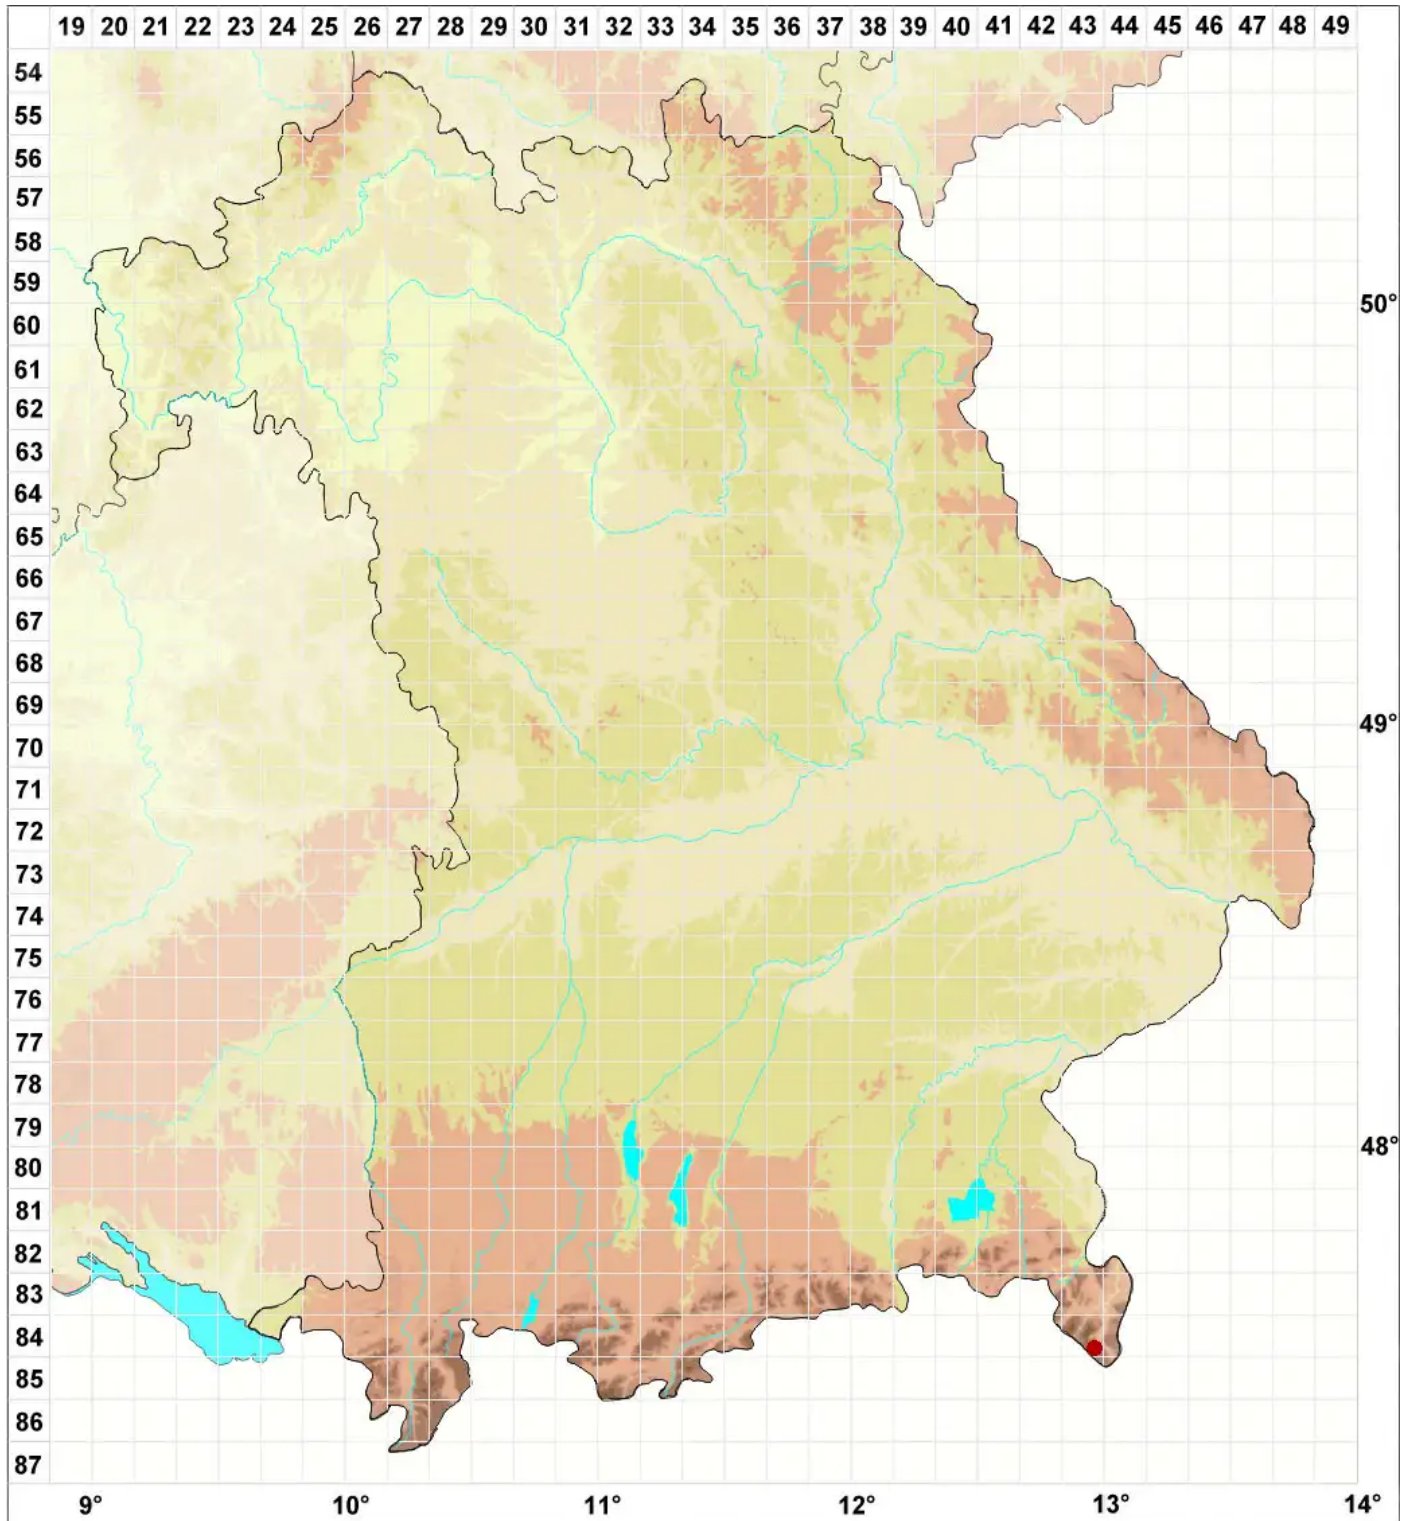

Mycoblastus affinis (Schaer.) T. Schauer

Verwandte Körnchenflechte

Legende:

- Symbole:**
Ausgefülltes Symbol:
Zeitraum von 1980 bis heute (Aktuelle Angabe)
Leeres Symbol:
Zeitraum vor 1980 (Altangabe)
Quadrat: Herbarbeleg