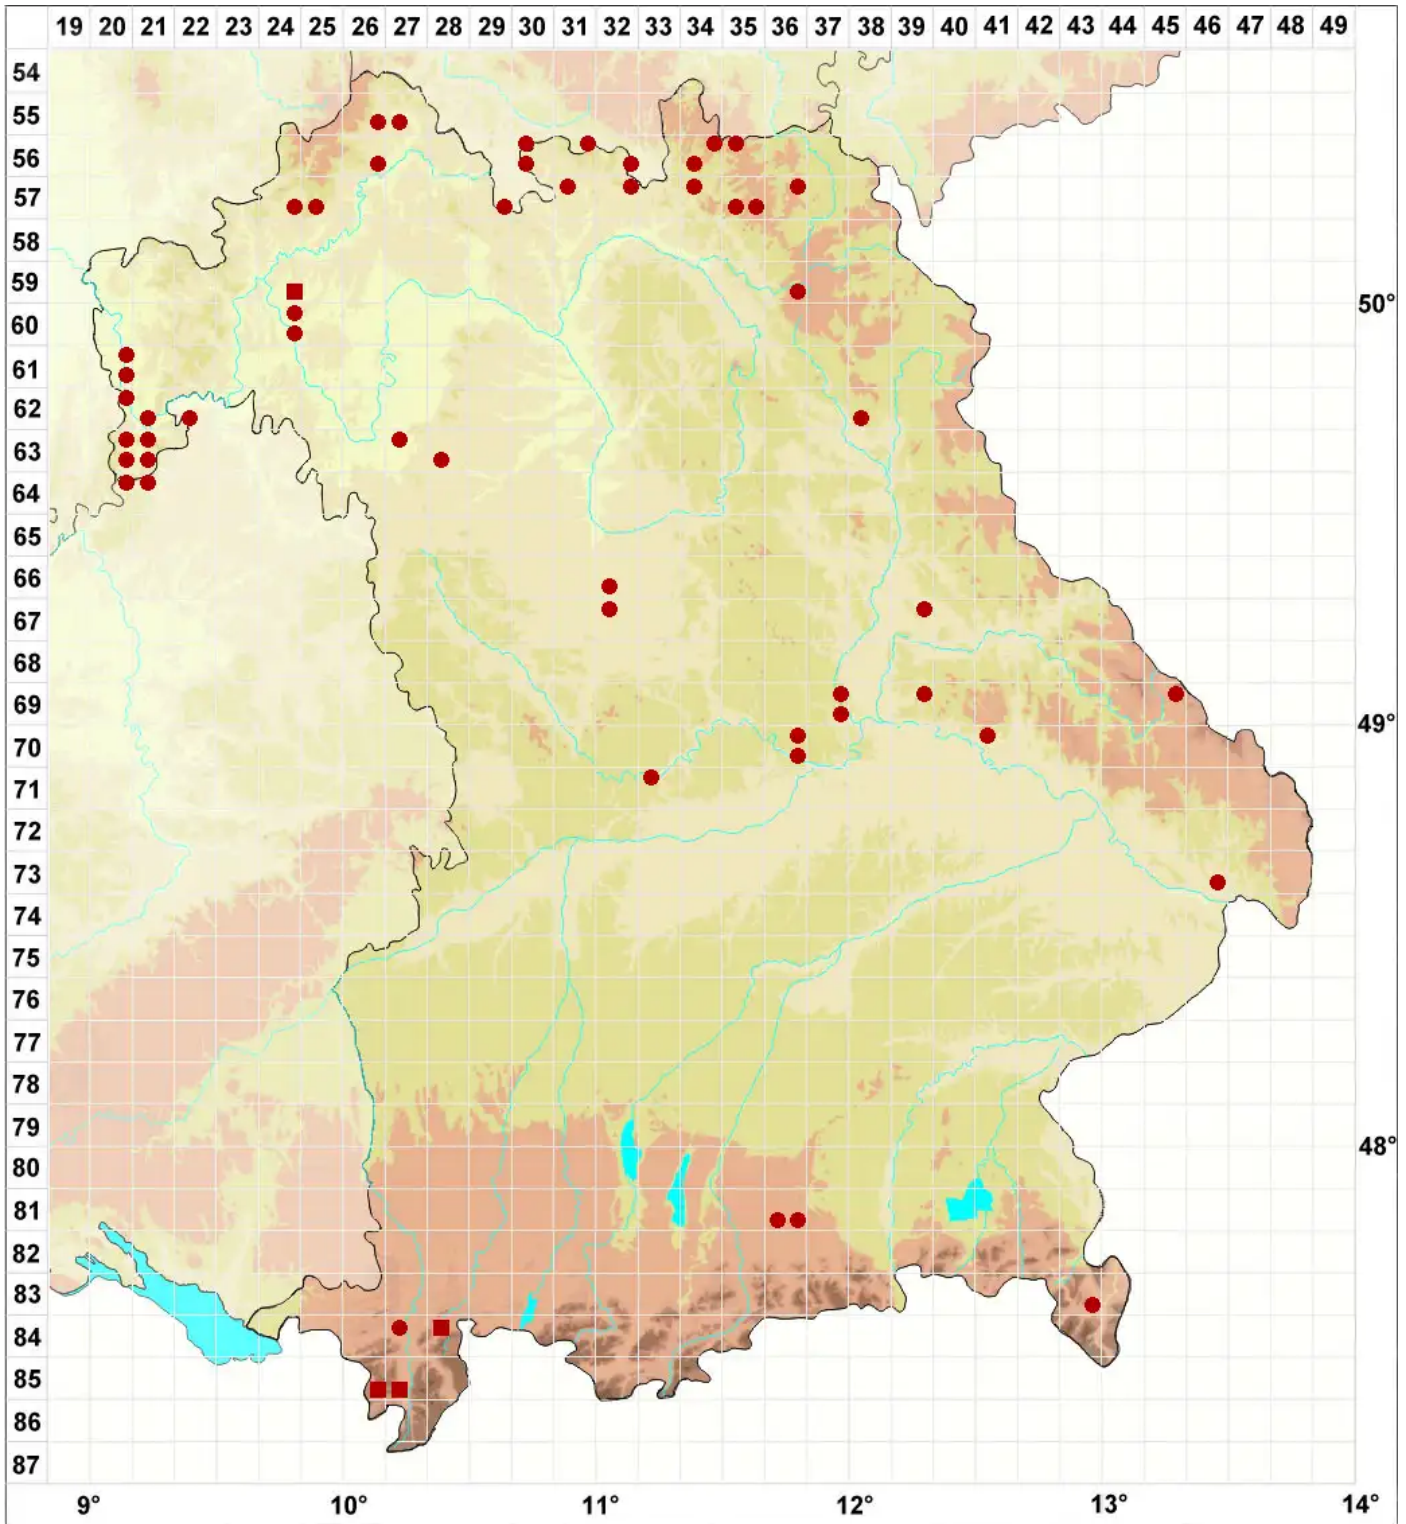

# Mycoblastus fucatus (Stirt.) Zahlbr.

Legende:

- Symbole:**
- Ausgefülltes Symbol:  
Zeitraum von 1980 bis heute (Aktuelle Angabe)
  - Leeres Symbol:  
Zeitraum vor 1980 (Altangabe)
  - Quadrat: Herbarbeleg