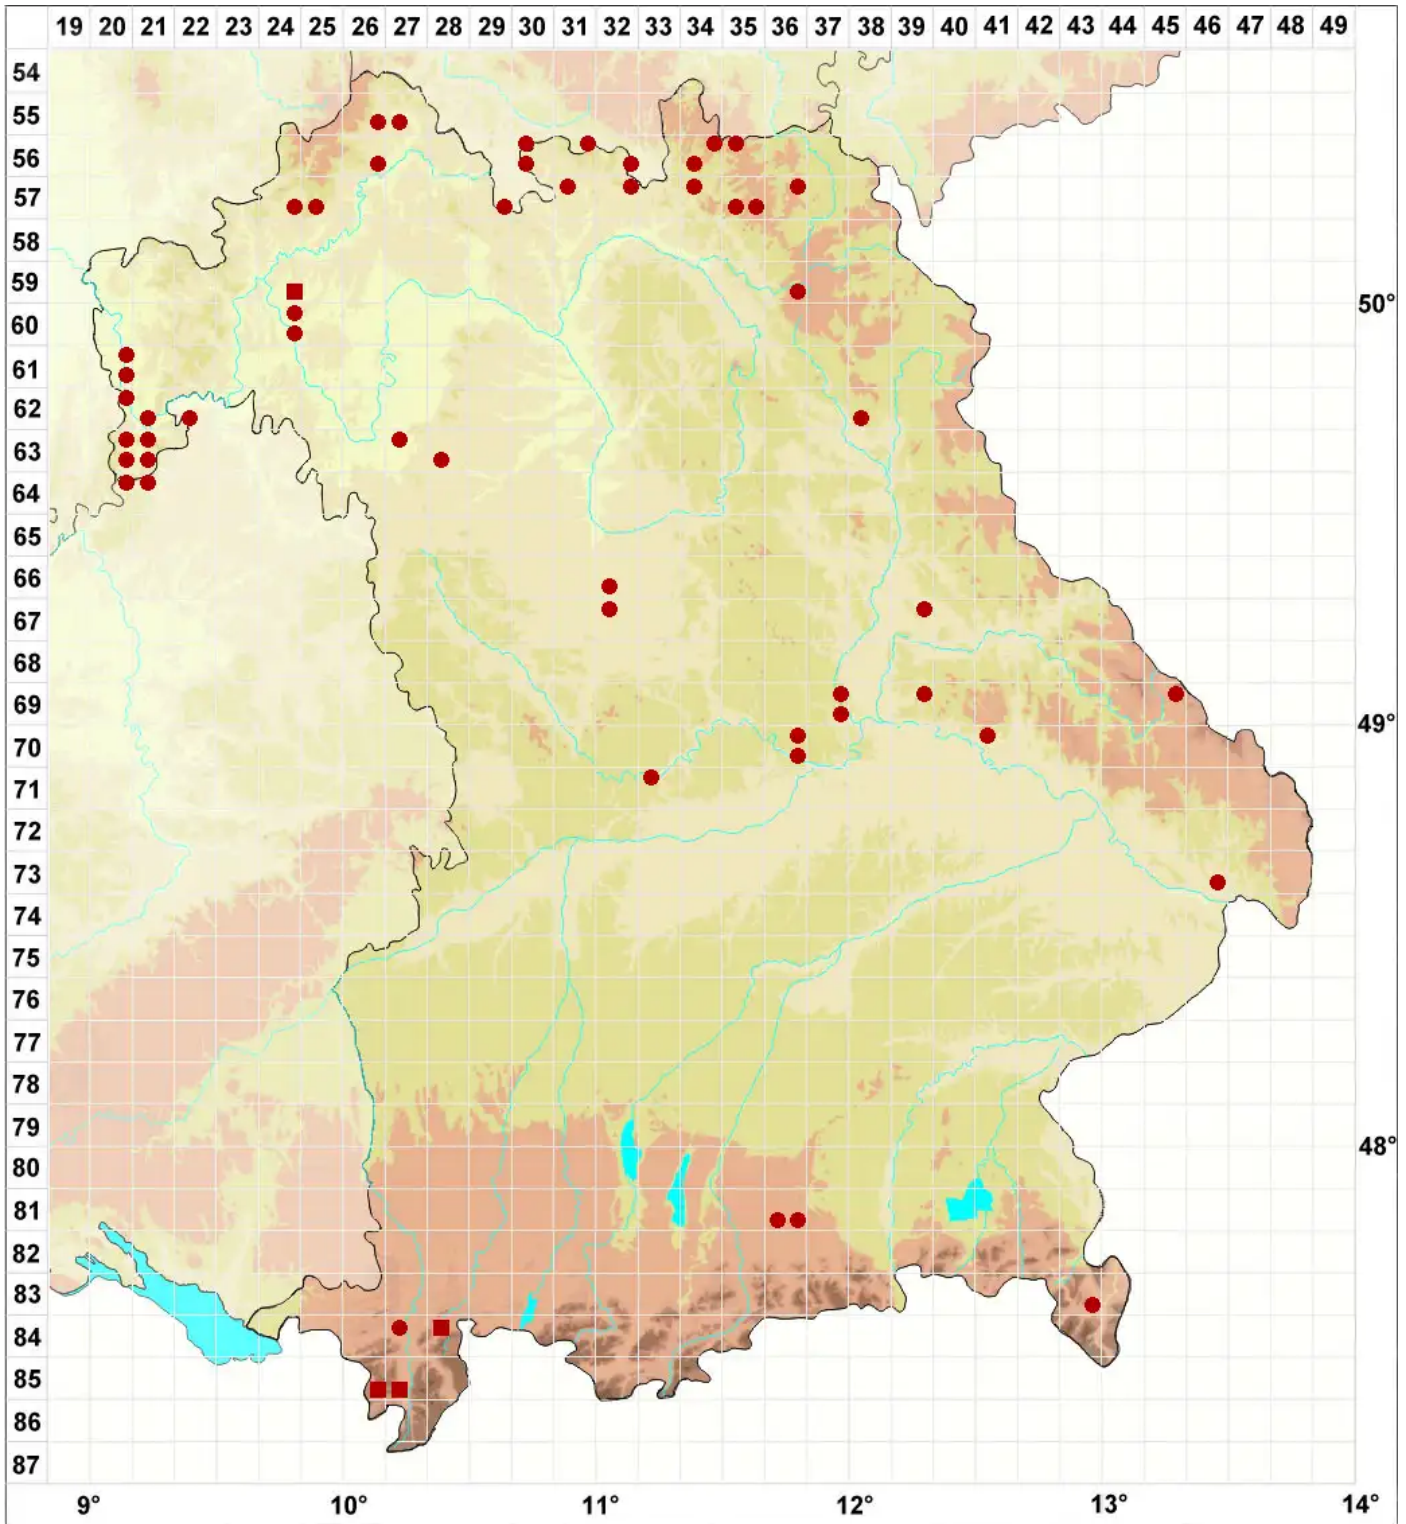

Mycoblastus fucatus (Stirt.) Zahlbr.

Legende:

- Symbole:**
- Ausgefülltes Symbol:
Zeitraum von 1980 bis heute (Aktuelle Angabe)
 - Leeres Symbol:
Zeitraum vor 1980 (Altangabe)
 - Quadrat: Herbarbeleg