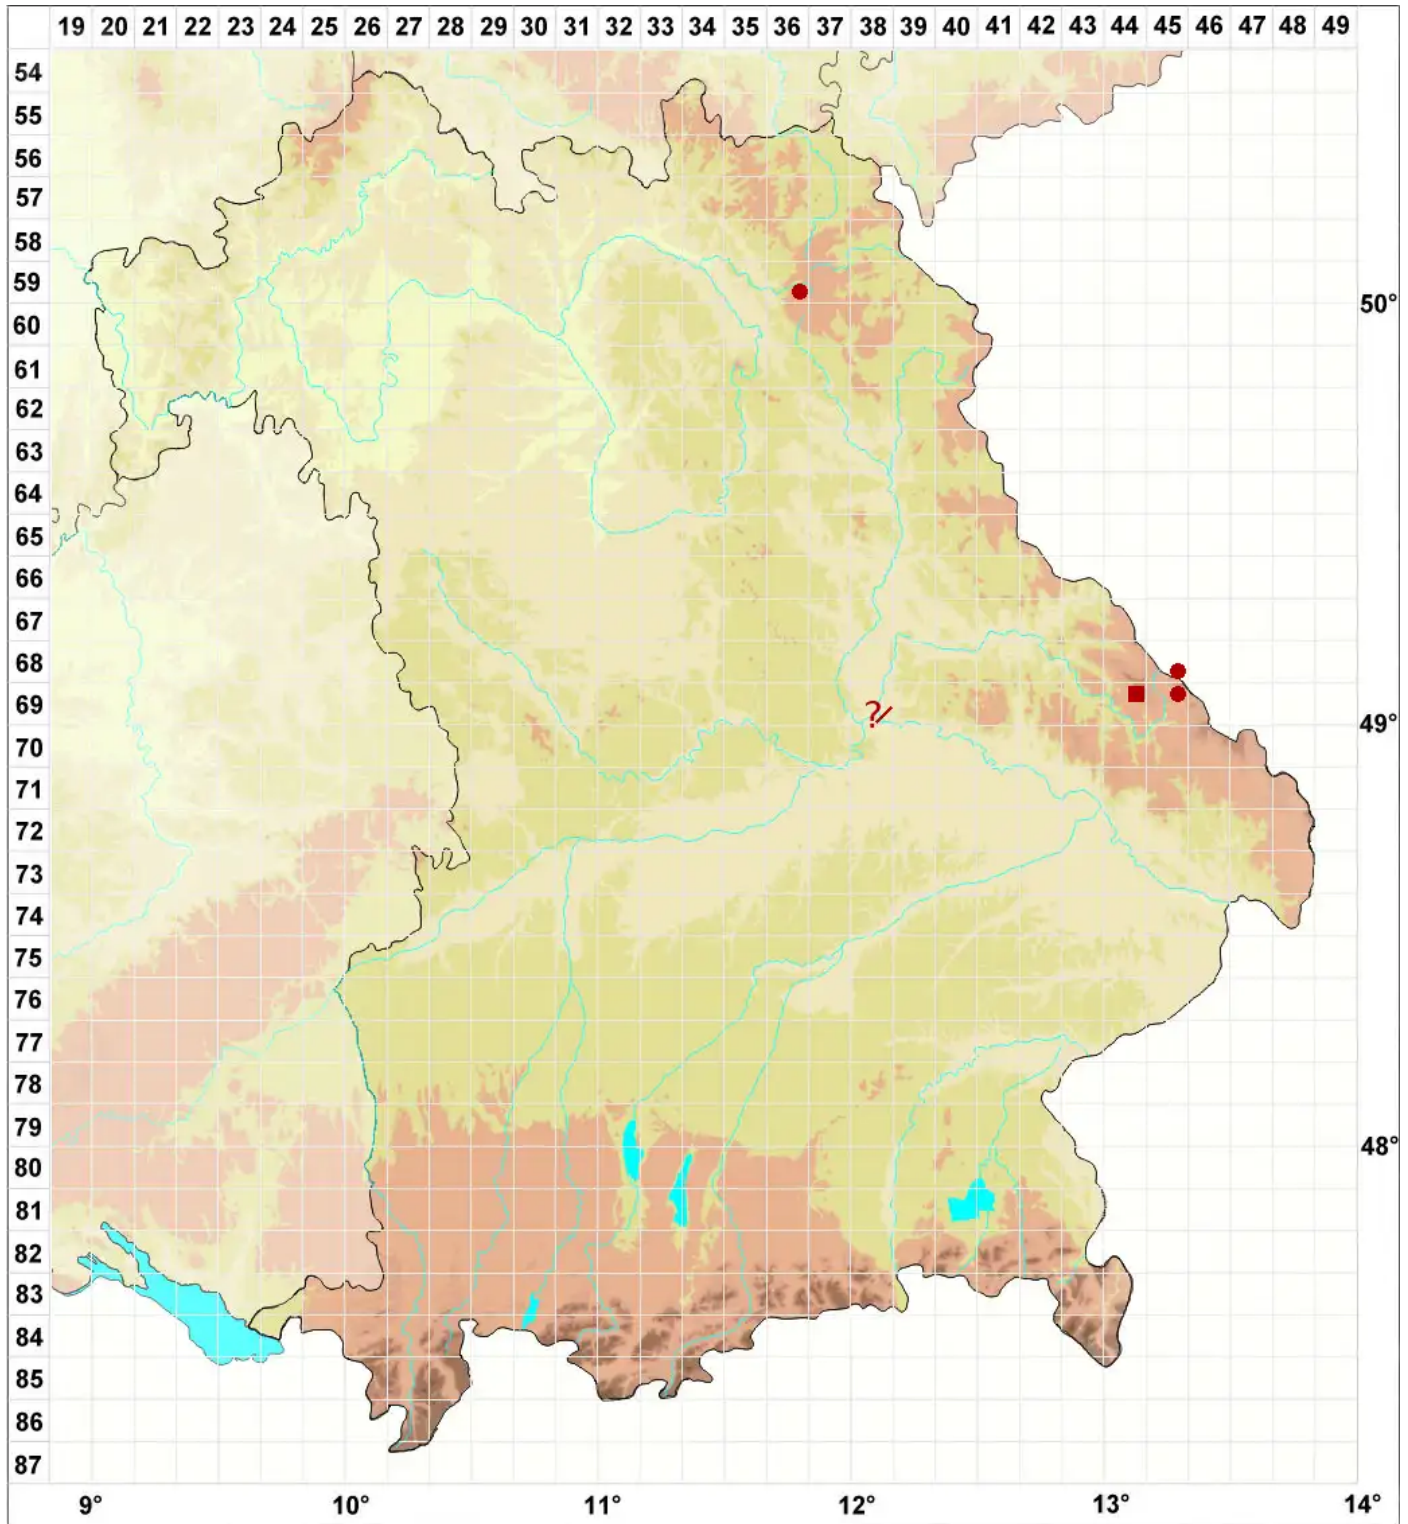

# Mycoblastus sanguinarius (L.) Norman

## Blutflechte

Legende:

**Symbole:**

Ausgefülltes Symbol:  
Zeitraum von 1980 bis heute (Aktuelle Angabe)

Leeres Symbol:  
Zeitraum vor 1980 (Altangabe)

Quadrat: Herbarbeleg