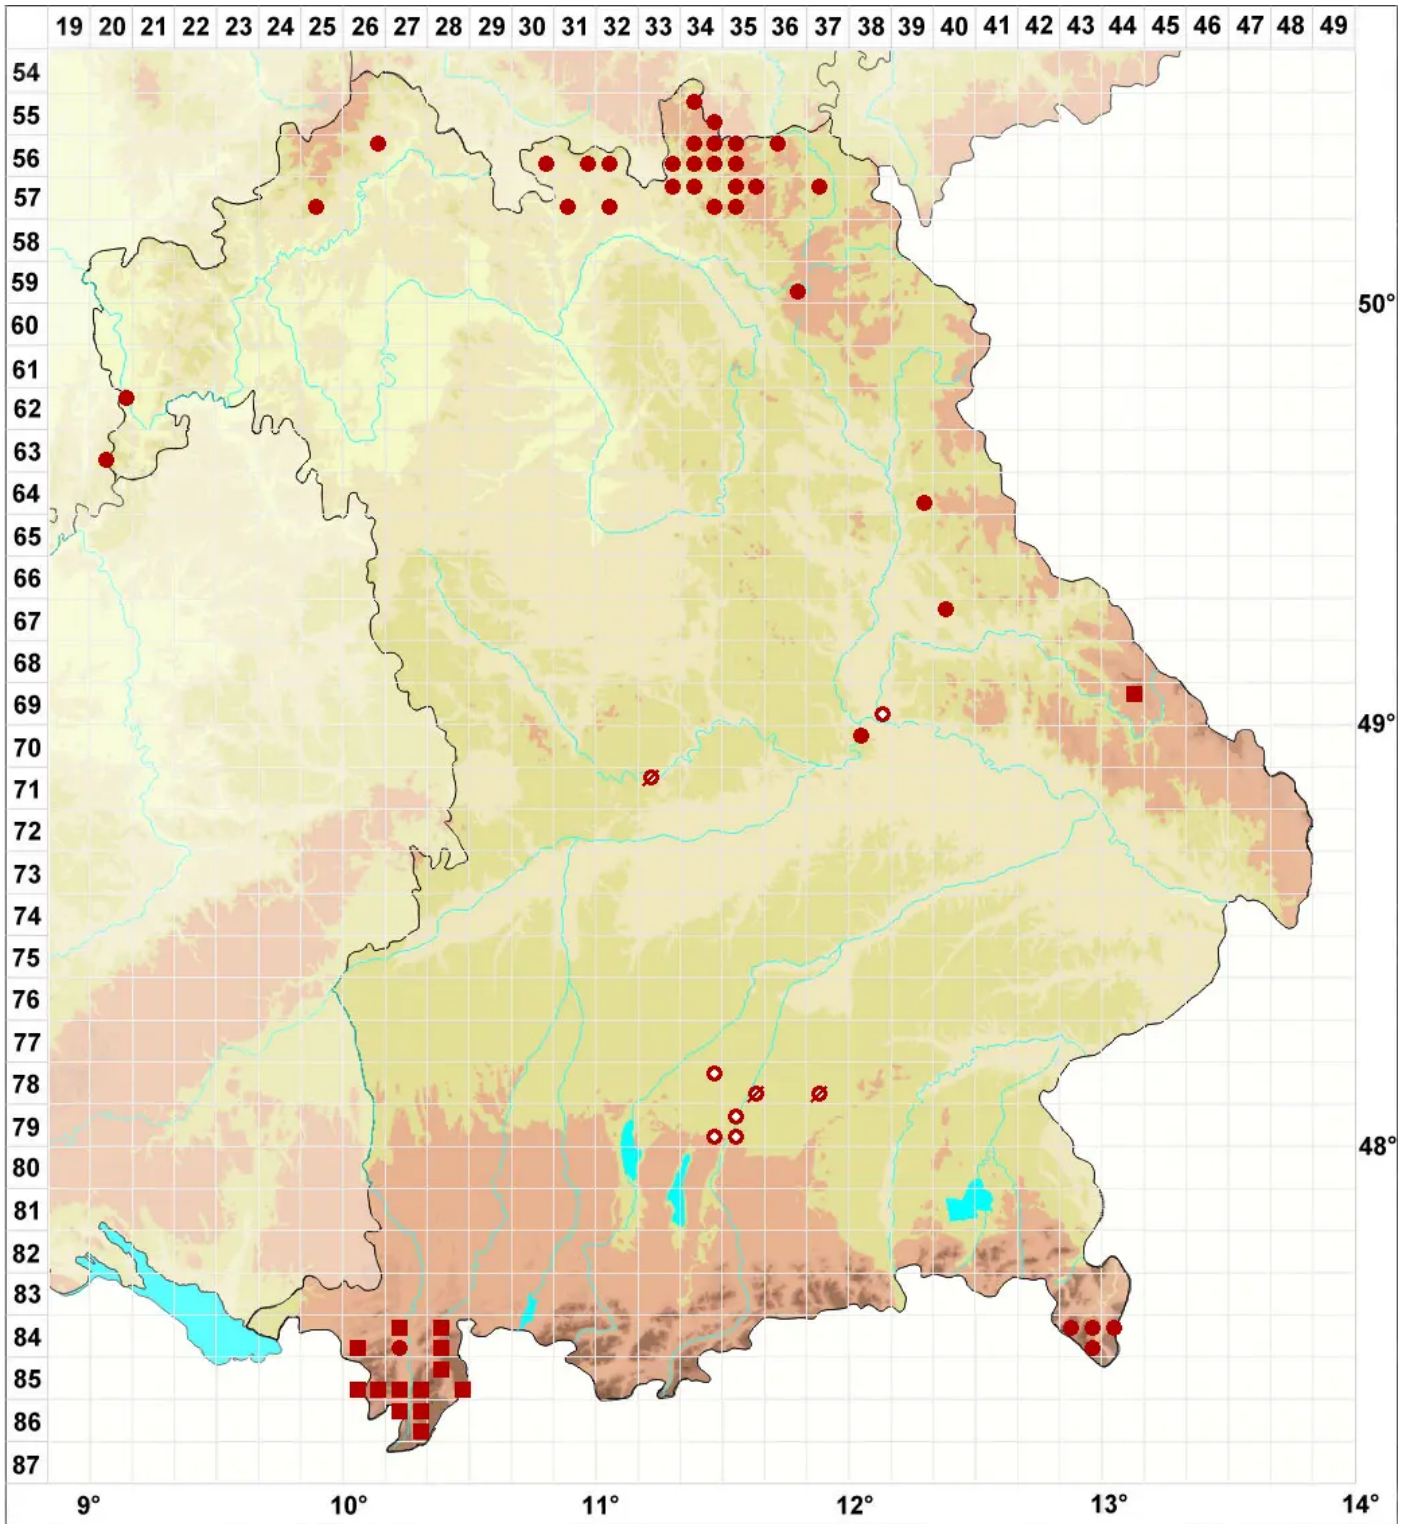

Mycocalicium subtile (Pers.) Szatala

Legende:

Symbole:
 Ausgefülltes Symbol:
 Zeitraum von 1980 bis heute (Aktuelle Angabe)
 Leeres Symbol:
 Zeitraum vor 1980 (Altangabe)
 Quadrat: Herbarbeleg