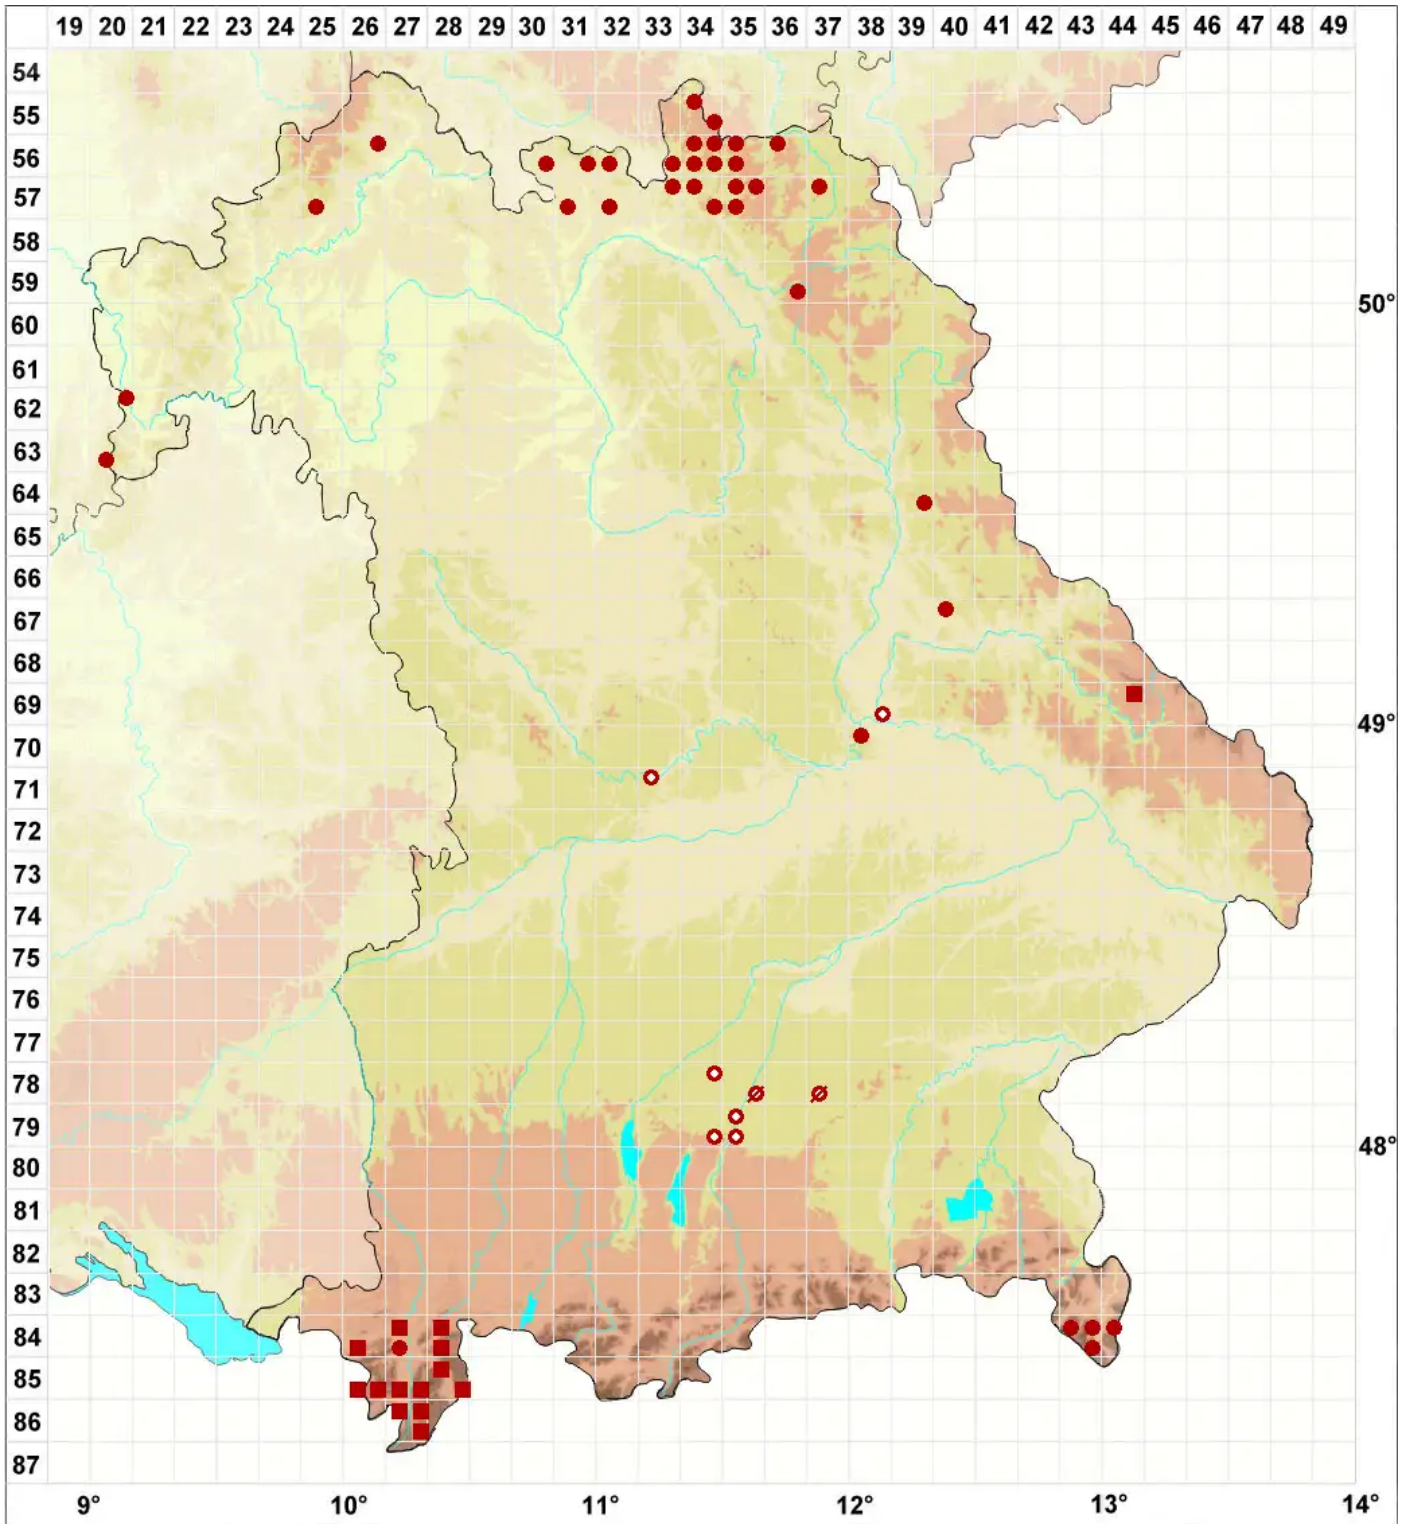

Mycocalicium subtile (Pers.) Szatala

Legende:

- Symbole:**
- Ausgefülltes Symbol:
Zeitraum von 1980 bis heute (Aktuelle Angabe)
 - Leeres Symbol:
Zeitraum vor 1980 (Altangabe)
 - Quadrat: Herbarbeleg