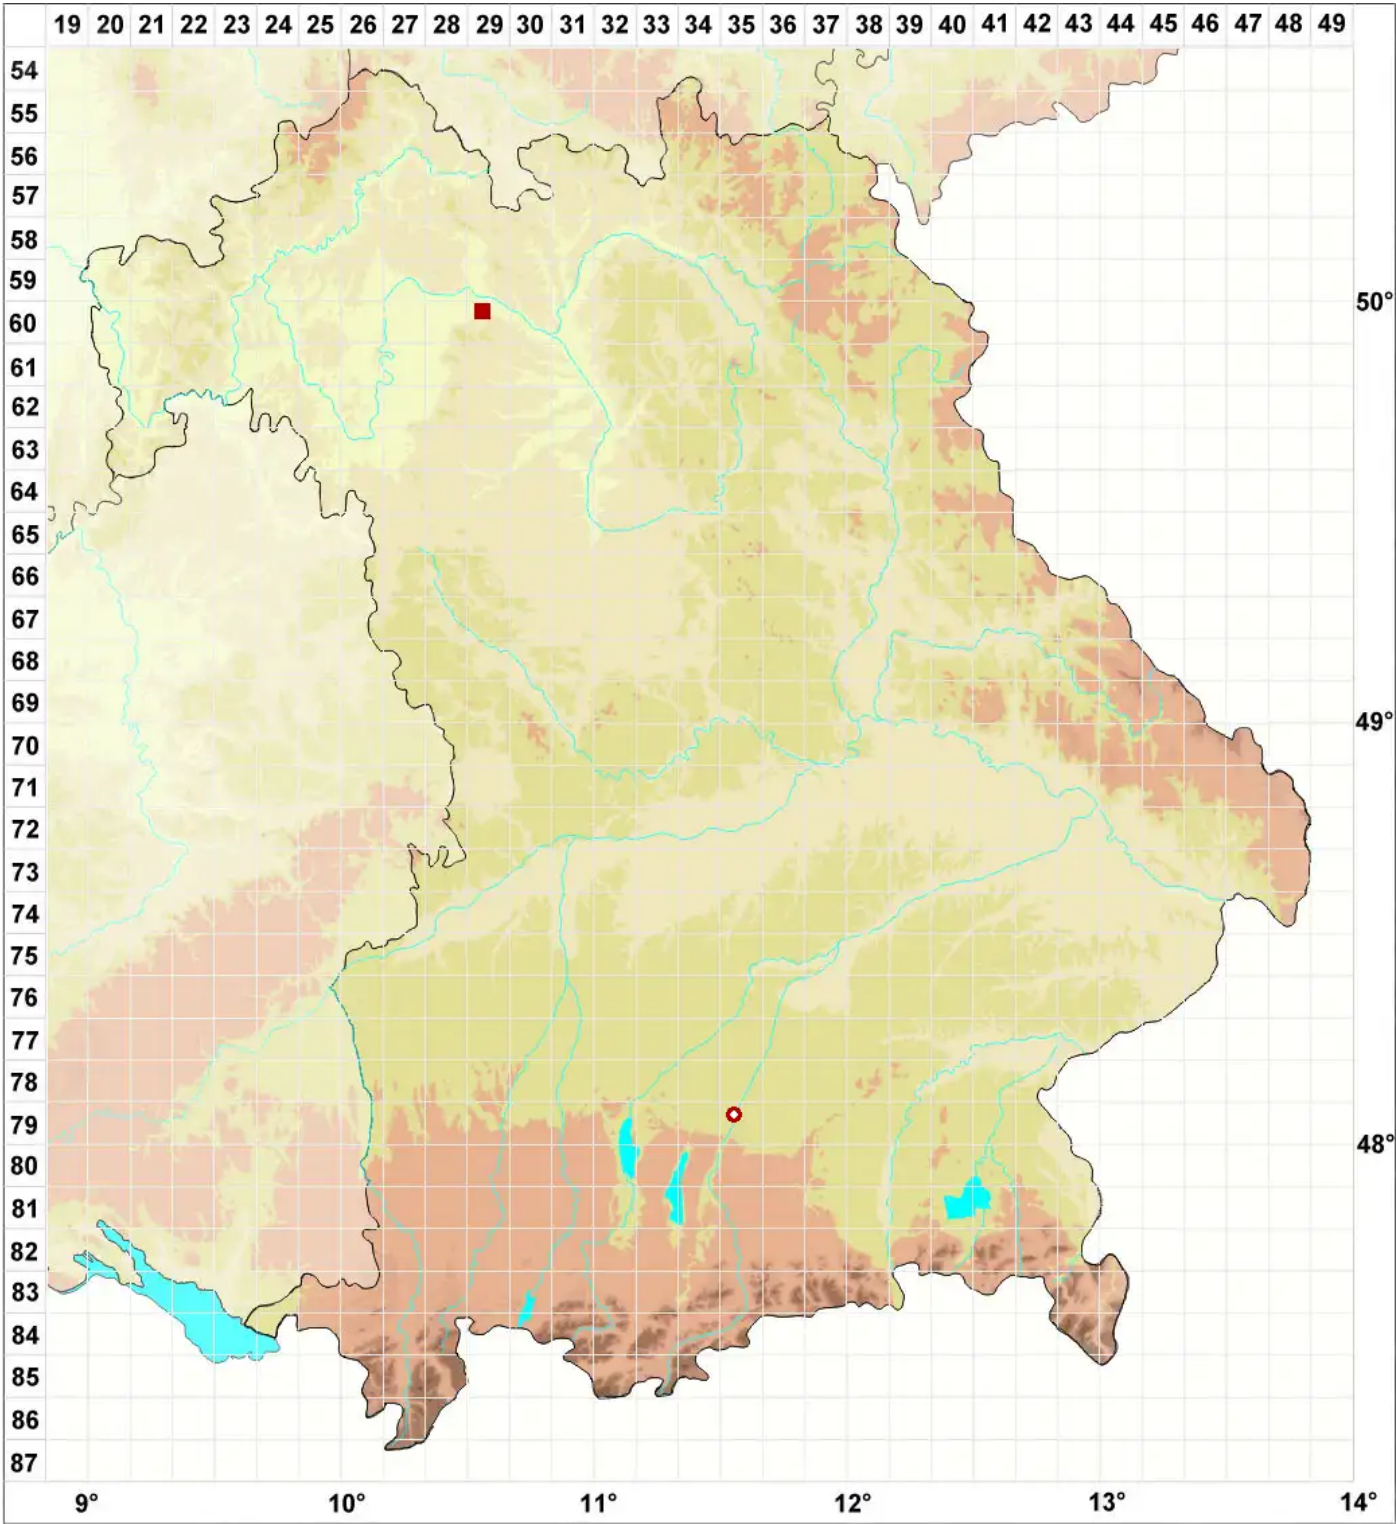

Peridiothelia fuliguncta (Norman) D. Hawksw.

Legende:

- Symbole:**
Ausgefülltes Symbol:
Zeitraum von 1980 bis heute (Aktuelle Angabe)
Leeres Symbol:
Zeitraum vor 1980 (Altangabe)
Quadrat: Herbarbeleg