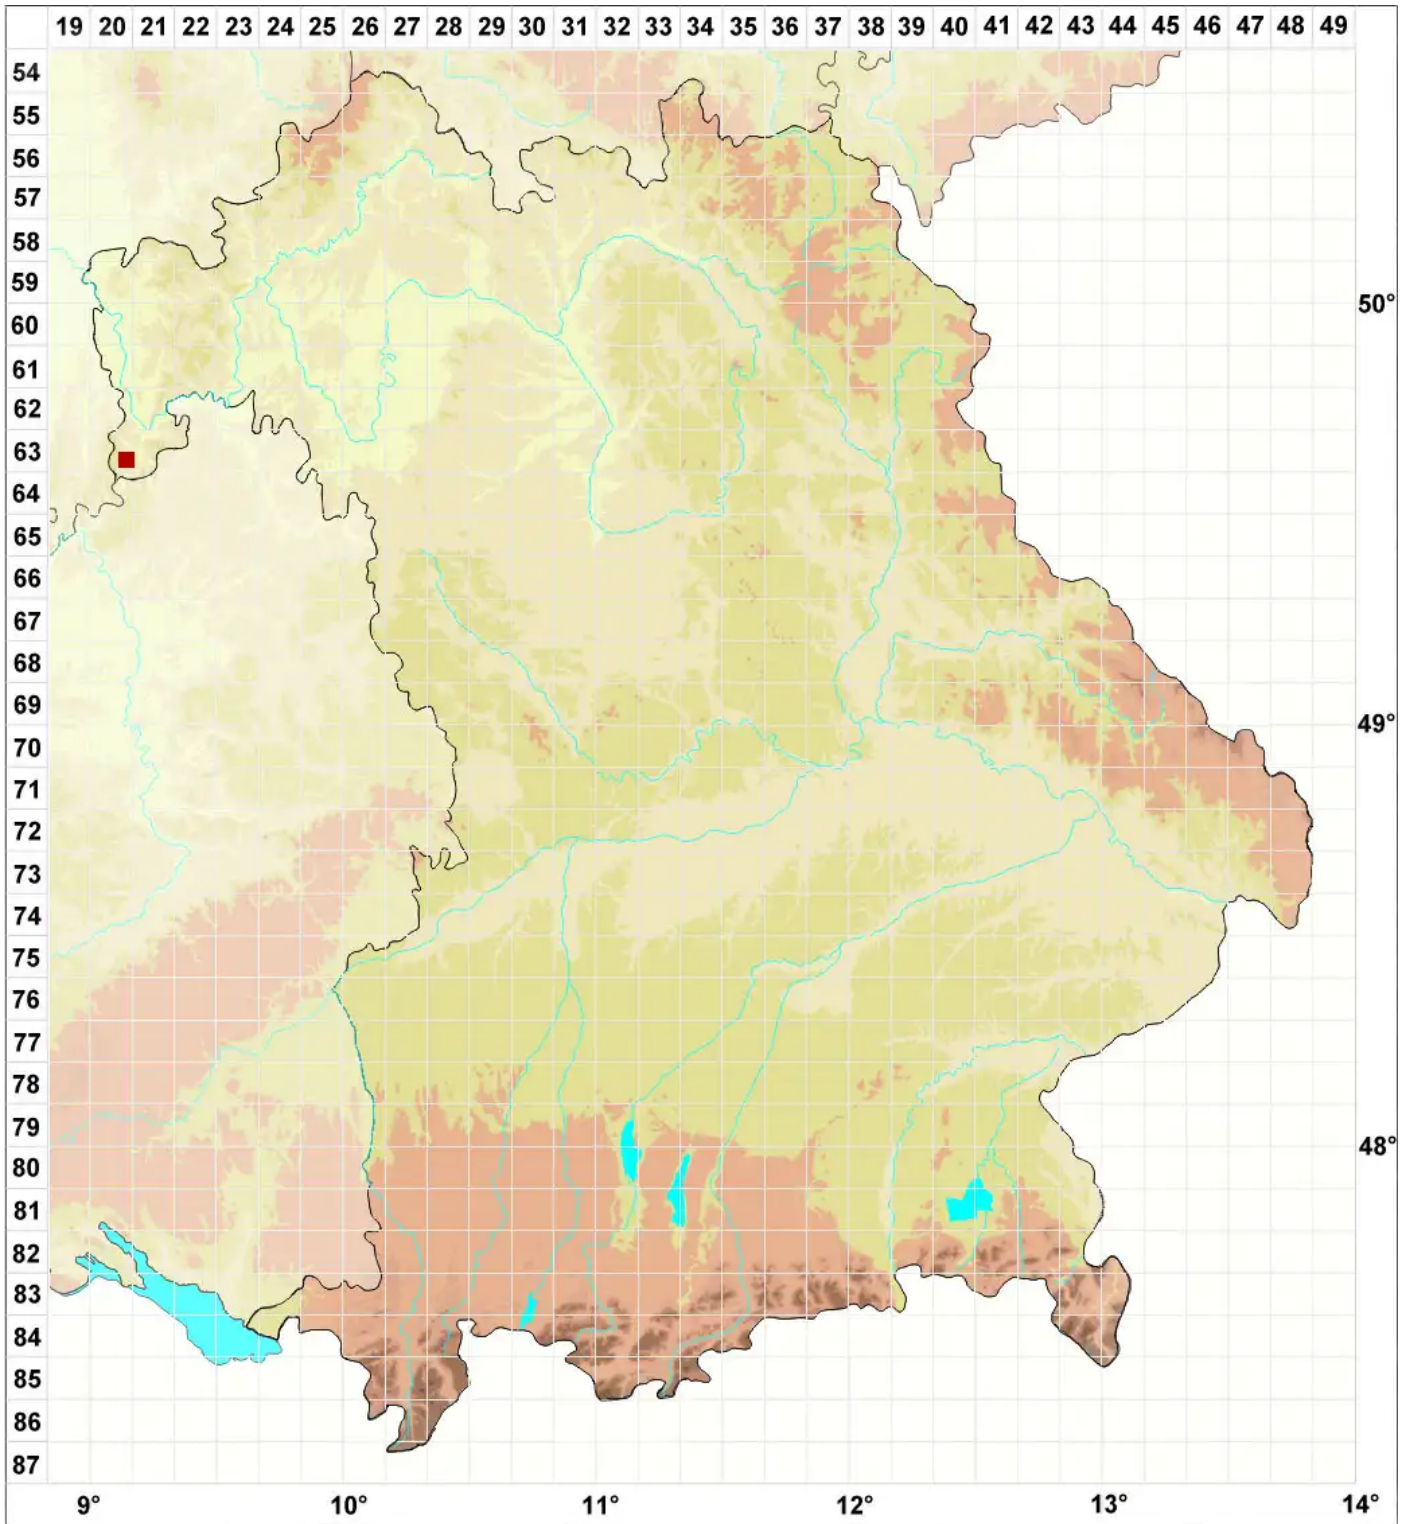

Mycomicrothelia wallrothii (Hepp) D. Hawksw.

Legende:

- Symbole:**
- Ausgefülltes Symbol:
Zeitraum von 1980 bis heute (Aktuelle Angabe)
 - Leeres Symbol:
Zeitraum vor 1980 (Altangabe)
 - Quadrat: Herbarbeleg