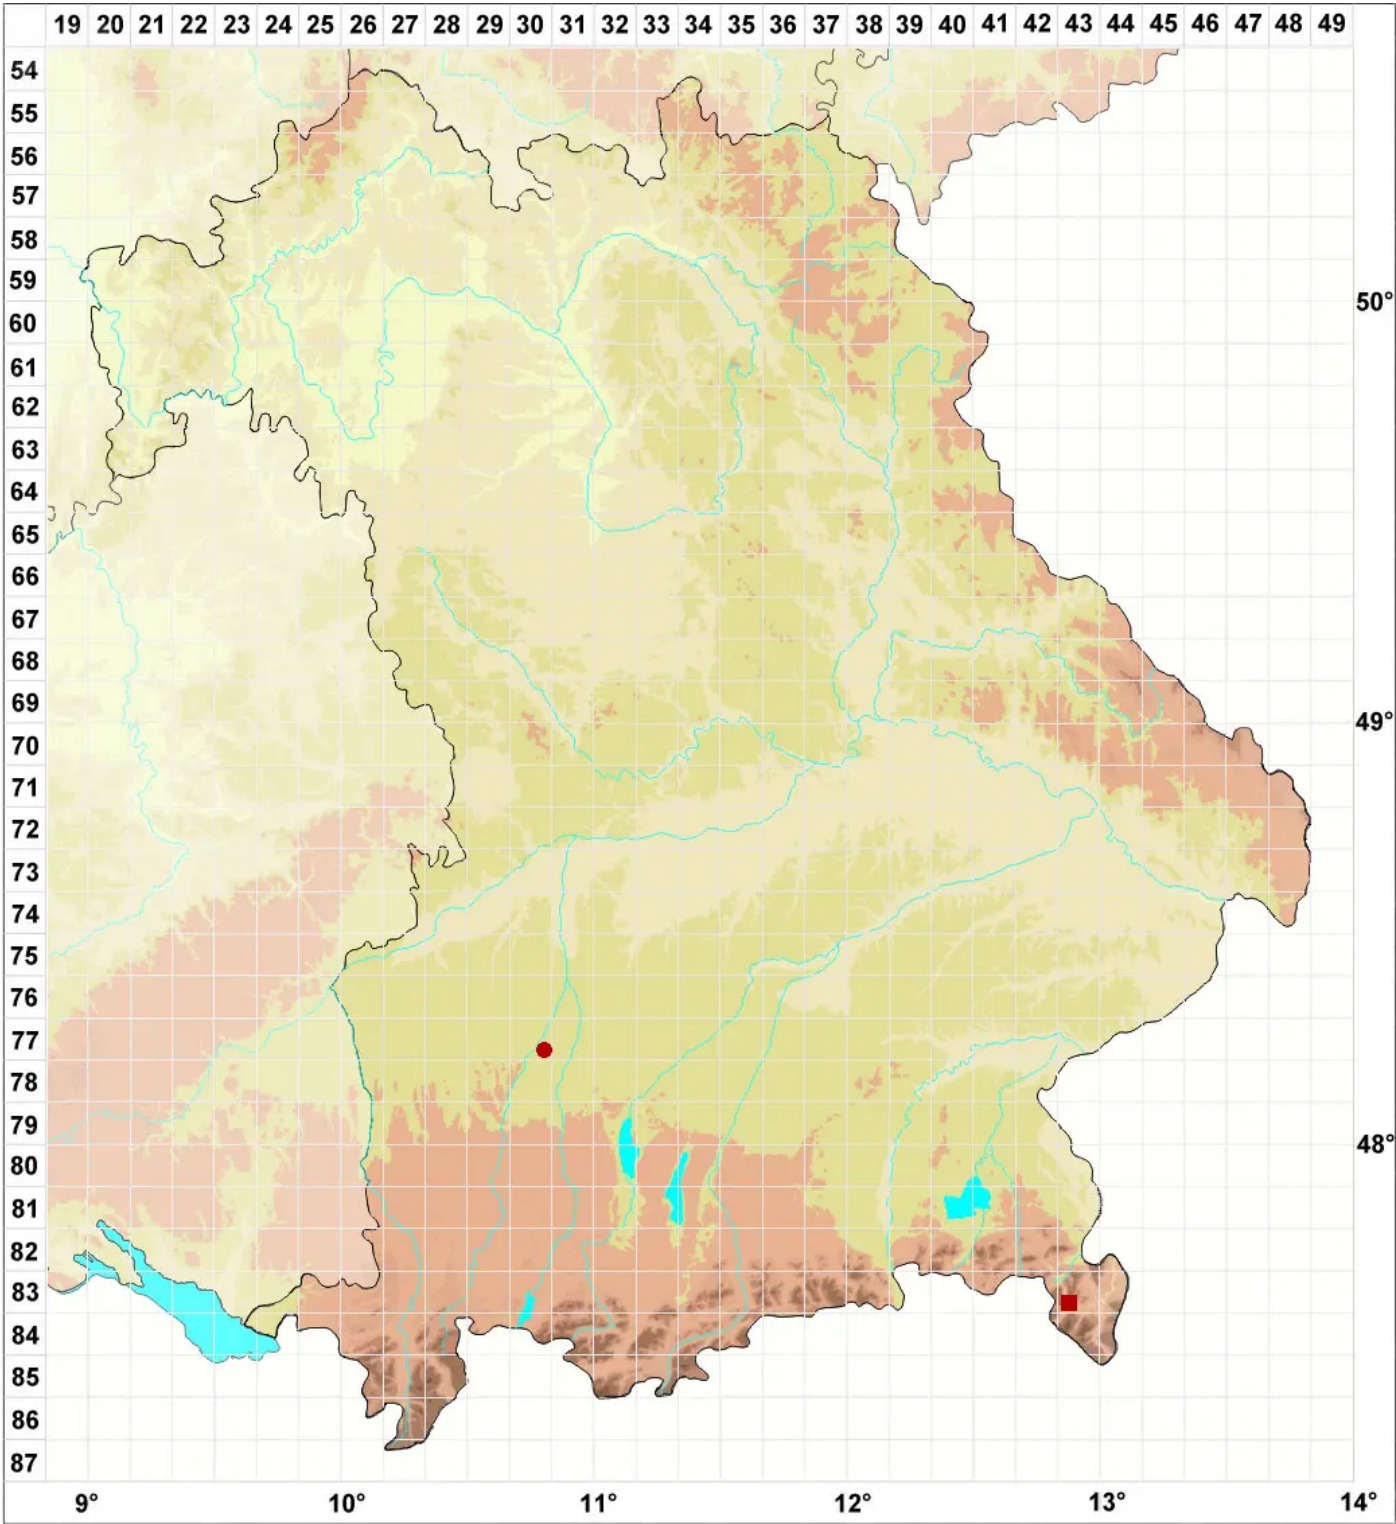

Mycoporum antecellens (Nyl.) R. C. Harris

Legende:

- Symbole:**
- Ausgefülltes Symbol:
Zeitraum von 1980 bis heute (Aktuelle Angabe)
 - Leeres Symbol:
Zeitraum vor 1980 (Altangabe)
 - Quadrat: Herbarbeleg