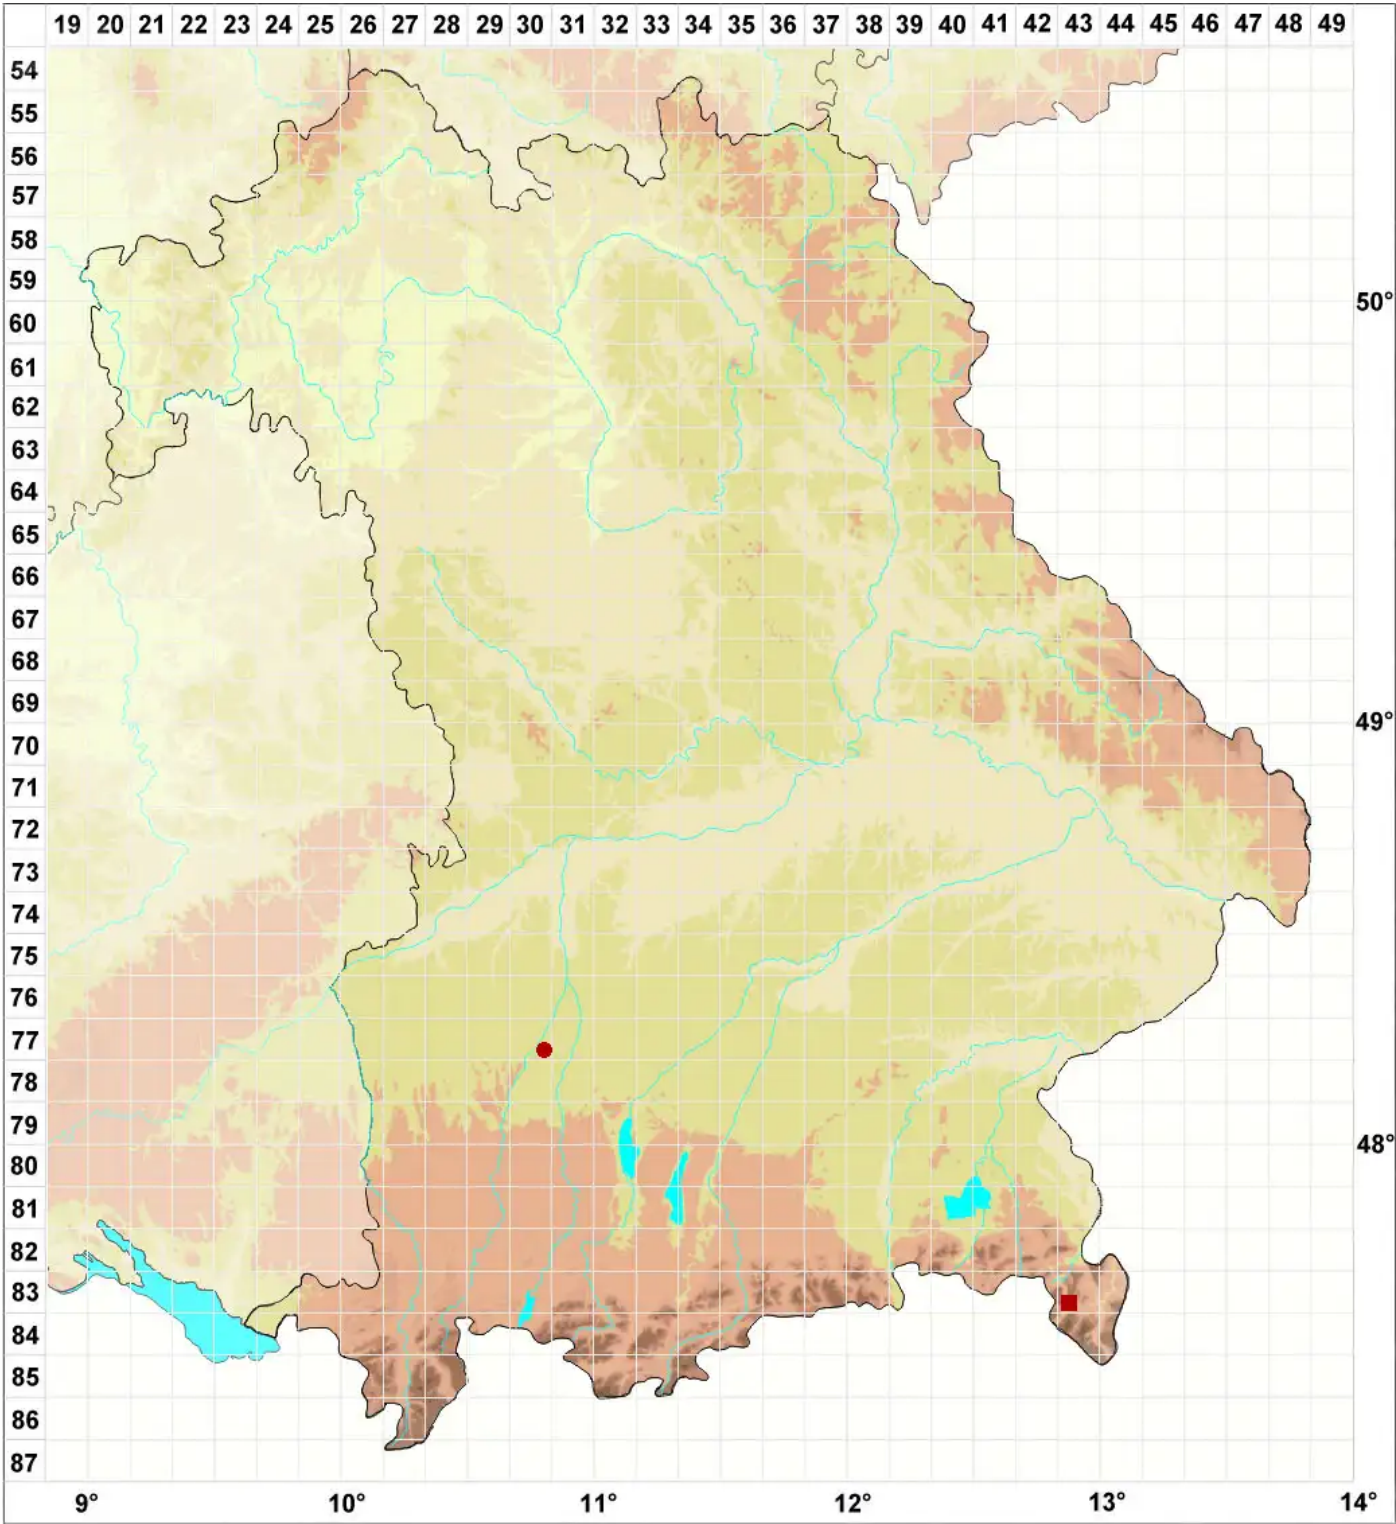

Mycoporum antecellens (Nyl.) R. C. Harris

Legende:

- Symbole:**
- Ausgefülltes Symbol:
Zeitraum von 1980 bis heute (Aktuelle Angabe)
 - Leeres Symbol:
Zeitraum vor 1980 (Altangabe)
 - Quadrat: Herbarbeleg