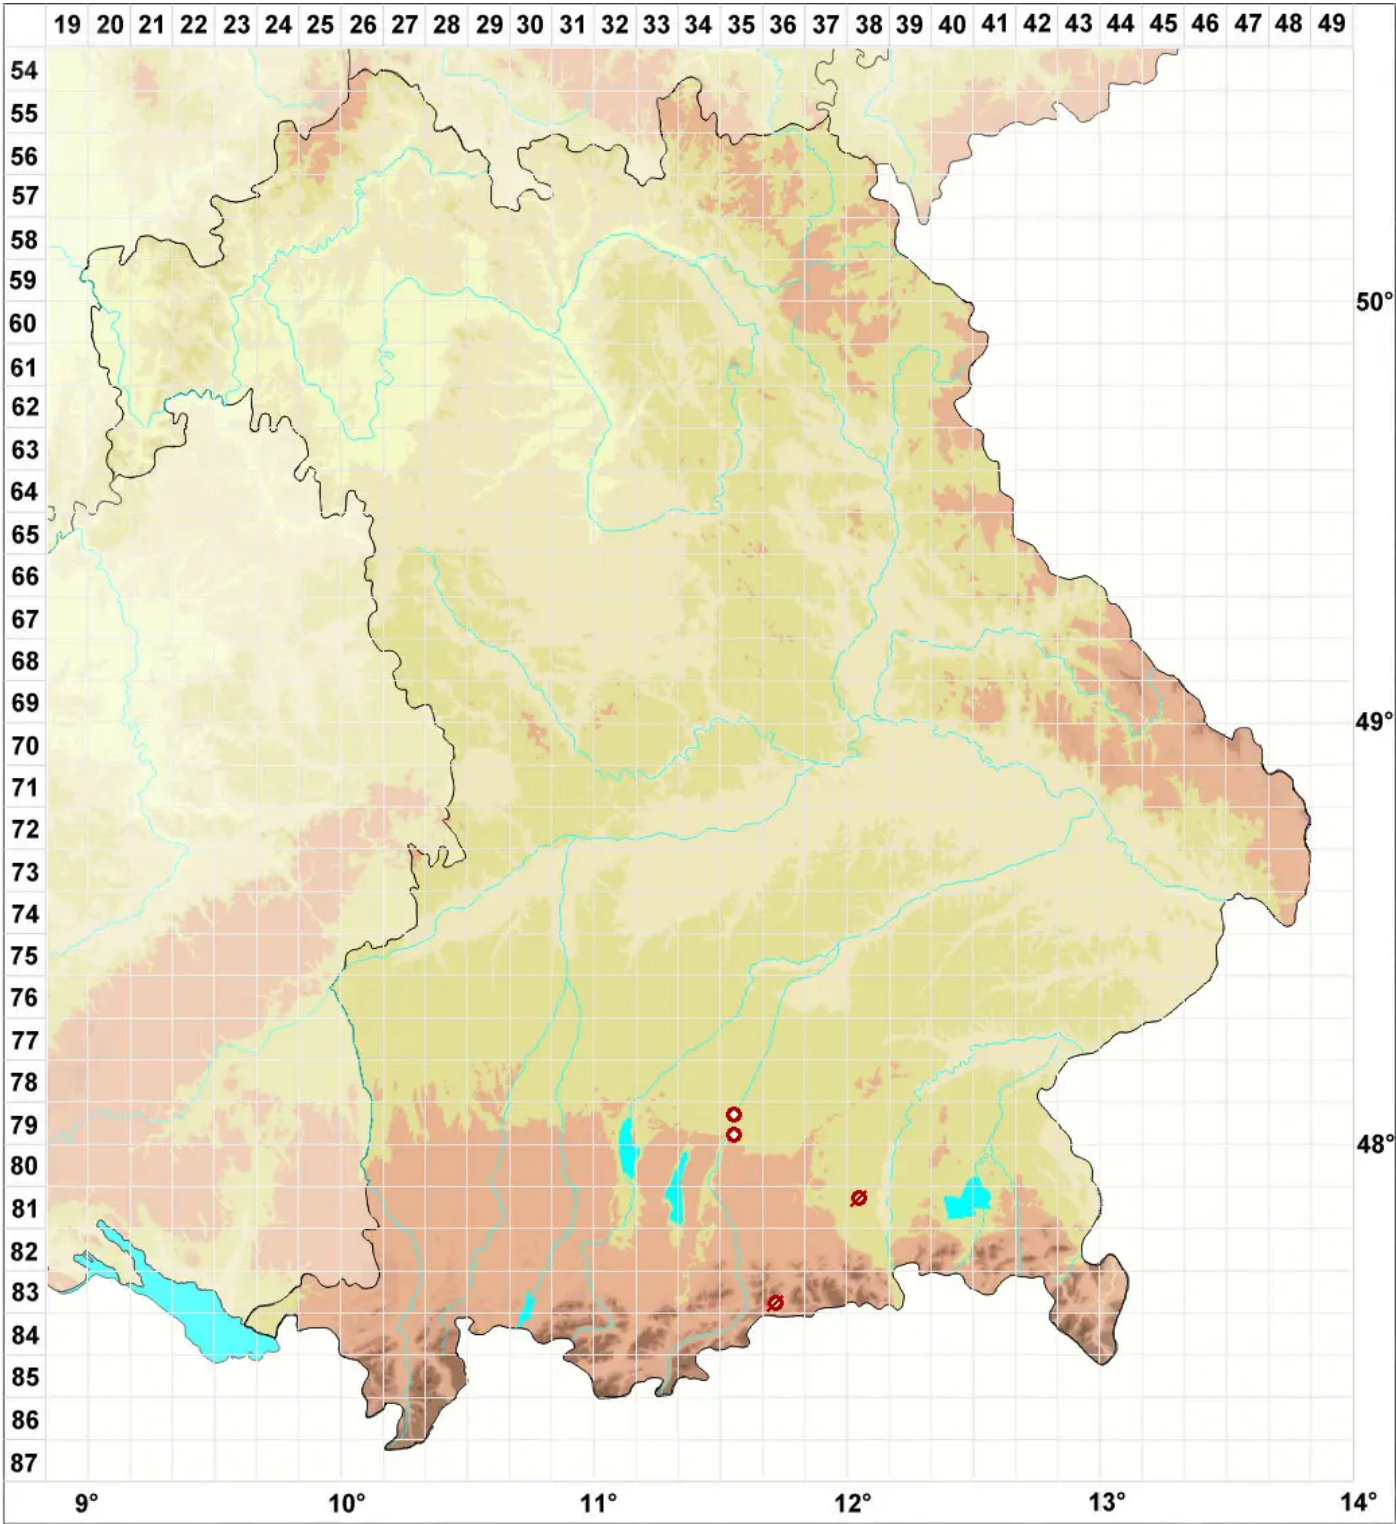

Mycoporum elabens (Schaer.) Flot. ex Nyl.

Legende:

- Symbole:**
- Ausgefülltes Symbol:
Zeitraum von 1980 bis heute (Aktuelle Angabe)
 - Leeres Symbol:
Zeitraum vor 1980 (Altangabe)
 - Quadrat: Herbarbeleg