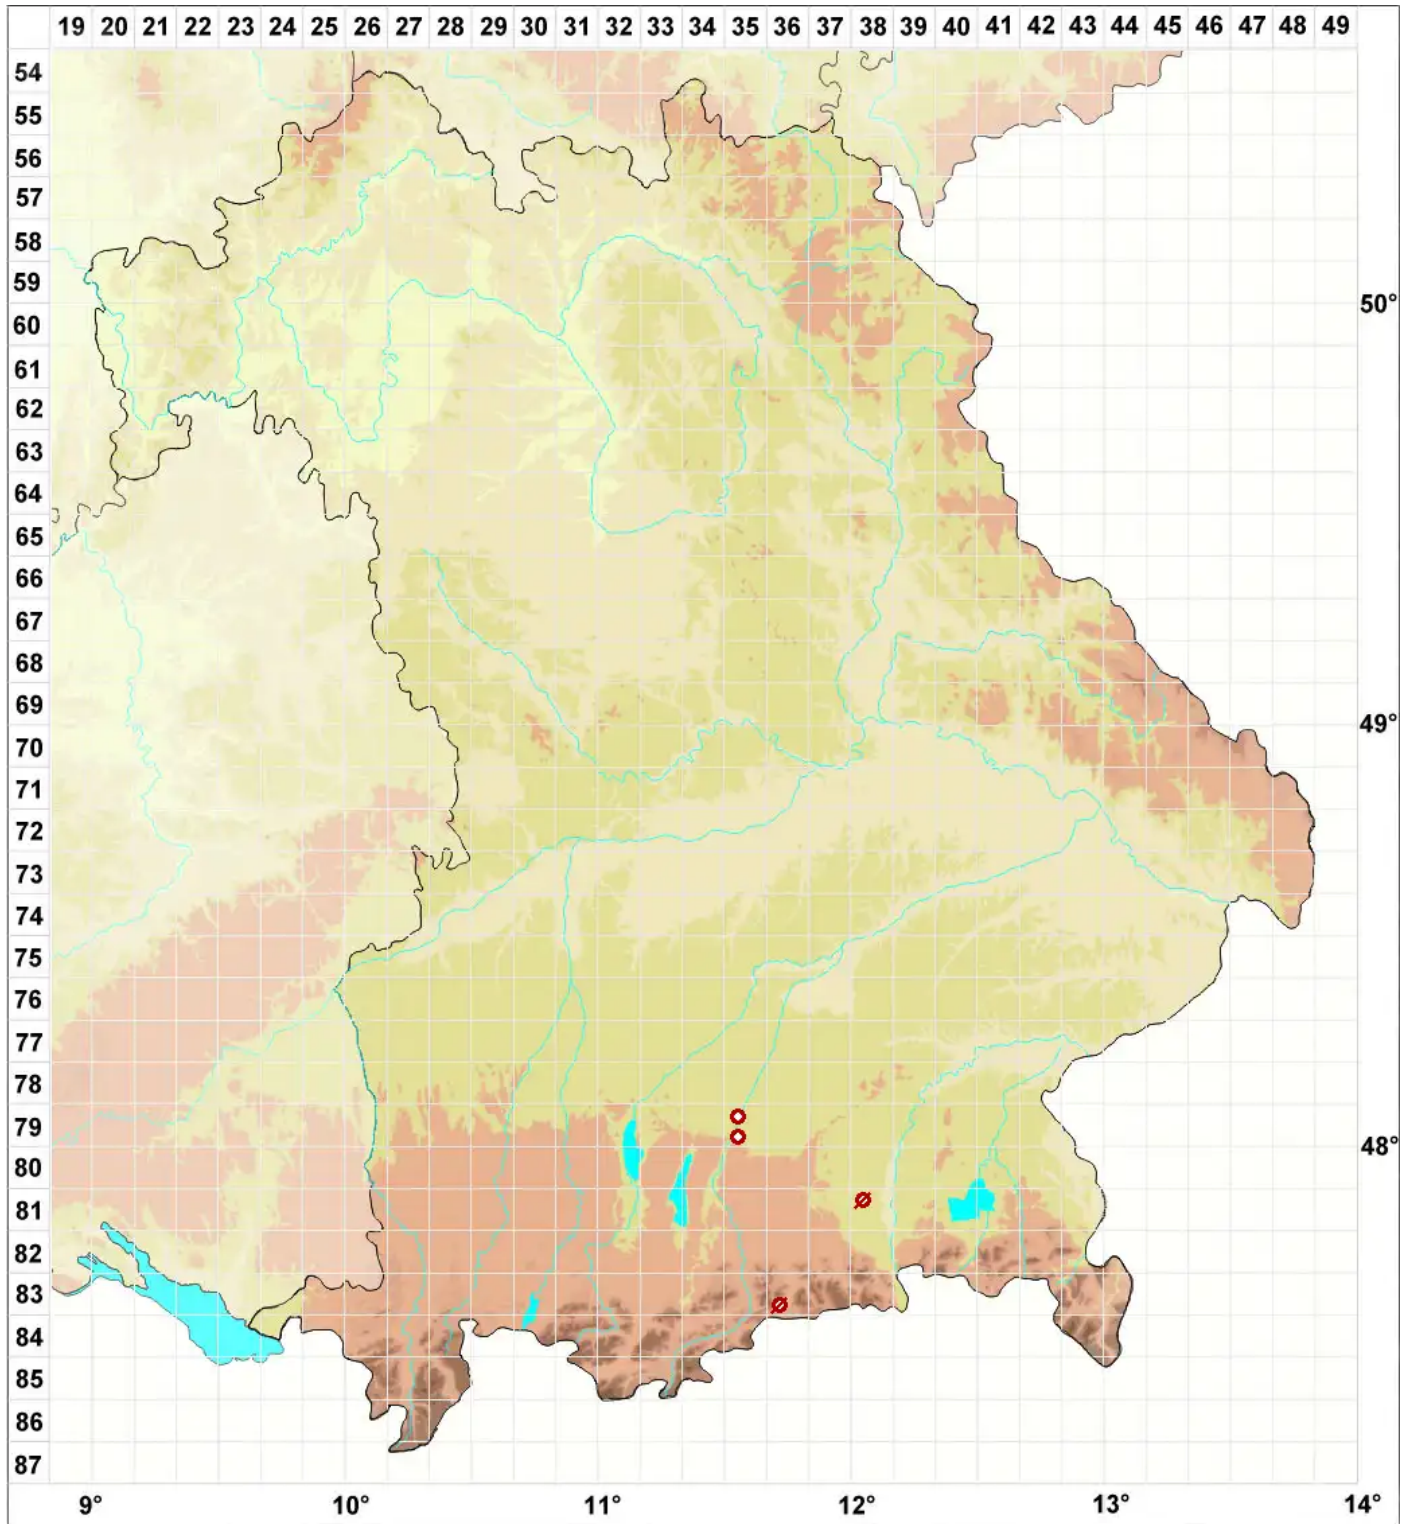

Mycoporum elabens (Schaer.) Flot. ex Nyl.

Legende:

Symbole:

Ausgefülltes Symbol:
Zeitraum von 1980 bis heute (Aktuelle Angabe)

Leeres Symbol:
Zeitraum vor 1980 (Altangabe)

Quadrat: Herbarbeleg