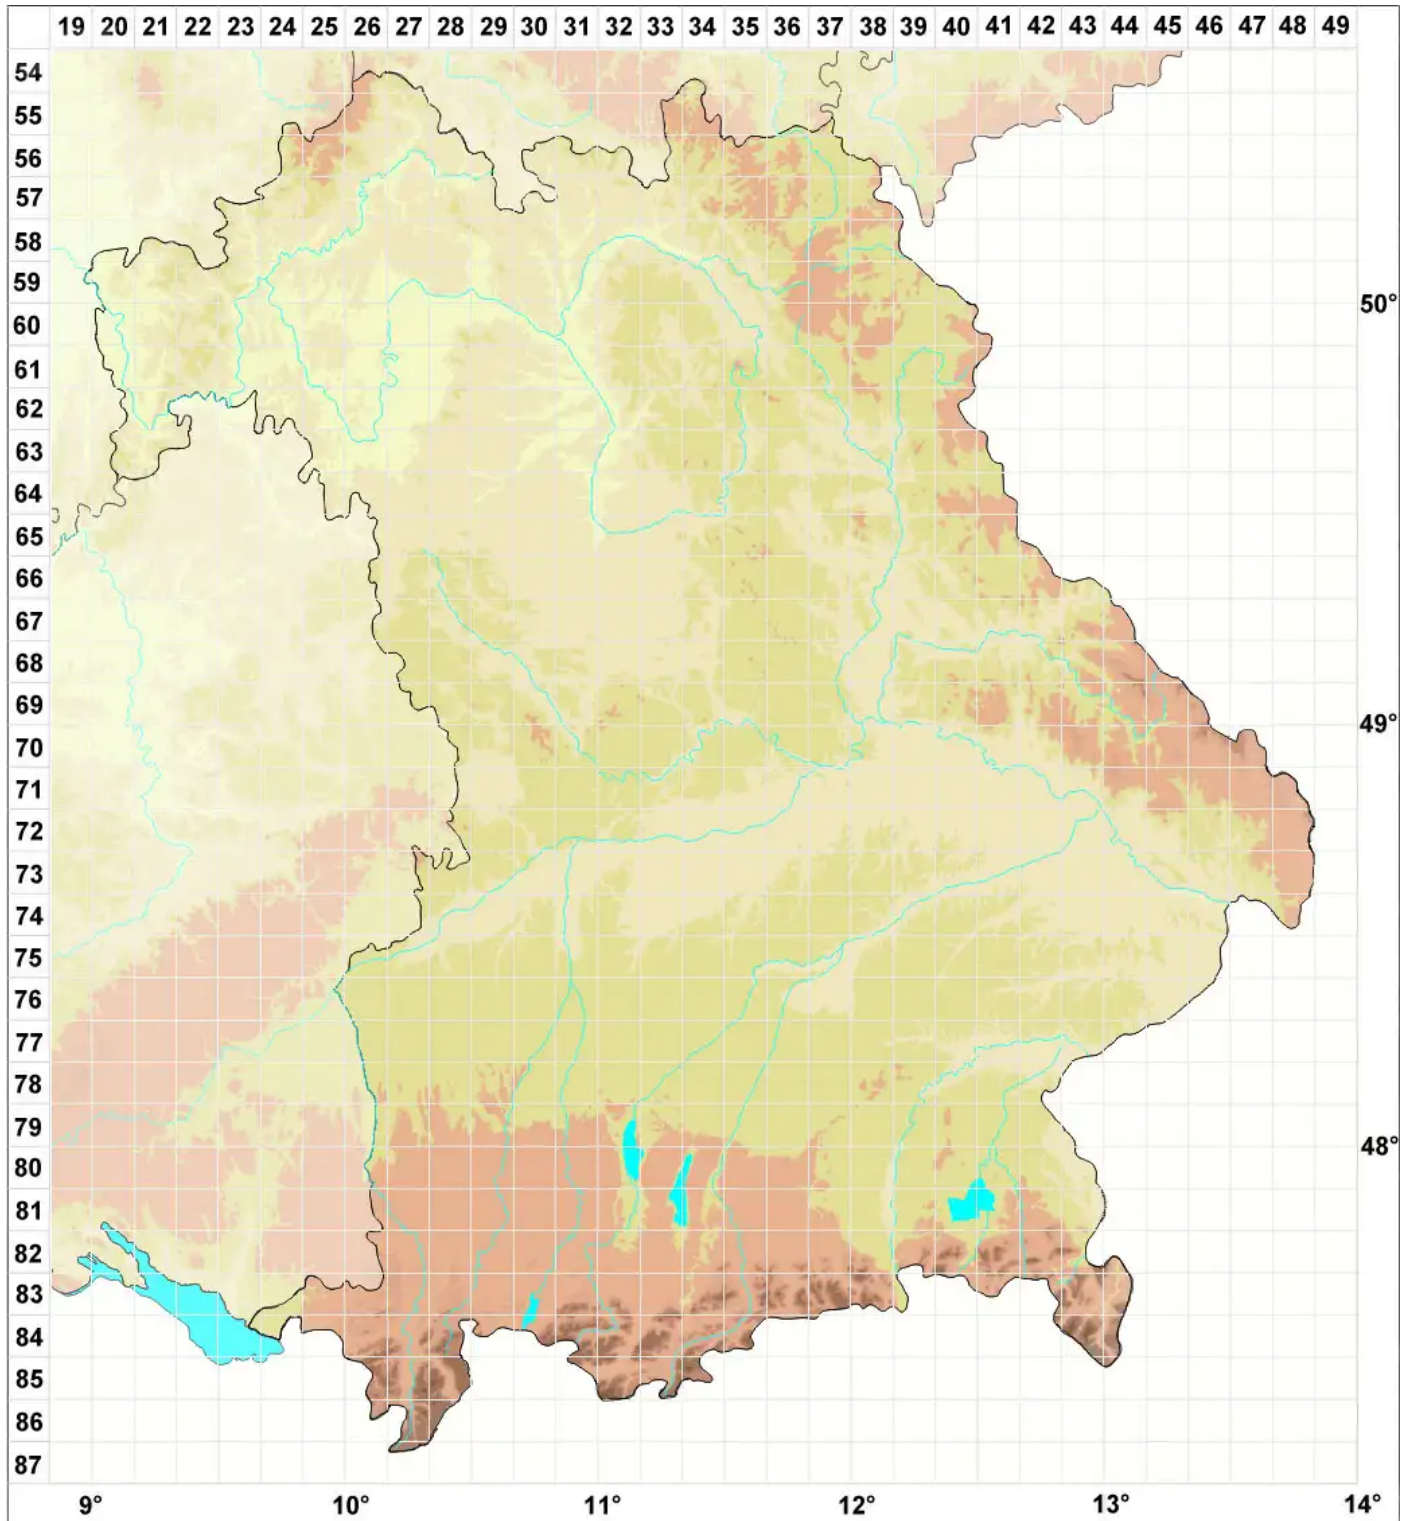

Mycoporum fuscocinereum (Körb.) Nyl.

Legende:

Symbole:

Ausgefülltes Symbol:
Zeitraum von 1980 bis heute (Aktuelle Angabe)

Leeres Symbol:
Zeitraum vor 1980 (Altangabe)

Quadrat: Herbarbeleg