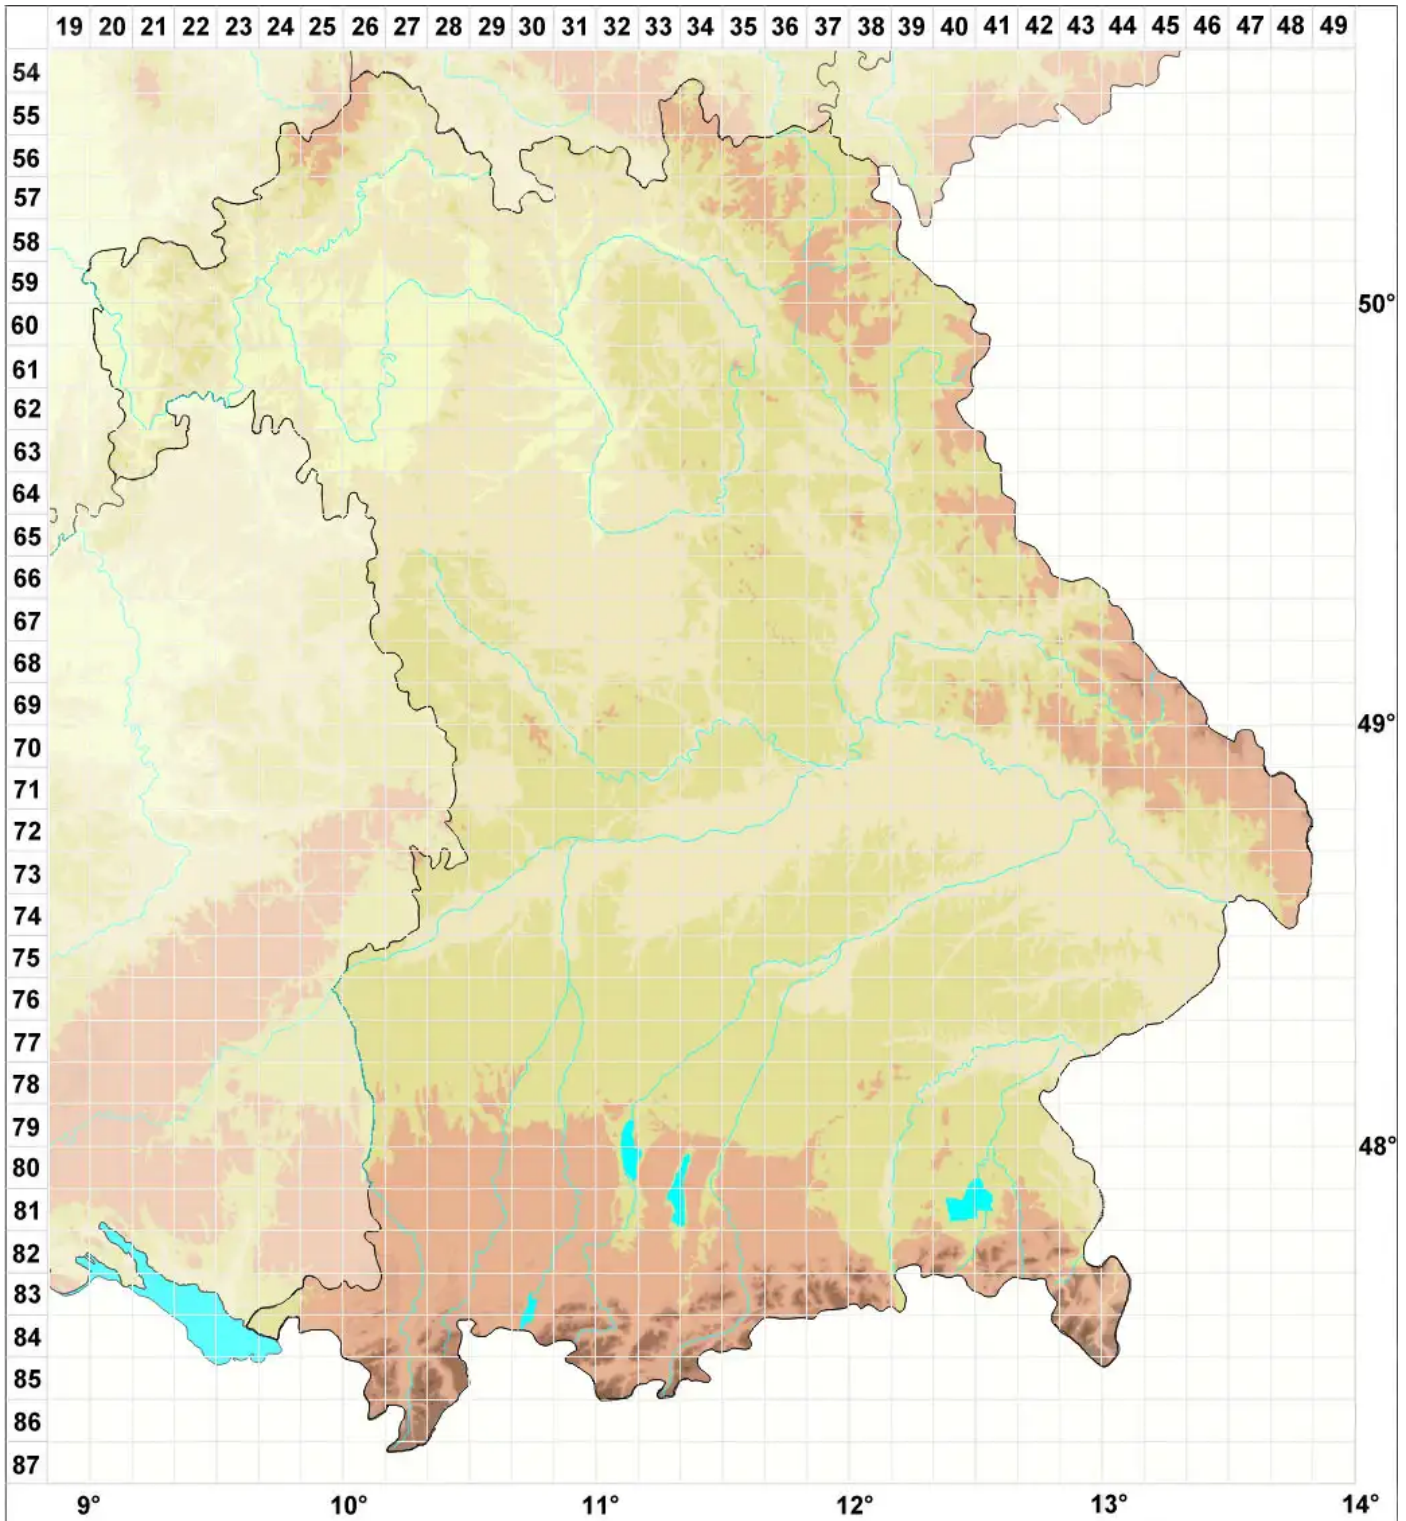

Myochroidea porphyrospoda (Anzi) Printzen, T. Sprib. & Tøn

Moor-Knöpfchenflechte

Legende:

- Symbole:**
Ausgefülltes Symbol:
Zeitraum von 1980 bis heute (Aktuelle Angabe)
Leeres Symbol:
Zeitraum vor 1980 (Altangabe)
Quadrat: Herbarbeleg