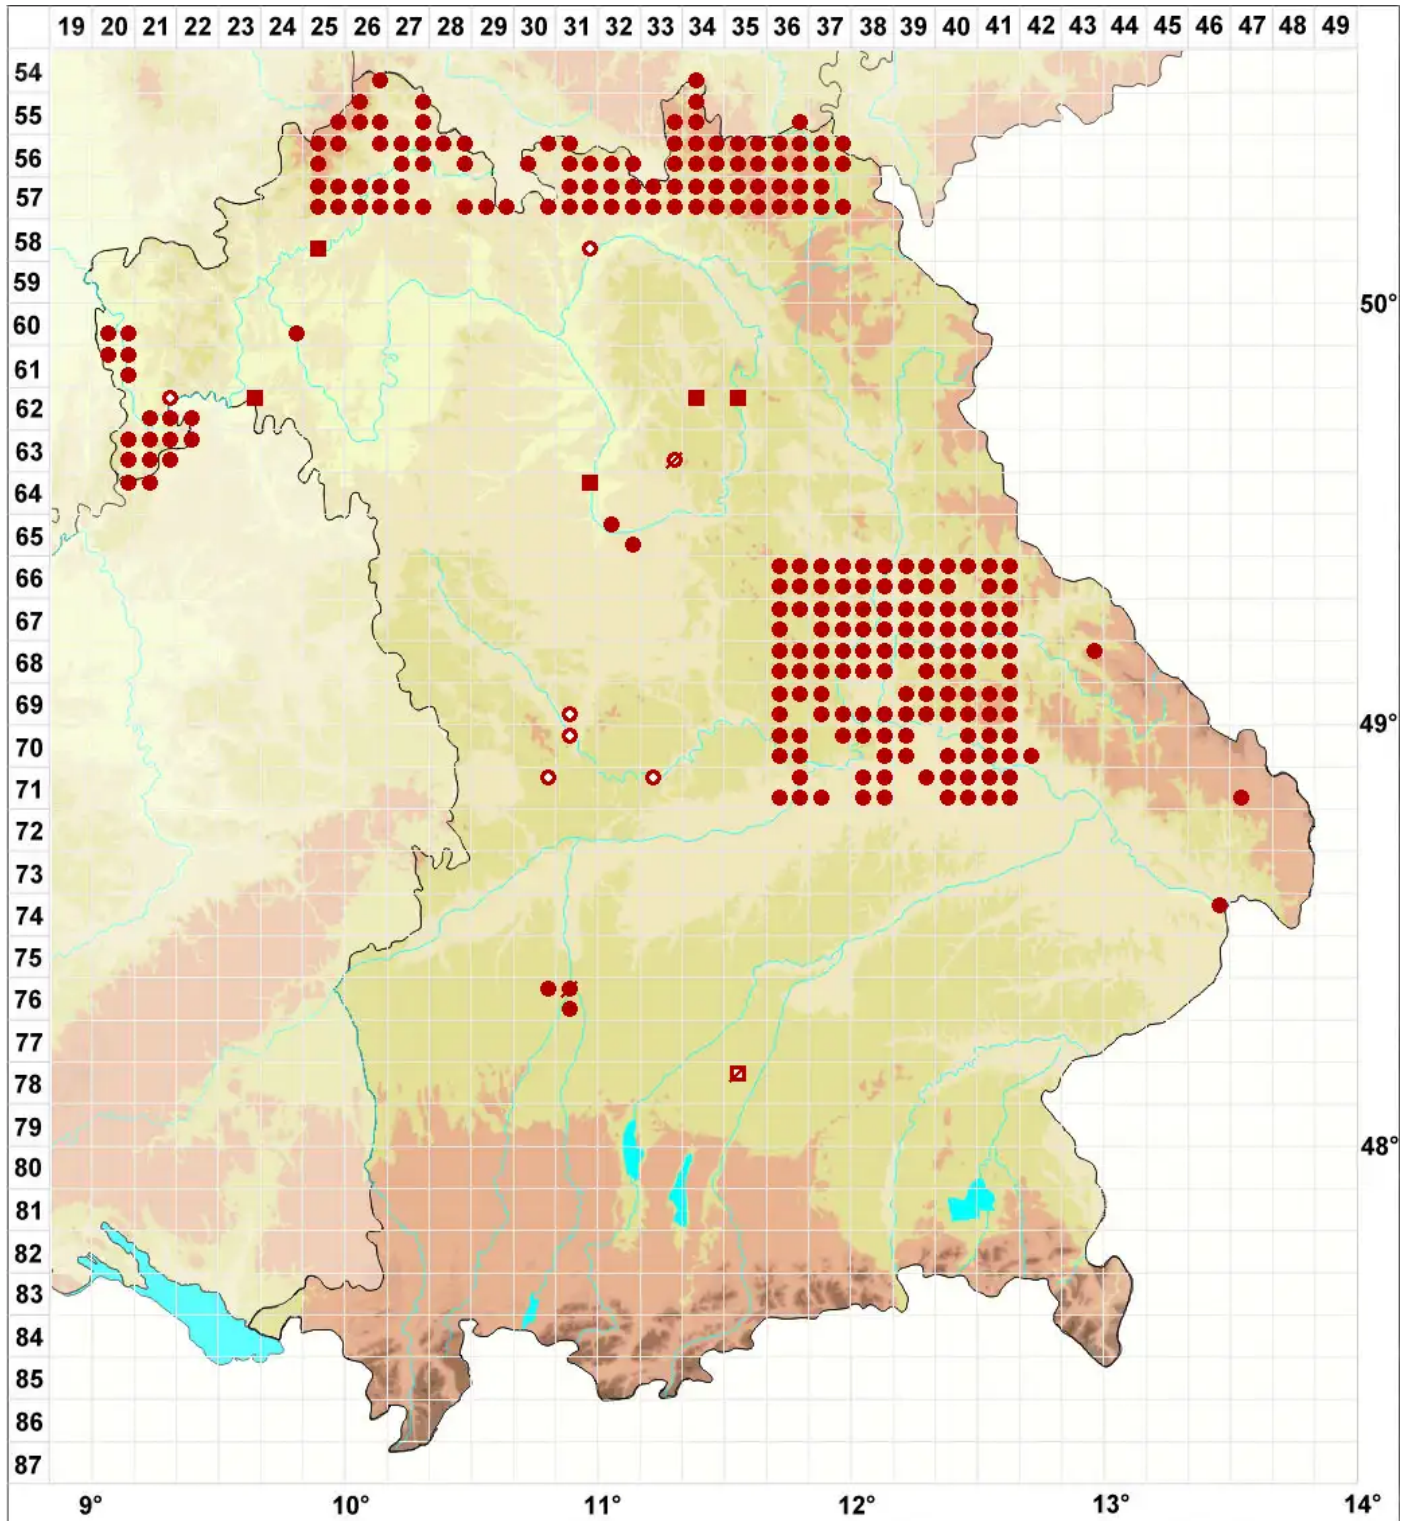

Lecanora albescens (Hoffm.) Branth & Rostr.

Weißer Kuchenflechte

Legende:

- Symbole:**
Ausgefülltes Symbol:
Zeitraum von 1980 bis heute (Aktuelle Angabe)
Leeres Symbol:
Zeitraum vor 1980 (Altangabe)
Quadrat: Herbarbeleg