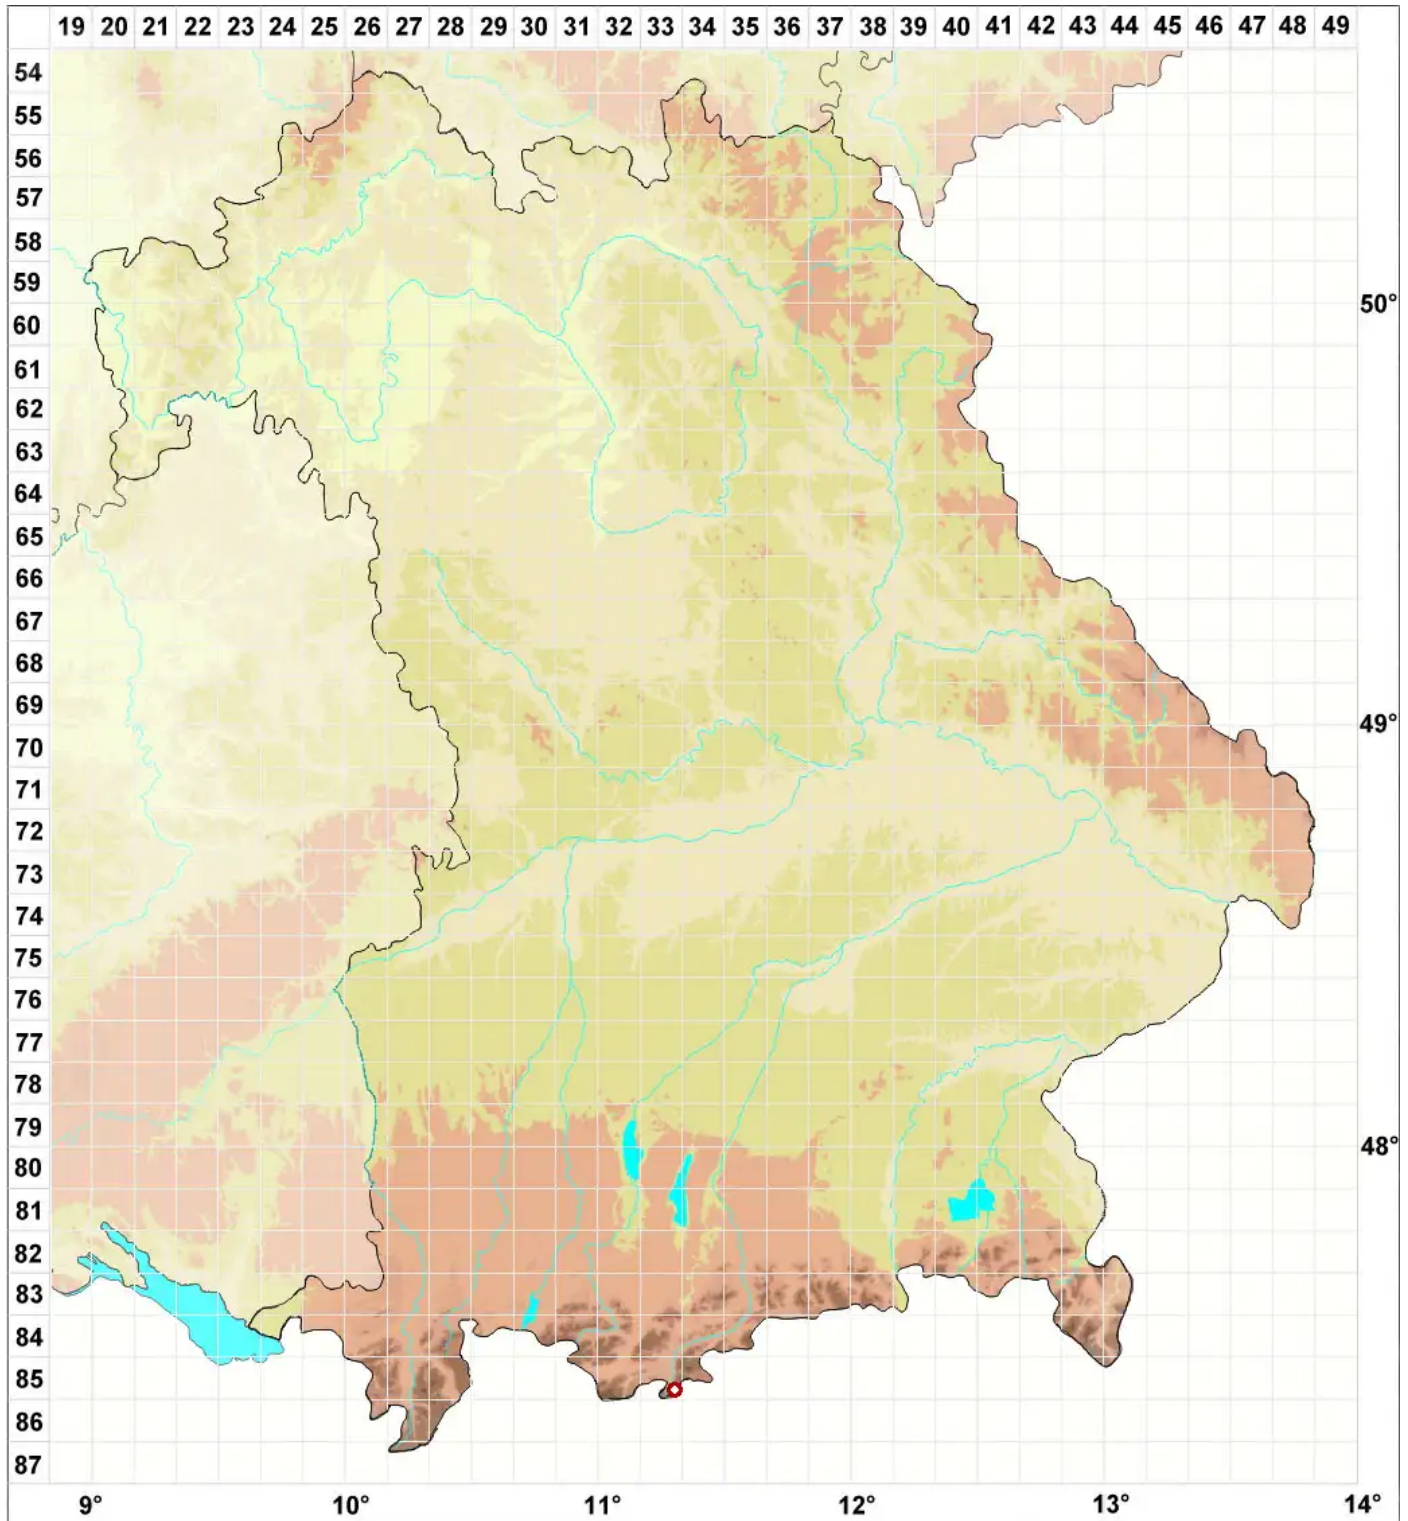

Lecanora reuteri Schaer.

Reuters Kuchenflechte

Legende:

Symbole:

Ausgefülltes Symbol:
Zeitraum von 1980 bis heute (Aktuelle Angabe)

Leeres Symbol:
Zeitraum vor 1980 (Altangabe)

Quadrat: Herbarbeleg