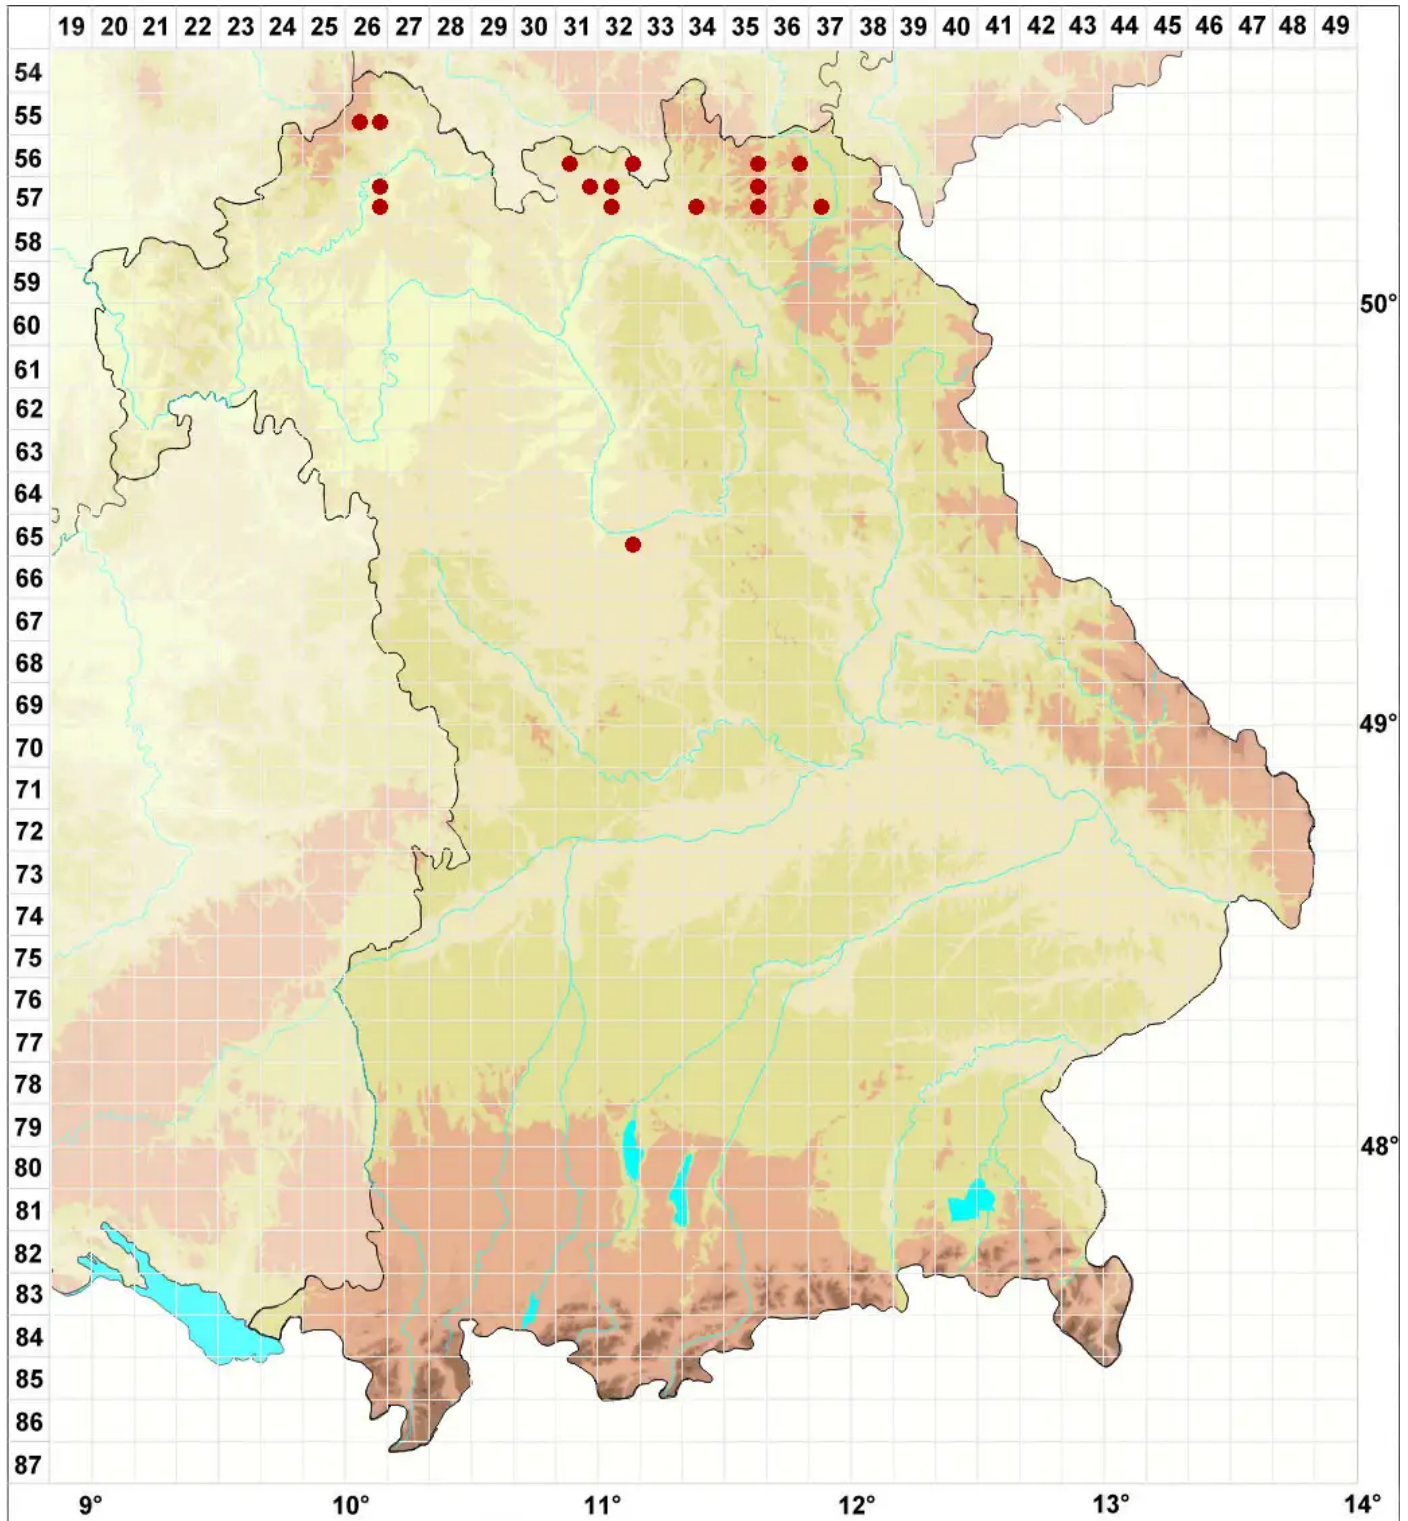

Lecanora semipallida H. Magn.

Bleiche Kuchenflechte

Legende:

Symbole:

Ausgefülltes Symbol:
Zeitraum von 1980 bis heute (Aktuelle Angabe)

Leeres Symbol:
Zeitraum vor 1980 (Altangabe)

Quadrat: Herbarbeleg