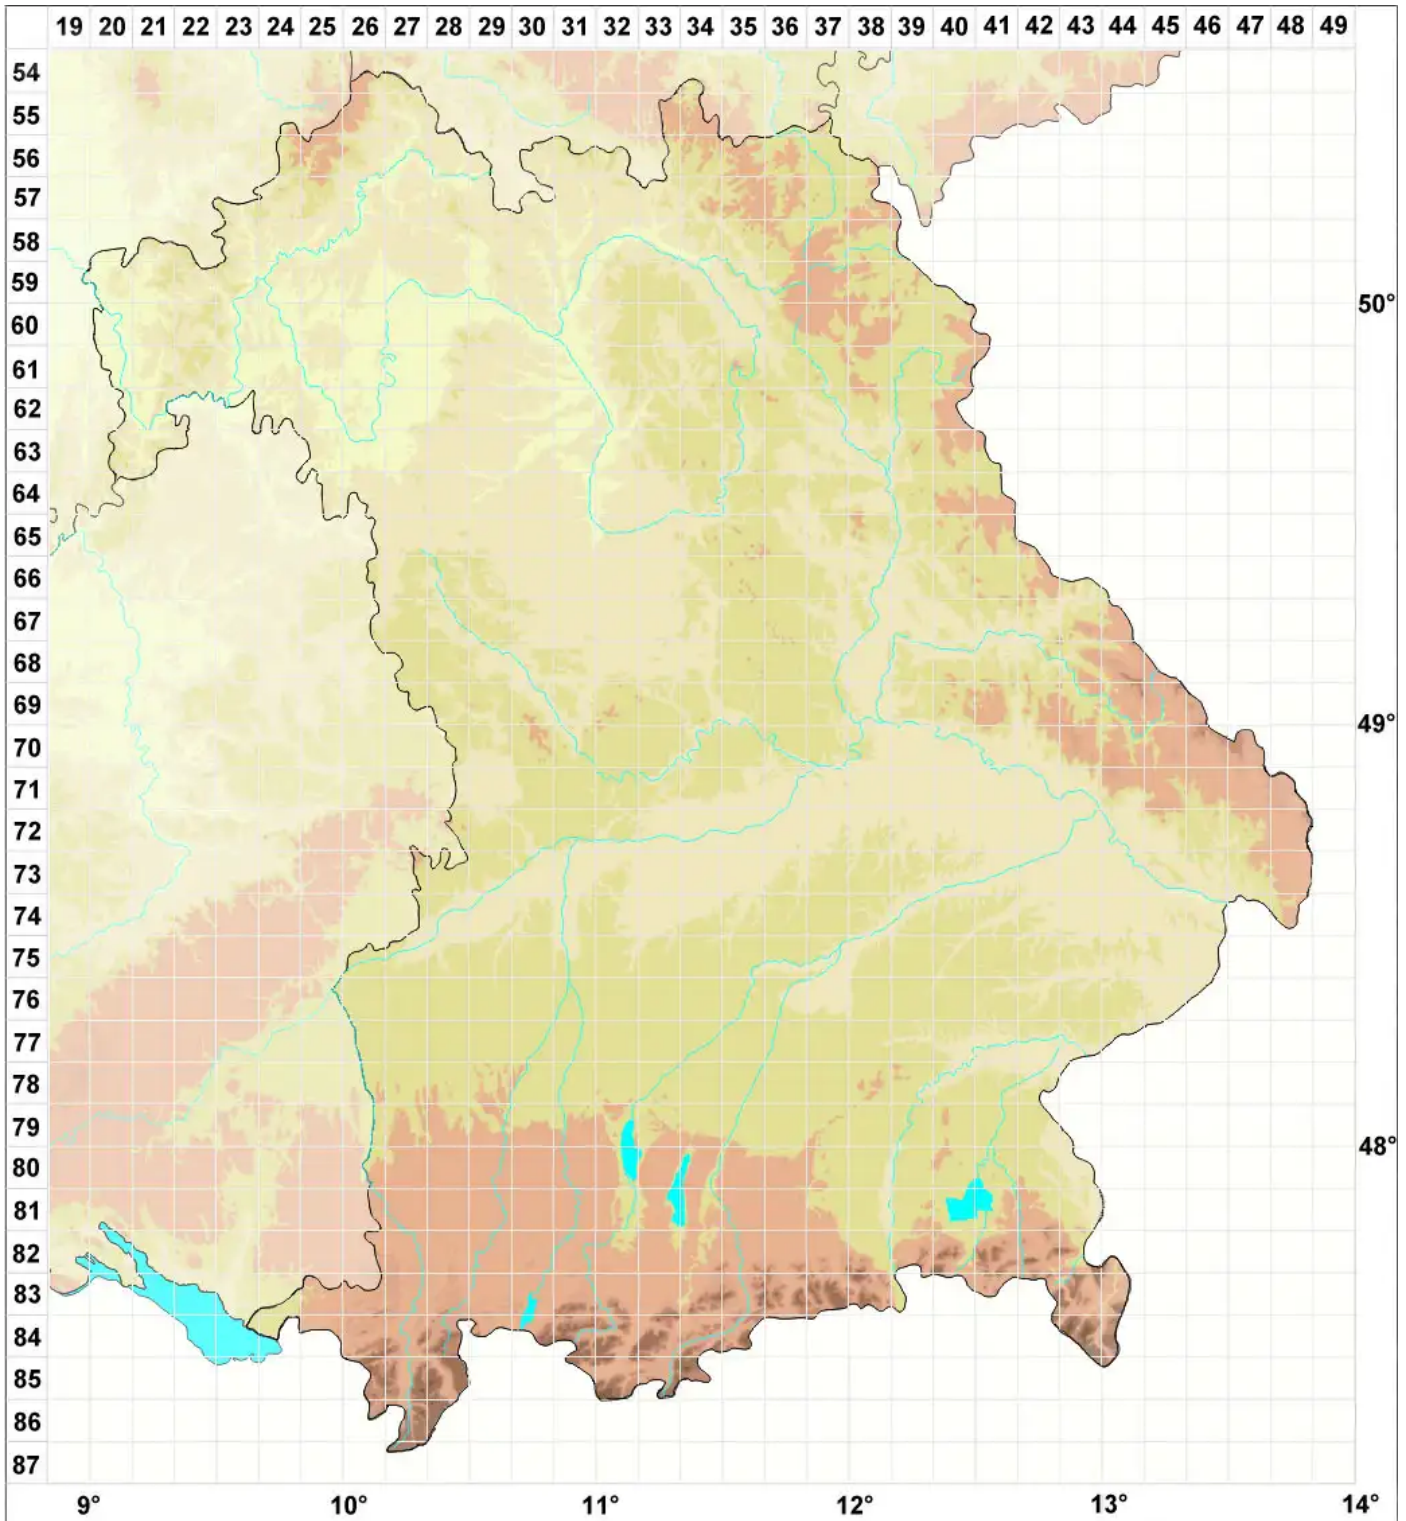

# Myxotrichum bicolor (Ehrenb.) Fr.

Legende:

- Symbole:**
- Ausgefülltes Symbol:  
Zeitraum von 1980 bis heute (Aktuelle Angabe)
  - Leeres Symbol:  
Zeitraum vor 1980 (Altangabe)
  - Quadrat: Herbarbeleg