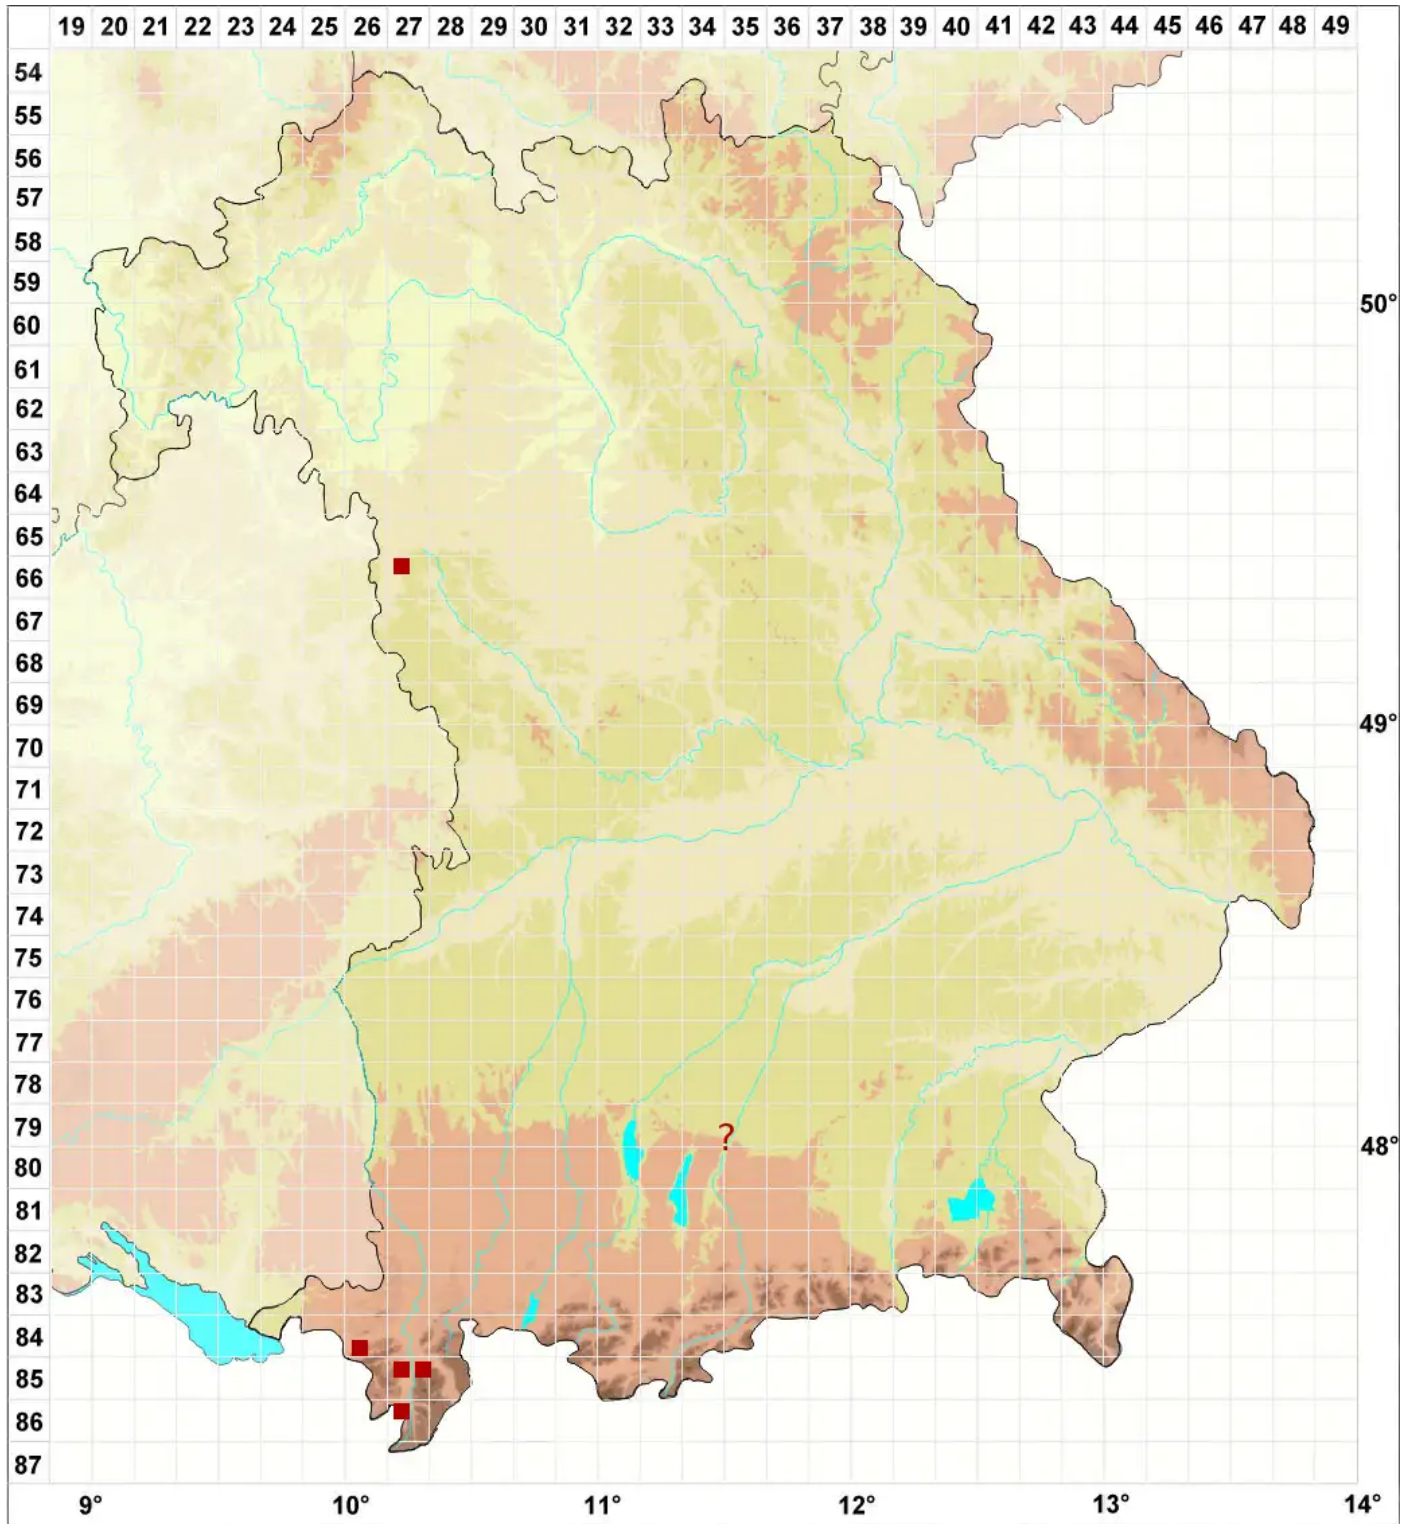

Naetrocymbe fraxini (A. Massal.) R. C. Harris

Eschen-Streukernflechte

Legende:

- Symbole:**
- Ausgefülltes Symbol:
Zeitraum von 1980 bis heute (Aktuelle Angabe)
 - Leeres Symbol:
Zeitraum vor 1980 (Altangabe)
 - Quadrat: Herbarbeleg