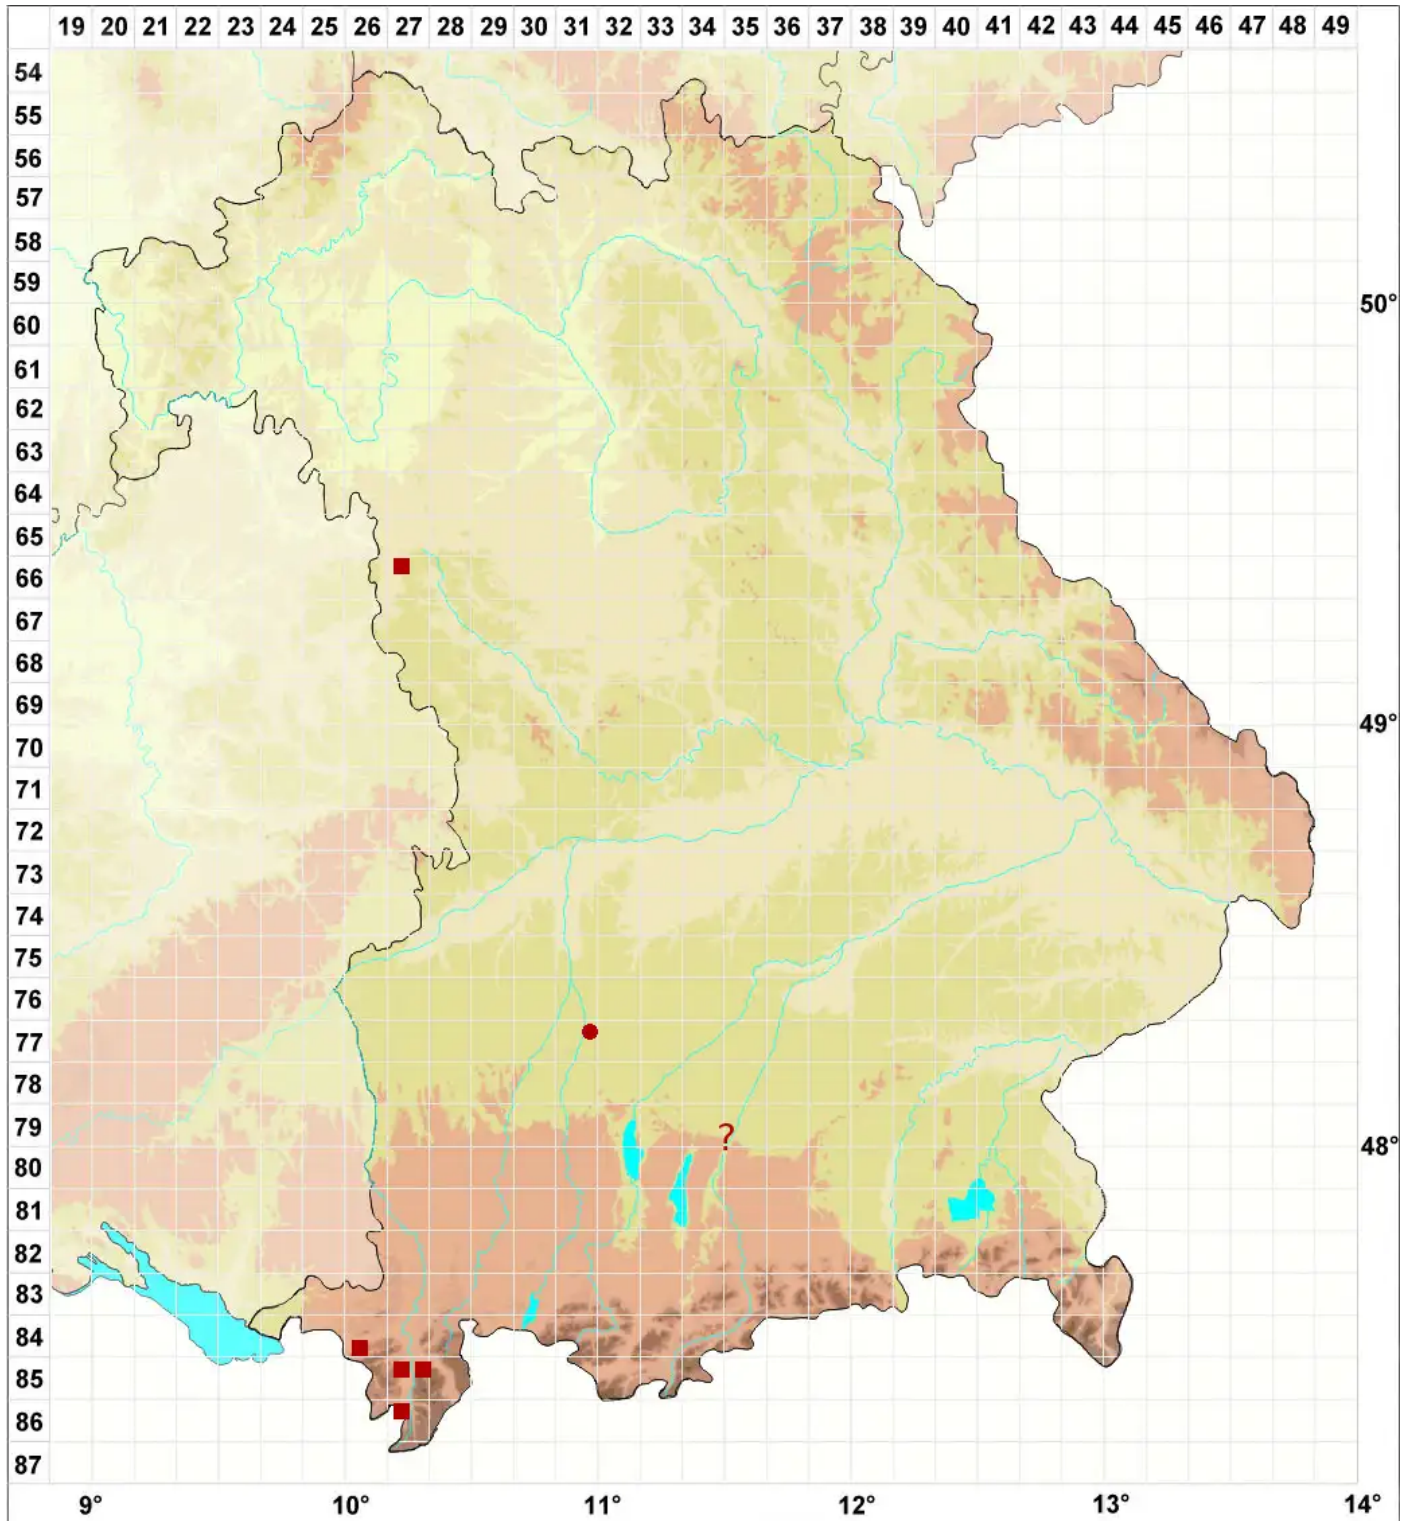

# Naetrocymbe fraxini (A. Massal.) R. C. Harris

## Eschen-Streukernflechte

Legende:

**Symbole:**

Ausgefülltes Symbol:  
Zeitraum von 1980 bis heute (Aktuelle Angabe)

Leeres Symbol:  
Zeitraum vor 1980 (Altangabe)

Quadrat: Herbarbeleg