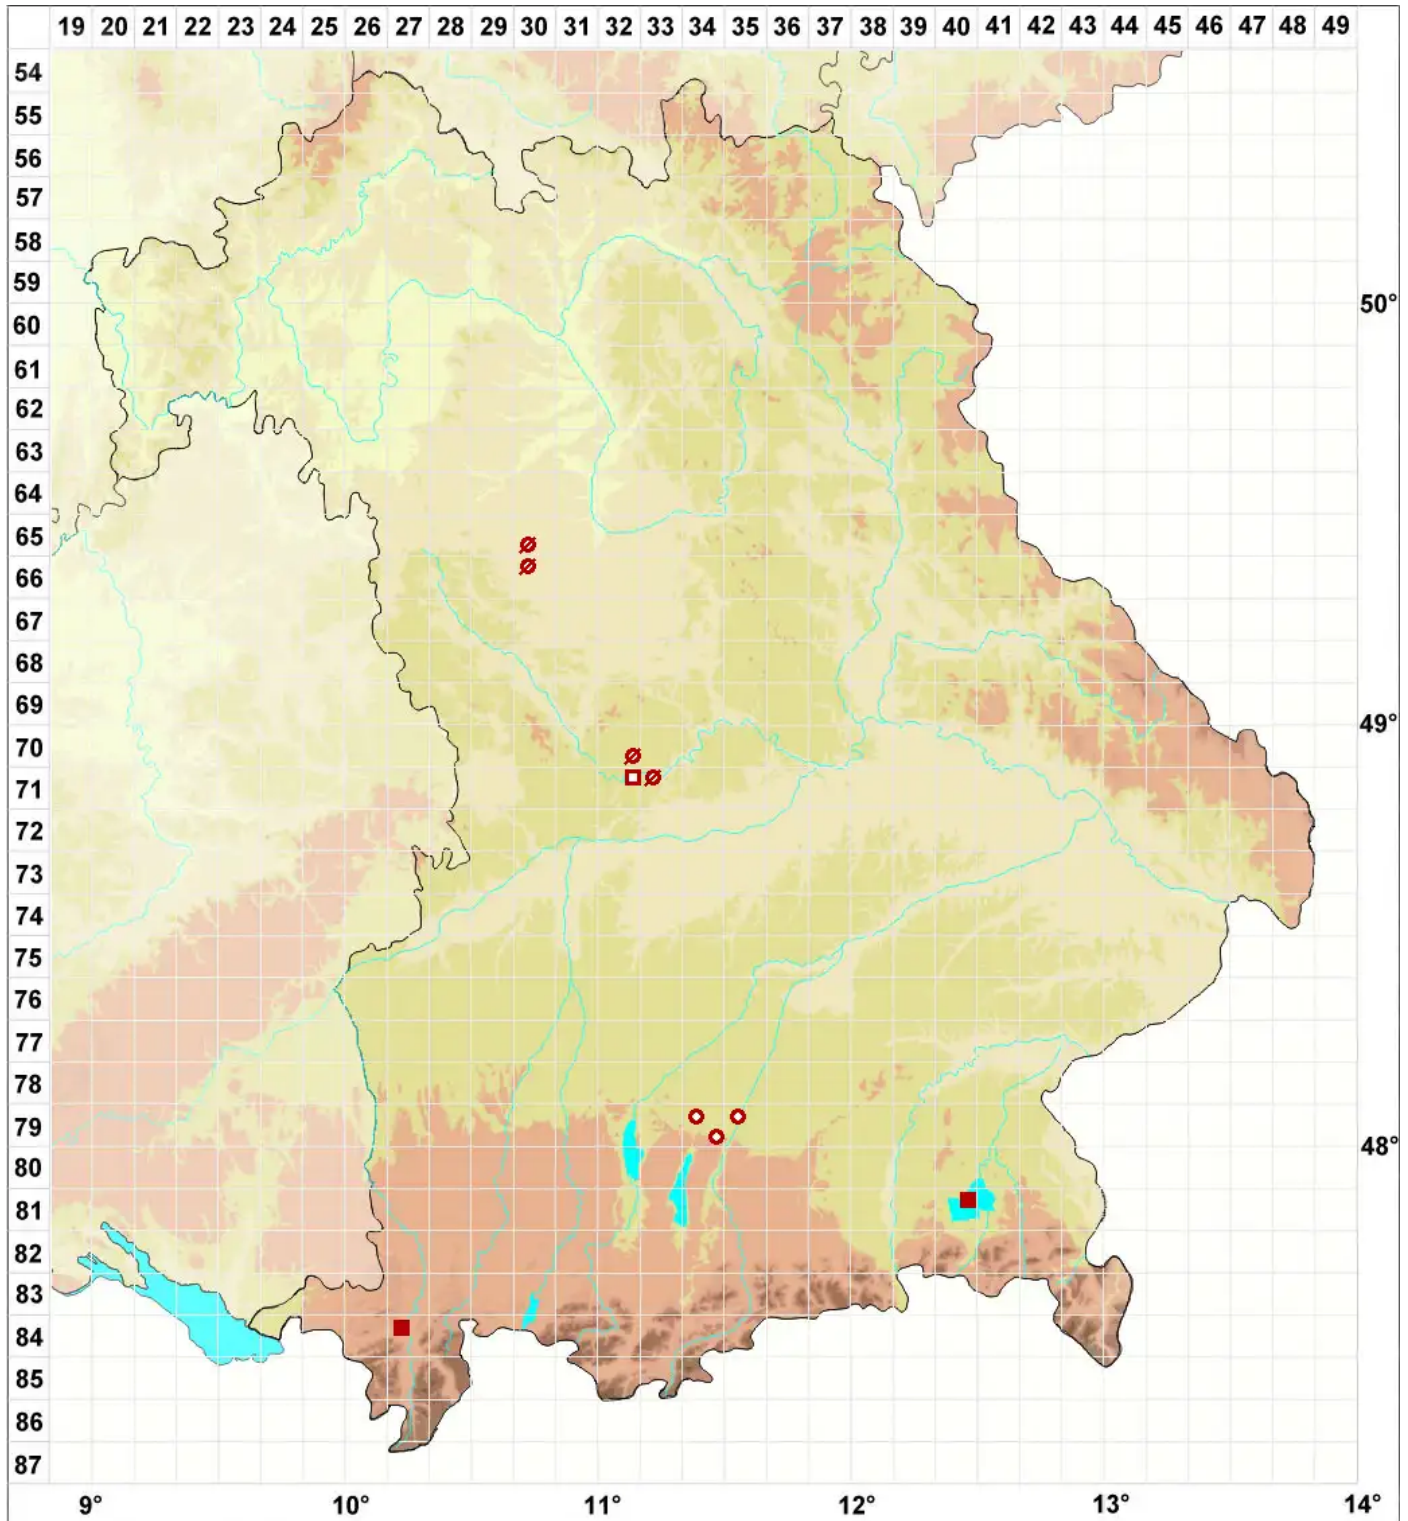

Naetrocymbe rhypona (Ach.) R. C. Harris

Rissige Streukernflechte

Legende:

- Symbole:**
Ausgefülltes Symbol:
Zeitraum von 1980 bis heute (Aktuelle Angabe)
Leeres Symbol:
Zeitraum vor 1980 (Altangabe)
Quadrat: Herbarbeleg