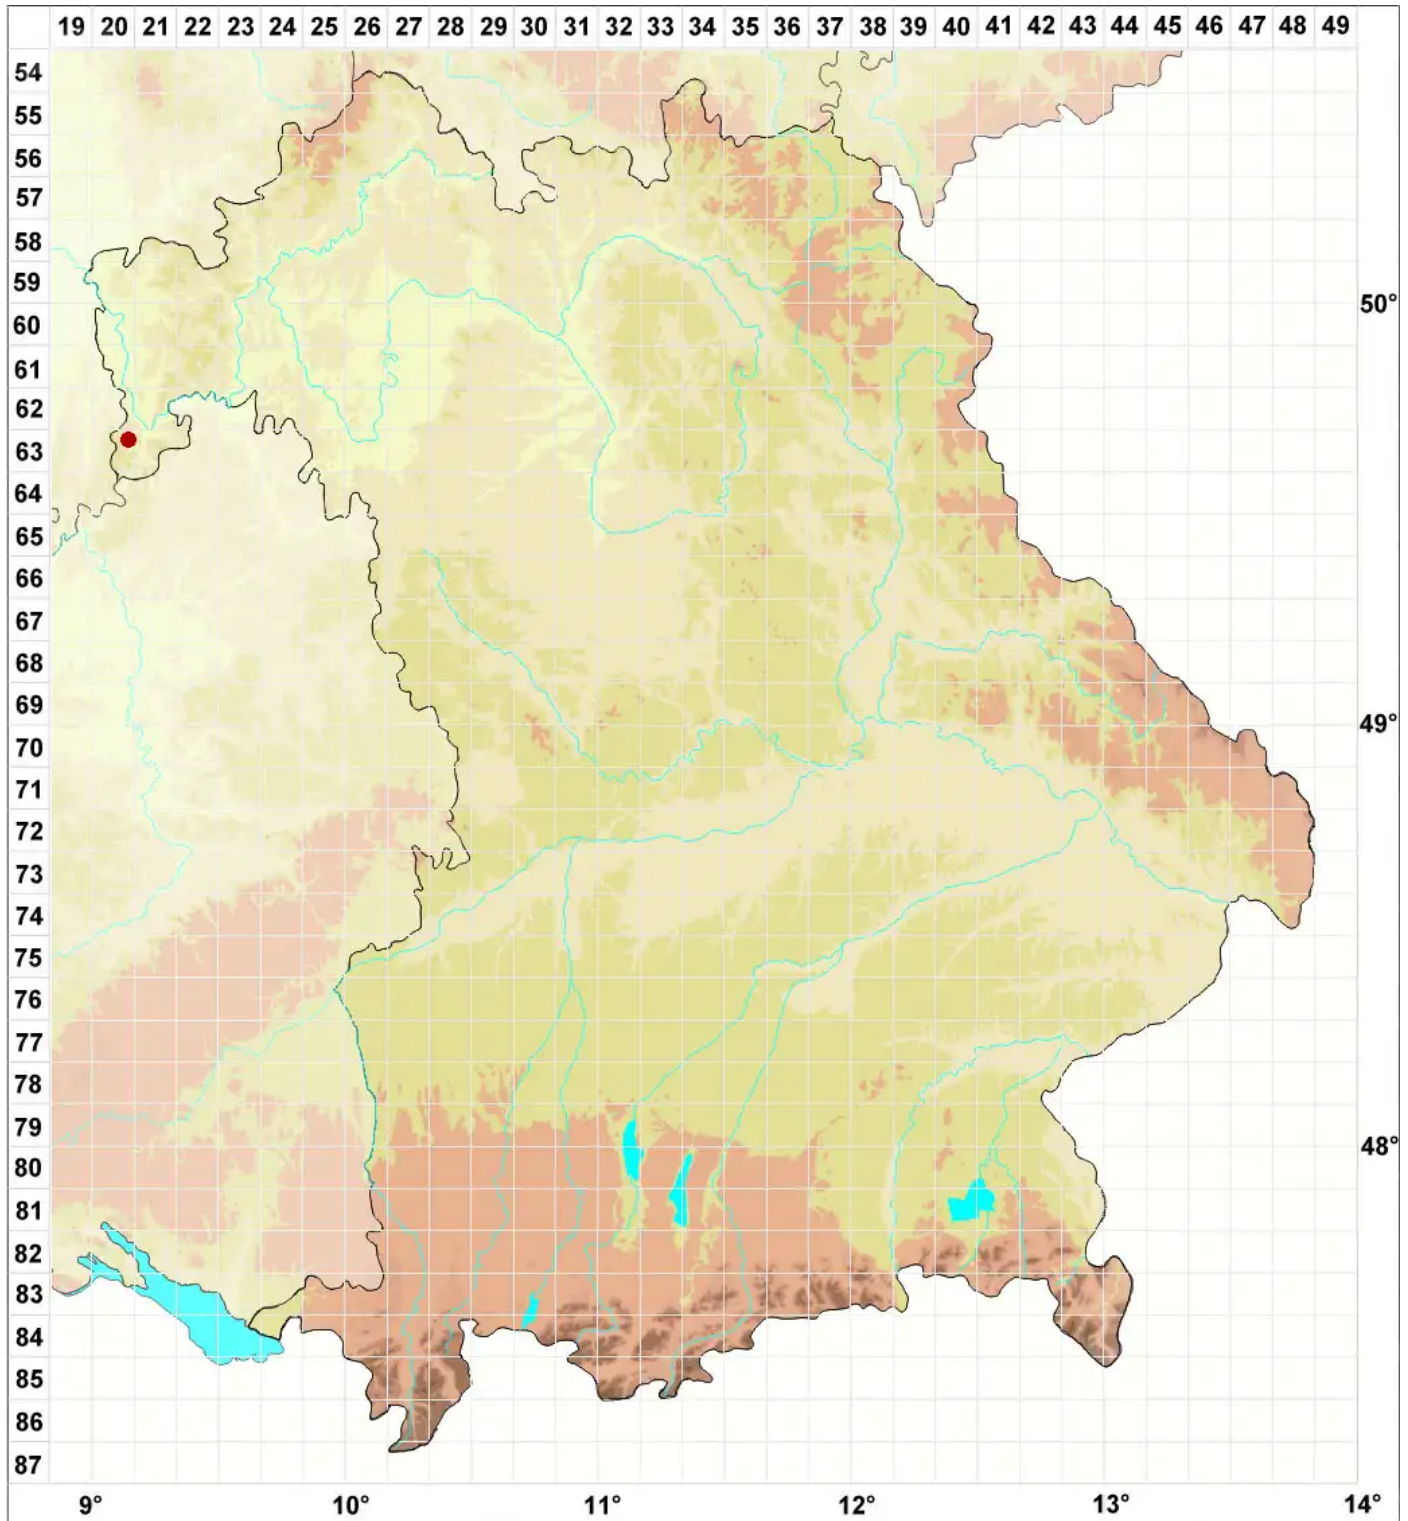

# Thelocarpon citrum (Wallr.) Rossman

## Zitronen-Zitzenfruchtflechte

Legende:

**Symbole:**

Ausgefülltes Symbol:  
Zeitraum von 1980 bis heute (Aktuelle Angabe)

Leeres Symbol:  
Zeitraum vor 1980 (Altangabe)

Quadrat: Herbarbeleg