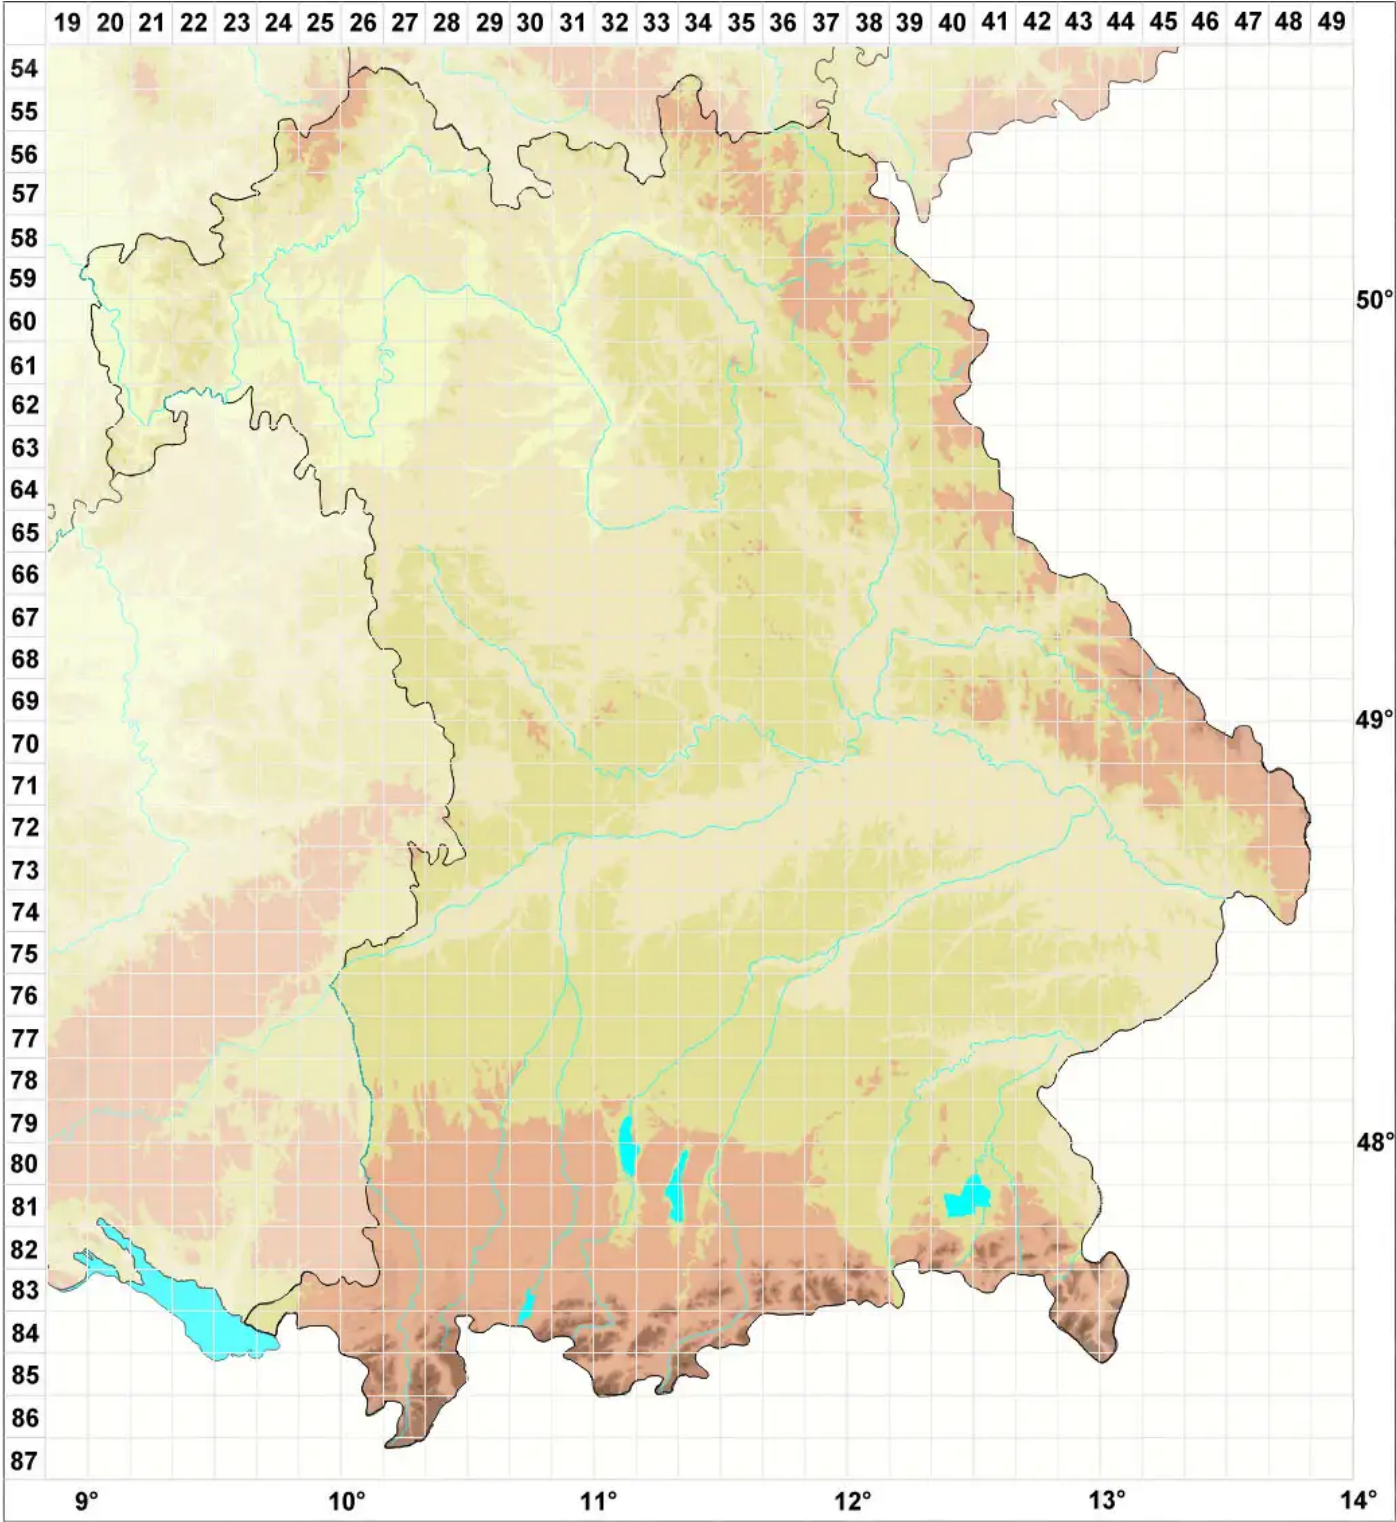

# Nectriopsis indigena (Arnold) Diederich & Schroers

Legende:

- Symbole:**
- Ausgefülltes Symbol:  
Zeitraum von 1980 bis heute (Aktuelle Angabe)
  - Leeres Symbol:  
Zeitraum vor 1980 (Altangabe)
  - Quadrat: Herbarbeleg