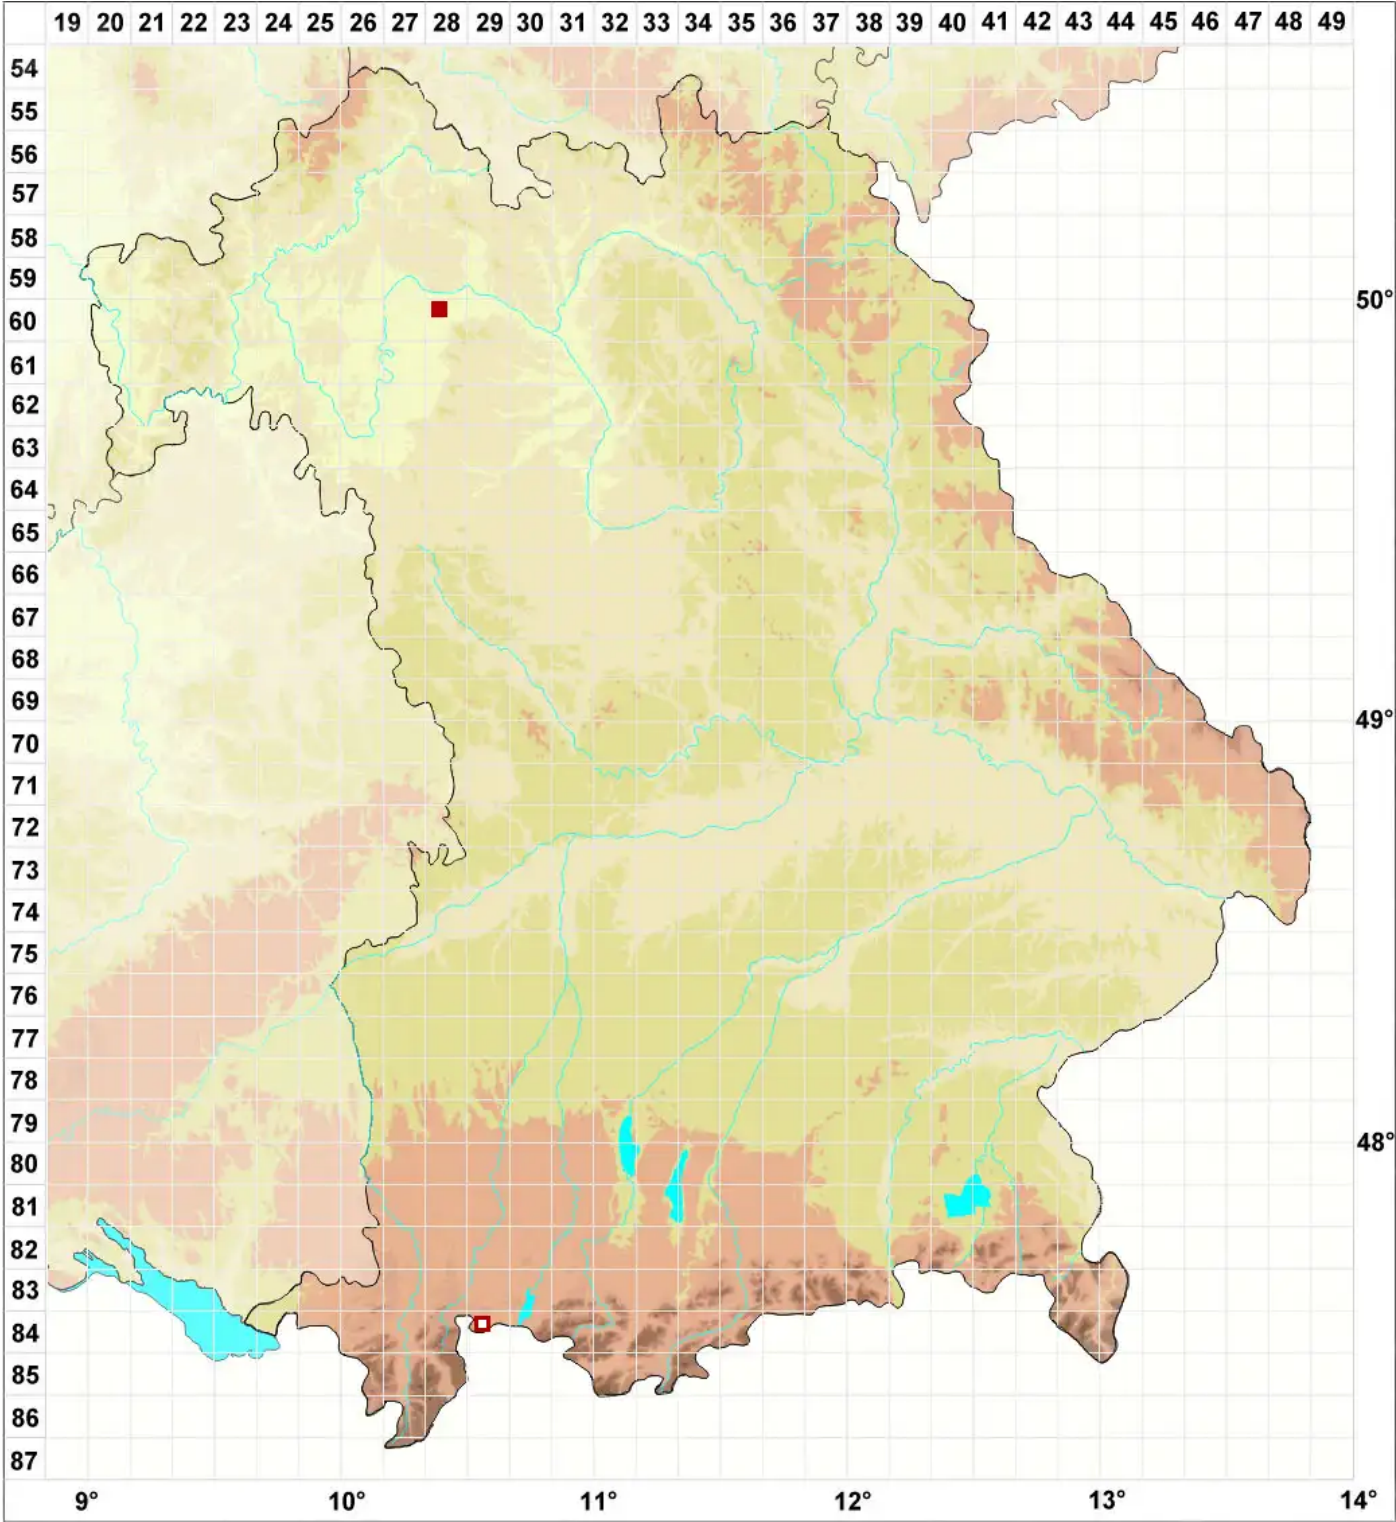

Nectriopsis parmeliae (Berk. & M. A. Curtis) M. S. Cole & D. F.

Legende:

- Symbole:**
Ausgefülltes Symbol:
Zeitraum von 1980 bis heute (Aktuelle Angabe)
Leeres Symbol:
Zeitraum vor 1980 (Altangabe)
Quadrat: Herbarbeleg