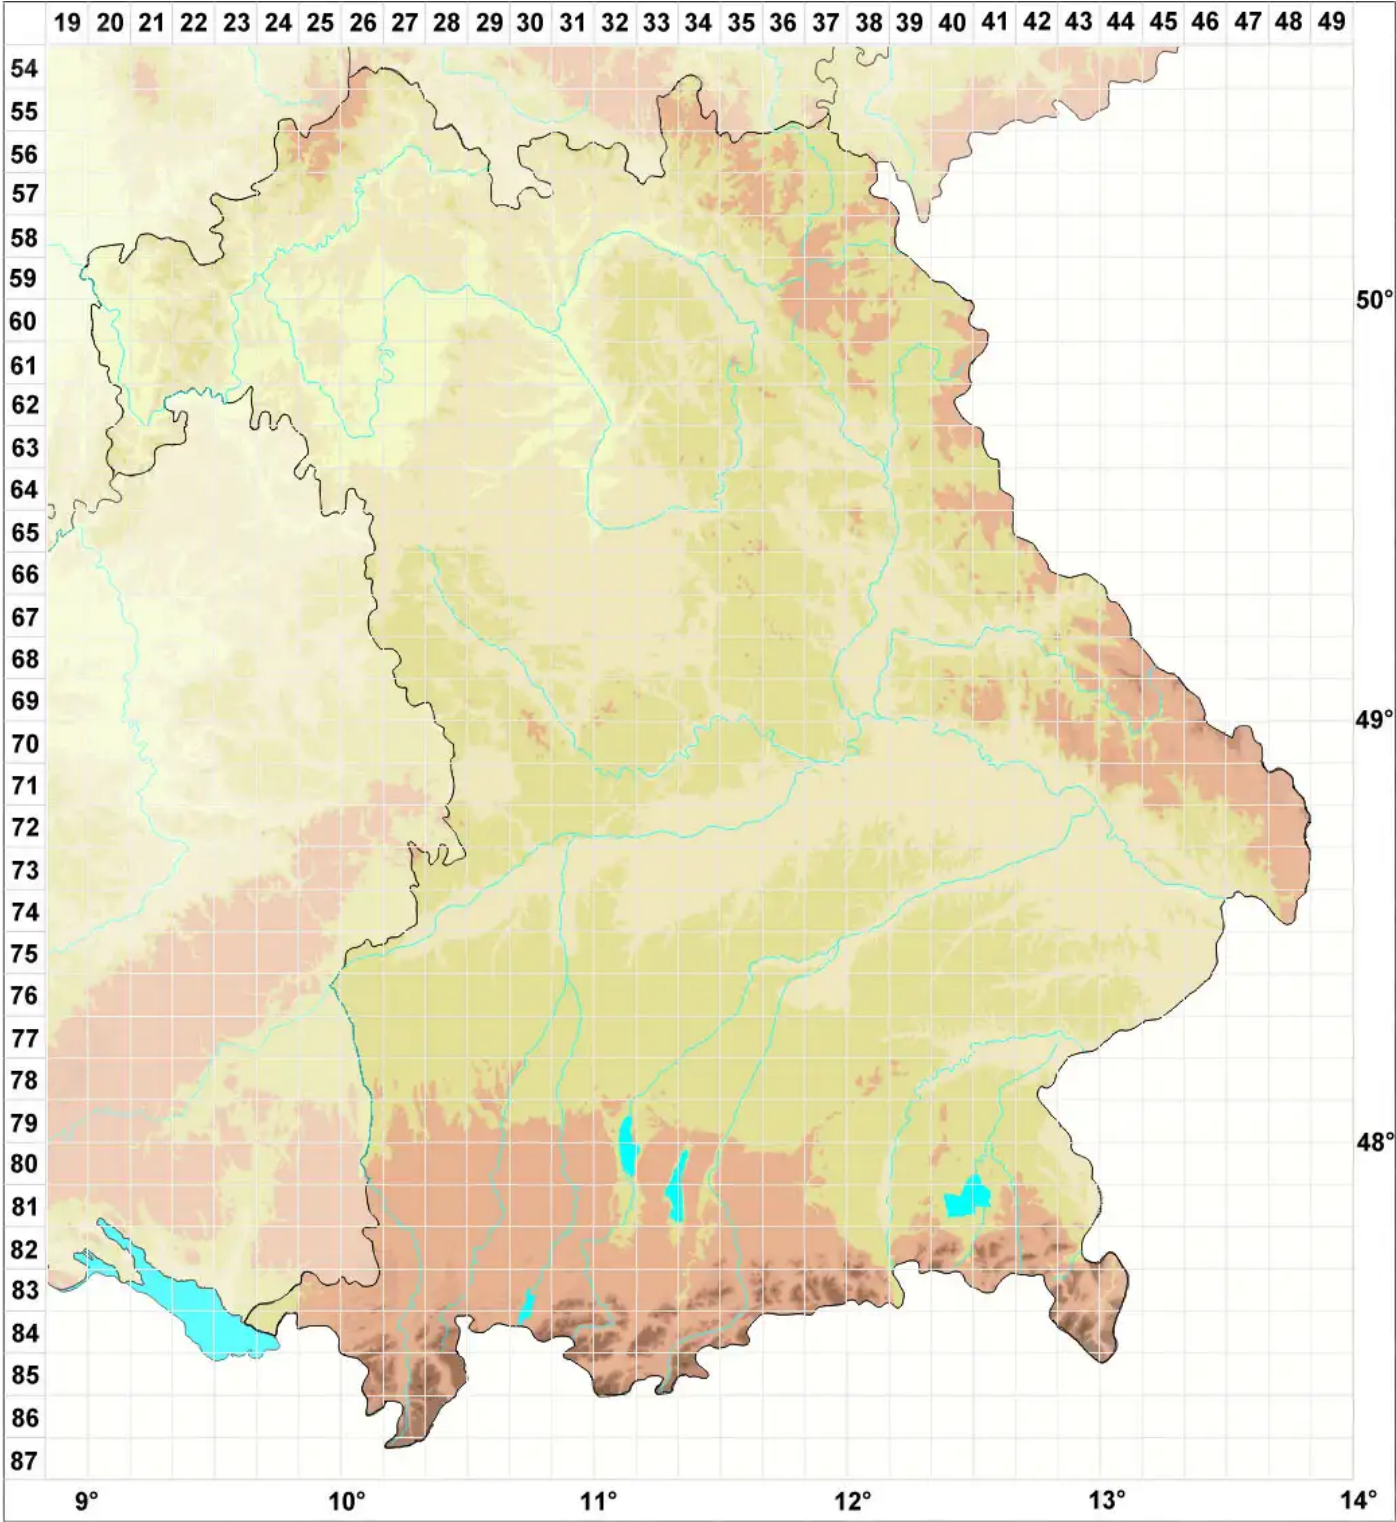

Nectriopsis indigena (Arnold) Diederich & Schroers

Legende:

- Symbole:**
- Ausgefülltes Symbol:
Zeitraum von 1980 bis heute (Aktuelle Angabe)
 - Leeres Symbol:
Zeitraum vor 1980 (Altangabe)
 - Quadrat: Herbarbeleg