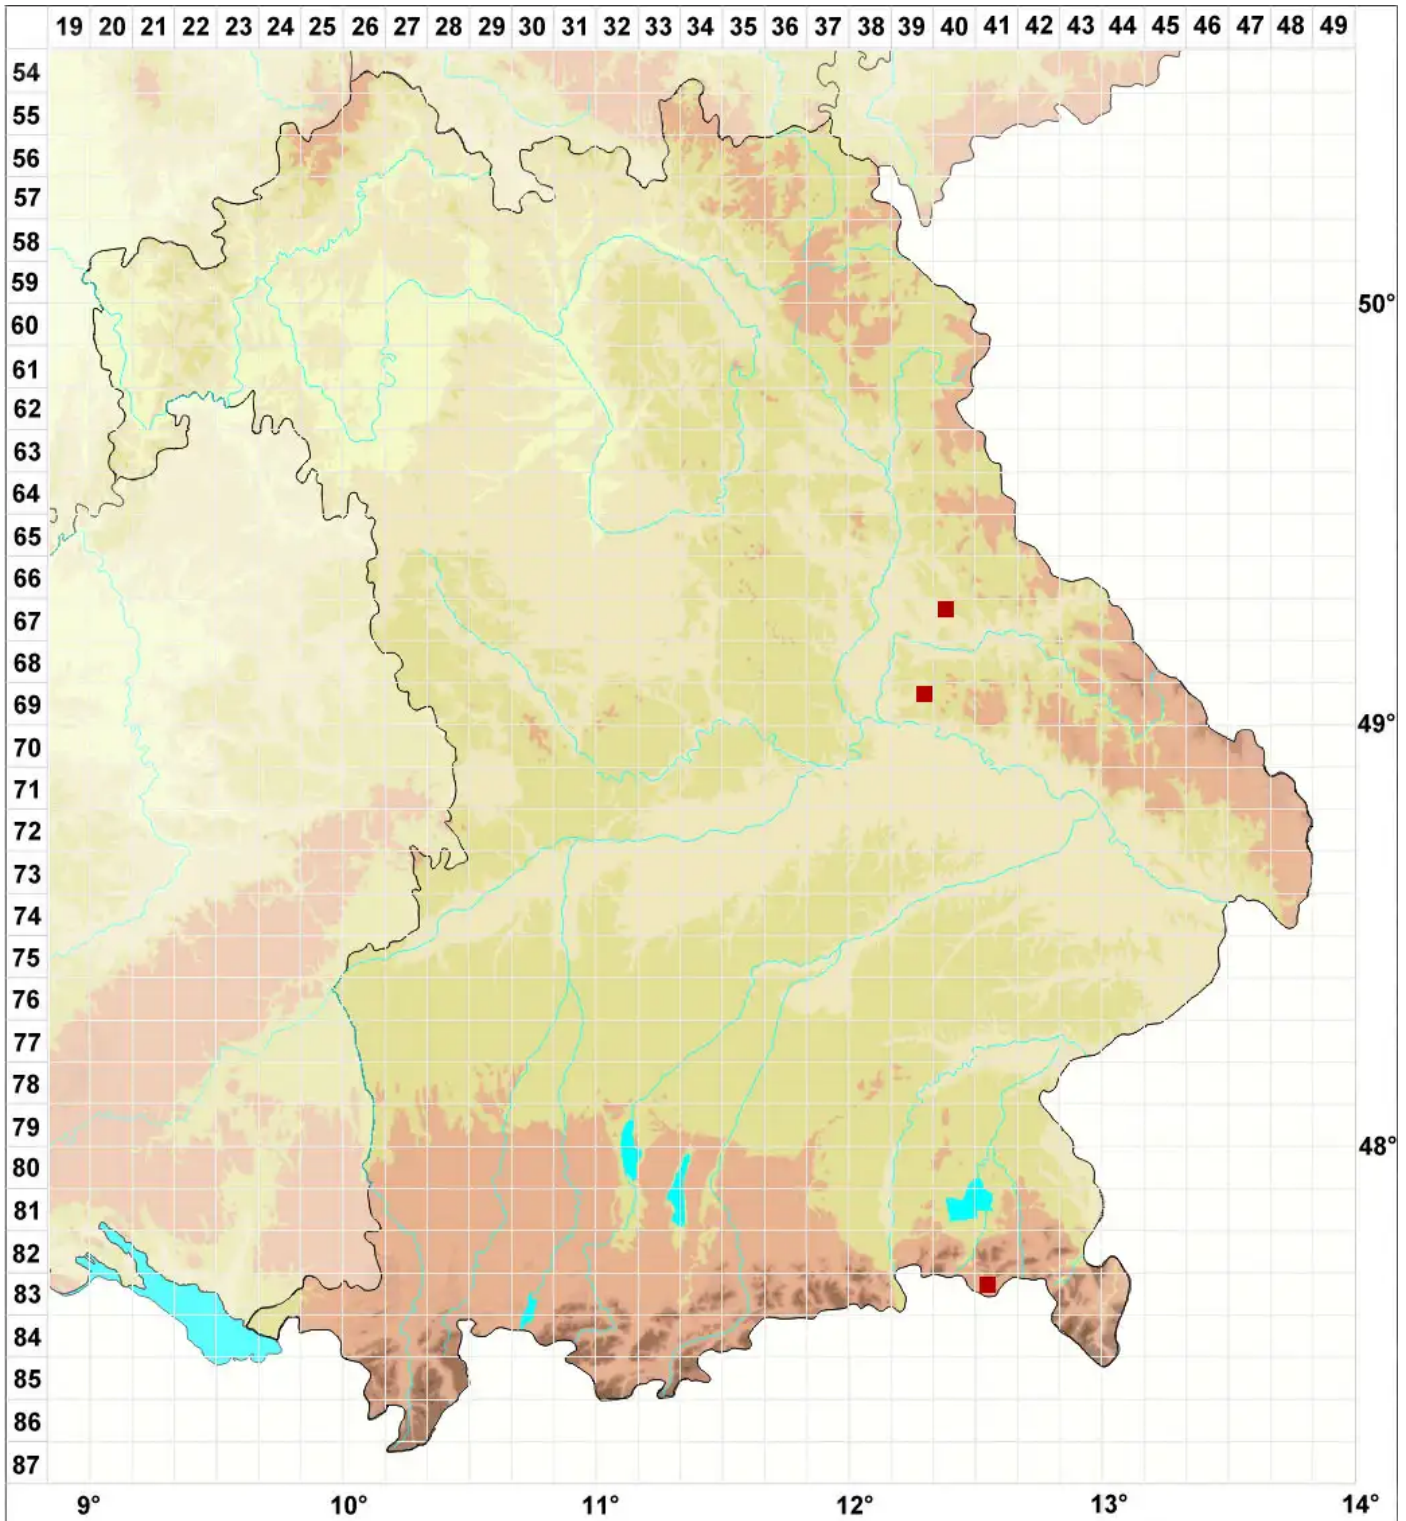

# Nectriopsis micareae Diederich, van den Boom & G. Ernst

Legende:

- Symbole:**  
Ausgefülltes Symbol:  
Zeitraum von 1980 bis heute (Aktuelle Angabe)  
Leeres Symbol:  
Zeitraum vor 1980 (Altangabe)  
Quadrat: Herbarbeleg