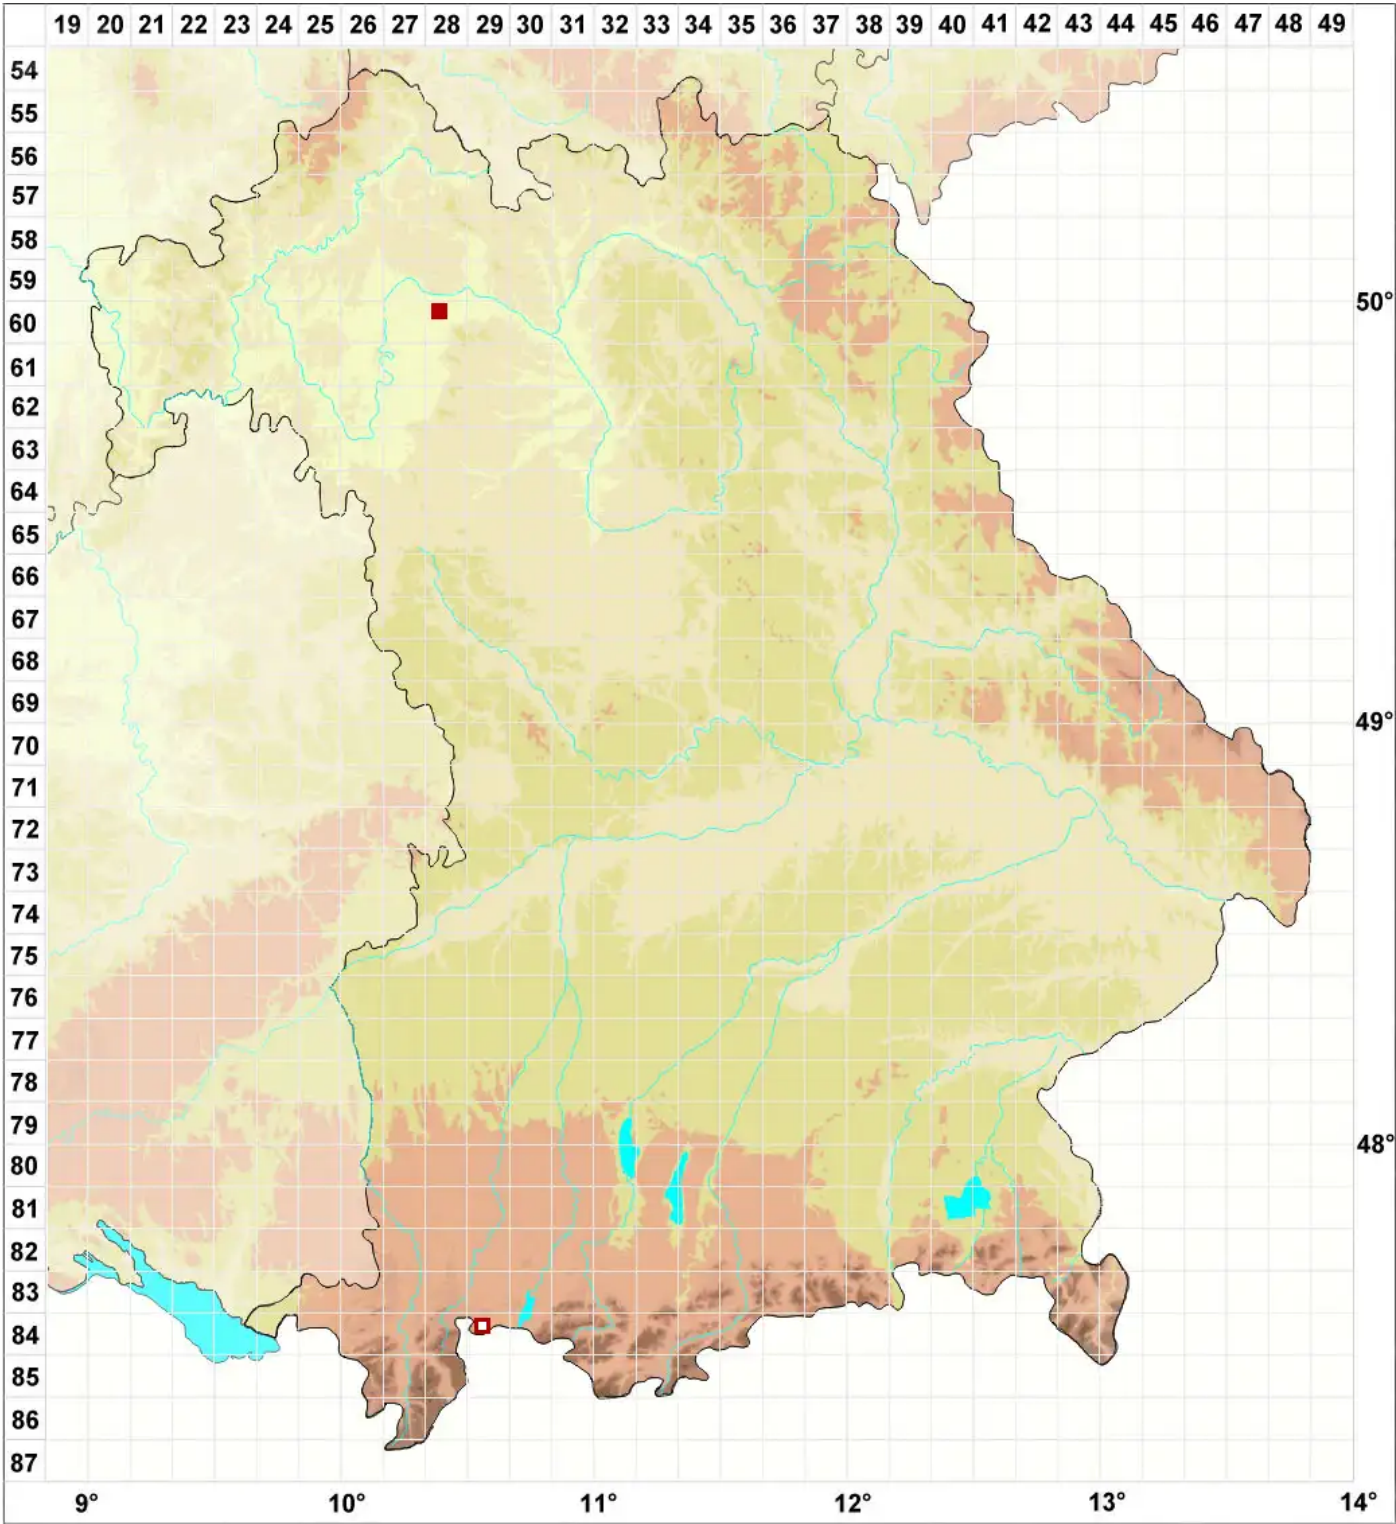

Nectriopsis parmeliae (Berk. & M. A. Curtis) M. S. Cole & D. Hawksw

Legende:

- Symbole:**
Ausgefülltes Symbol:
Zeitraum von 1980 bis heute (Aktuelle Angabe)
Leeres Symbol:
Zeitraum vor 1980 (Altangabe)
Quadrat: Herbarbeleg