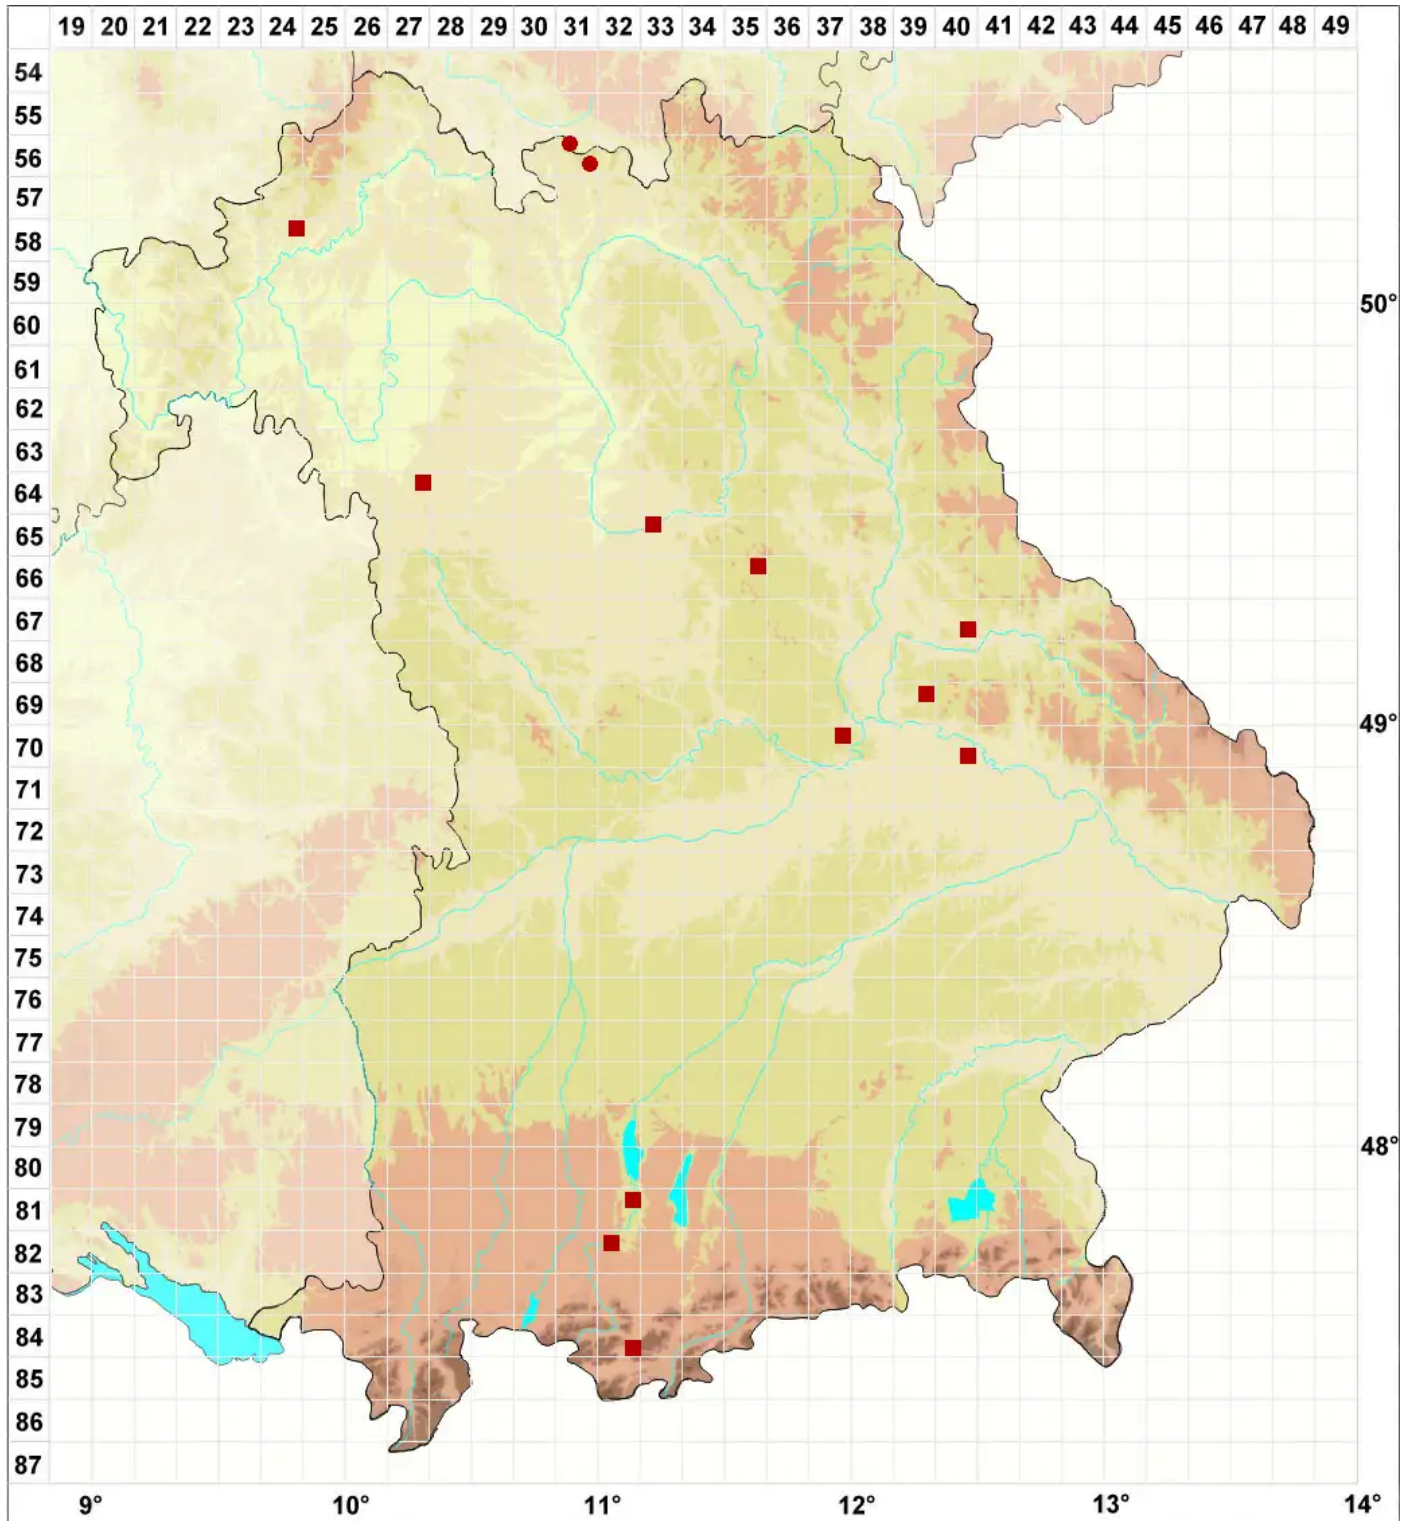

# Trichonectria rubefaciens (Ellis & Everh.) Diederich & Schroer

Legende:

**Symbole:**  
 Ausgefülltes Symbol:  
 Zeitraum von 1980 bis heute (Aktuelle Angabe)  
 Leeres Symbol:  
 Zeitraum vor 1980 (Altangabe)  
 Quadrat: Herbarbeleg