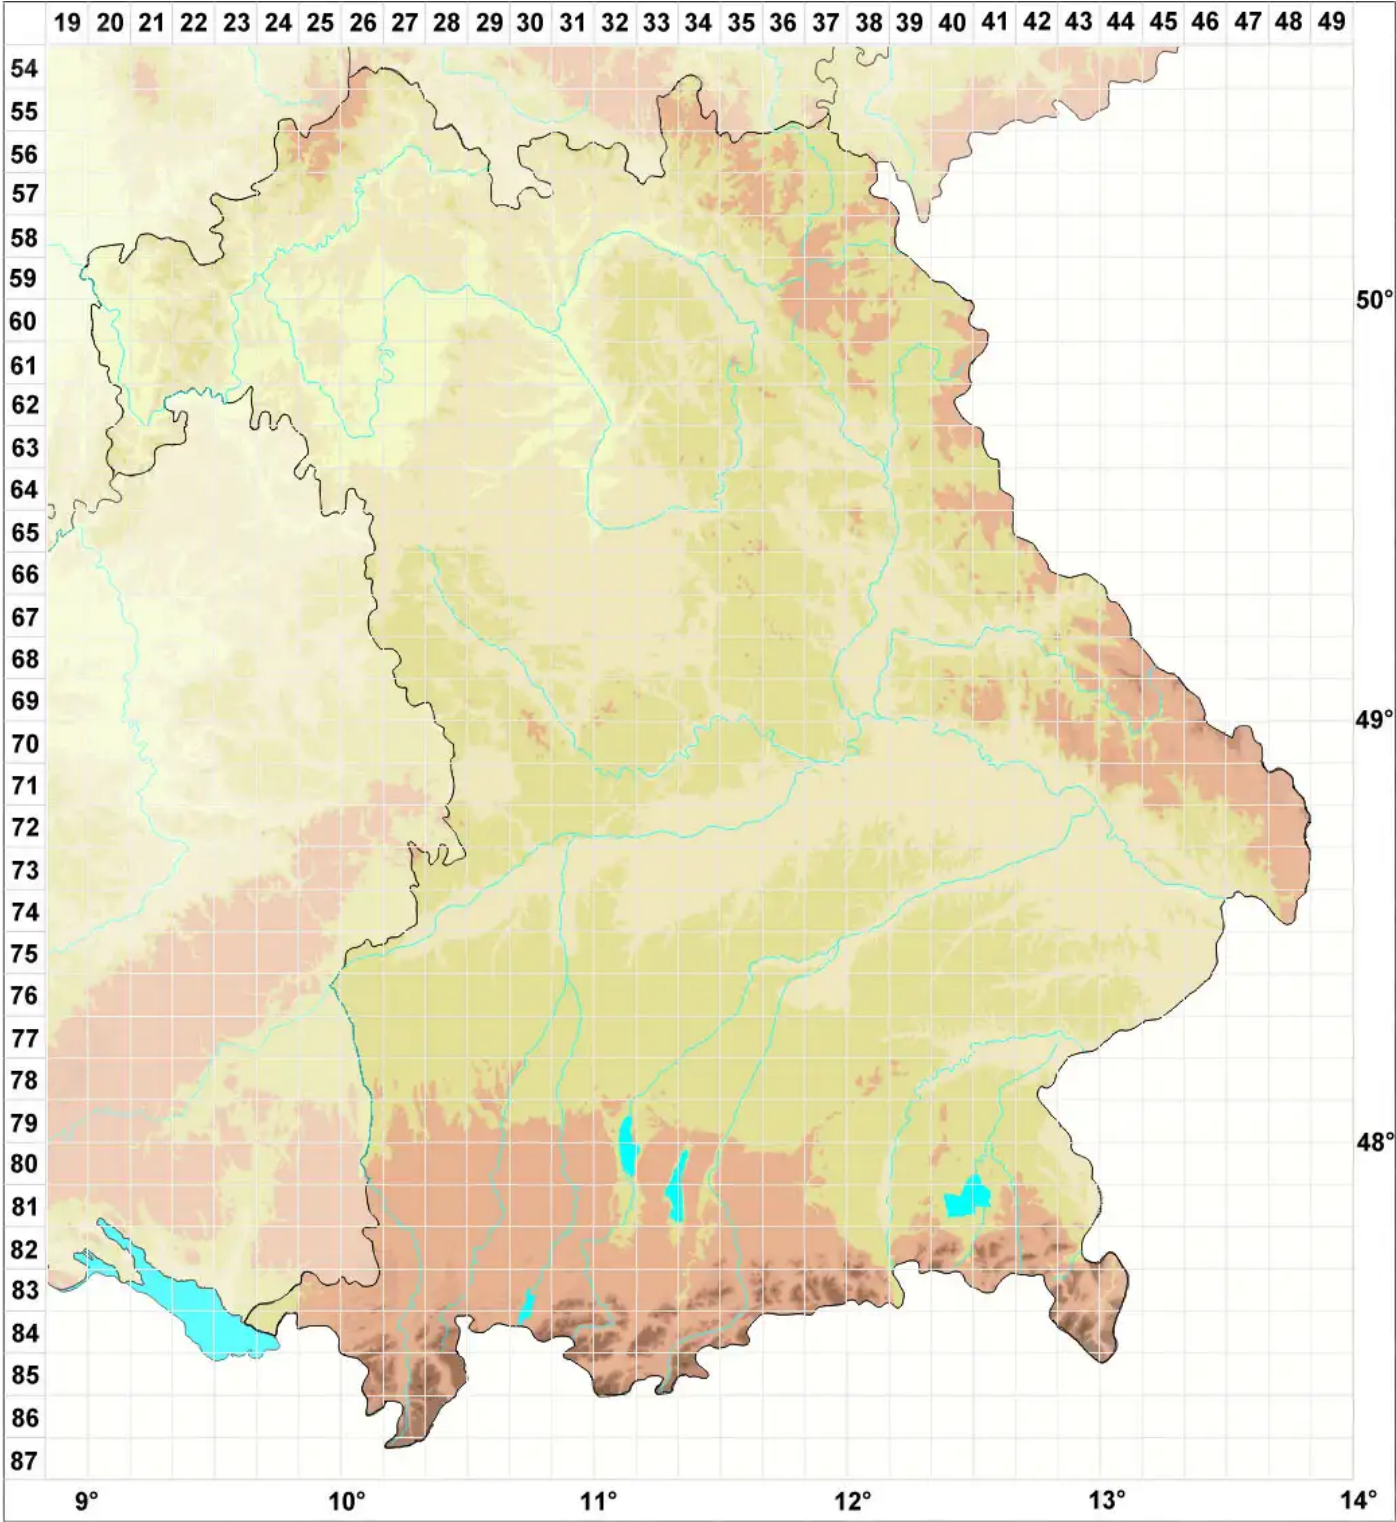

# Neocoleroa inundata (Vain.) Diederich

Legende:

- Symbole:**
- Ausgefülltes Symbol:  
Zeitraum von 1980 bis heute (Aktuelle Angabe)
  - Leeres Symbol:  
Zeitraum vor 1980 (Altangabe)
  - Quadrat: Herbarbeleg