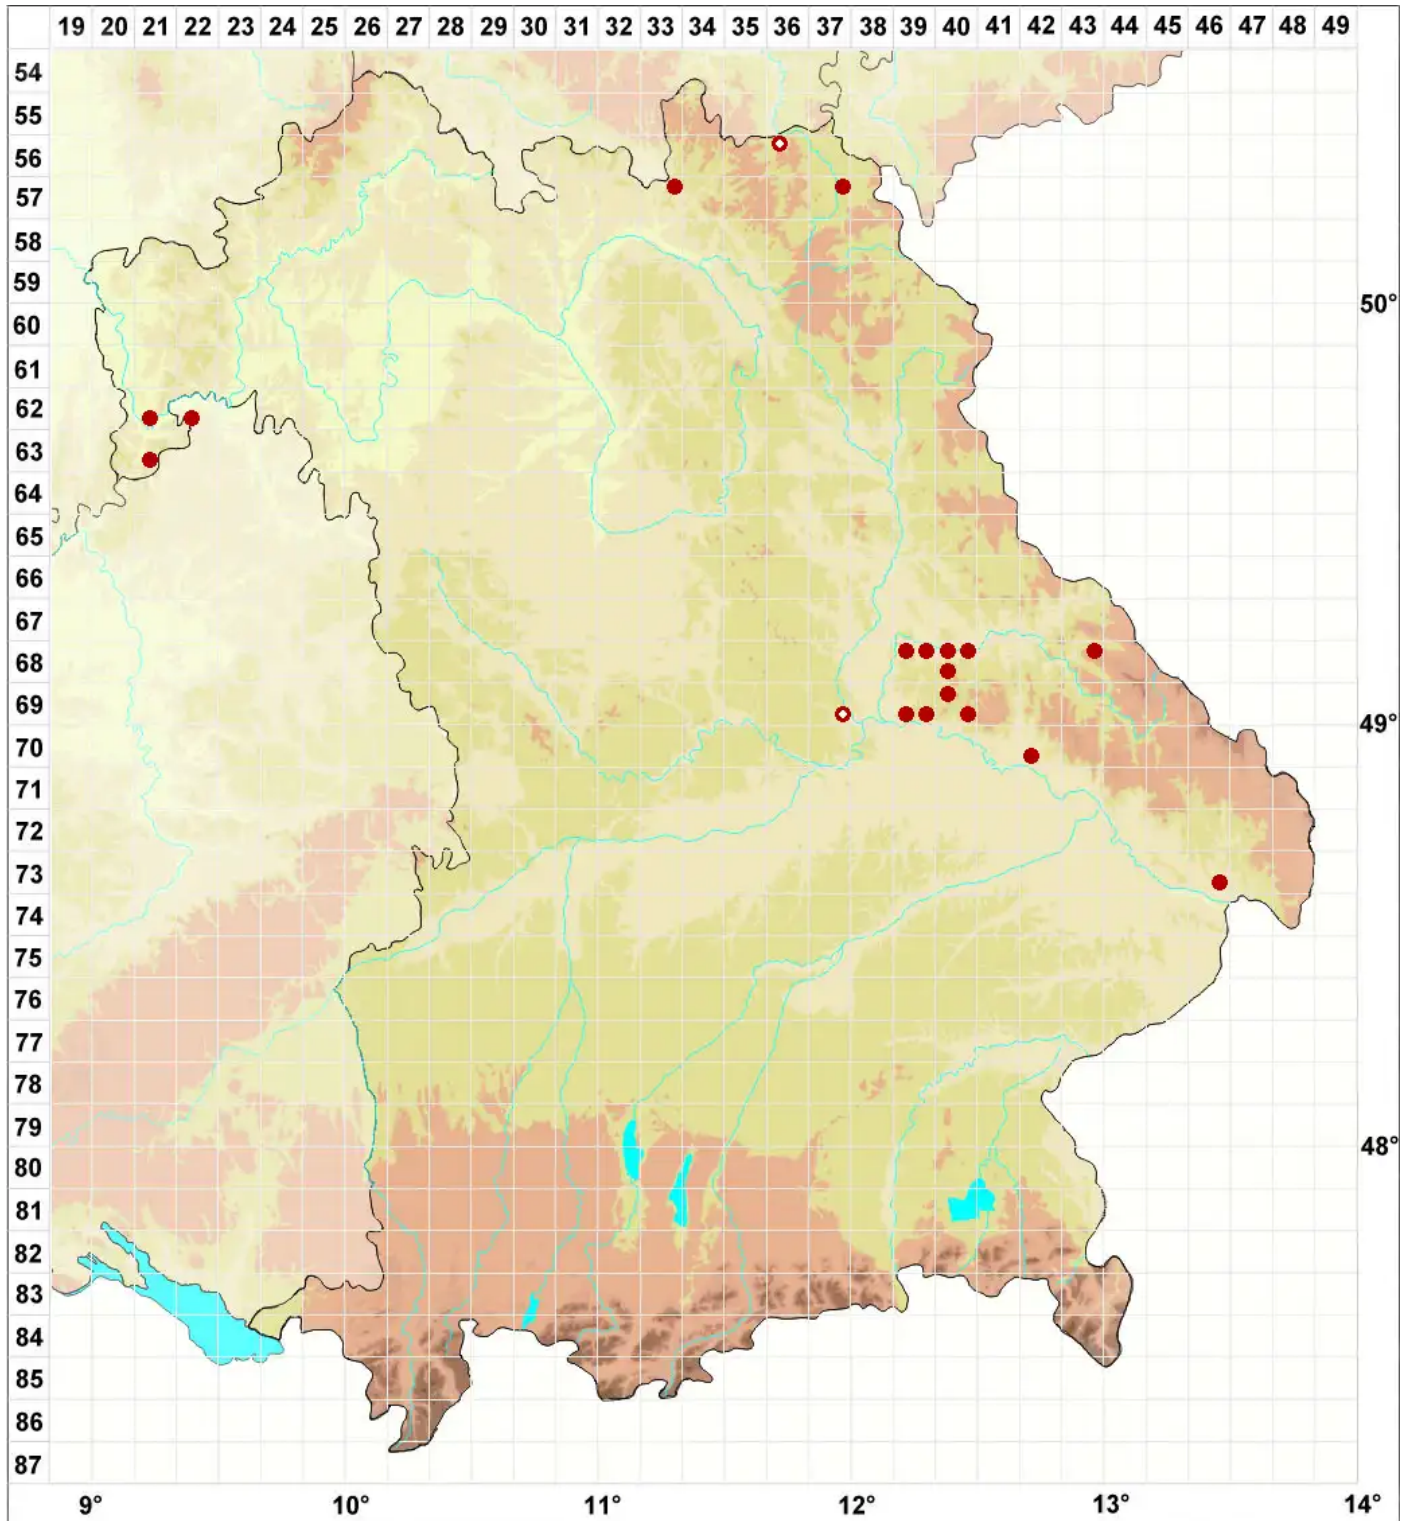

Xanthoparmelia pulla (Ach.) O. Blanco, A. Crespo, Elix, D. Hawksw.

Dunkle Felsschüsselflechte

Legende:

- Symbole:**
- Ausgefülltes Symbol:
Zeitraum von 1980 bis heute (Aktuelle Angabe)
 - Leeres Symbol:
Zeitraum vor 1980 (Altangabe)
 - Quadrat: Herbarbeleg