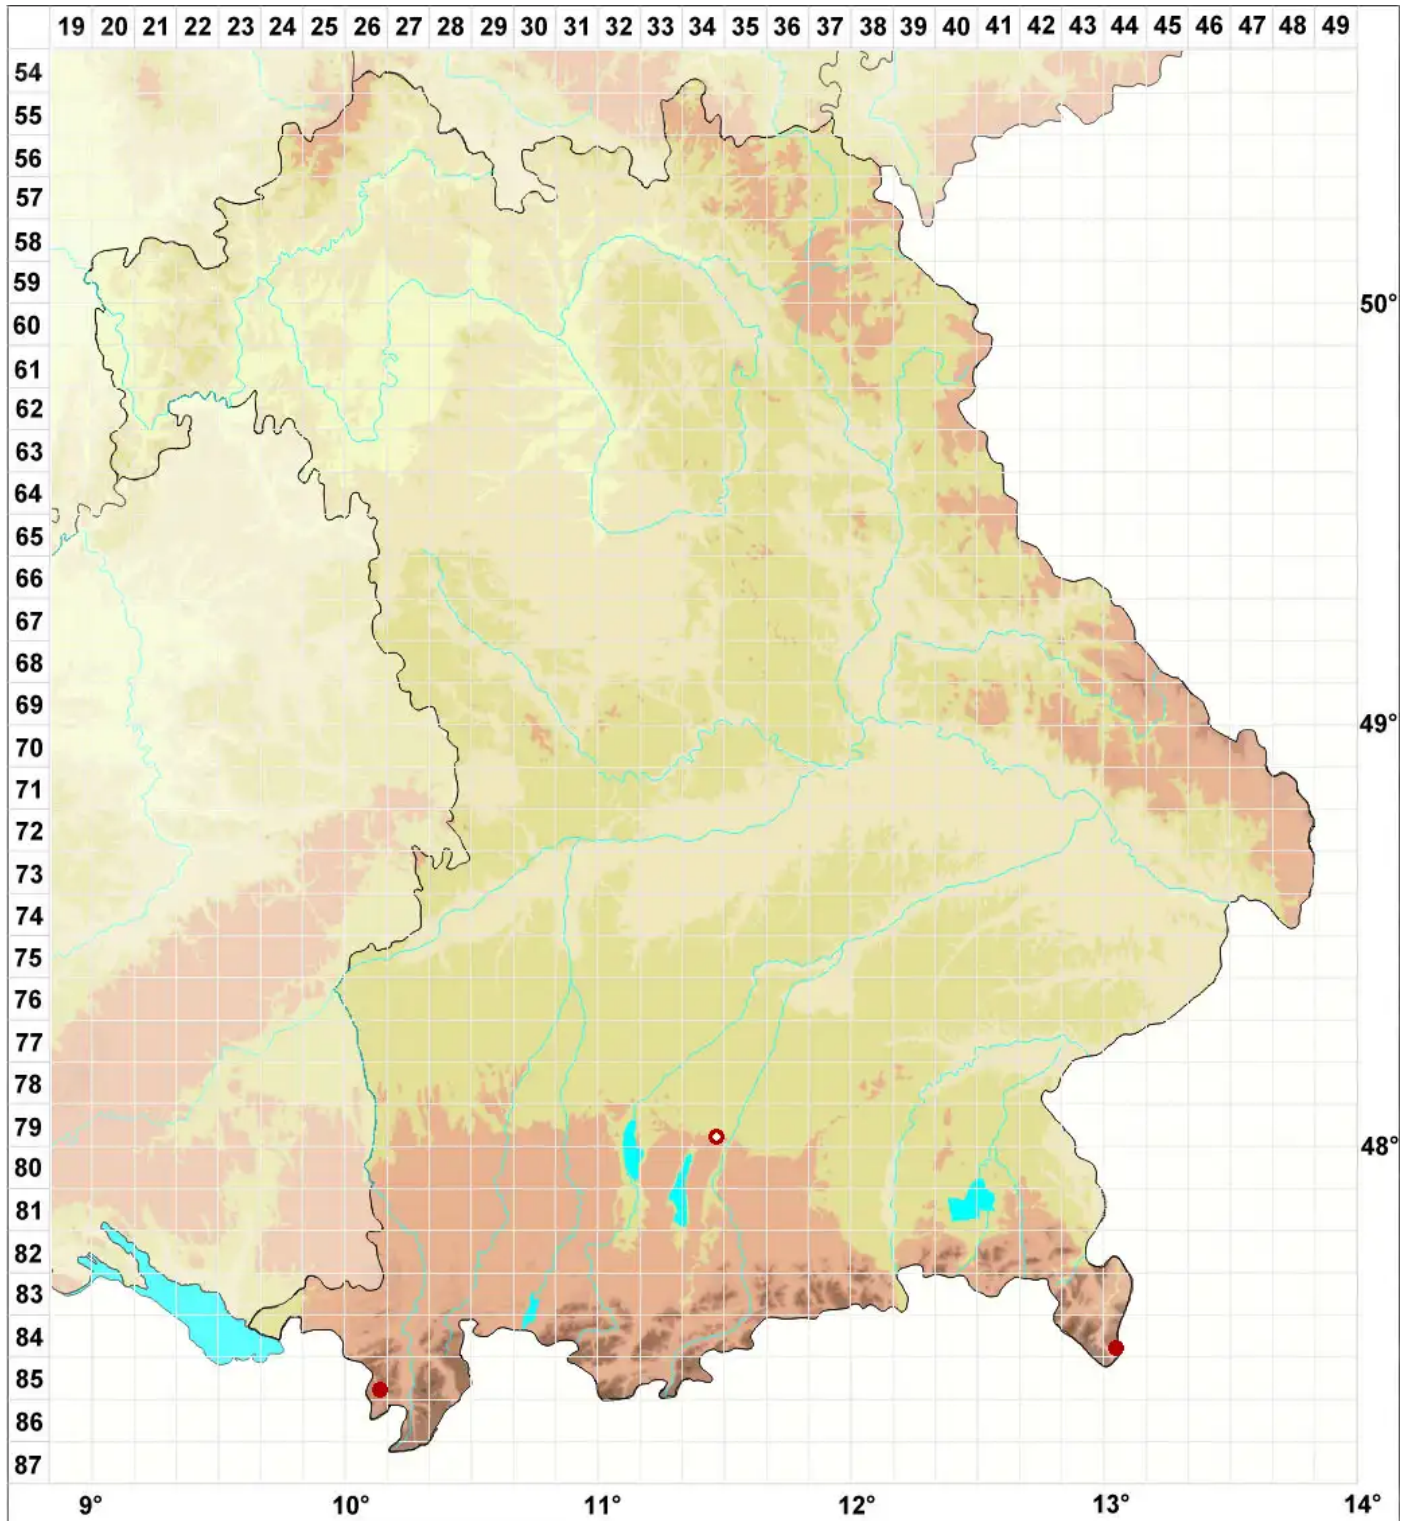

# Nephroma bellum (Spreng.) Tuck.

## Schöne Nierenflechte

Legende:

- Symbole:**
- Ausgefülltes Symbol:  
Zeitraum von 1980 bis heute (Aktuelle Angabe)
  - Leeres Symbol:  
Zeitraum vor 1980 (Altangabe)
  - Quadrat: Herbarbeleg