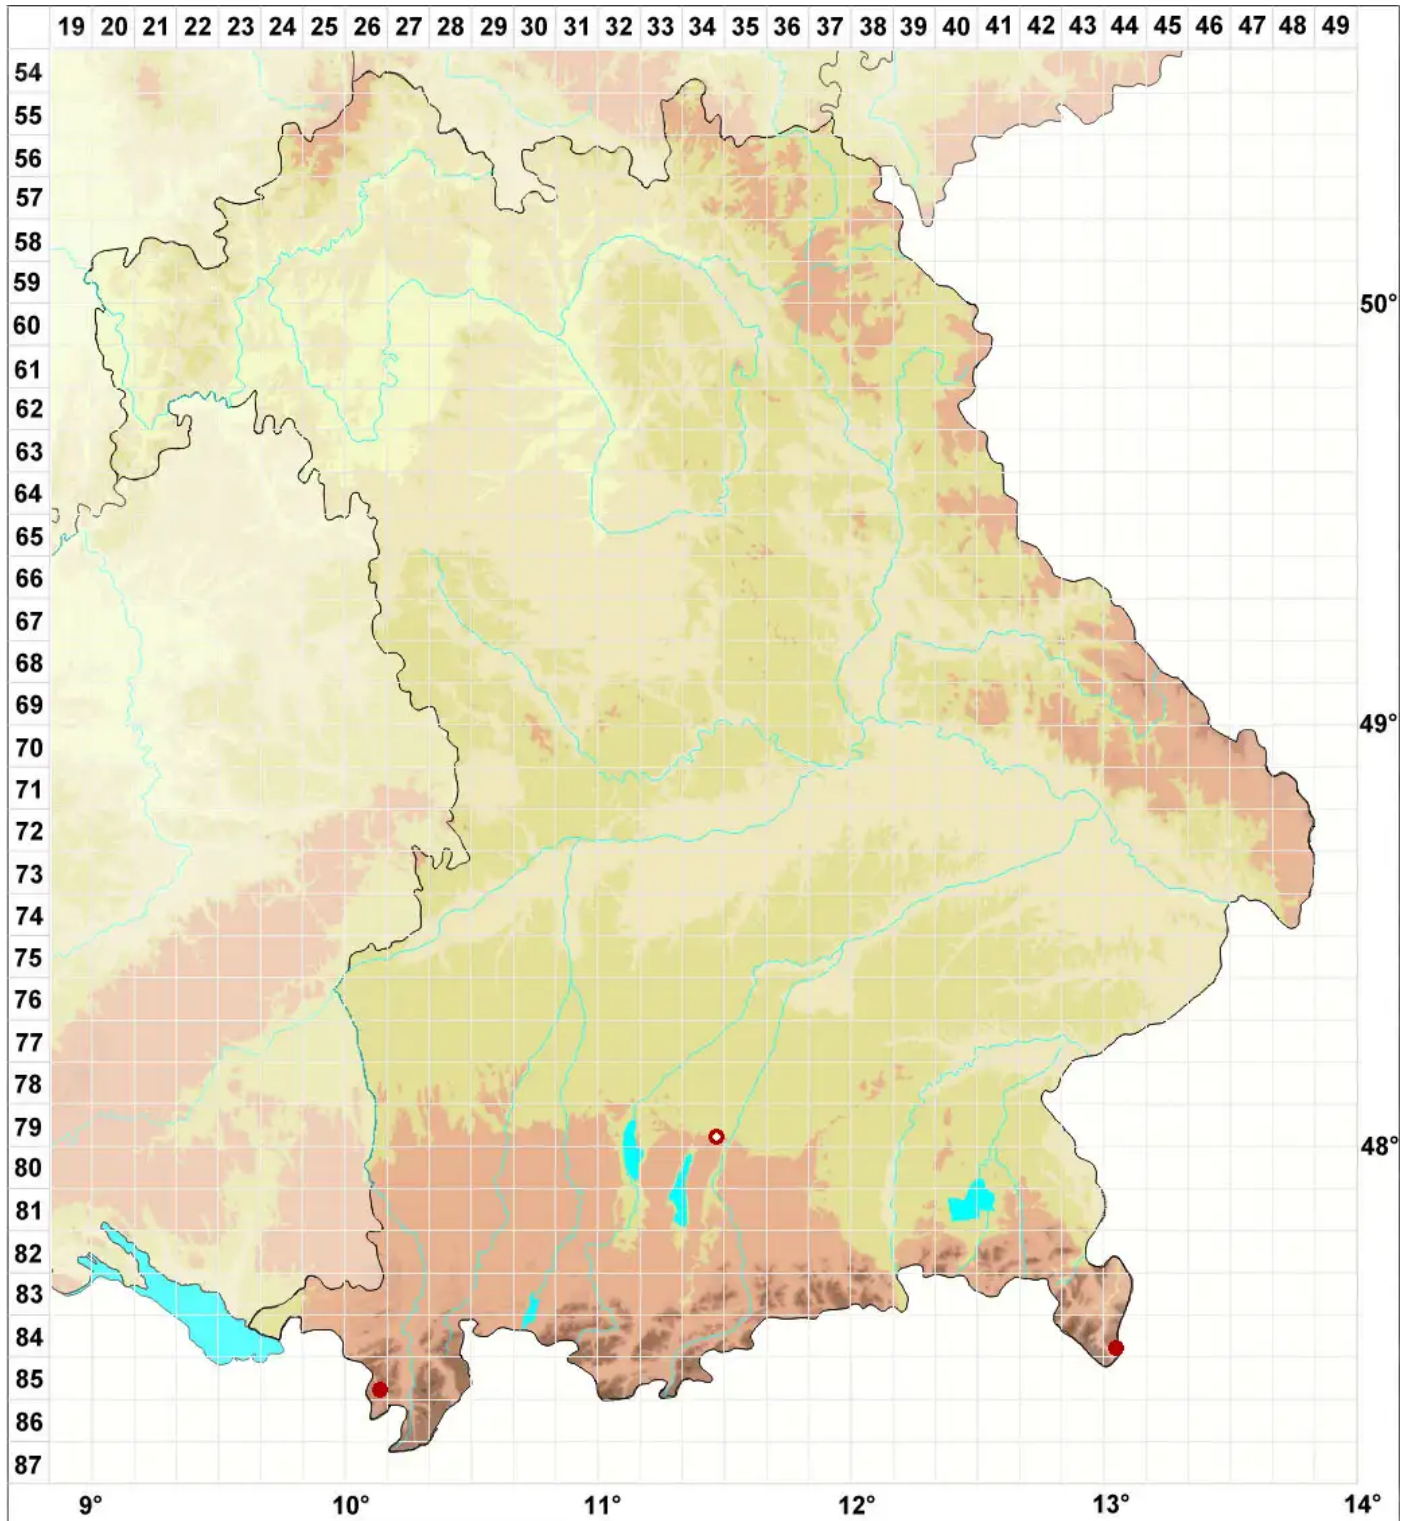

Nephroma bellum (Spreng.) Tuck.

Schöne Nierenflechte

Legende:

Symbole:

Ausgefülltes Symbol:
Zeitraum von 1980 bis heute (Aktuelle Angabe)

Leeres Symbol:
Zeitraum vor 1980 (Altangabe)

Quadrat: Herbarbeleg