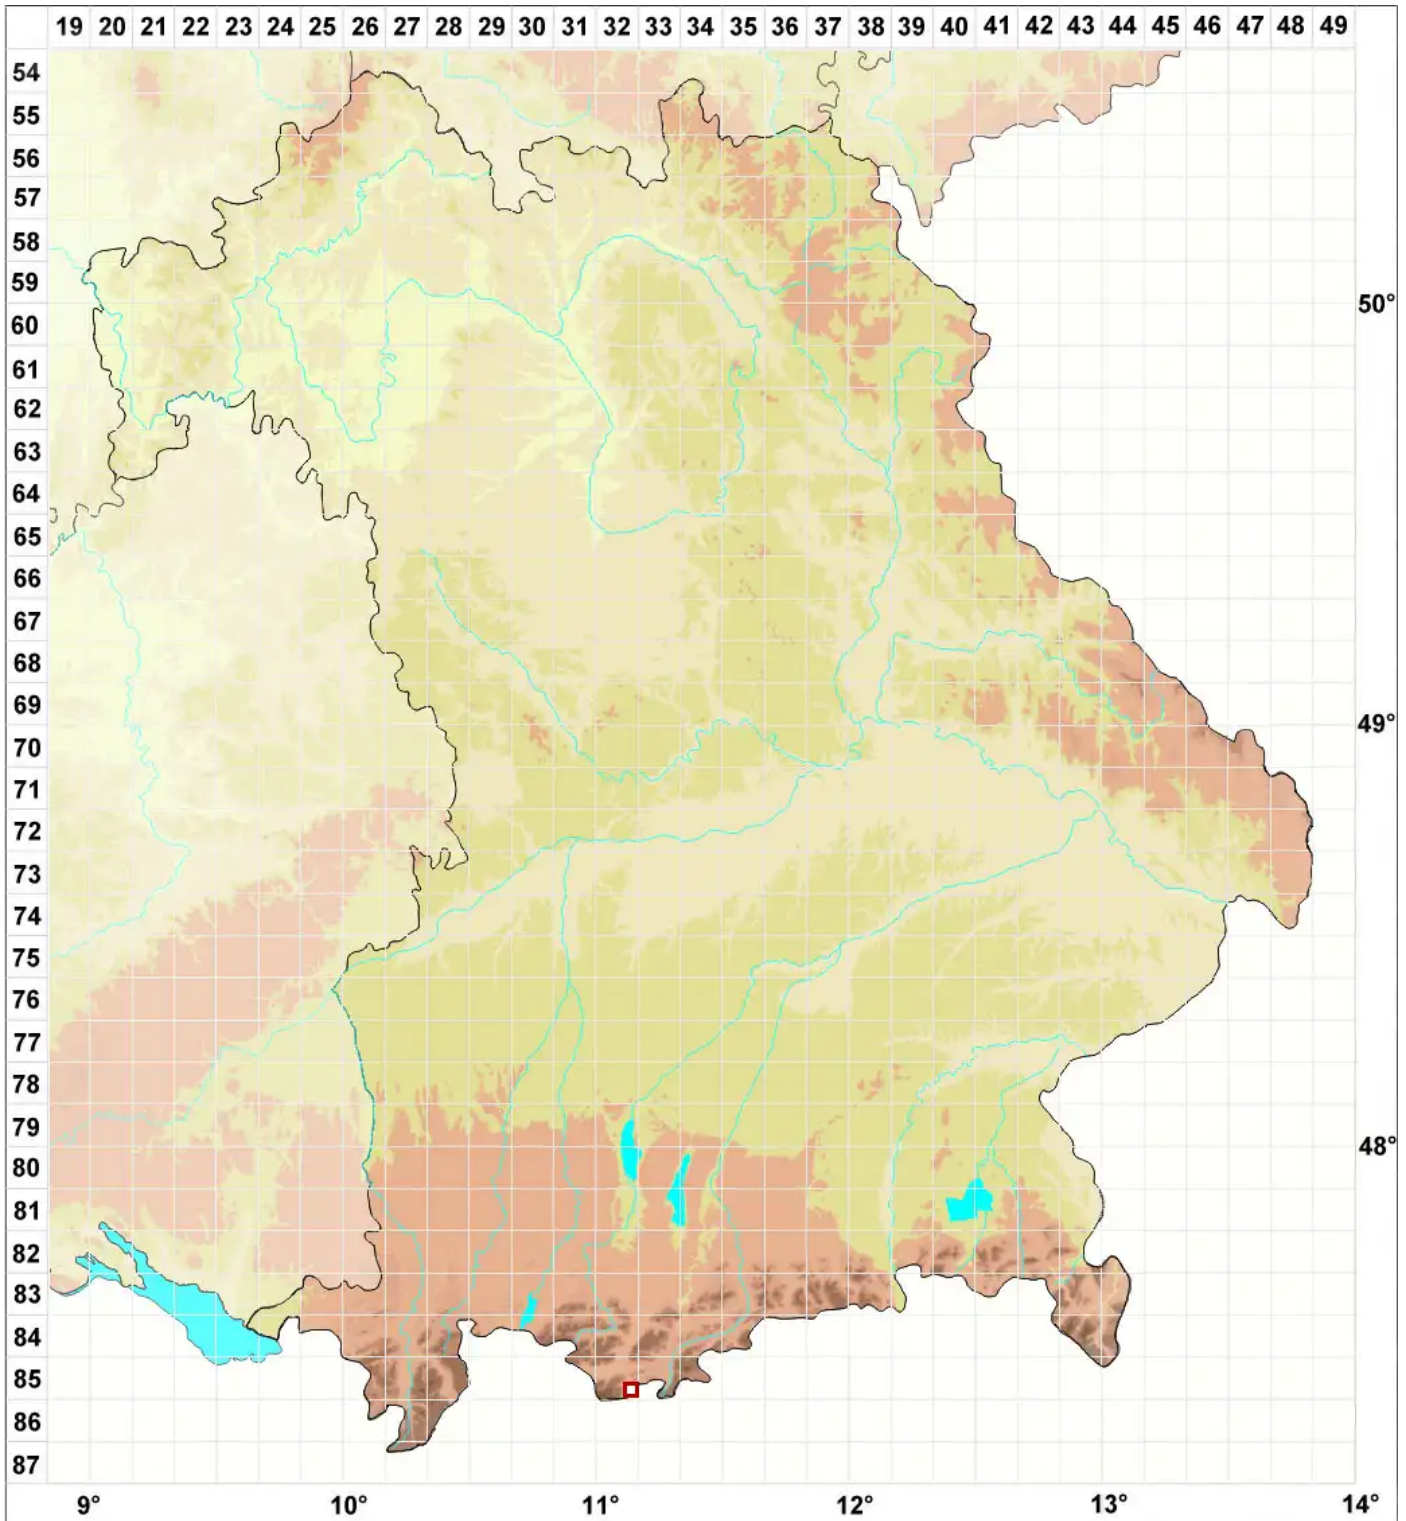

# Nephroma expallidum (Nyl.) Nyl.

## Fahle Nierenflechte

Legende:

- Symbole:**
- Ausgefülltes Symbol:  
Zeitraum von 1980 bis heute (Aktuelle Angabe)
  - Leeres Symbol:  
Zeitraum vor 1980 (Altangabe)
  - Quadrat: Herbarbeleg