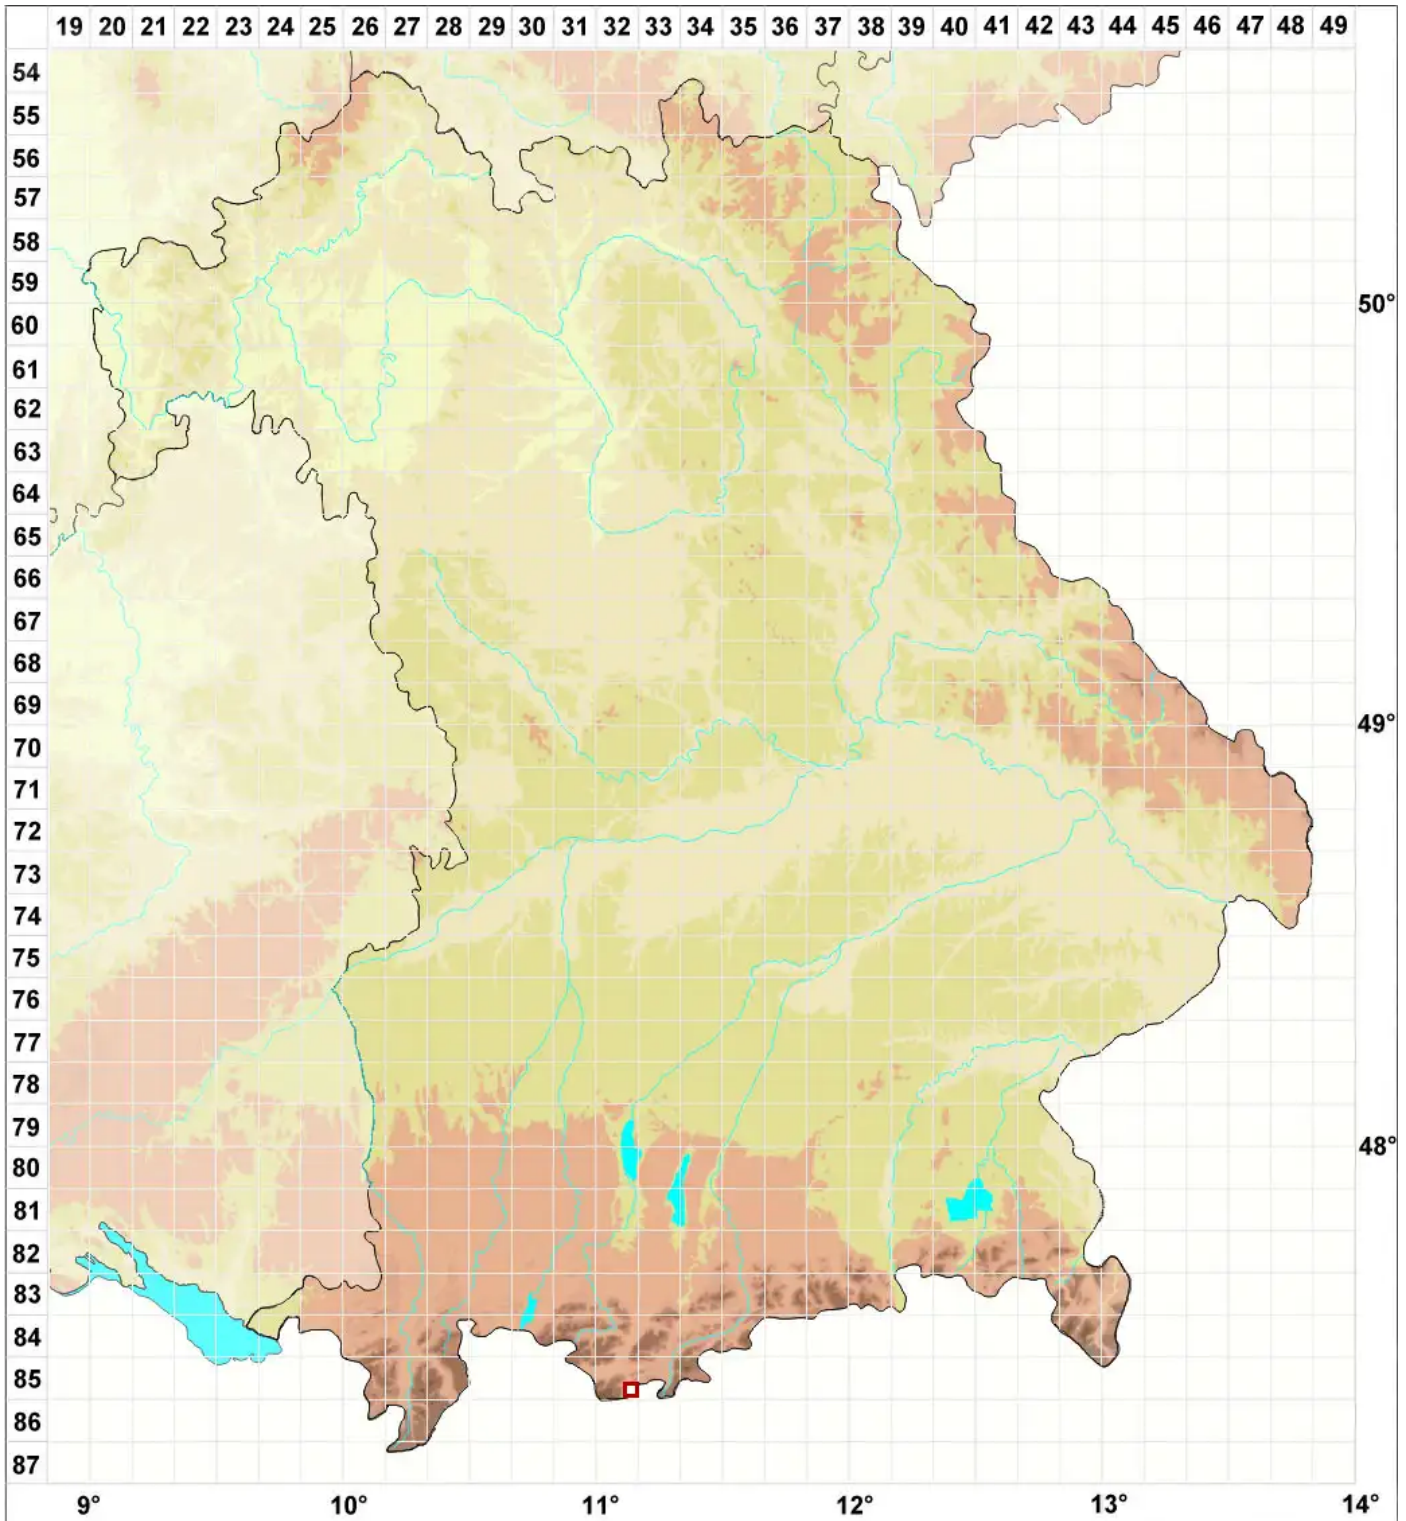

Nephroma expallidum (Nyl.) Nyl.

Fahle Nierenflechte

Legende:

- Symbole:**
Ausgefülltes Symbol:
Zeitraum von 1980 bis heute (Aktuelle Angabe)
Leeres Symbol:
Zeitraum vor 1980 (Altangabe)
Quadrat: Herbarbeleg