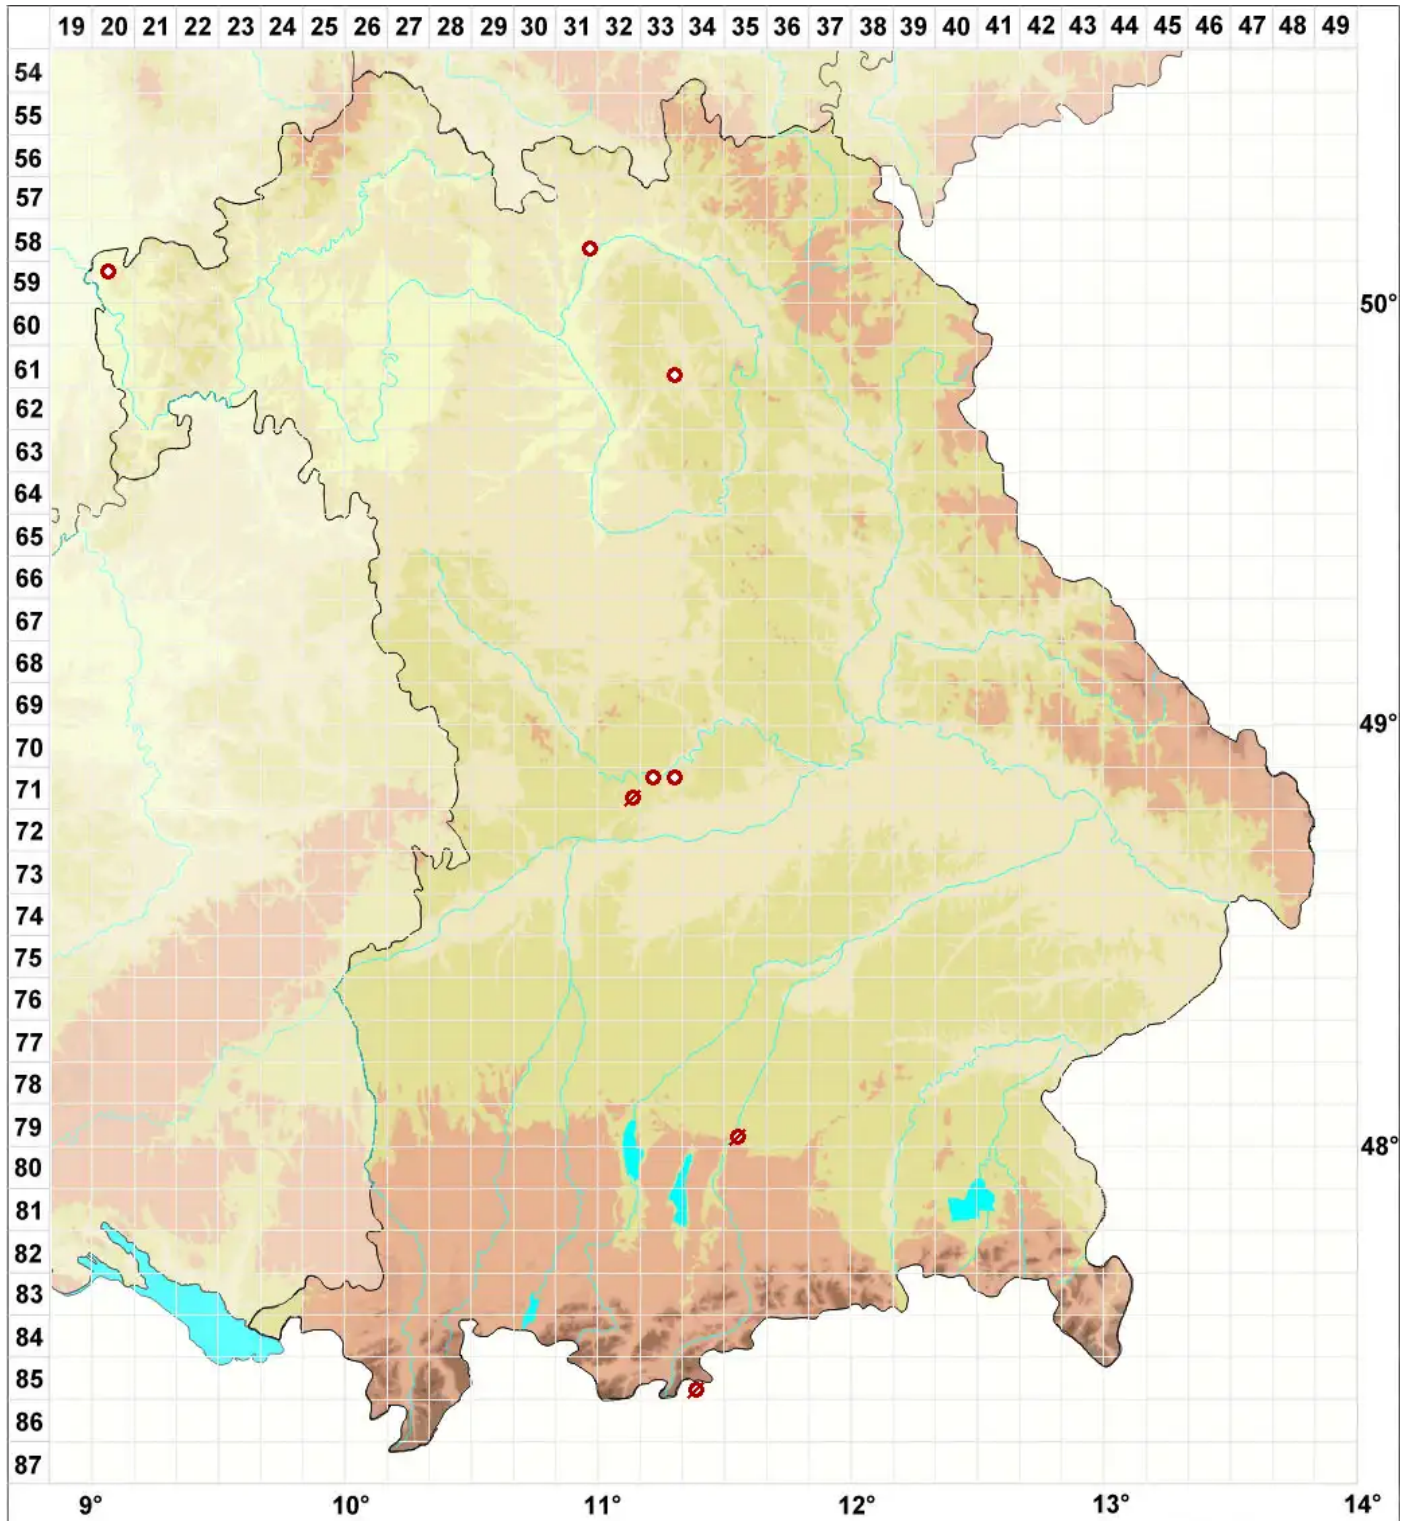

Nephroma laevigatum Ach.

Glatte Nierenflechte

Legende:

Symbole:

Ausgefülltes Symbol:
Zeitraum von 1980 bis heute (Aktuelle Angabe)

Leeres Symbol:
Zeitraum vor 1980 (Altangabe)

Quadrat: Herbarbeleg