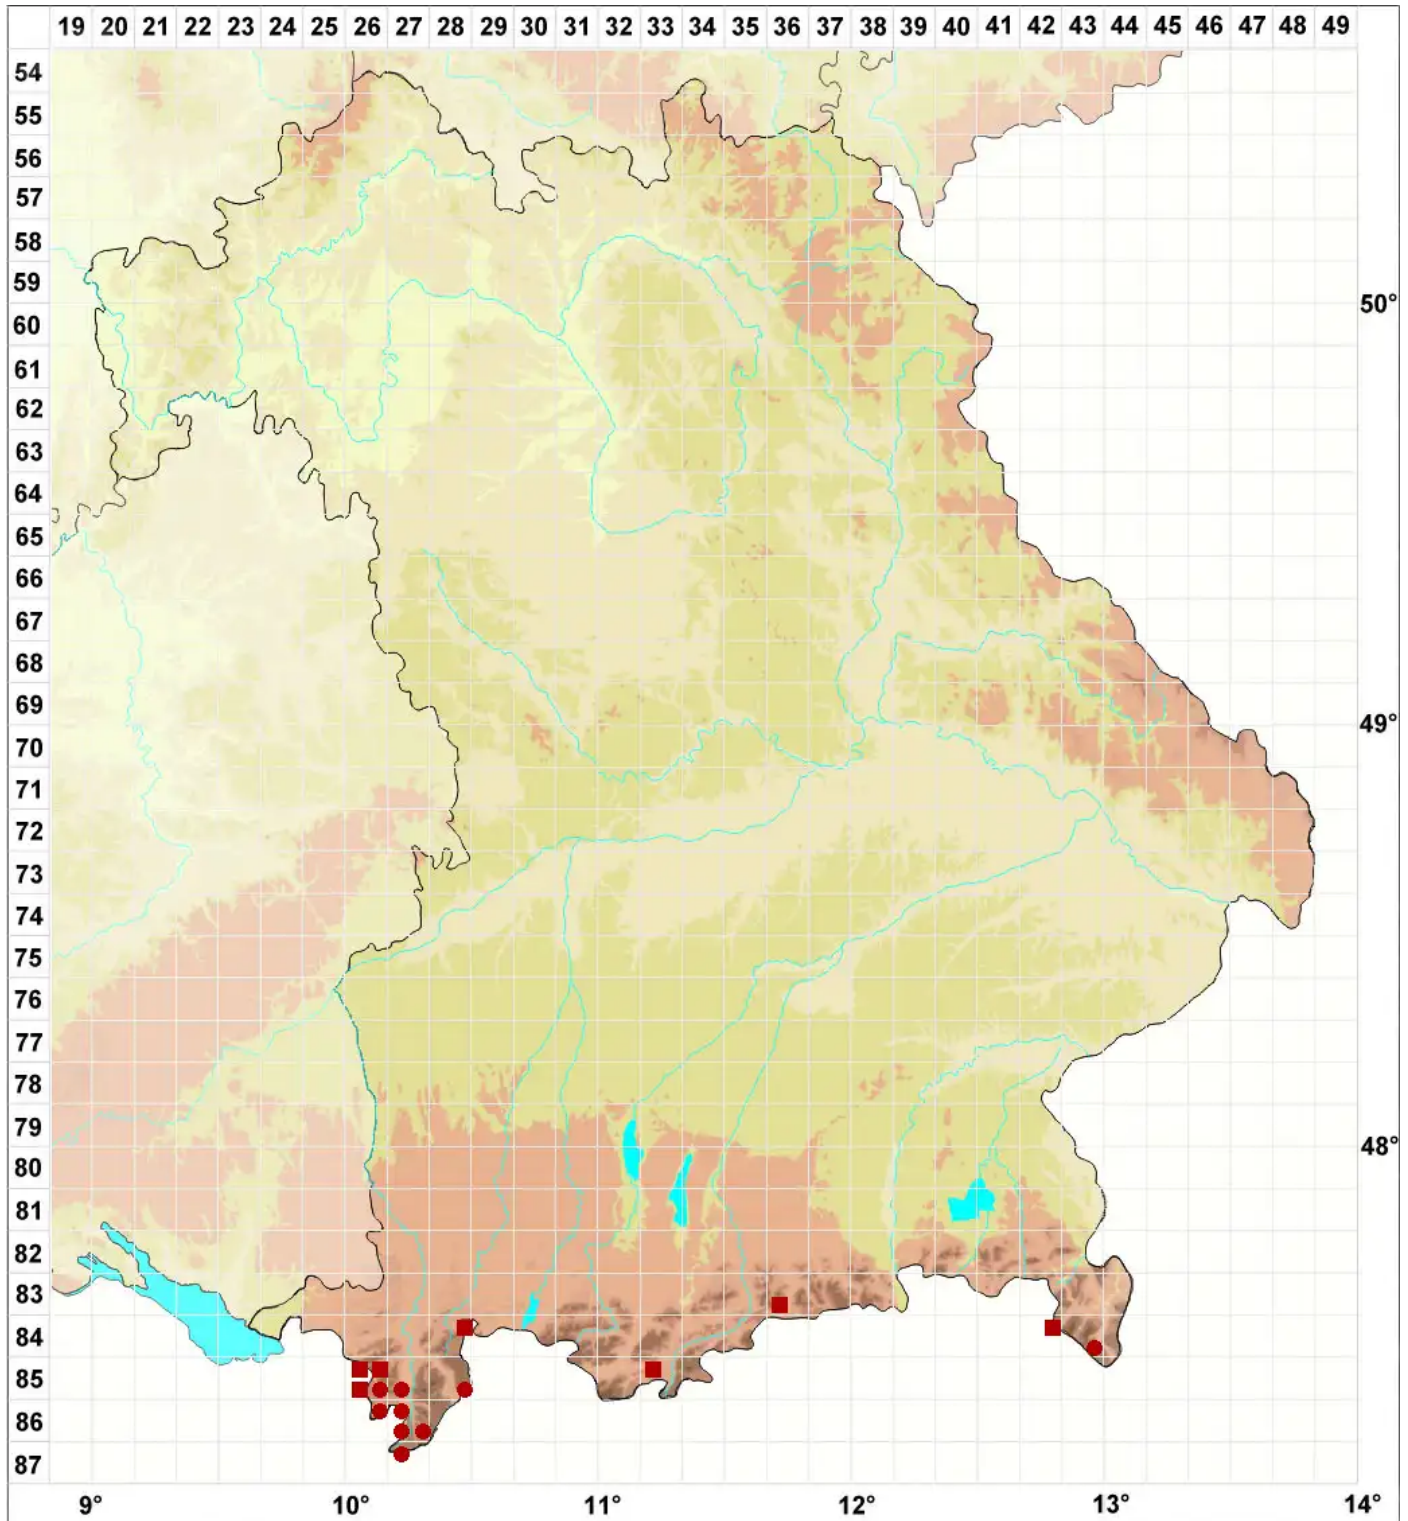

Nephroma resupinatum (L.) Ach.

Verdrehte Nierenflechte

Legende:

- Symbole:**
- Ausgefülltes Symbol:
Zeitraum von 1980 bis heute (Aktuelle Angabe)
 - Leeres Symbol:
Zeitraum vor 1980 (Altangabe)
 - Quadrat: Herbarbeleg