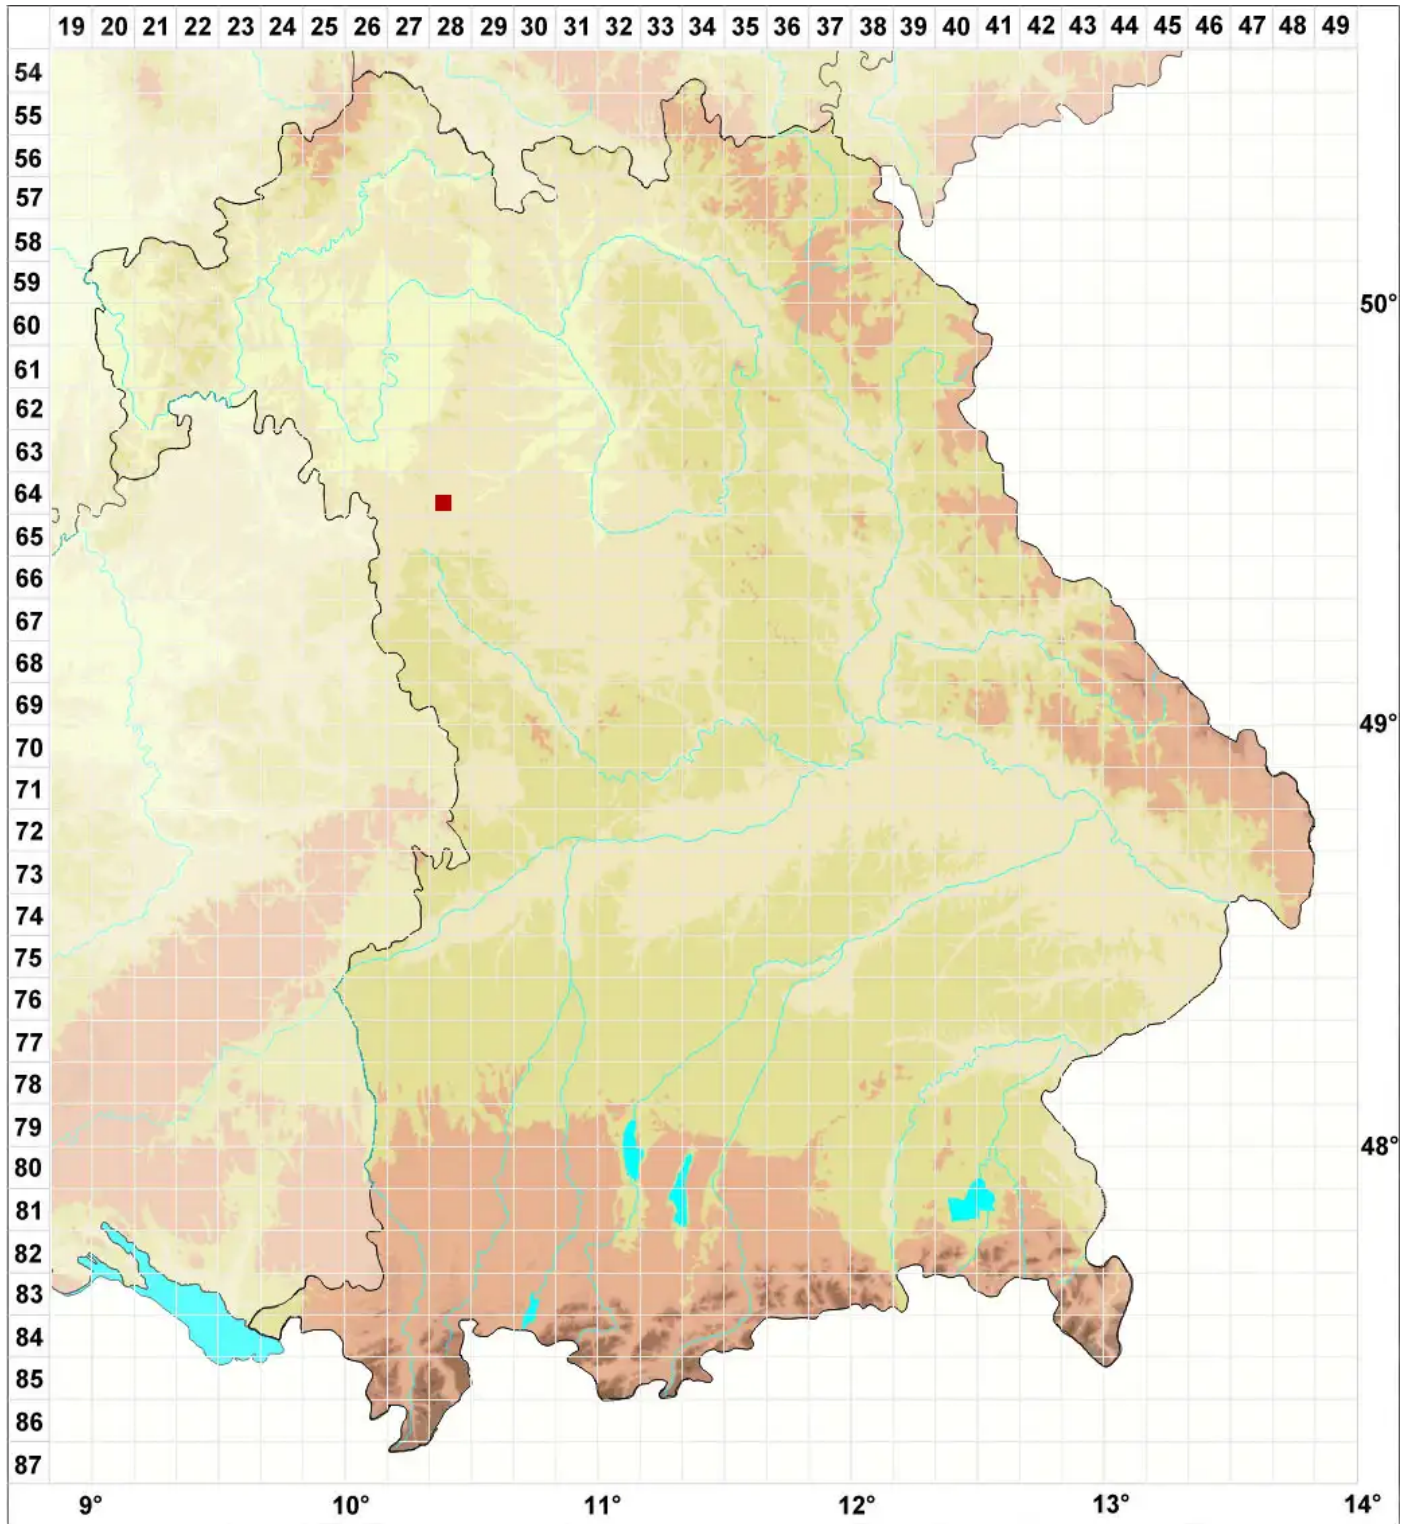

Niesslia cladoniicola D. Hawksw. & W. Gams

Legende:

- Symbole:**
- Ausgefülltes Symbol:
Zeitraum von 1980 bis heute (Aktuelle Angabe)
 - Leeres Symbol:
Zeitraum vor 1980 (Altangabe)
 - Quadrat: Herbarbeleg