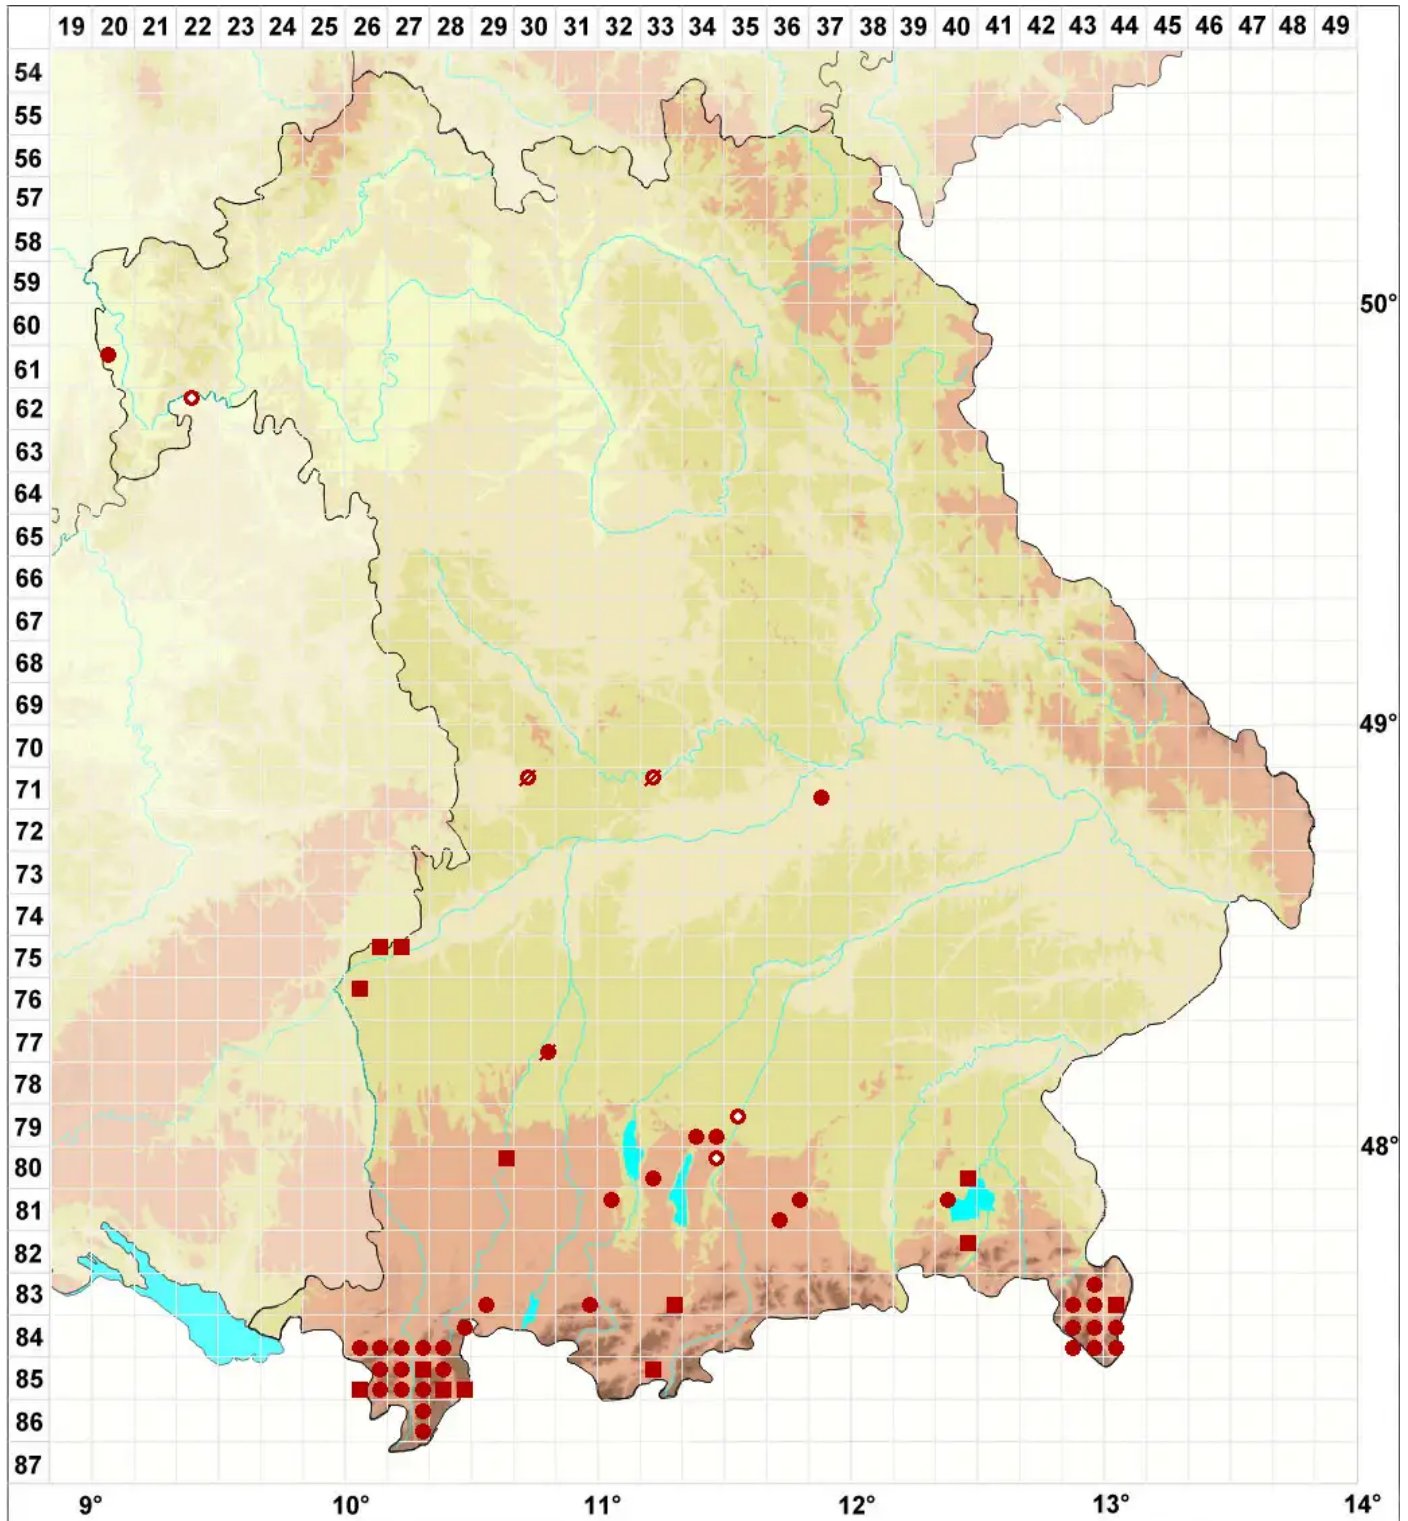

Normandina pulchella (Borrer) Nyl.

Schönes Muschelschüppchen

Legende:

- Symbole:**
Ausgefülltes Symbol:
Zeitraum von 1980 bis heute (Aktuelle Angabe)
Leeres Symbol:
Zeitraum vor 1980 (Altangabe)
Quadrat: Herbarbeleg