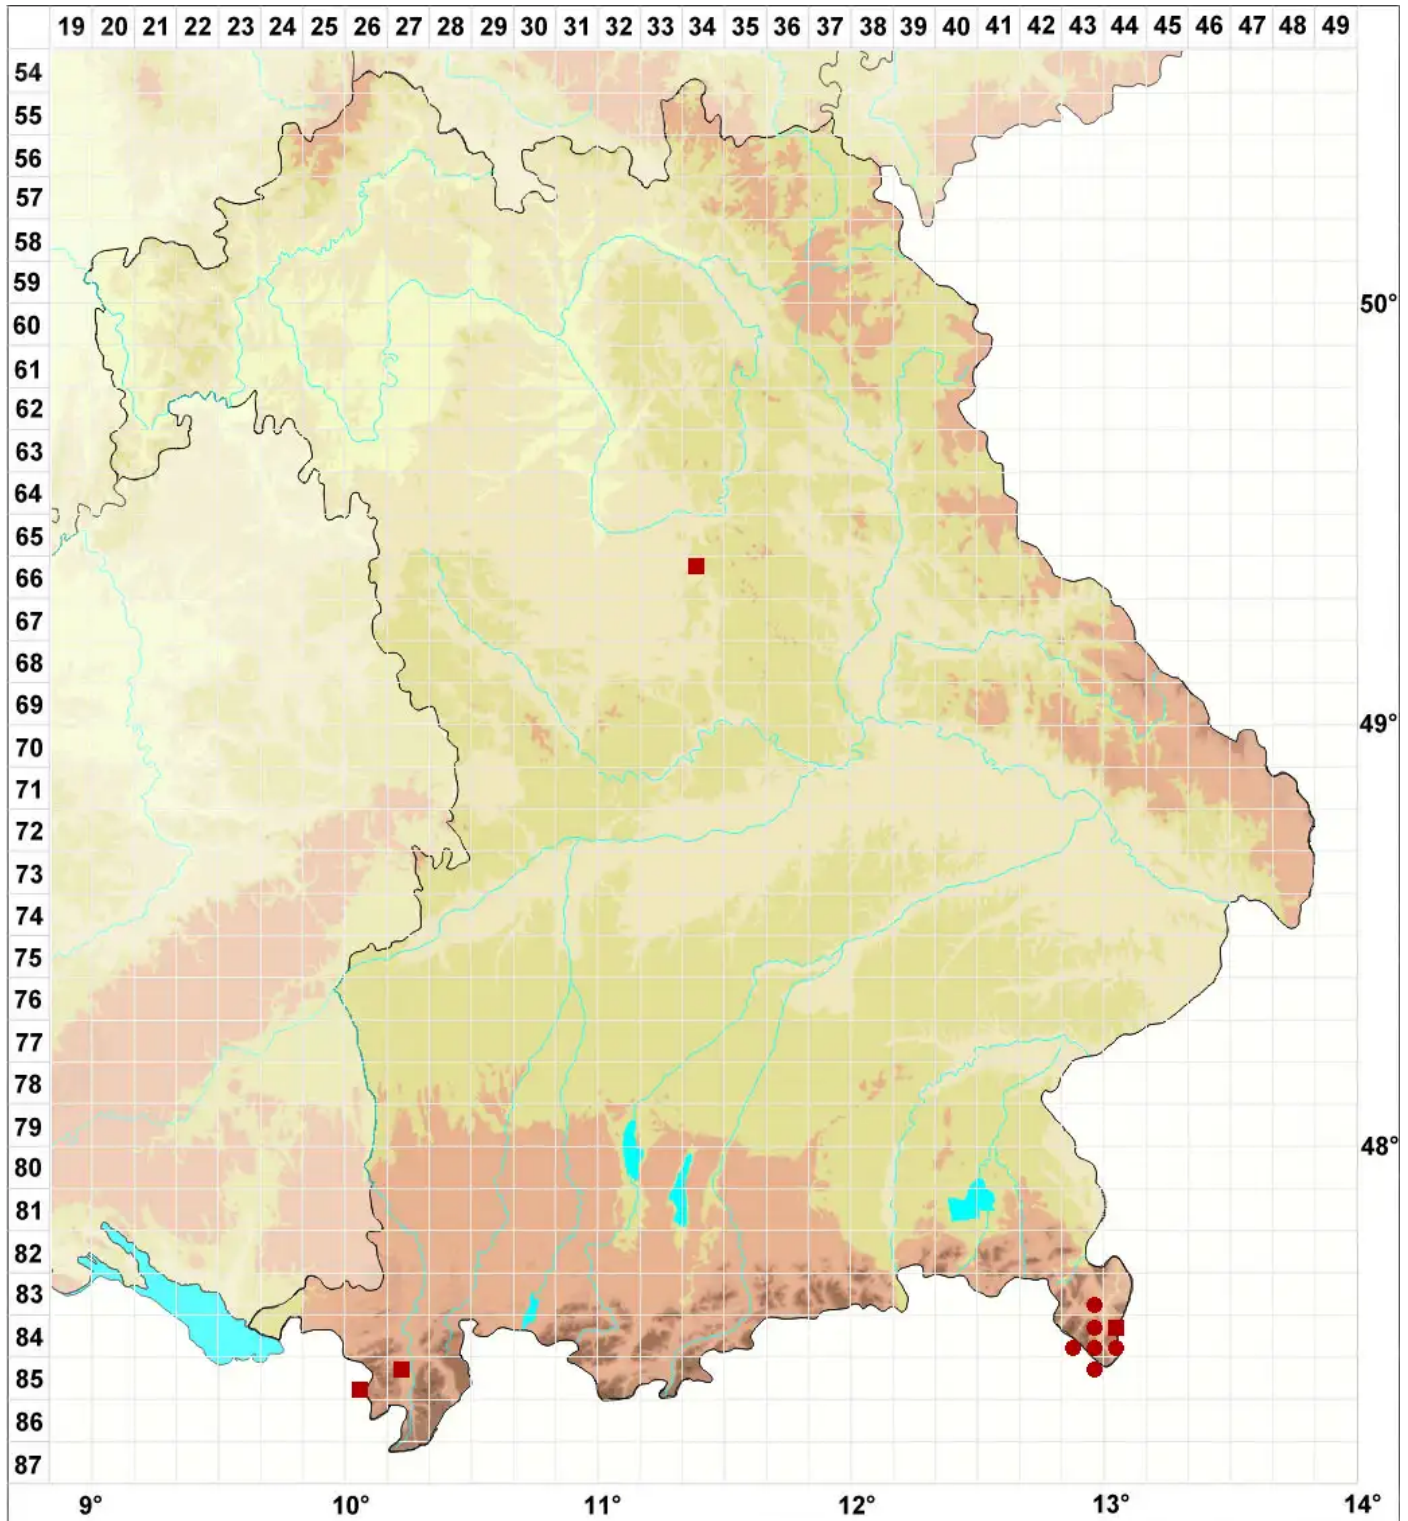

Ochrolechia alboflavescens (Wulfen) Zahlbr.

Weißgelbe Cremeflechte

Legende:

Symbole:

Ausgefülltes Symbol:
Zeitraum von 1980 bis heute (Aktuelle Angabe)

Leeres Symbol:
Zeitraum vor 1980 (Altangabe)

Quadrat: Herbarbeleg