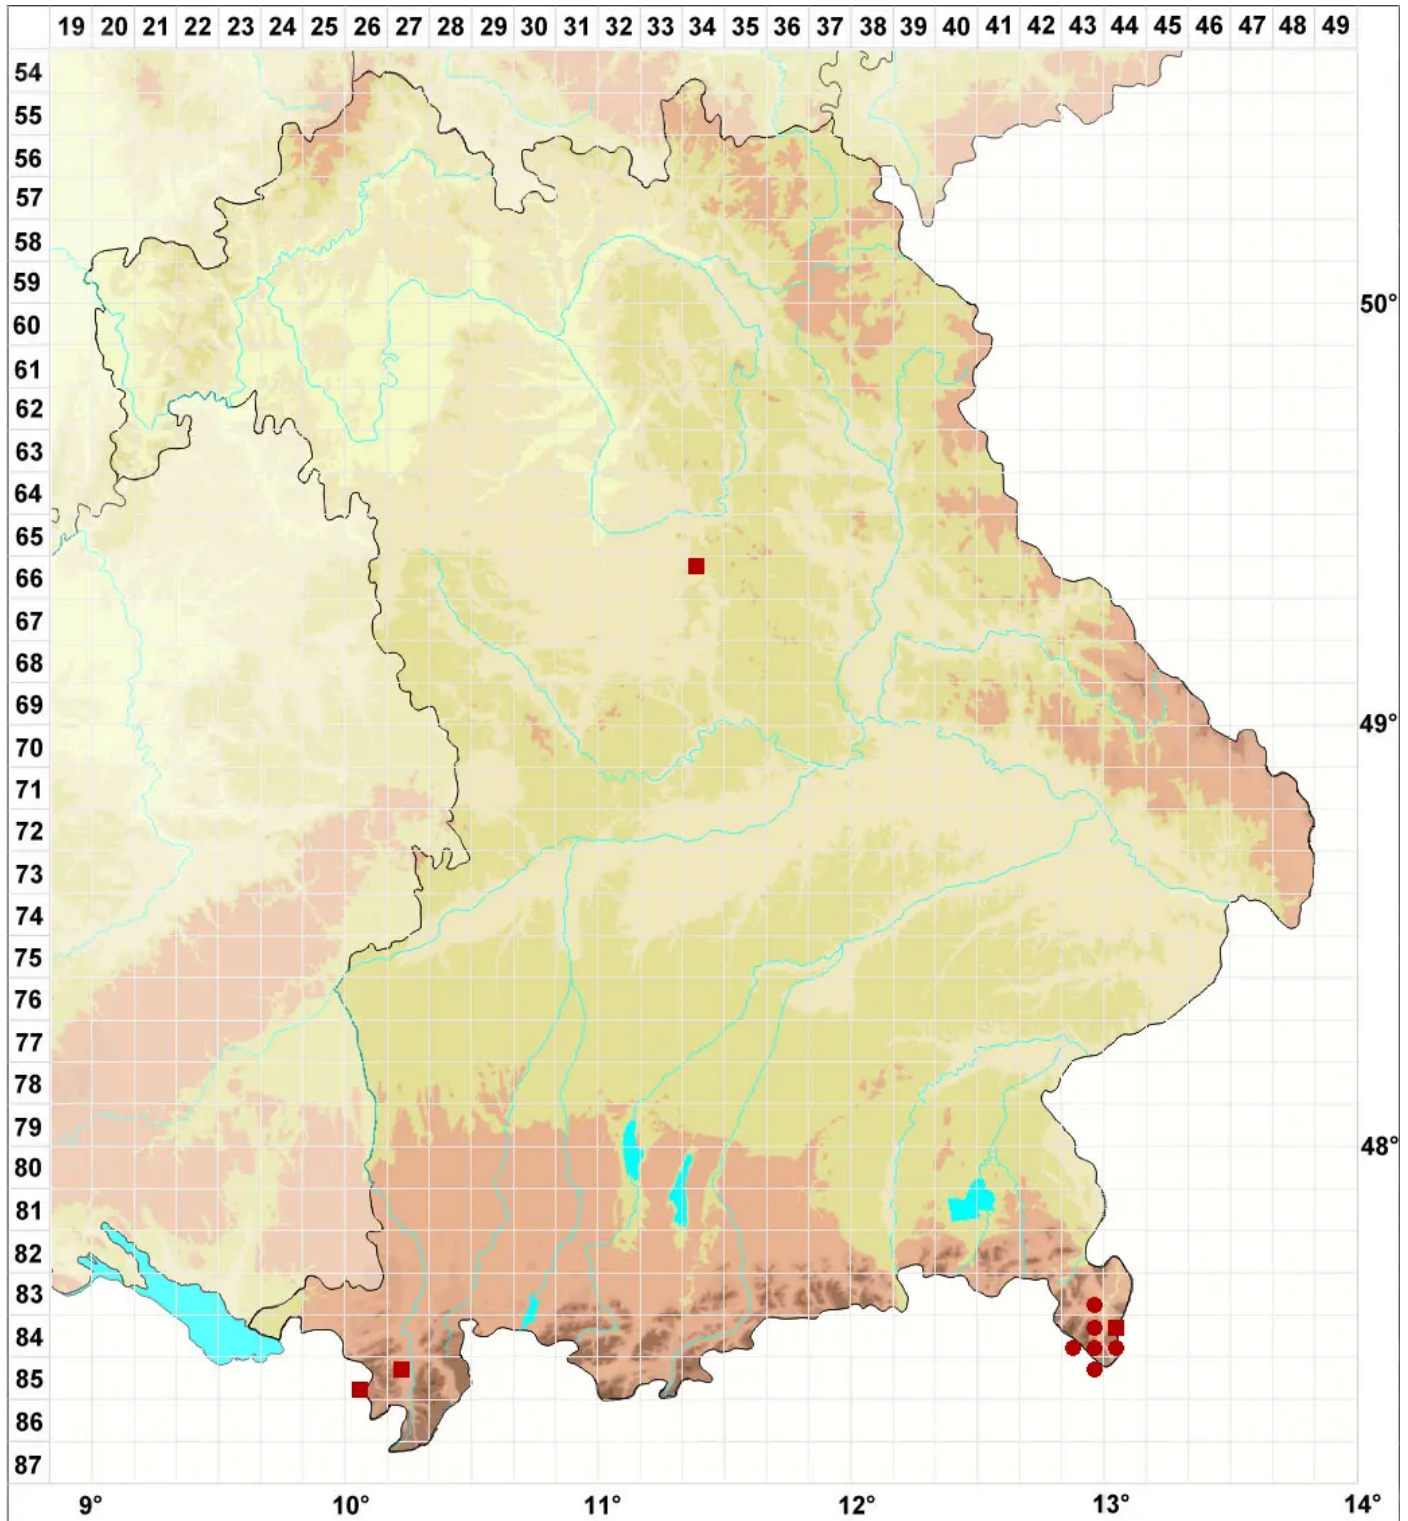

Ochrolechia alboflavescens (Wulfen) Zahlbr.

Weißgelbe Cremeflechte

Legende:

Symbole:

Ausgefülltes Symbol:
Zeitraum von 1980 bis heute (Aktuelle Angabe)

Leeres Symbol:
Zeitraum vor 1980 (Altangabe)

Quadrat: Herbarbeleg