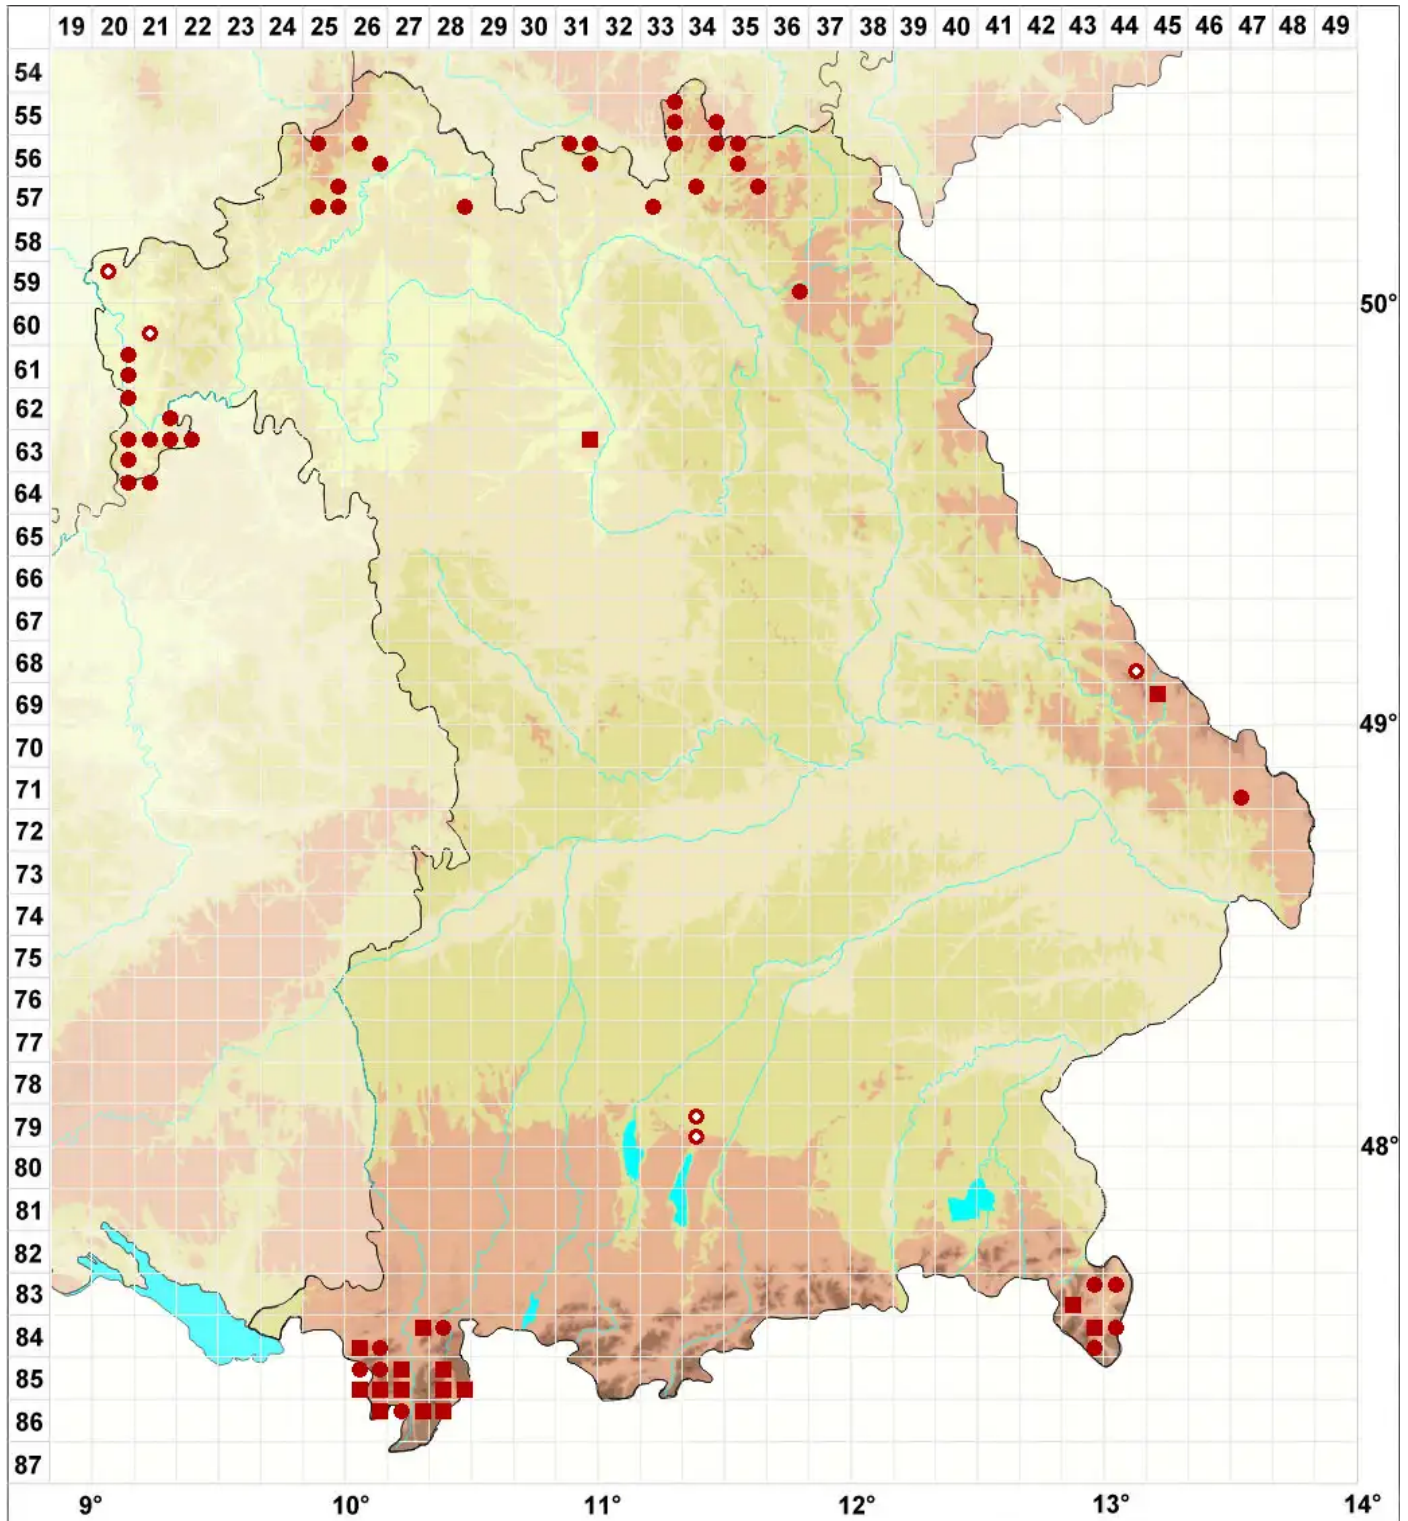

# Ochrolechia androgyna (Hoffm.) Arnold

## Zwittrige Cremeflechte

Legende:

- Symbole:**
- Ausgefülltes Symbol:  
Zeitraum von 1980 bis heute (Aktuelle Angabe)
  - Leeres Symbol:  
Zeitraum vor 1980 (Altangabe)
  - Quadrat: Herbarbeleg