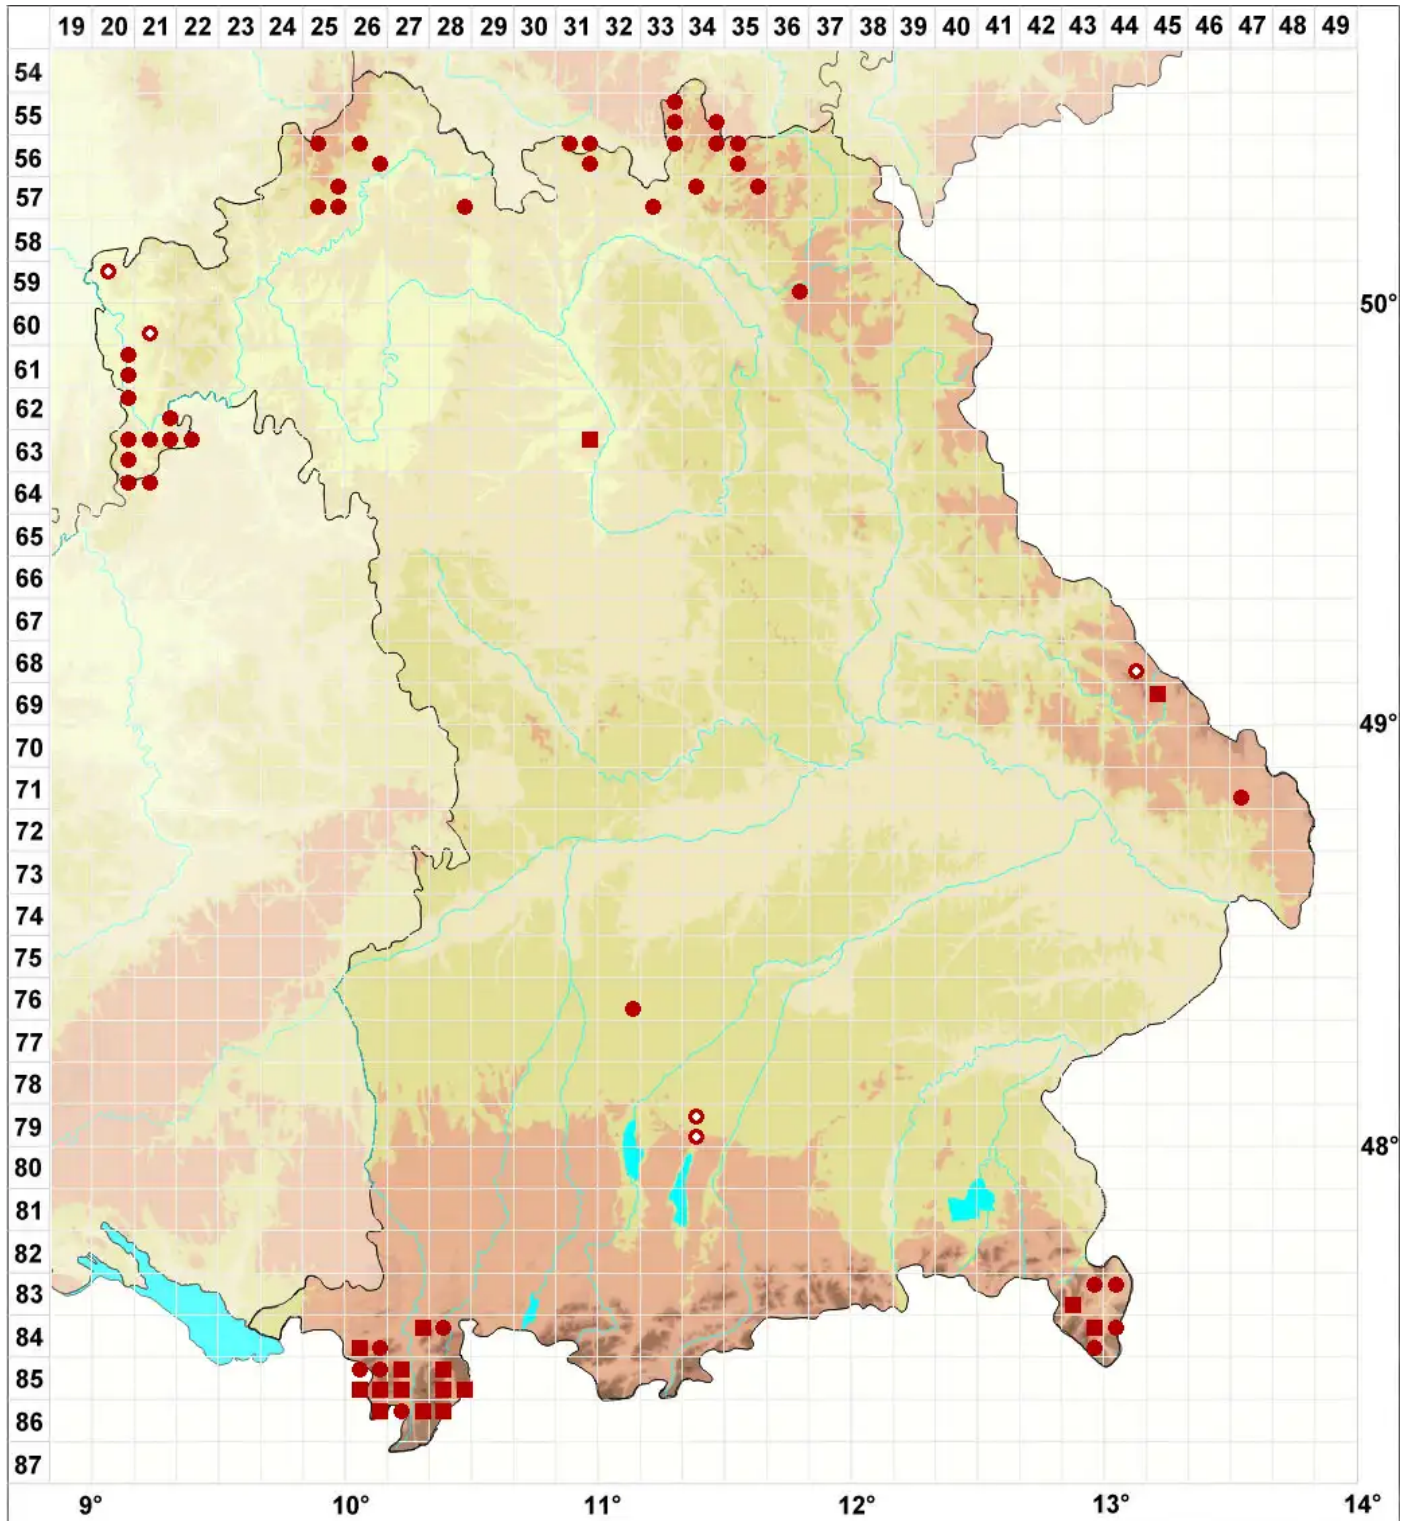

Ochrolechia androgyna (Hoffm.) Arnold

Zwittrige Cremeflechte

Legende:

Symbole:
Ausgefülltes Symbol:
Zeitraum von 1980 bis heute (Aktuelle Angabe)
Leeres Symbol:
Zeitraum vor 1980 (Altangabe)
Quadrat: Herbarbeleg