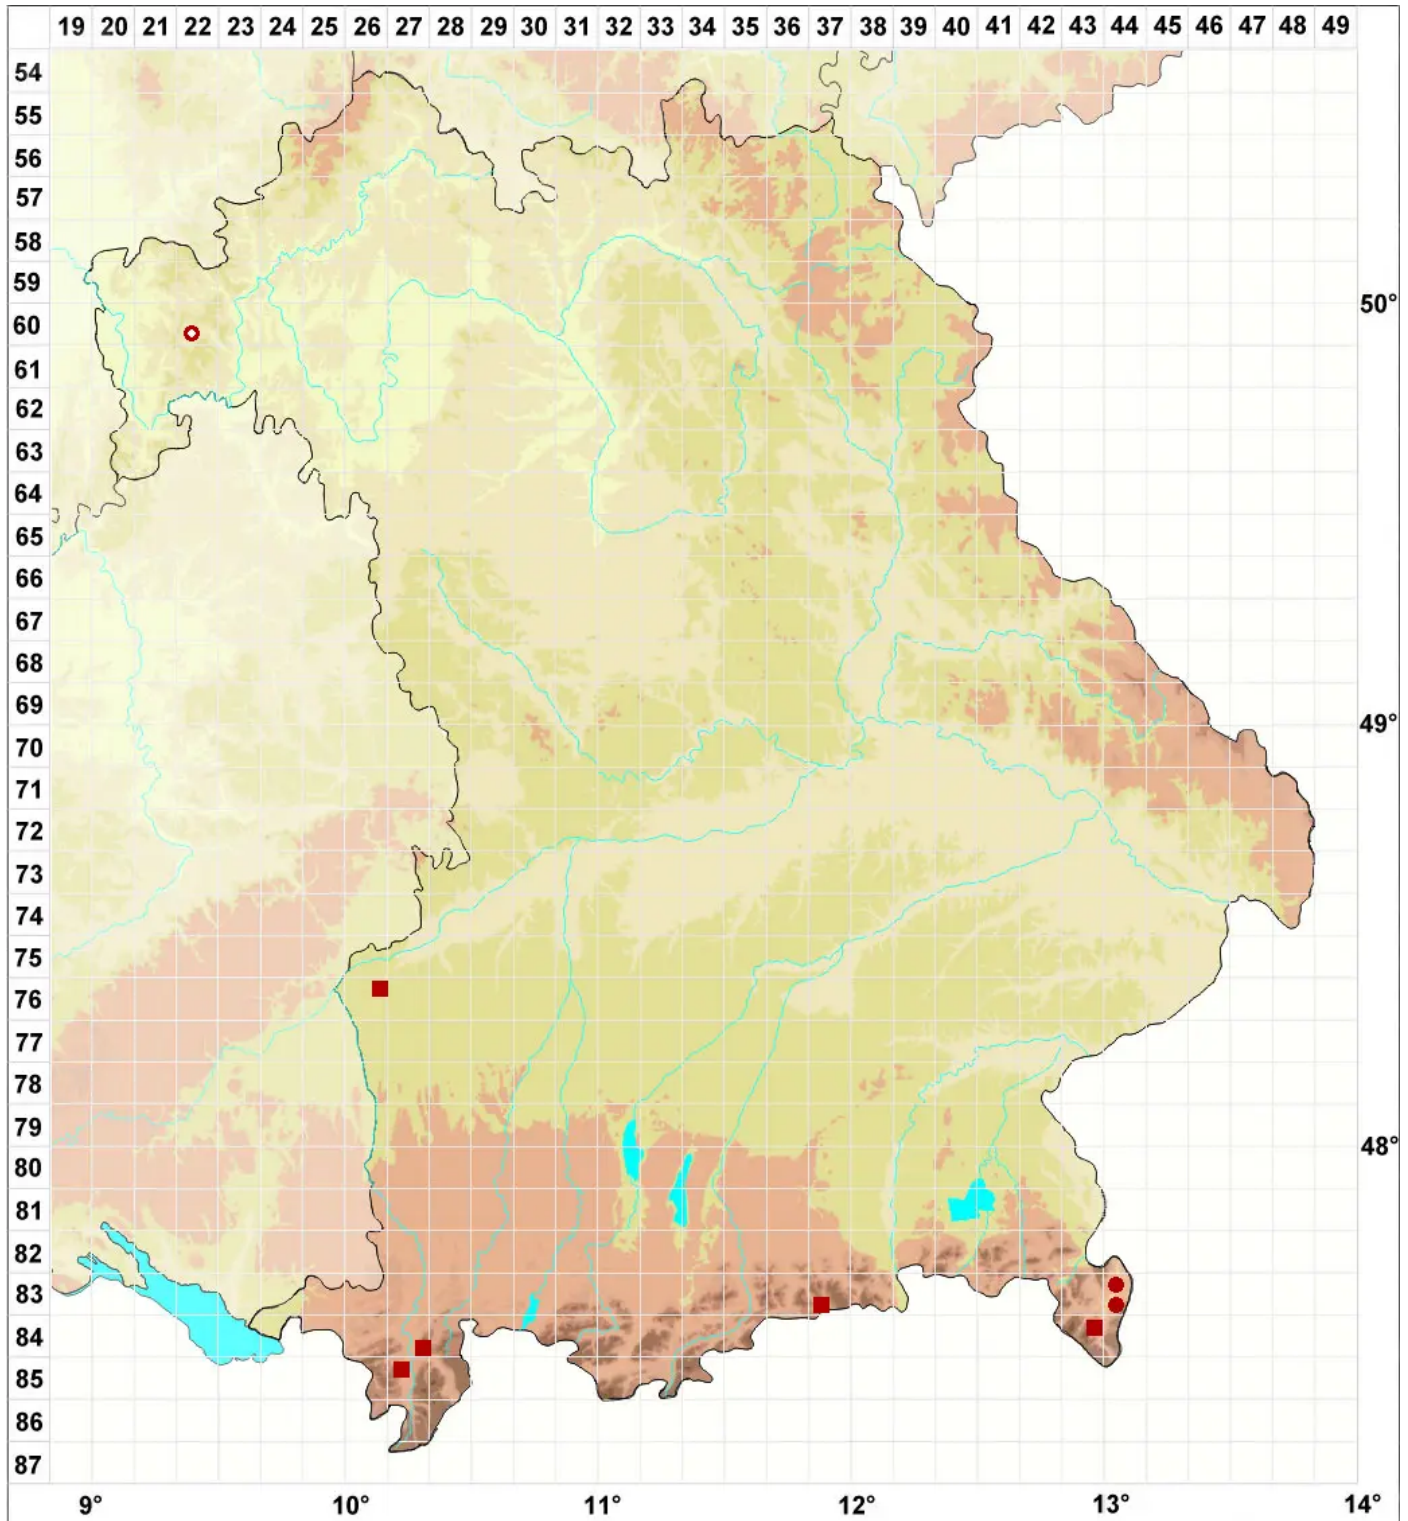

# Ochrolechia arborea (Kreyer) Almb.

## Baum-Cremeflechte

Legende:

**Symbole:**

Ausgefülltes Symbol:  
Zeitraum von 1980 bis heute (Aktuelle Angabe)

Leeres Symbol:  
Zeitraum vor 1980 (Altangabe)

Quadrat: Herbarbeleg