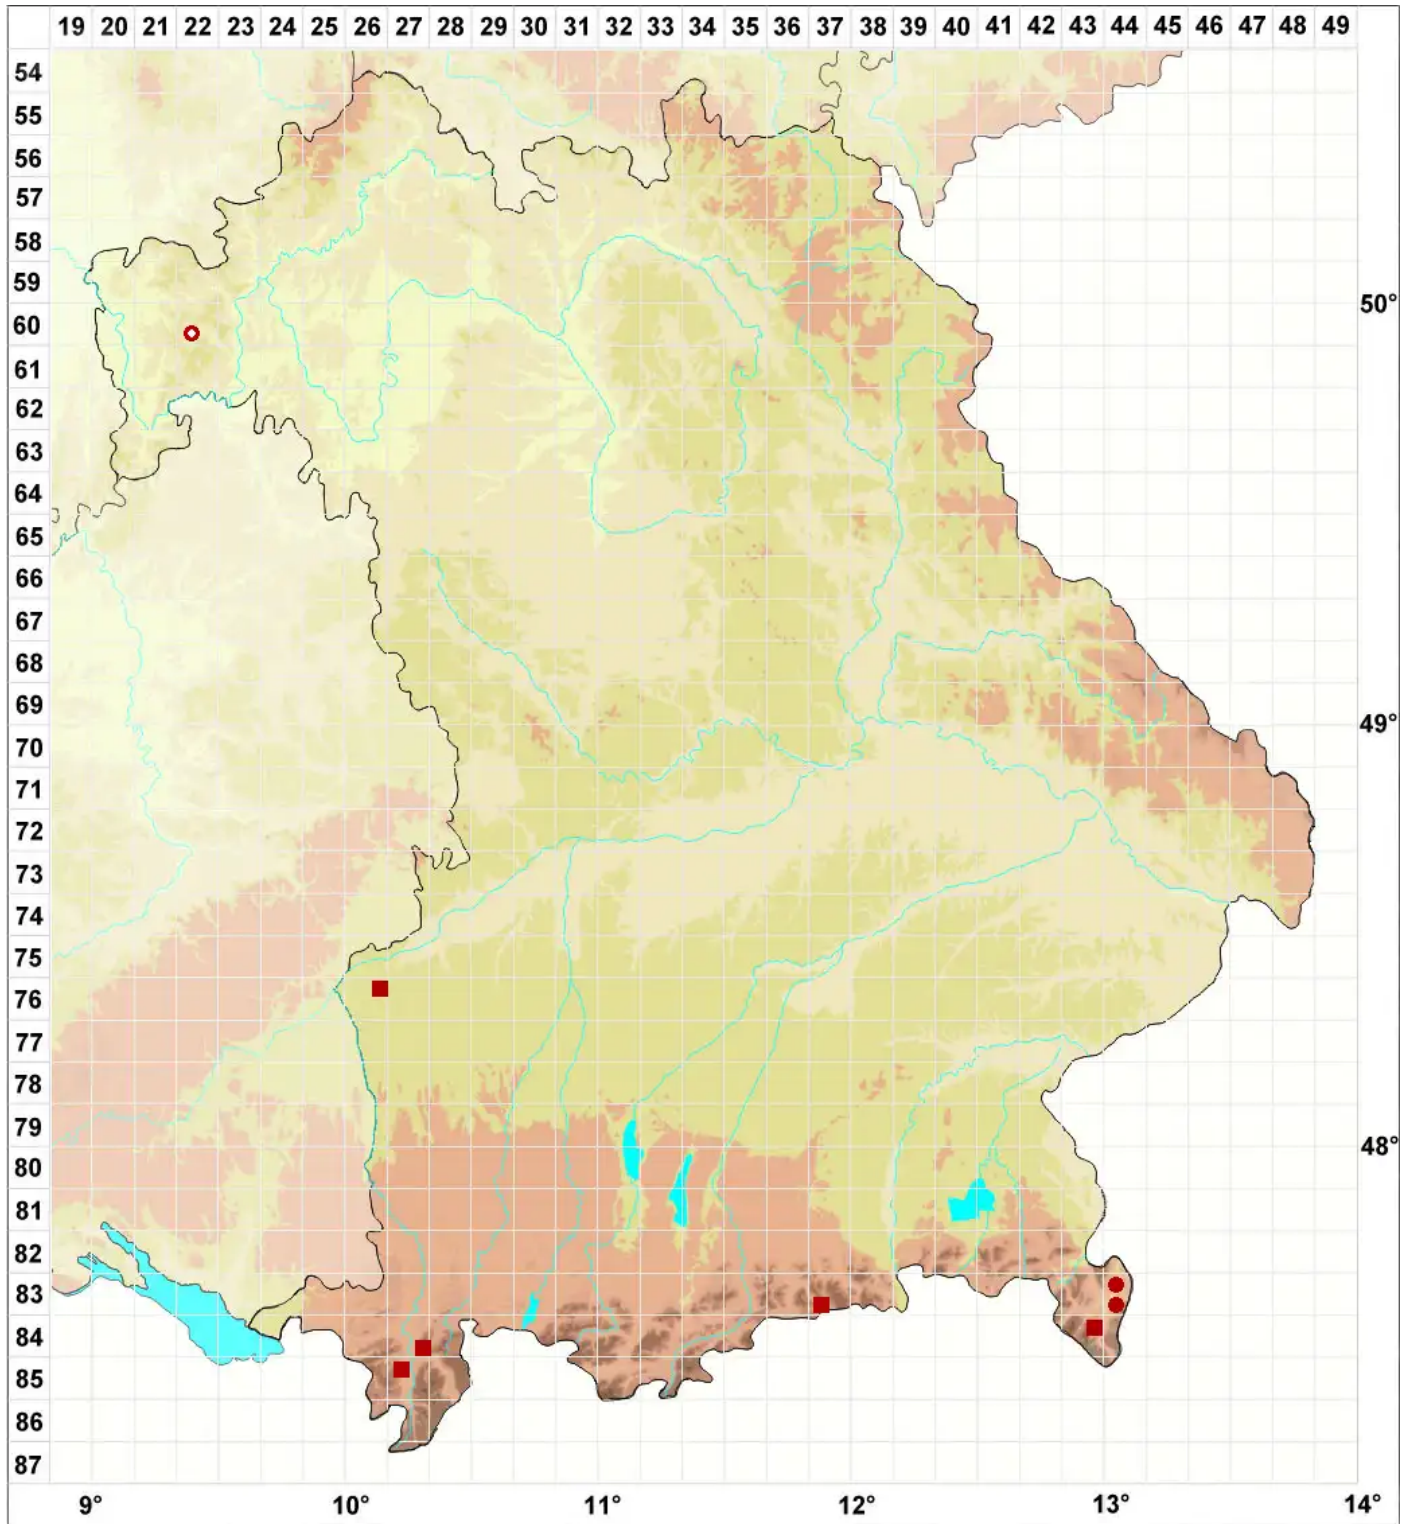

Ochrolechia arborea (Kreyer) Almb.

Baum-Cremeflechte

Legende:

Symbole:

Ausgefülltes Symbol:
Zeitraum von 1980 bis heute (Aktuelle Angabe)

Leeres Symbol:
Zeitraum vor 1980 (Altangabe)

Quadrat: Herbarbeleg