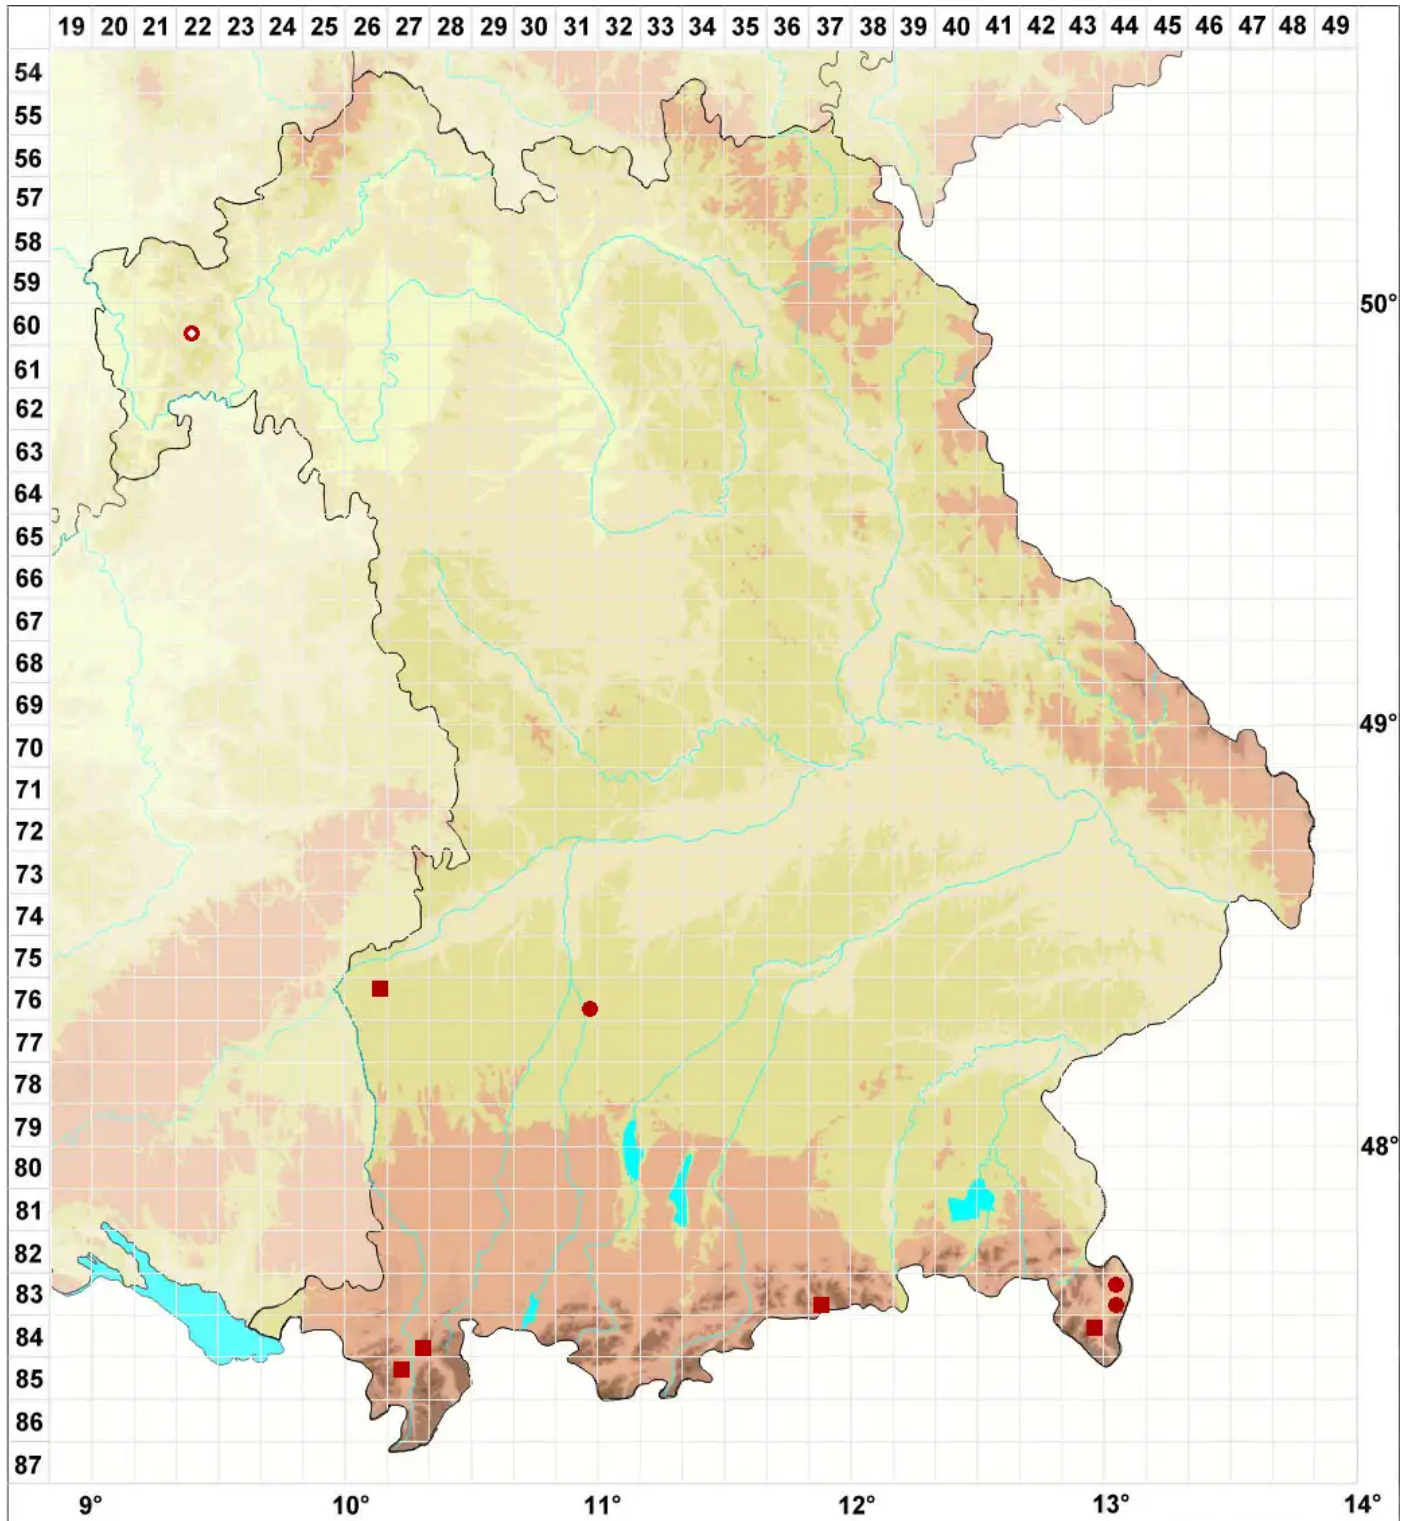

# Ochrolechia arborea (Kreyer) Almb.

## Baum-Cremeflechte

Legende:

**Symbole:**

Ausgefülltes Symbol:  
Zeitraum von 1980 bis heute (Aktuelle Angabe)

Leeres Symbol:  
Zeitraum vor 1980 (Altangabe)

Quadrat: Herbarbeleg