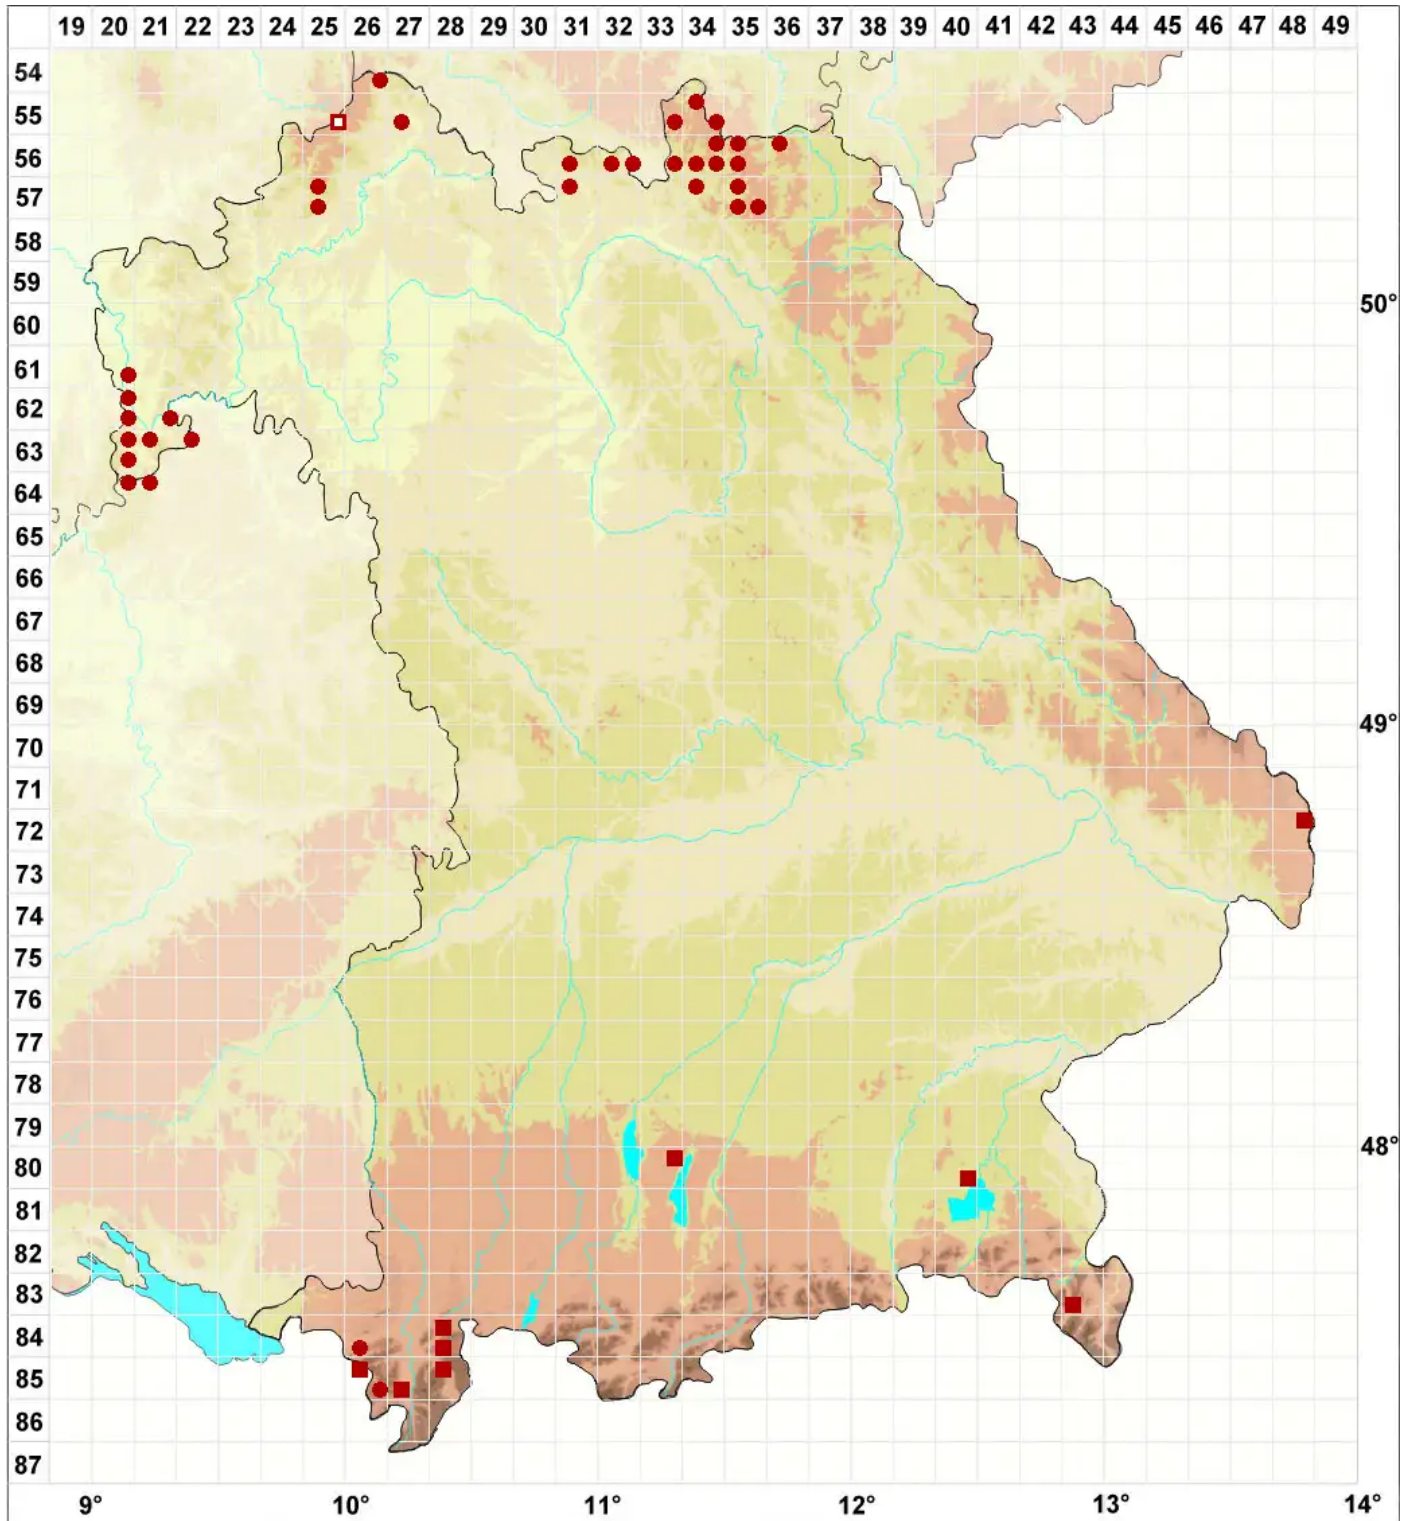

Ochrolechia microstictoides Räsänen

Kleilige Cremeflechte

Legende:

Symbole:
Ausgefülltes Symbol:
Zeitraum von 1980 bis heute (Aktuelle Angabe)
Leeres Symbol:
Zeitraum vor 1980 (Altangabe)
Quadrat: Herbarbeleg