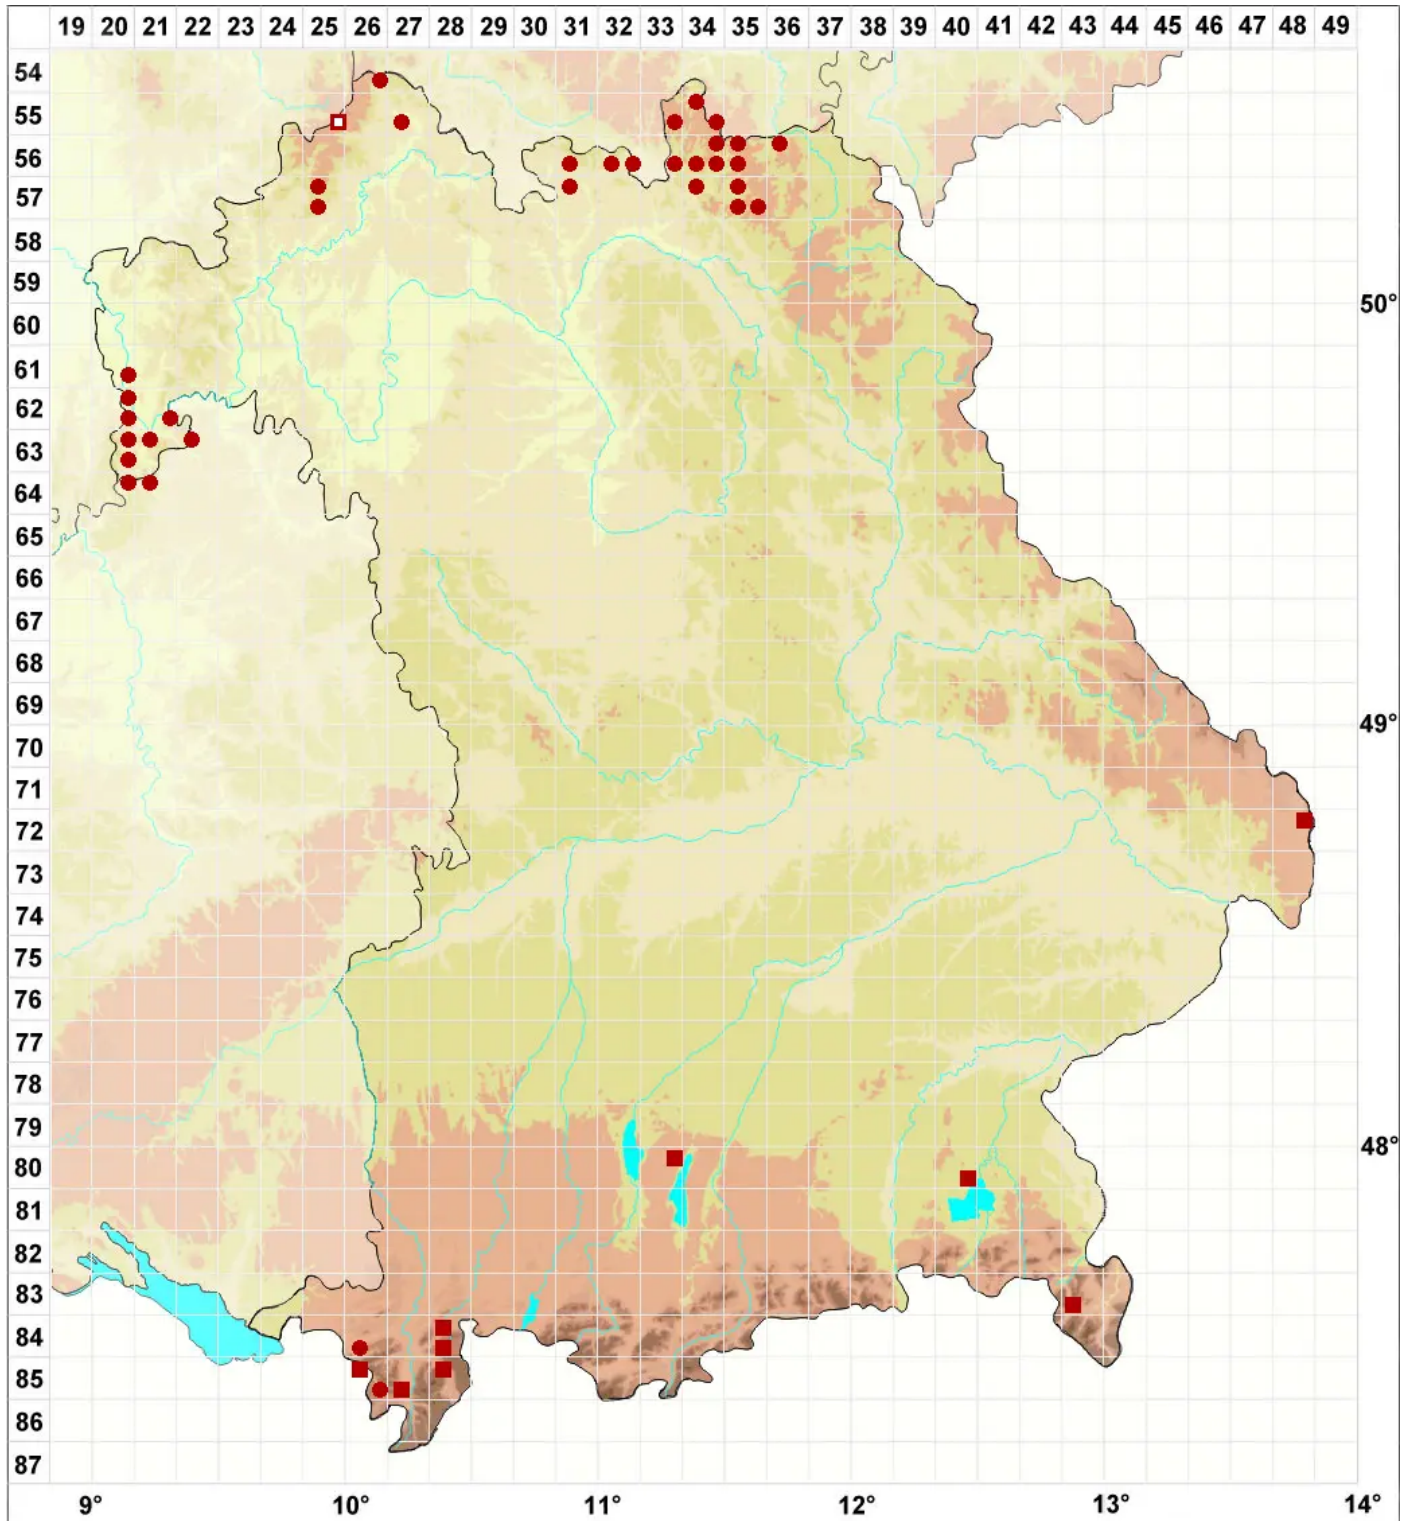

Ochrolechia microstictoides Räsänen

Kleilige Cremeflechte

Legende:

- Symbole:**
- Ausgefülltes Symbol:
Zeitraum von 1980 bis heute (Aktuelle Angabe)
 - Leeres Symbol:
Zeitraum vor 1980 (Altangabe)
 - Quadrat: Herbarbeleg