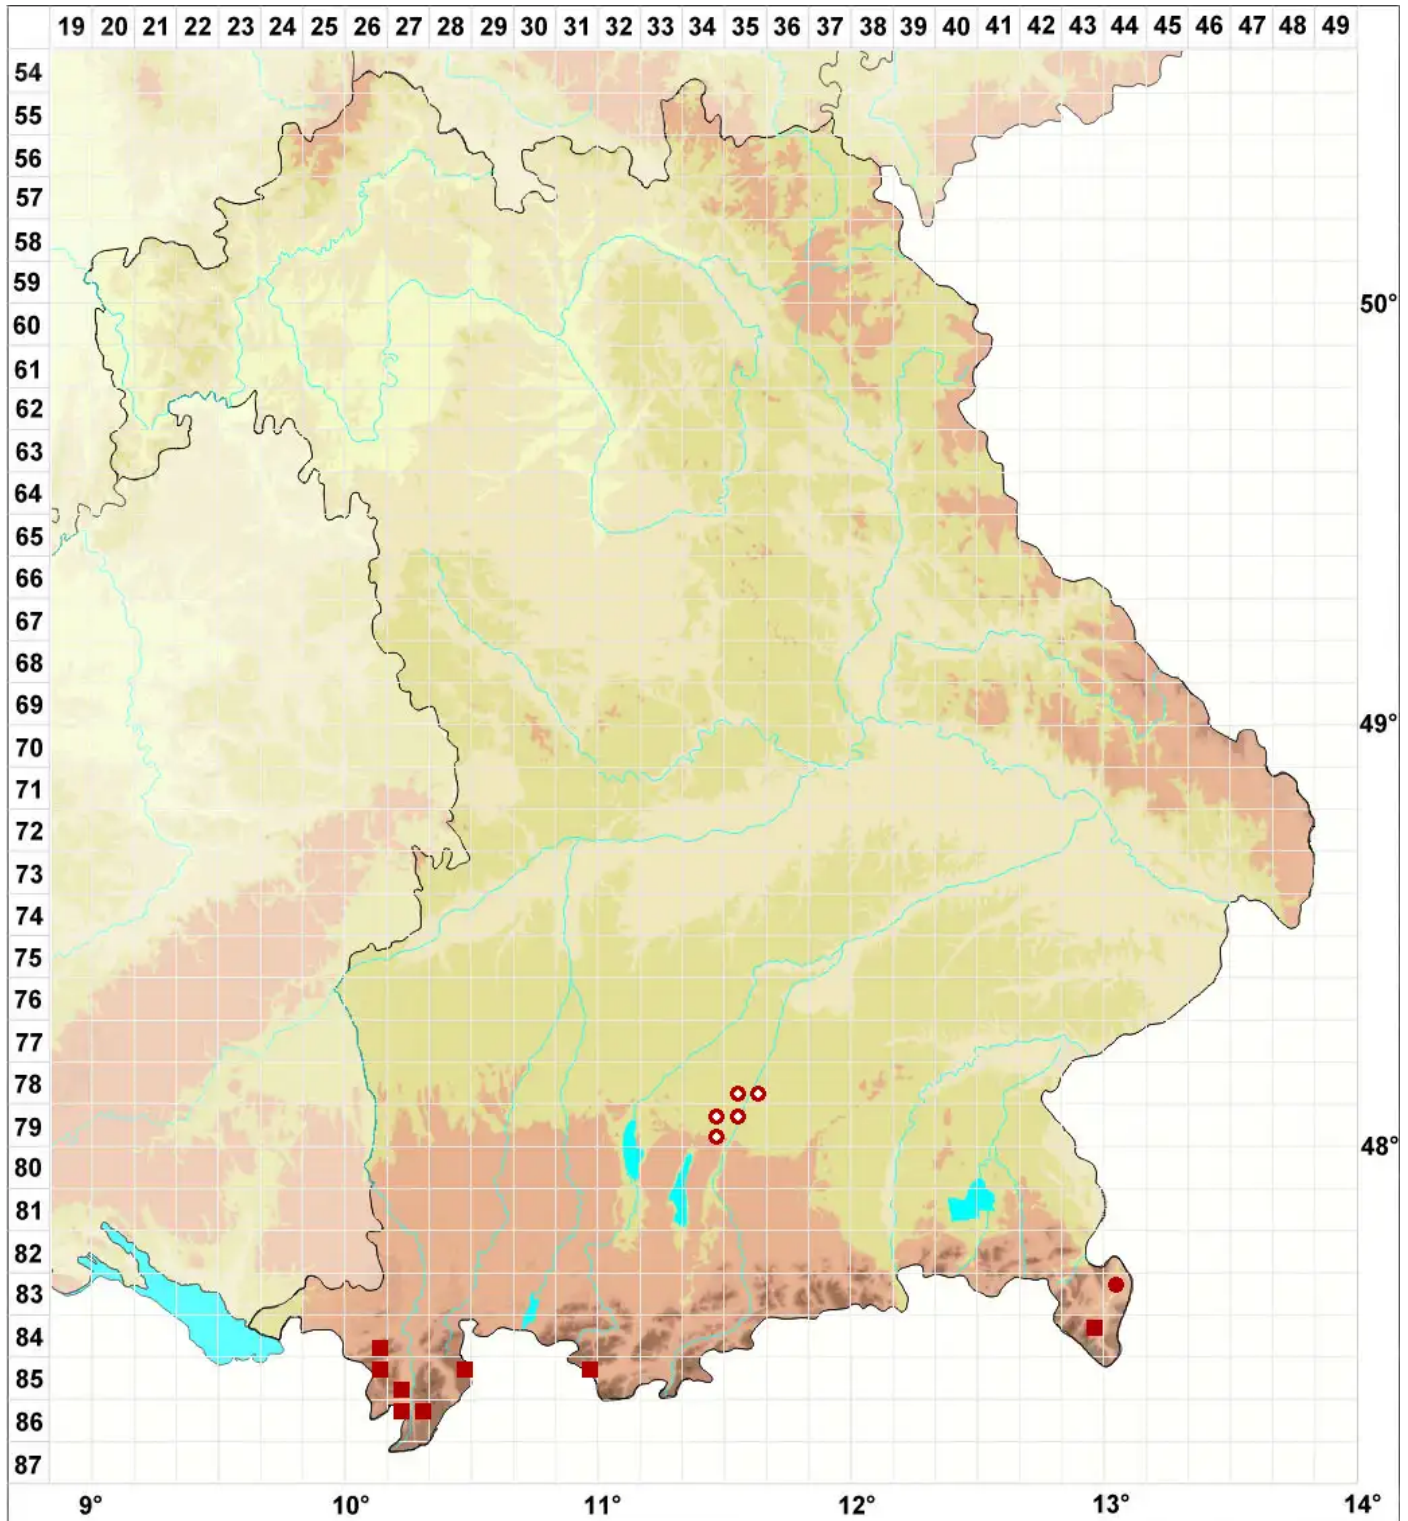

Ochrolechia pallescens (L.) A. Massal.

Bleiche Cremeflechte

Legende:

Symbole:

Ausgefülltes Symbol:
Zeitraum von 1980 bis heute (Aktuelle Angabe)

Leeres Symbol:
Zeitraum vor 1980 (Altangabe)

Quadrat: Herbarbeleg