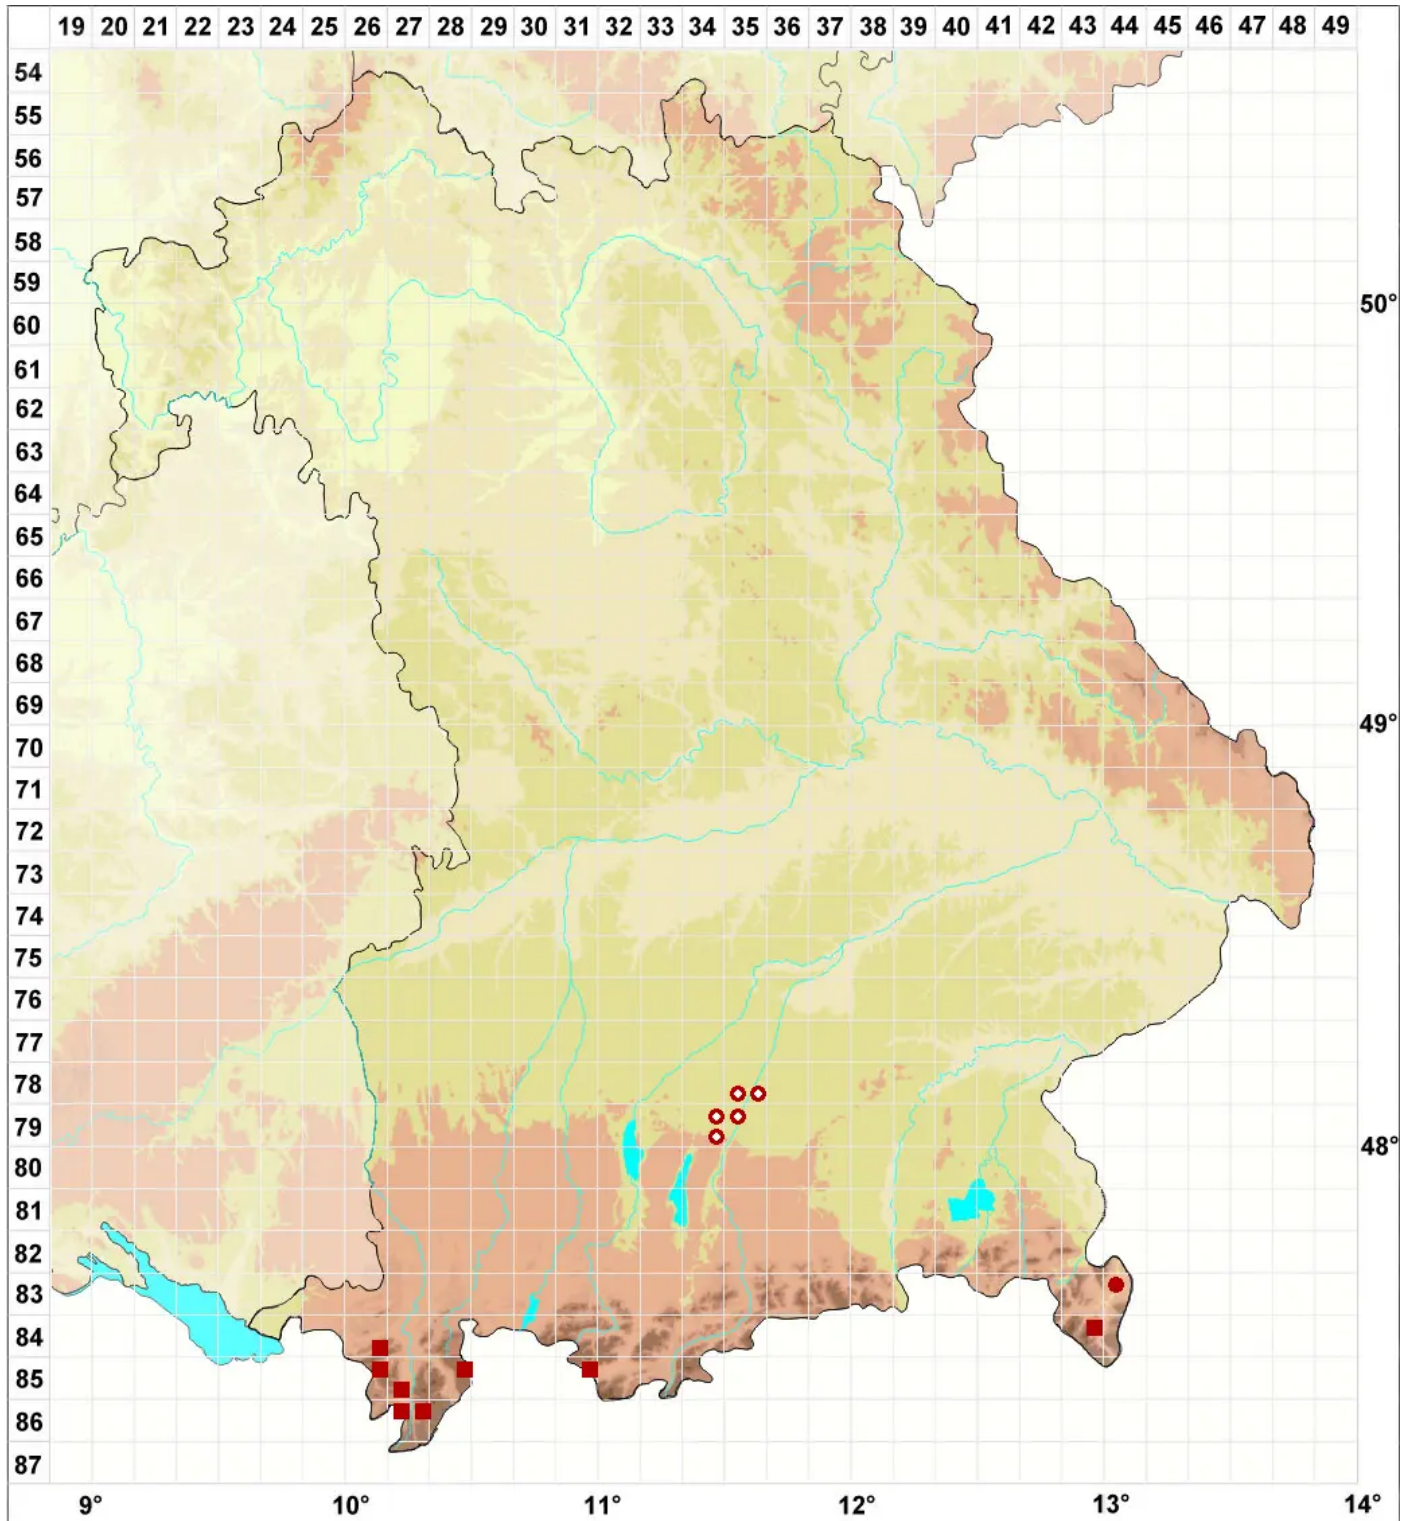

Ochrolechia pallescens (L.) A. Massal.

Bleiche Cremeflechte

Legende:

Symbole:

Ausgefülltes Symbol:
Zeitraum von 1980 bis heute (Aktuelle Angabe)

Leeres Symbol:
Zeitraum vor 1980 (Altangabe)

Quadrat: Herbarbeleg