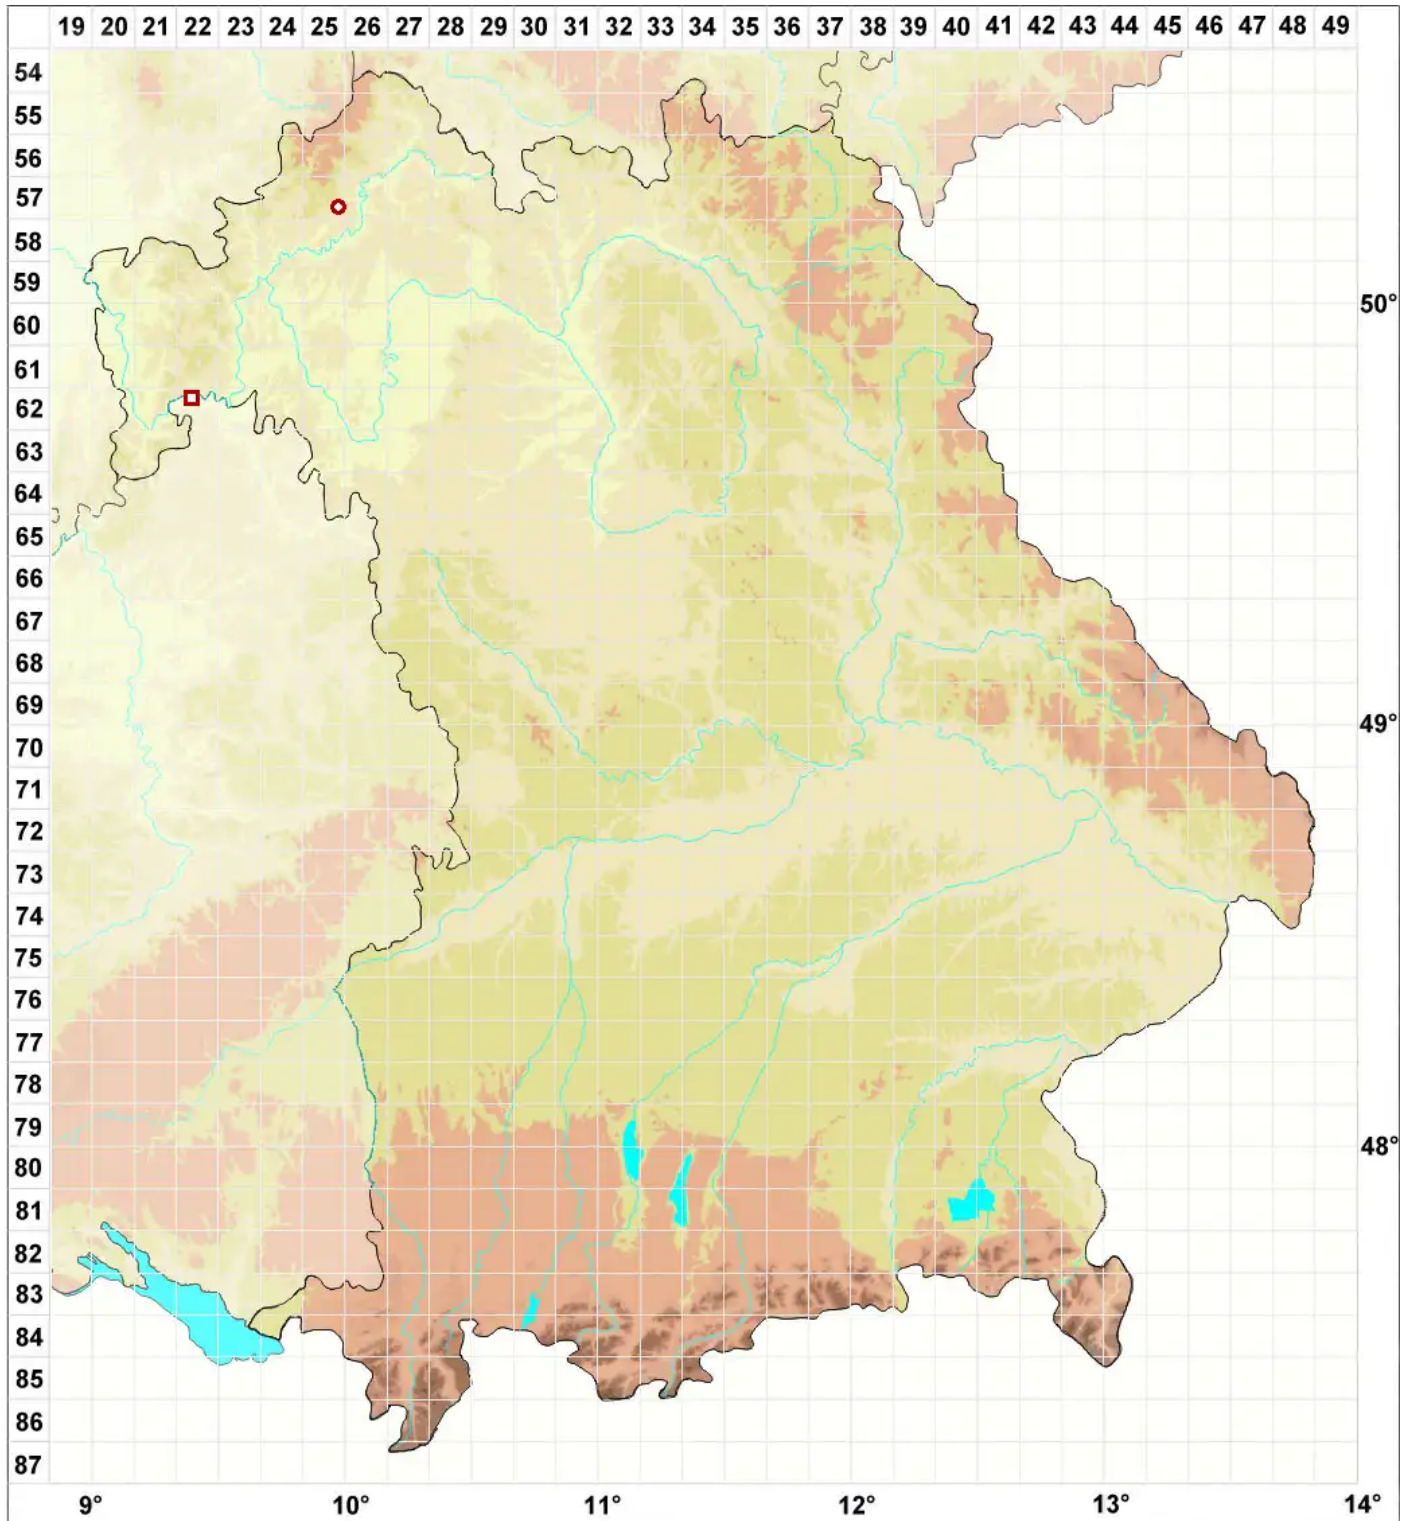

# Ochrolechia parella (L.) A. Massal.

## Stein-Cremeflechte

Legende:

- Symbole:**
- Ausgefülltes Symbol:  
Zeitraum von 1980 bis heute (Aktuelle Angabe)
  - Leeres Symbol:  
Zeitraum vor 1980 (Altangabe)
  - Quadrat: Herbarbeleg