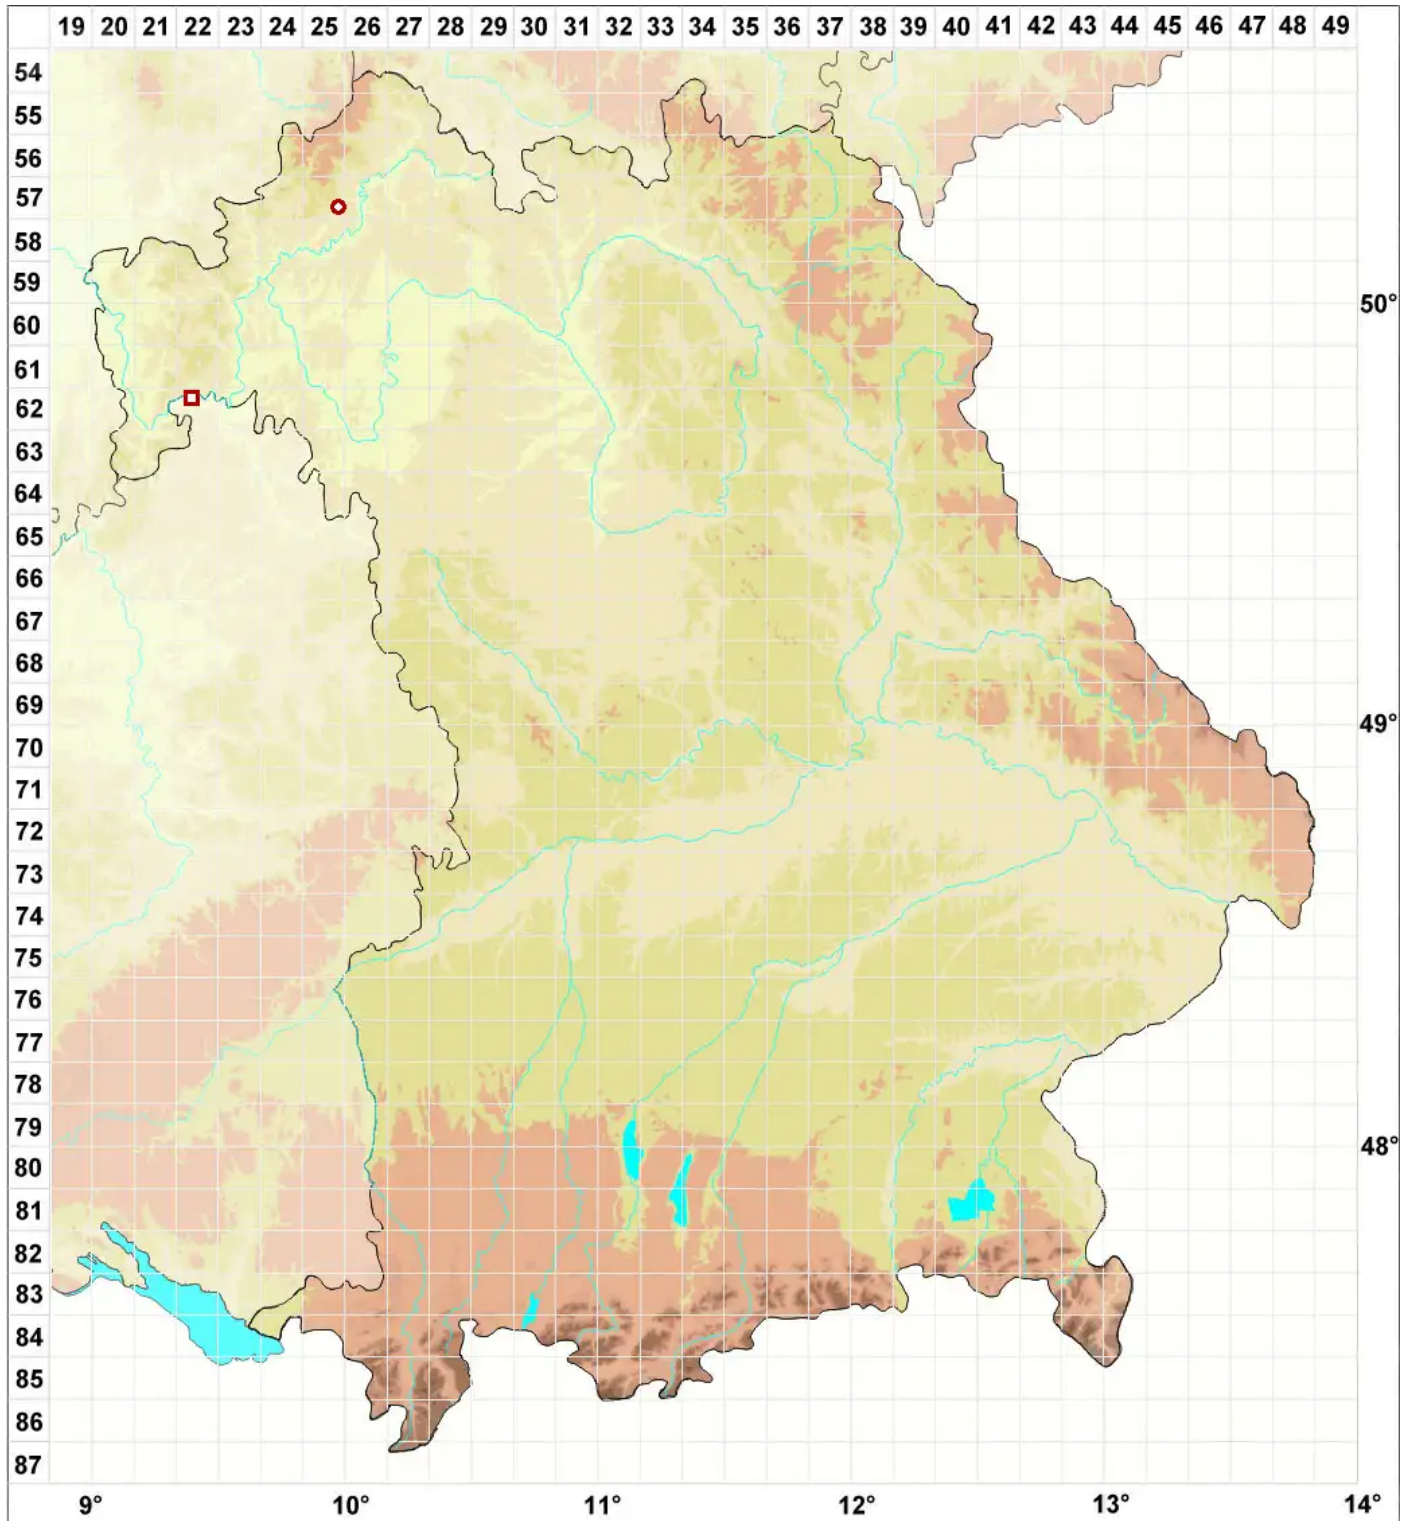

Ochrolechia parella (L.) A. Massal.

Stein-Cremeflechte

Legende:

- Symbole:**
- Ausgefülltes Symbol:
Zeitraum von 1980 bis heute (Aktuelle Angabe)
 - Leeres Symbol:
Zeitraum vor 1980 (Altangabe)
 - Quadrat: Herbarbeleg