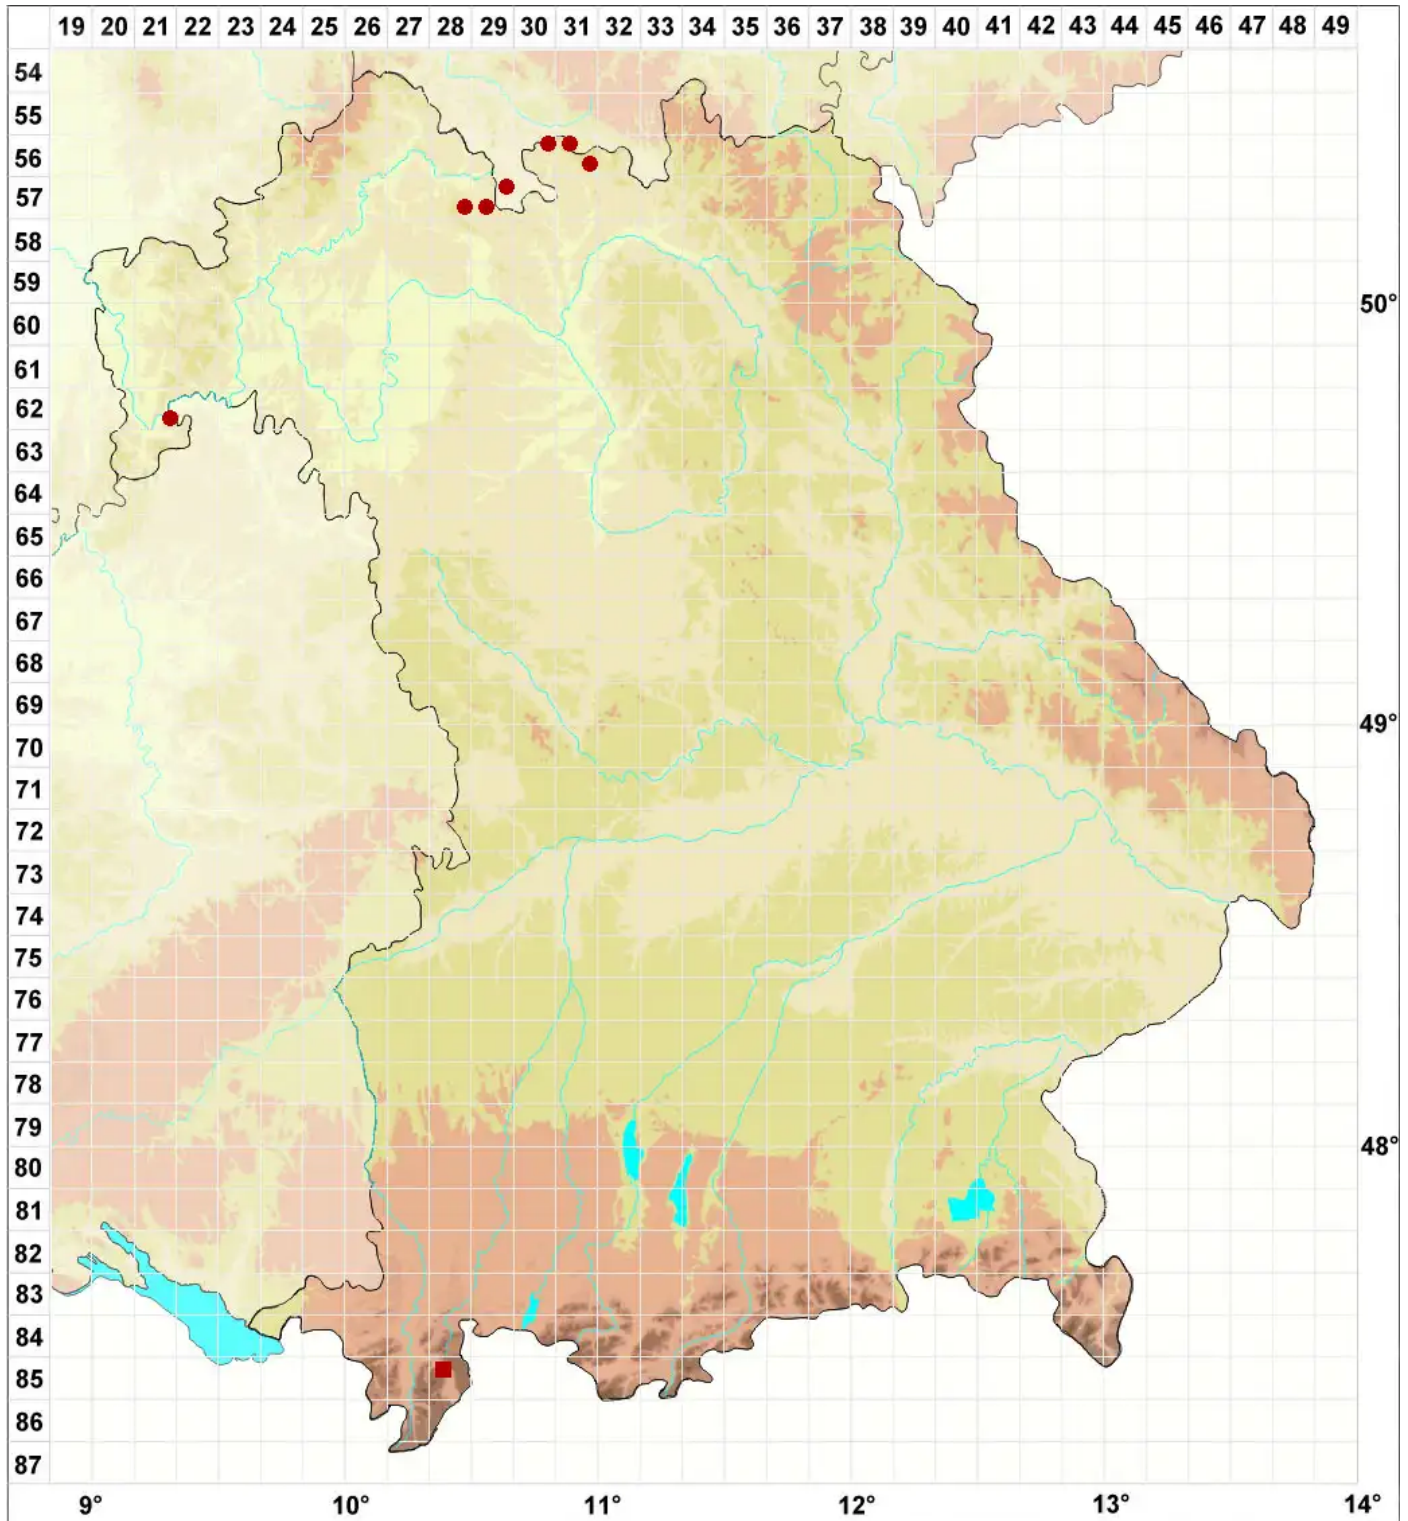

Ochrolechia subviridis (Høeg) Erichsen

Körnige Cremeflechte

Legende:

- Symbole:**
Ausgefülltes Symbol:
Zeitraum von 1980 bis heute (Aktuelle Angabe)
Leeres Symbol:
Zeitraum vor 1980 (Altangabe)
Quadrat: Herbarbeleg