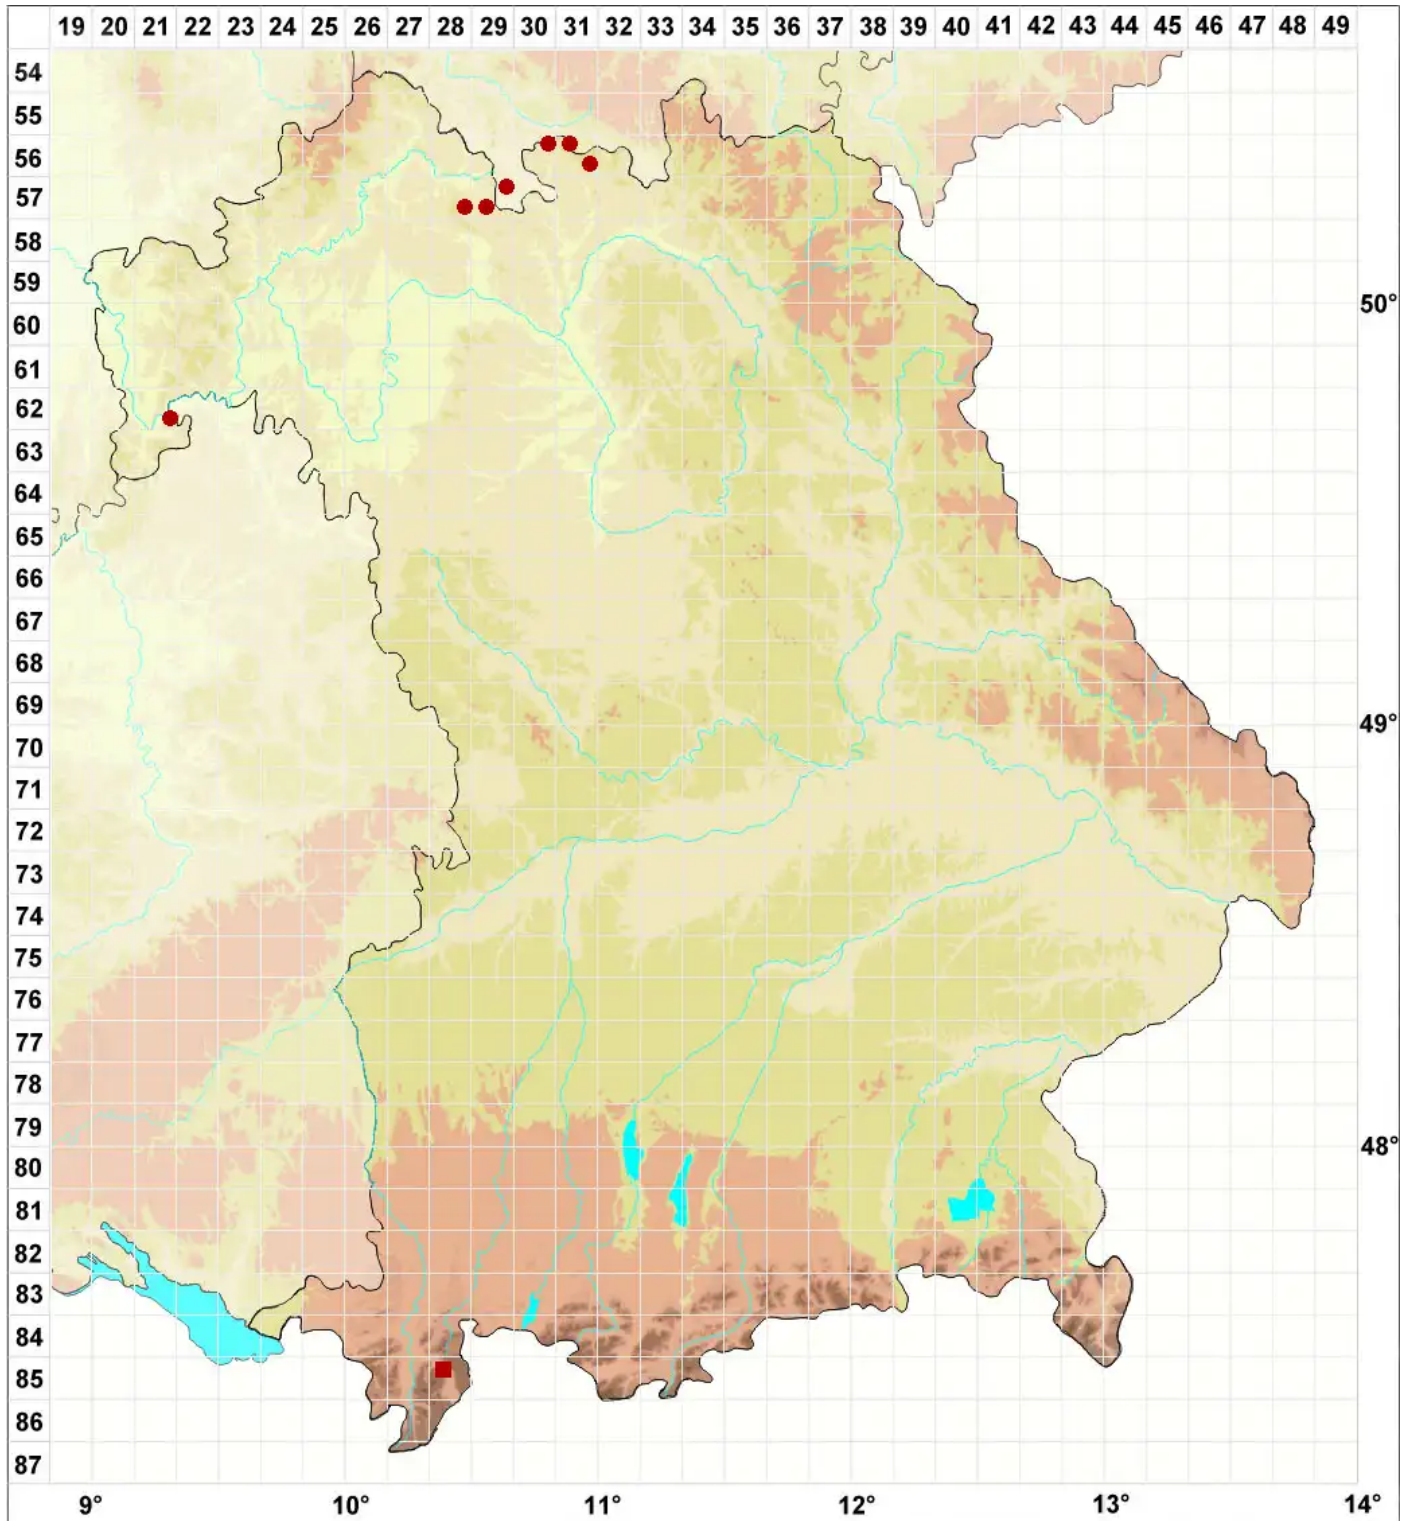

Ochrolechia subviridis (Høeg) Erichsen

Körnige Cremeflechte

Legende:

Symbole:

Ausgefülltes Symbol:
Zeitraum von 1980 bis heute (Aktuelle Angabe)

Leeres Symbol:
Zeitraum vor 1980 (Altangabe)

Quadrat: Herbarbeleg