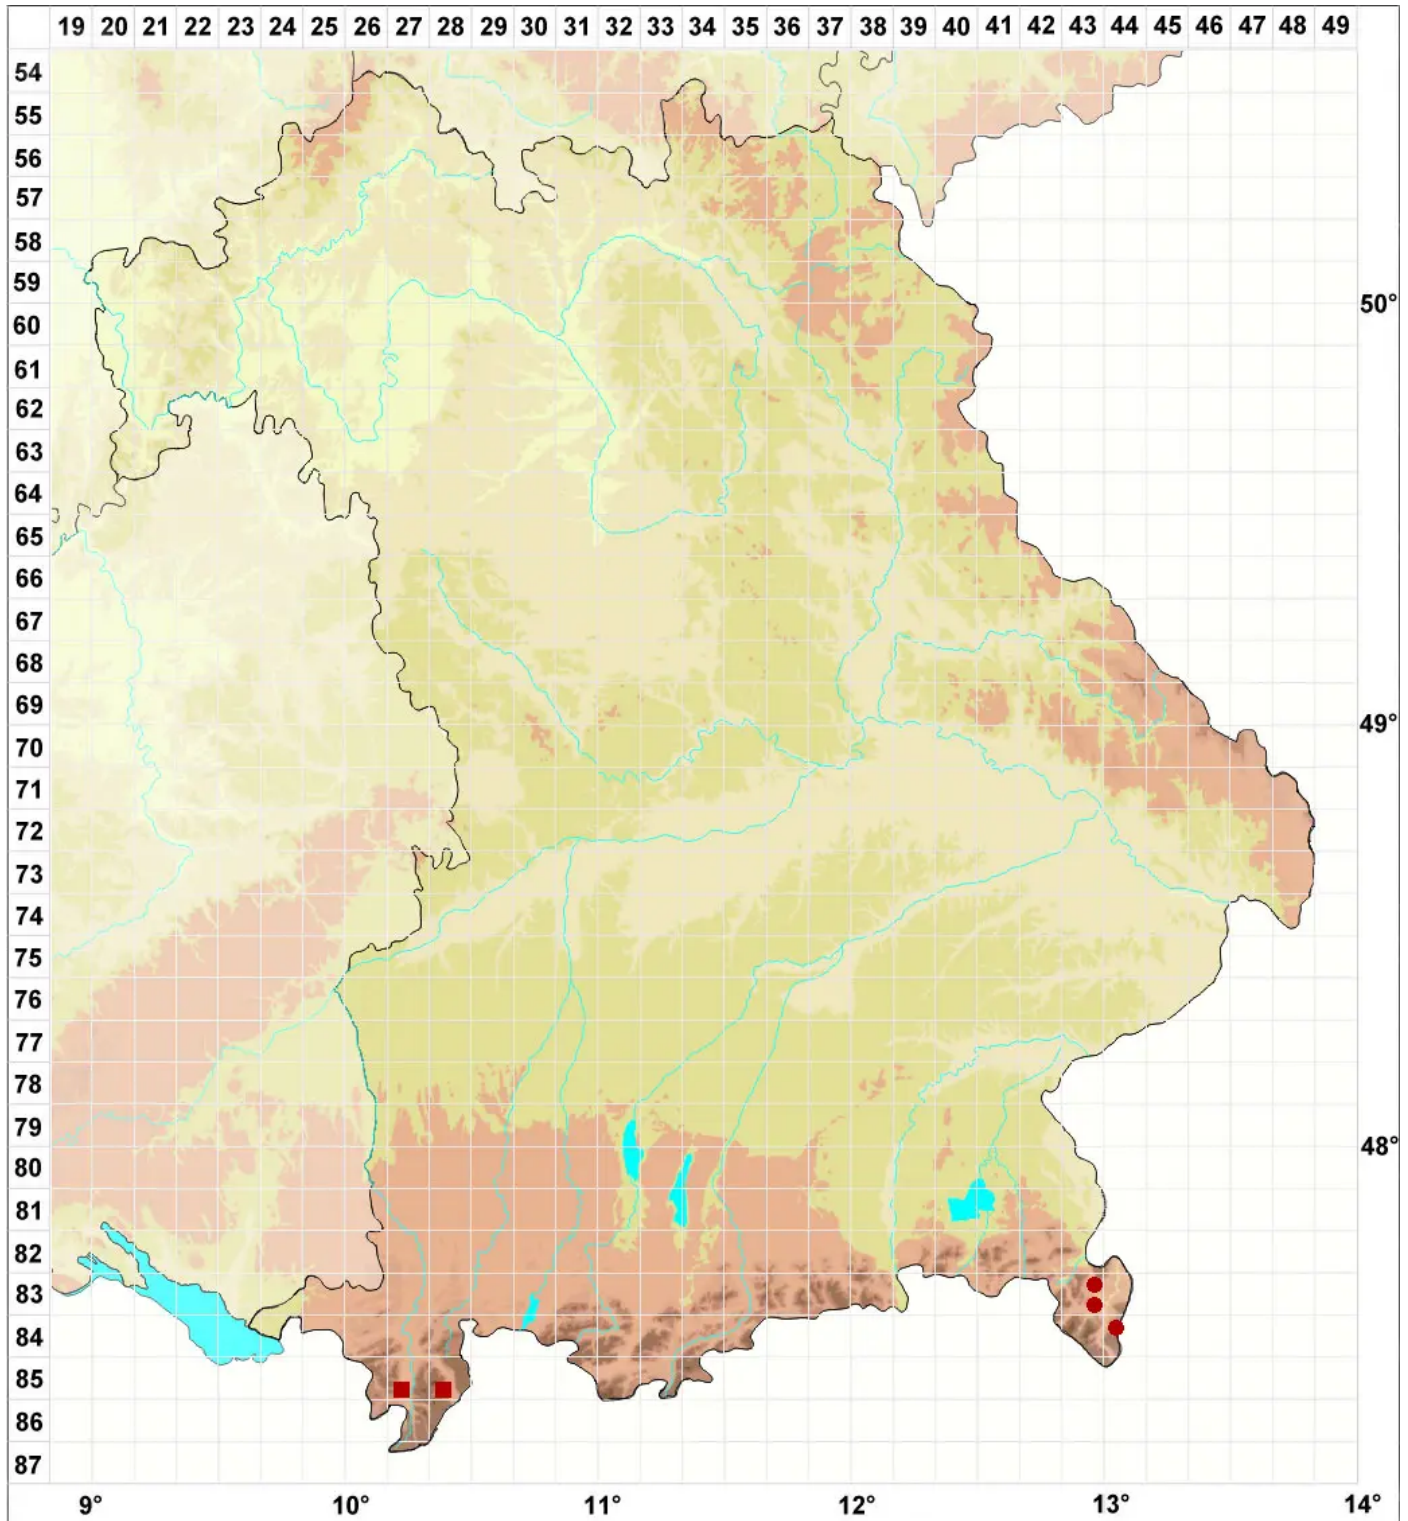

Ochrolechia szatalaensis Versegghy

Szatalas Cremeflechte

Legende:

Symbole:
Ausgefülltes Symbol:
Zeitraum von 1980 bis heute (Aktuelle Angabe)
Leeres Symbol:
Zeitraum vor 1980 (Altangabe)
Quadrat: Herbarbeleg