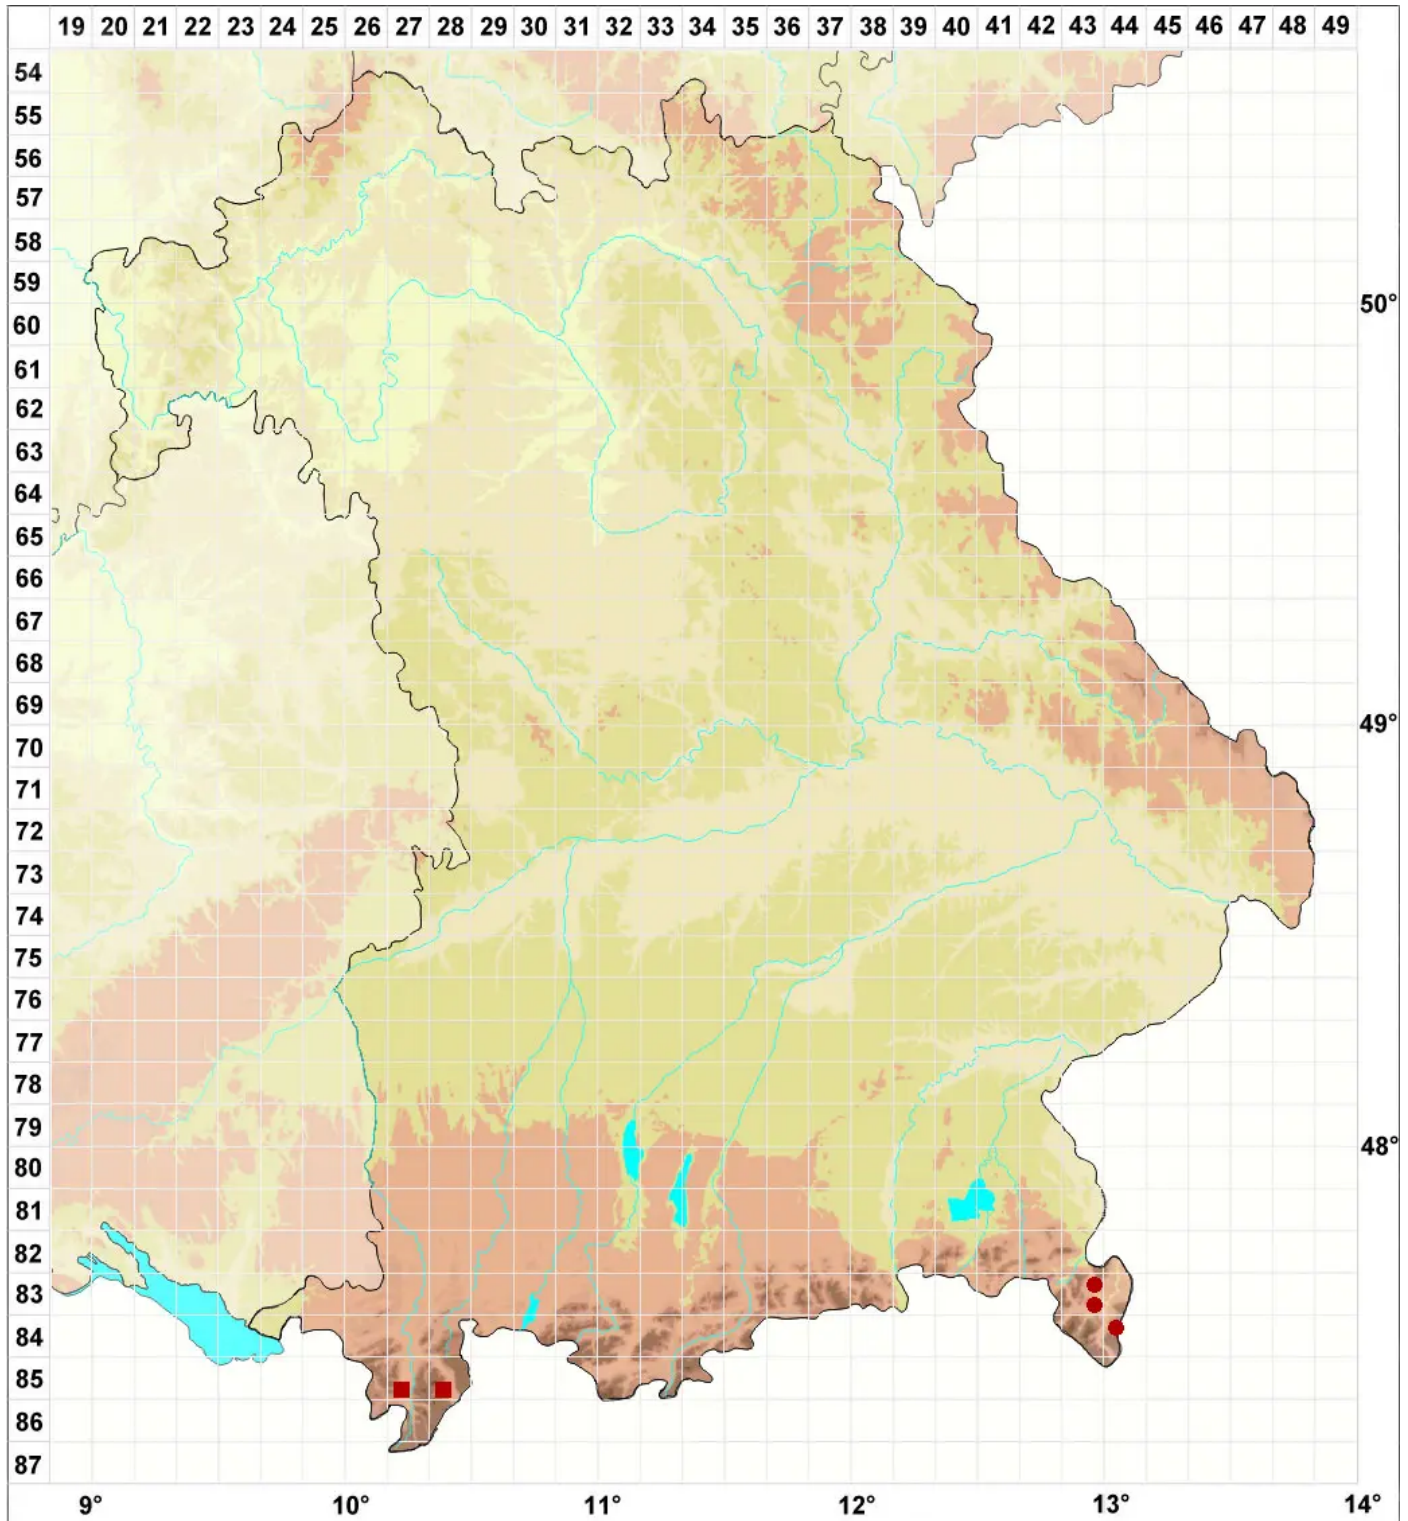

# Ochrolechia szatalaensis Versegghy

## Szatalas Cremeflechte

Legende:

**Symbole:**

Ausgefülltes Symbol:  
Zeitraum von 1980 bis heute (Aktuelle Angabe)

Leeres Symbol:  
Zeitraum vor 1980 (Altangabe)

Quadrat: Herbarbeleg