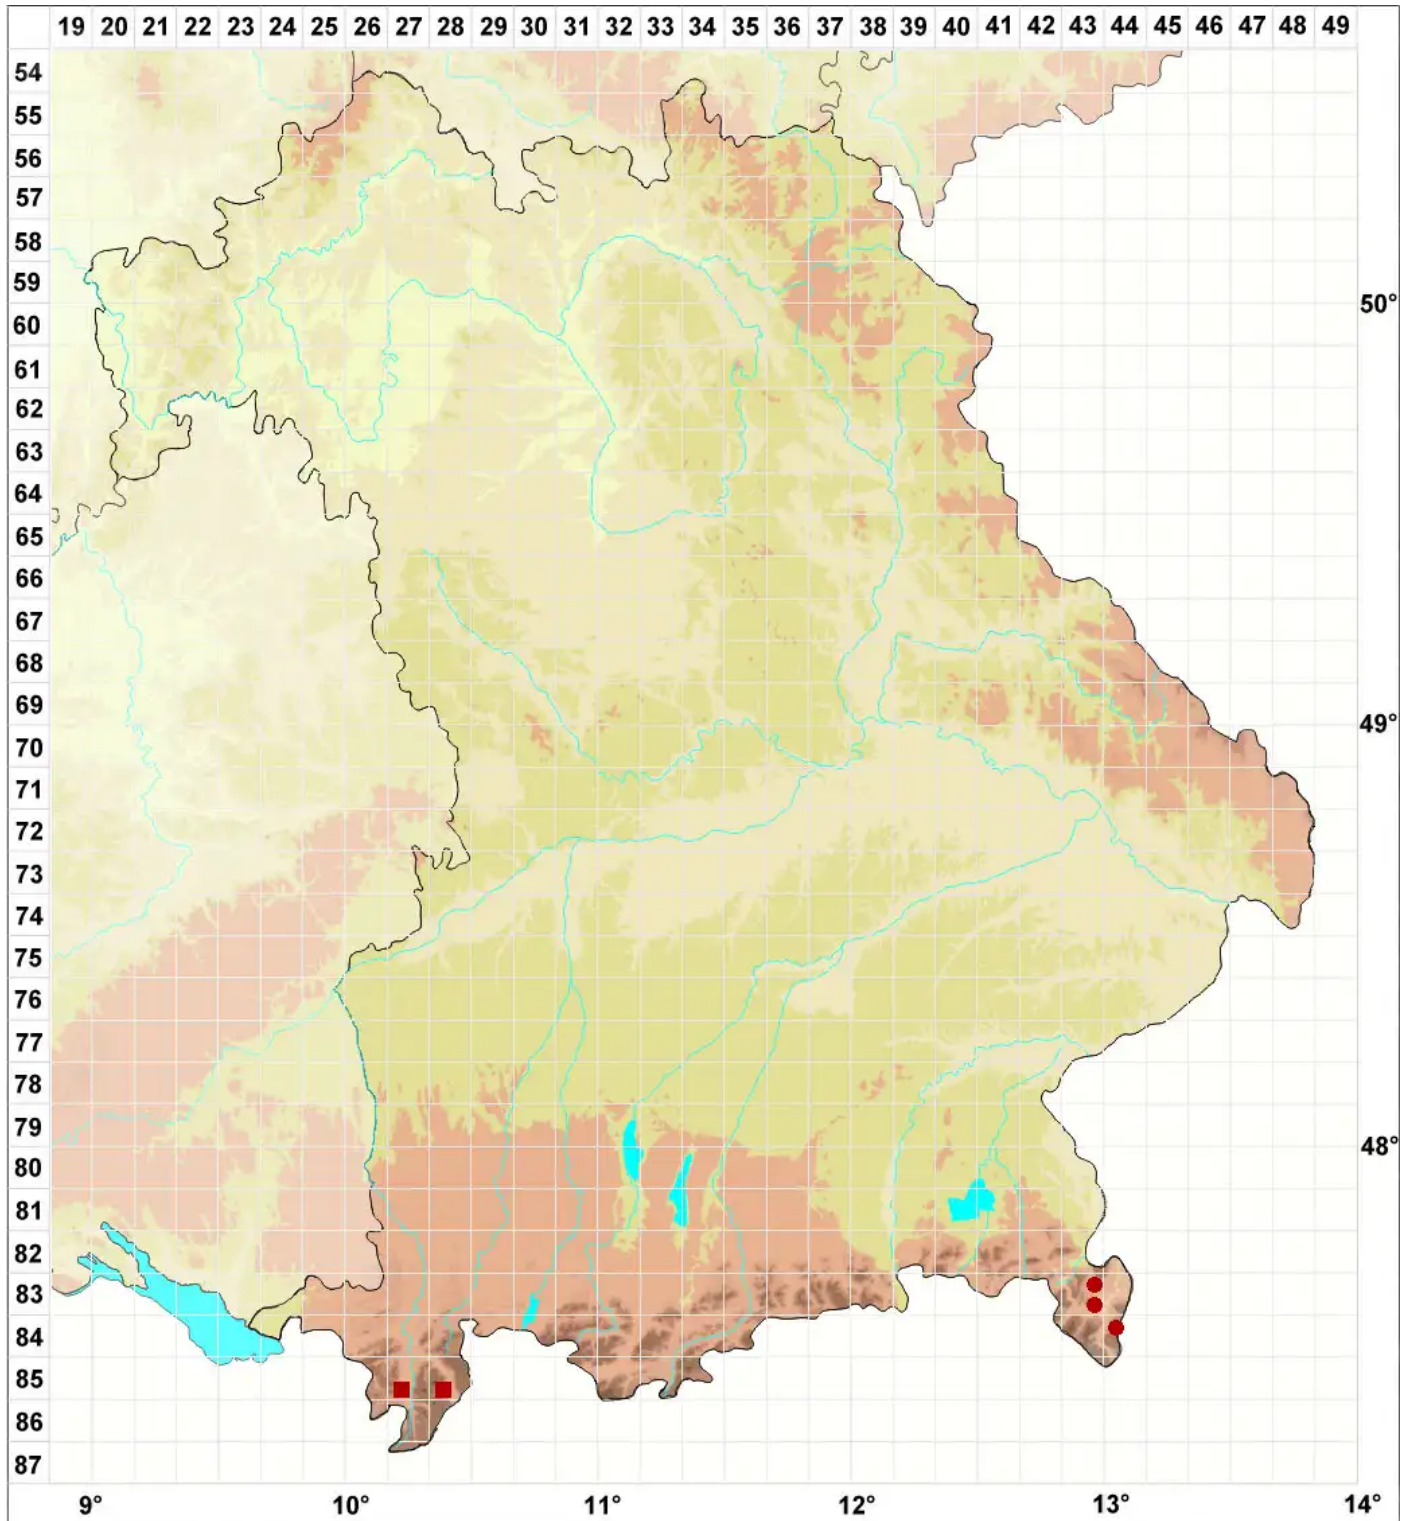

# Ochrolechia szatalaensis Versegghy

## Szatalas Cremeflechte

Legende:

**Symbole:**

Ausgefülltes Symbol:  
Zeitraum von 1980 bis heute (Aktuelle Angabe)

Leeres Symbol:  
Zeitraum vor 1980 (Altangabe)

Quadrat: Herbarbeleg