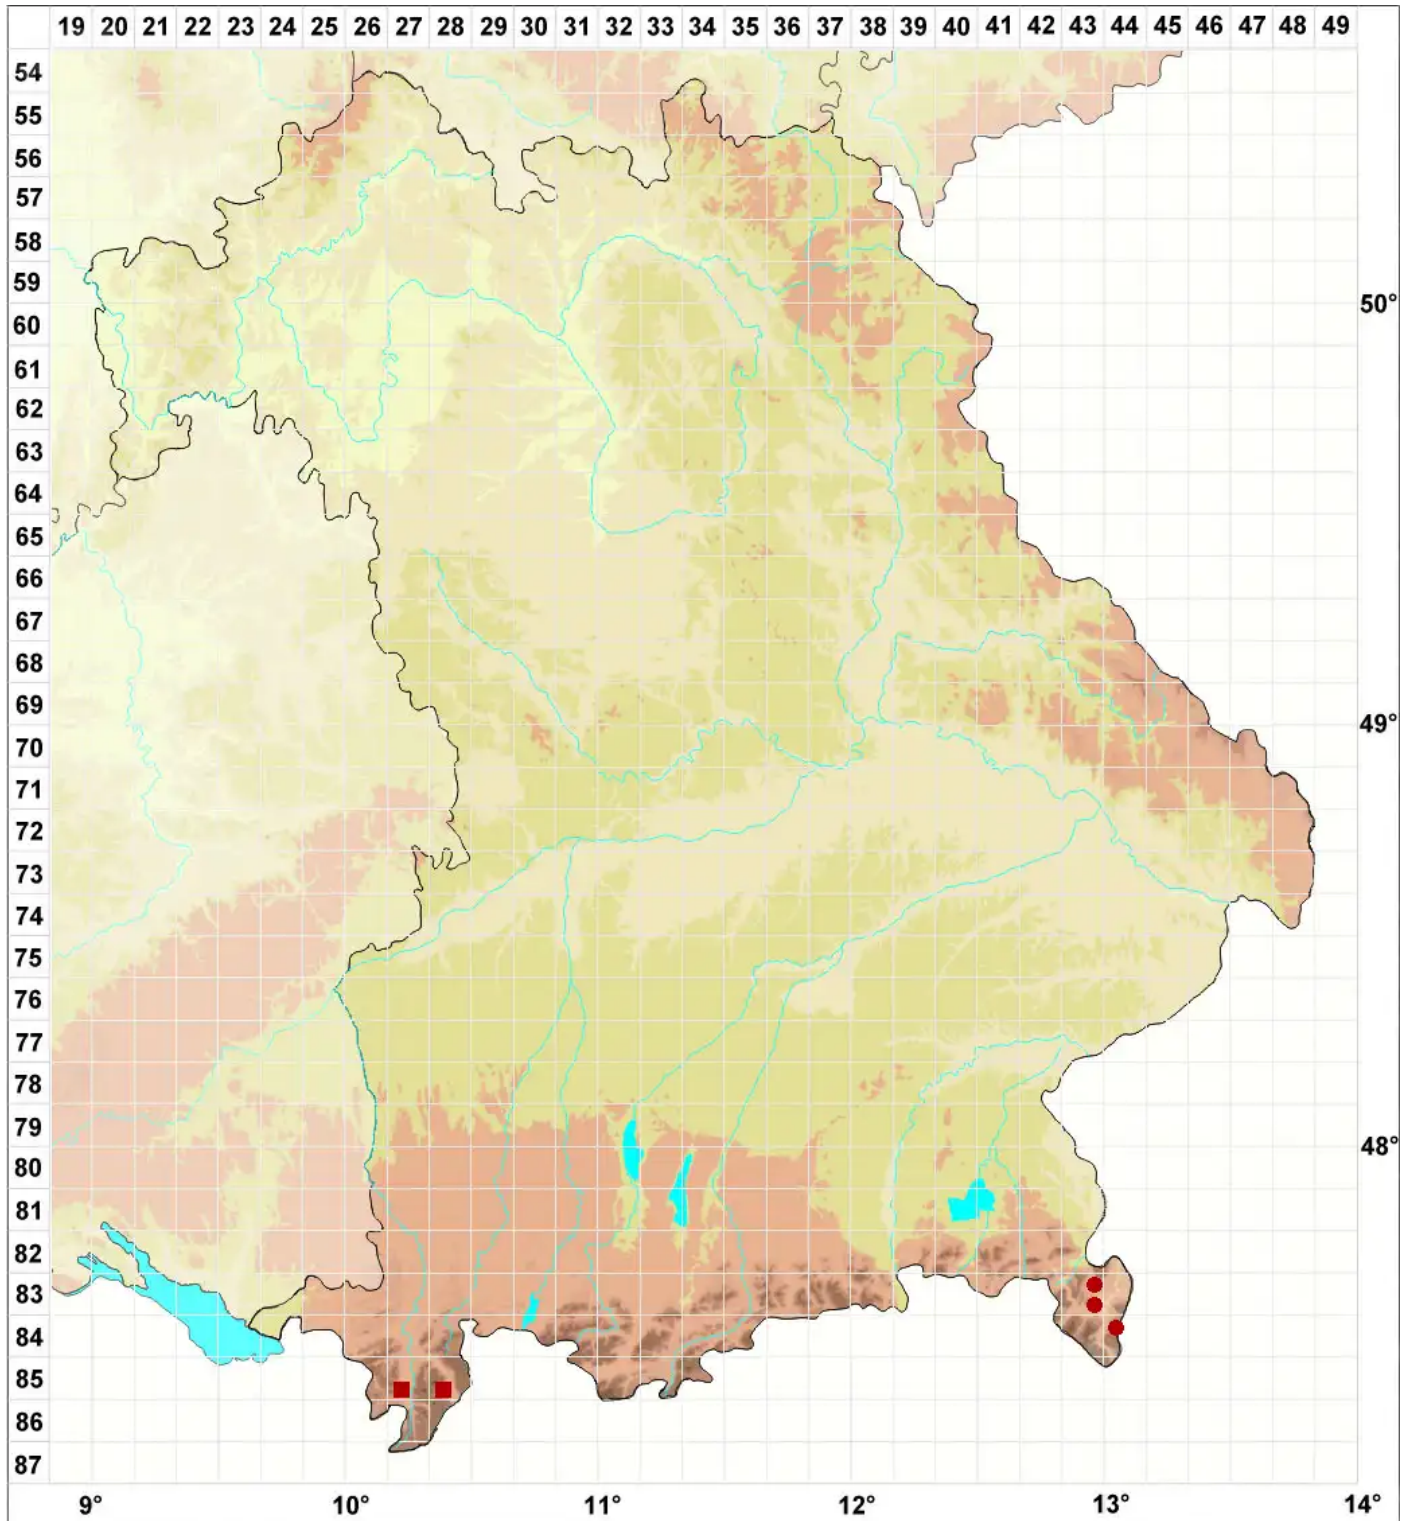

Ochrolechia szatalaensis Versegghy

Szatalas Cremeflechte

Legende:

Symbole:

Ausgefülltes Symbol:
Zeitraum von 1980 bis heute (Aktuelle Angabe)

Leeres Symbol:
Zeitraum vor 1980 (Altangabe)

Quadrat: Herbarbeleg