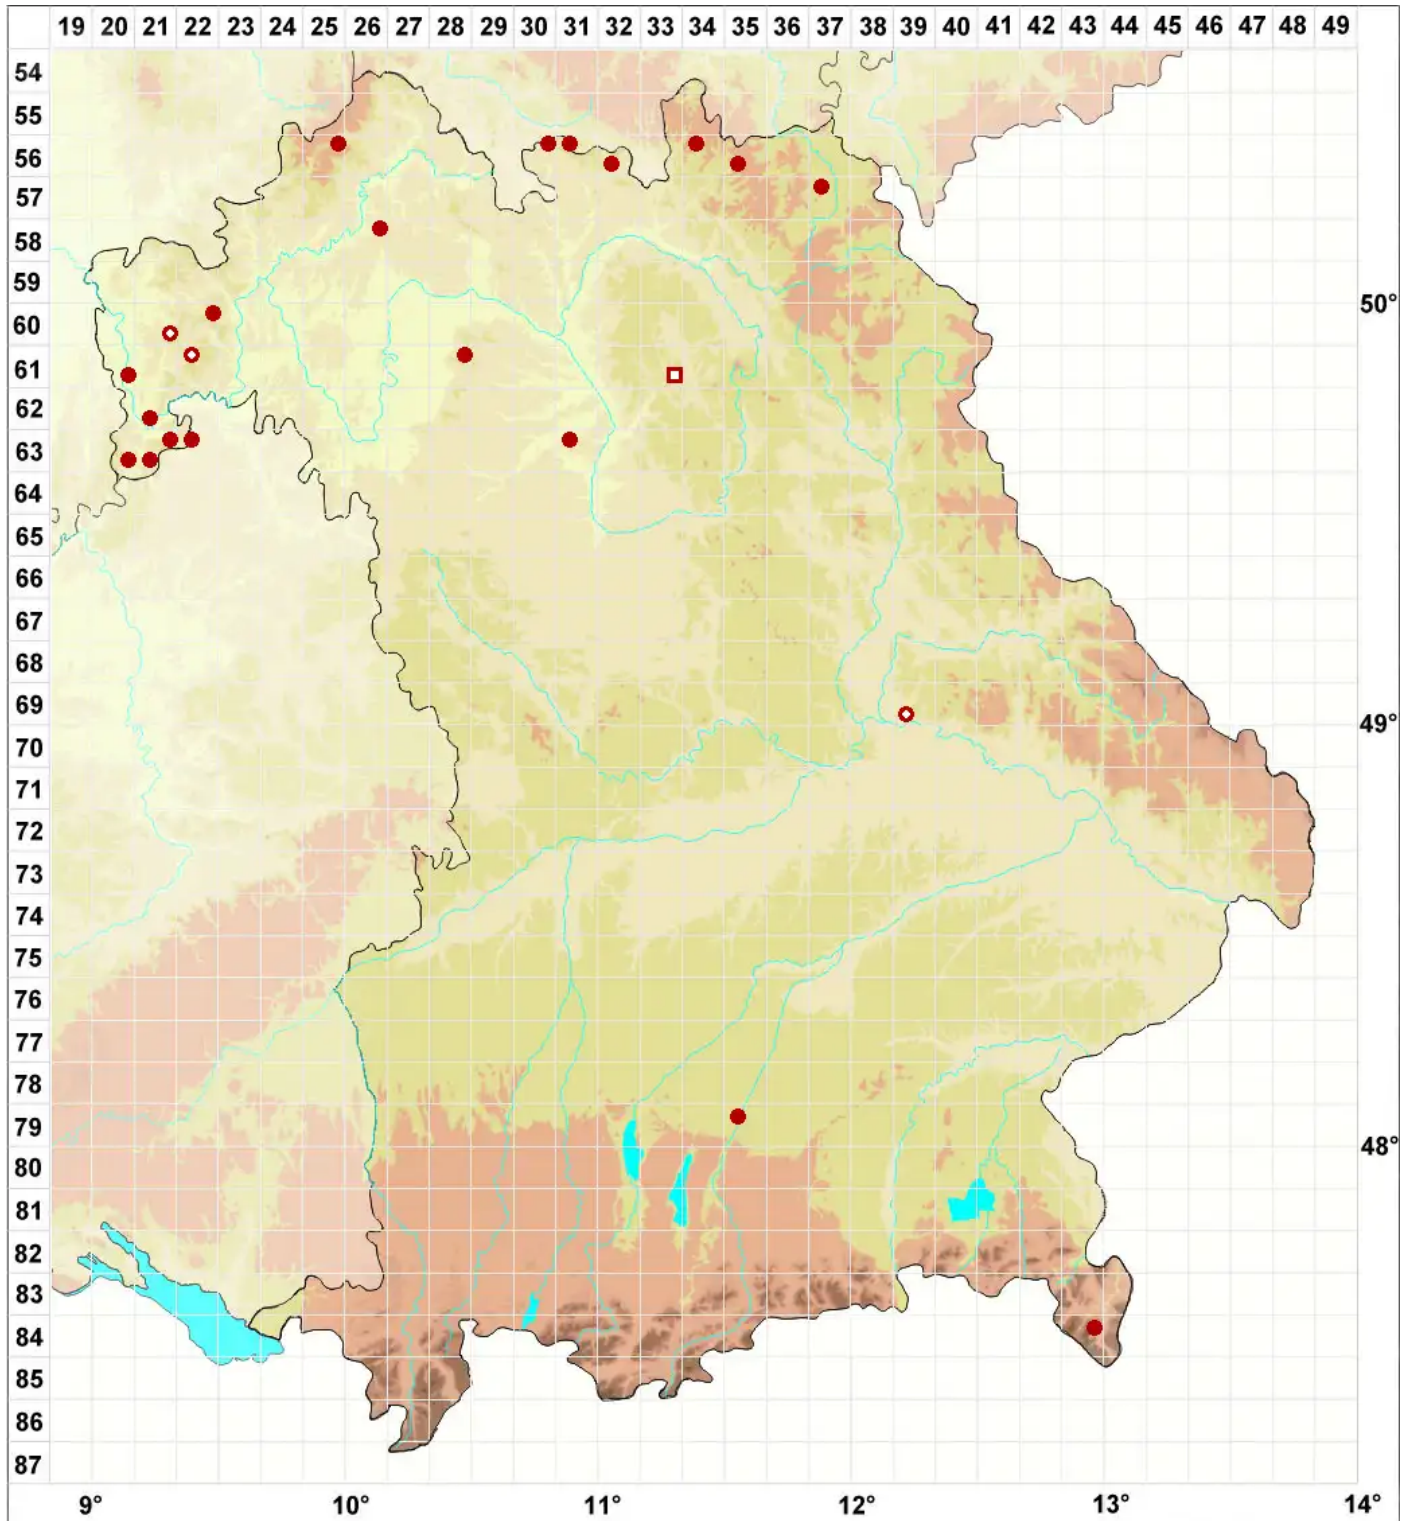

Ochrolechia turneri (Sm.) Hasselrot

Gewöhnliche Cremeflechte

Legende:

Symbole:

Ausgefülltes Symbol:
Zeitraum von 1980 bis heute (Aktuelle Angabe)

Leeres Symbol:
Zeitraum vor 1980 (Altangabe)

Quadrat: Herbarbeleg