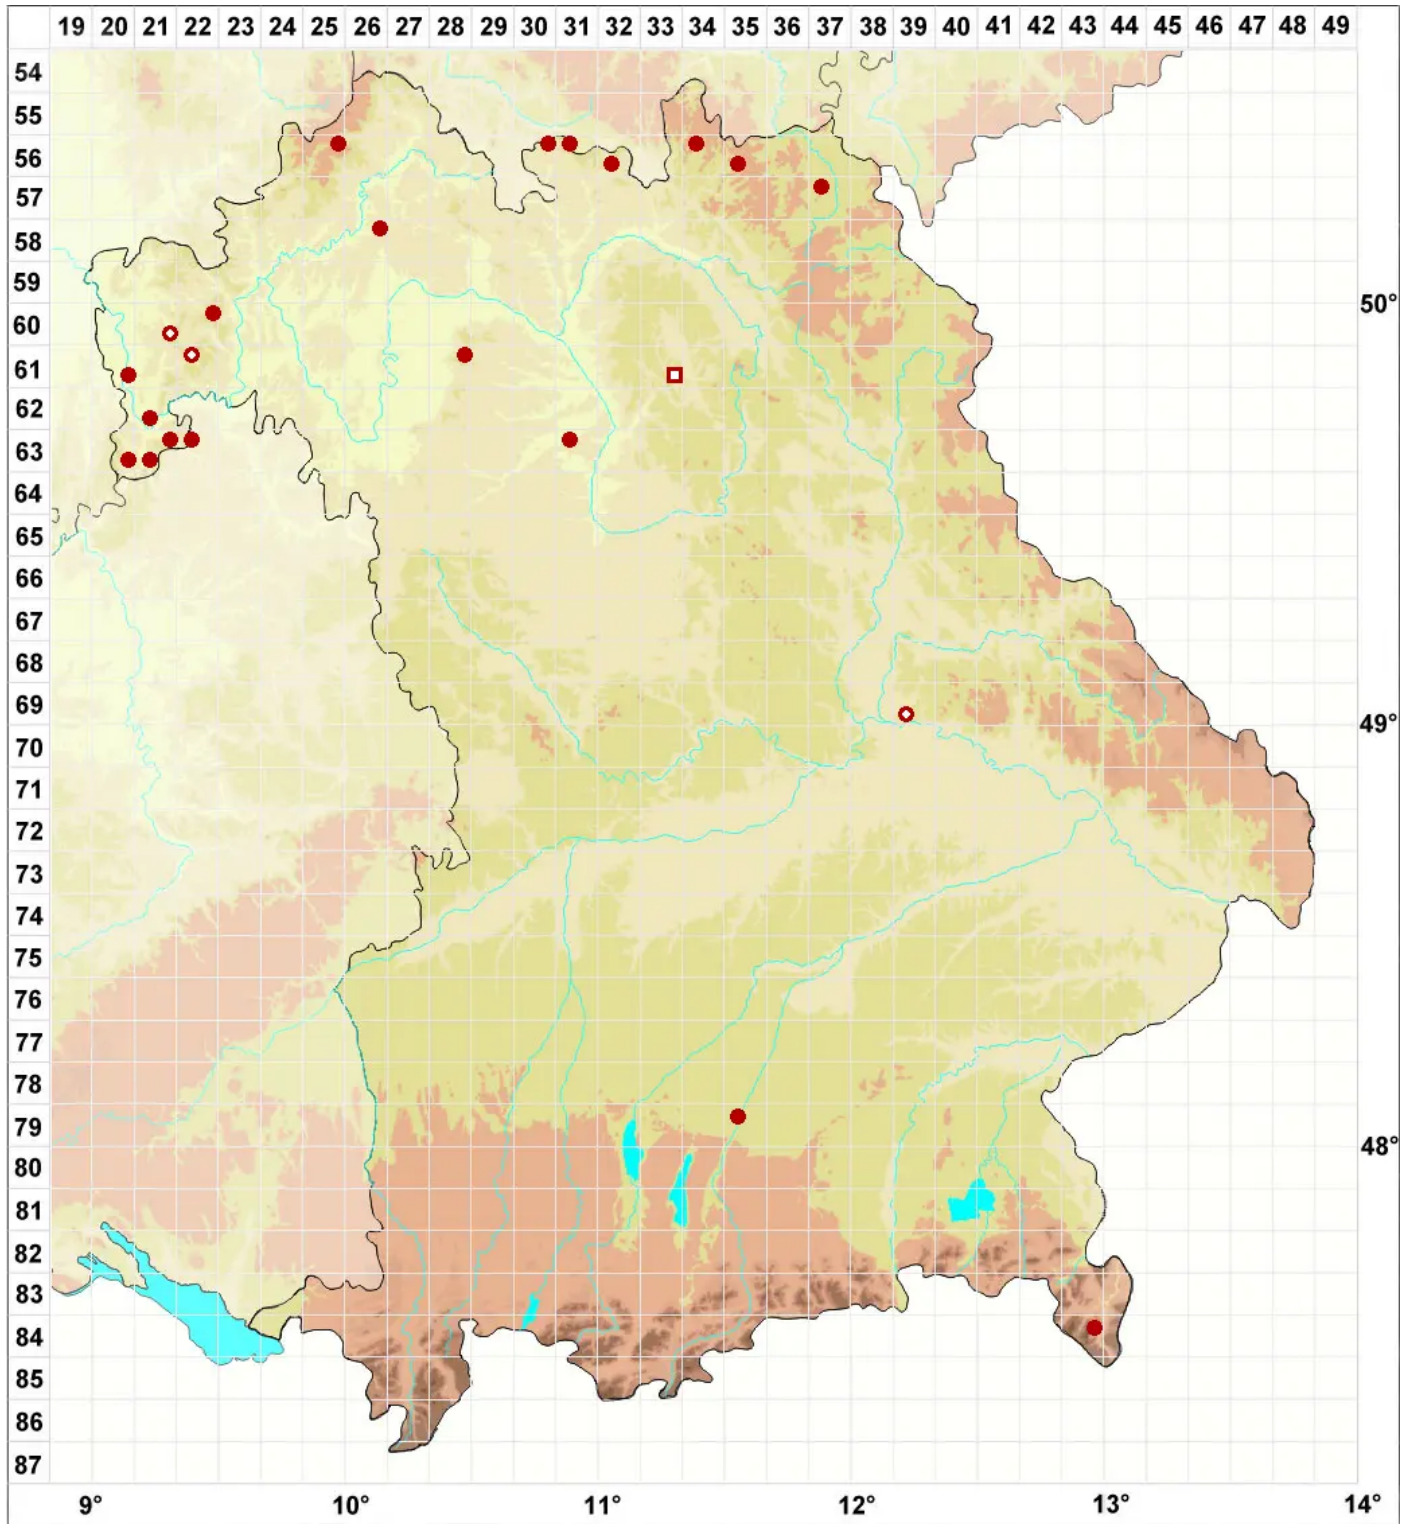

Ochrolechia turneri (Sm.) Hasselrot

Gewöhnliche Cremeflechte

Legende:

- Symbole:**
- Ausgefülltes Symbol:
Zeitraum von 1980 bis heute (Aktuelle Angabe)
 - Leeres Symbol:
Zeitraum vor 1980 (Altangabe)
 - Quadrat: Herbarbeleg