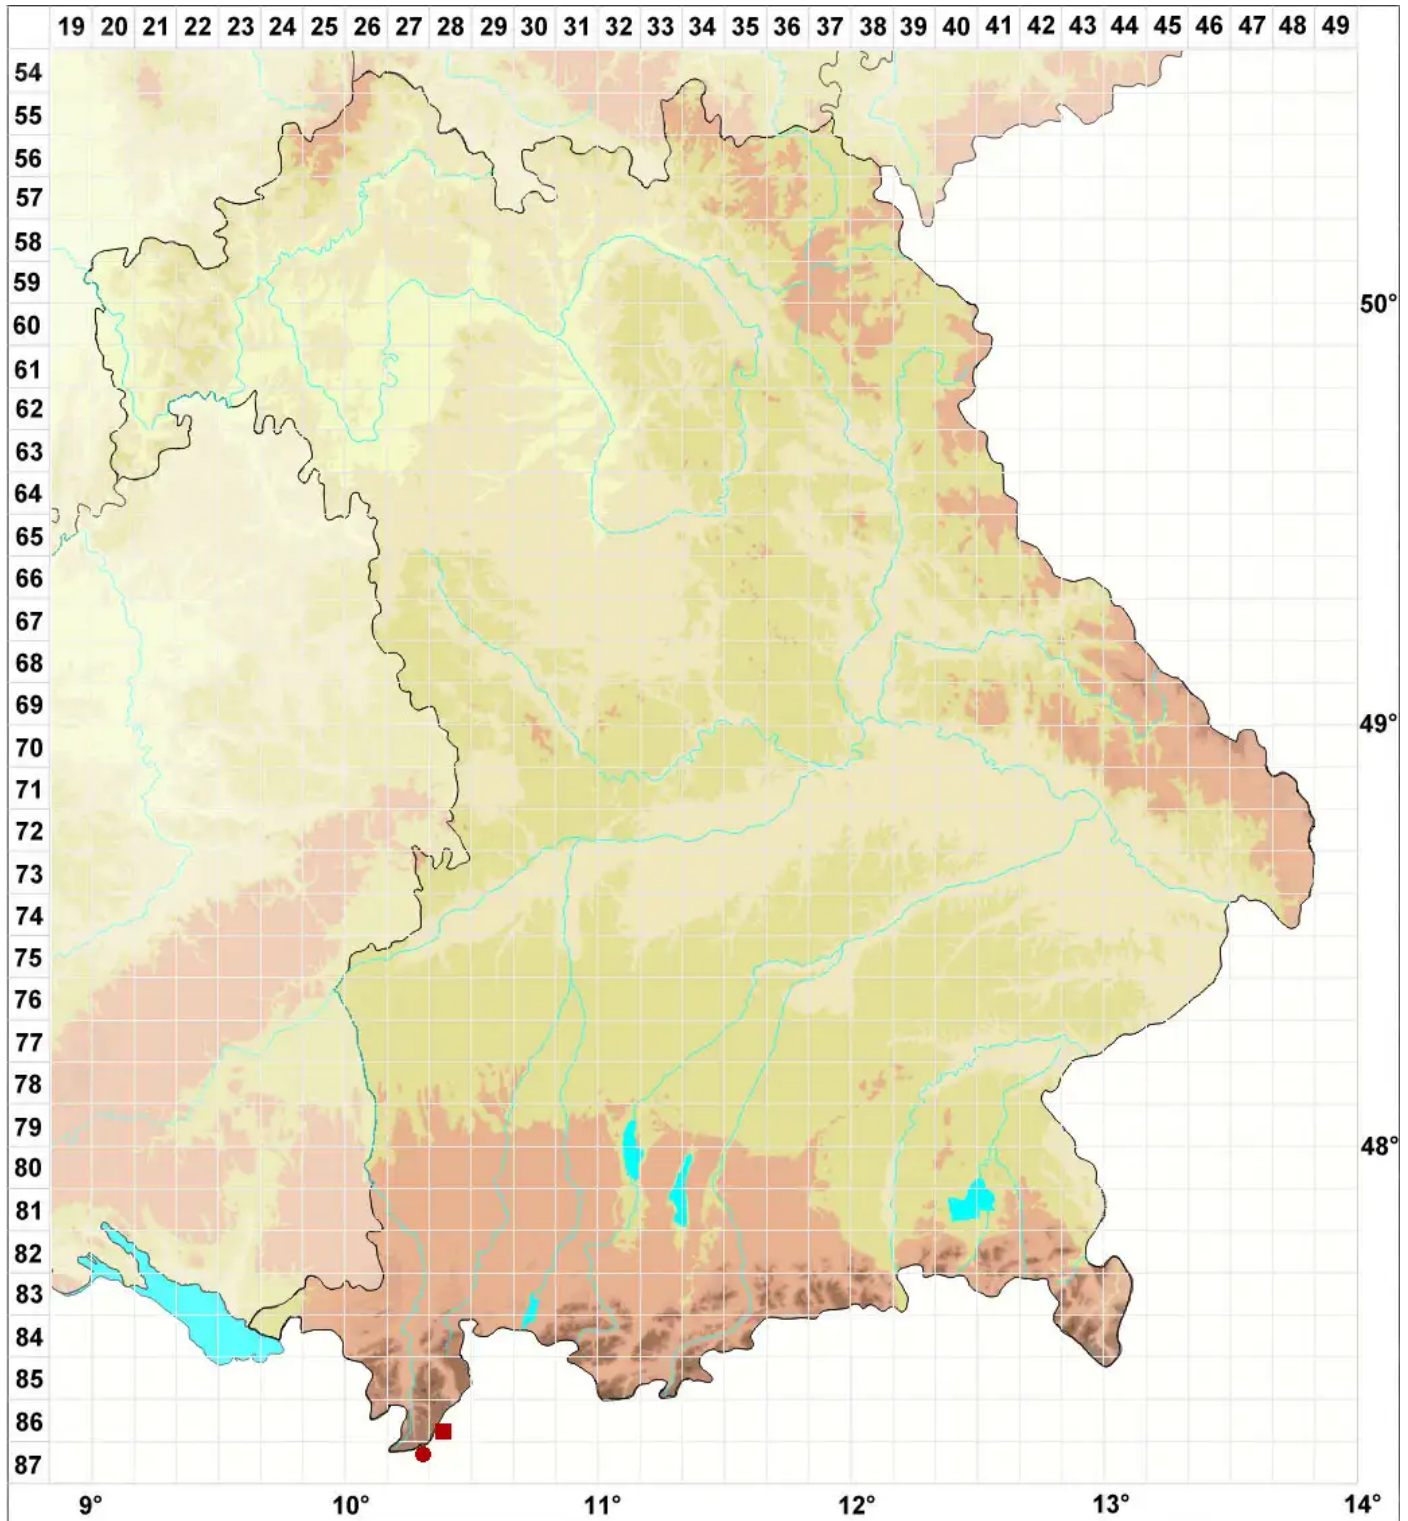

# Ochrolechia upsaliensis (L.) A. Massal.

Schwedische Cremeflechte

Legende:

**Symbole:**

Ausgefülltes Symbol:  
Zeitraum von 1980 bis heute (Aktuelle Angabe)

Leeres Symbol:  
Zeitraum vor 1980 (Altangabe)

Quadrat: Herbarbeleg