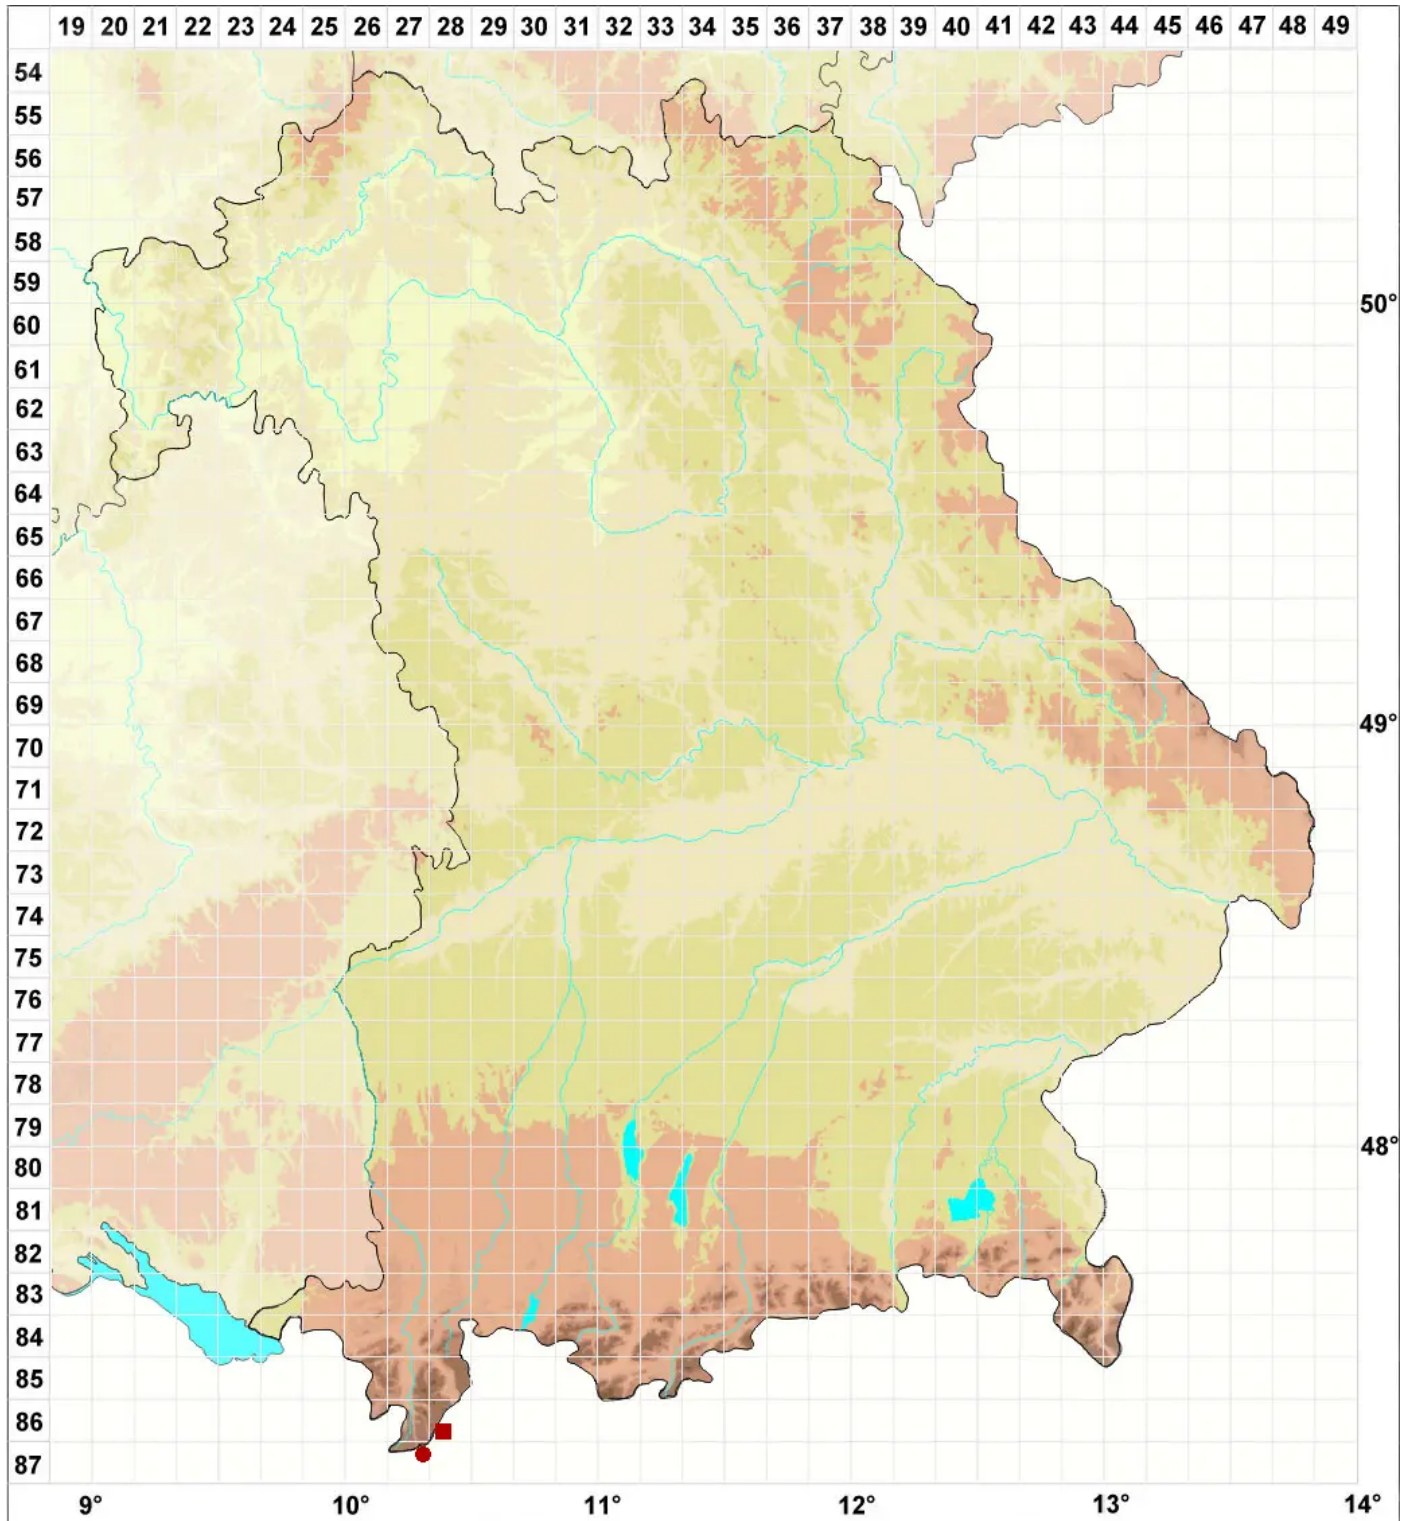

# Ochrolechia upsaliensis (L.) A. Massal.

## Schwedische Cremeflechte

Legende:

**Symbole:**

Ausgefülltes Symbol:  
Zeitraum von 1980 bis heute (Aktuelle Angabe)

Leeres Symbol:  
Zeitraum vor 1980 (Altangabe)

Quadrat: Herbarbeleg