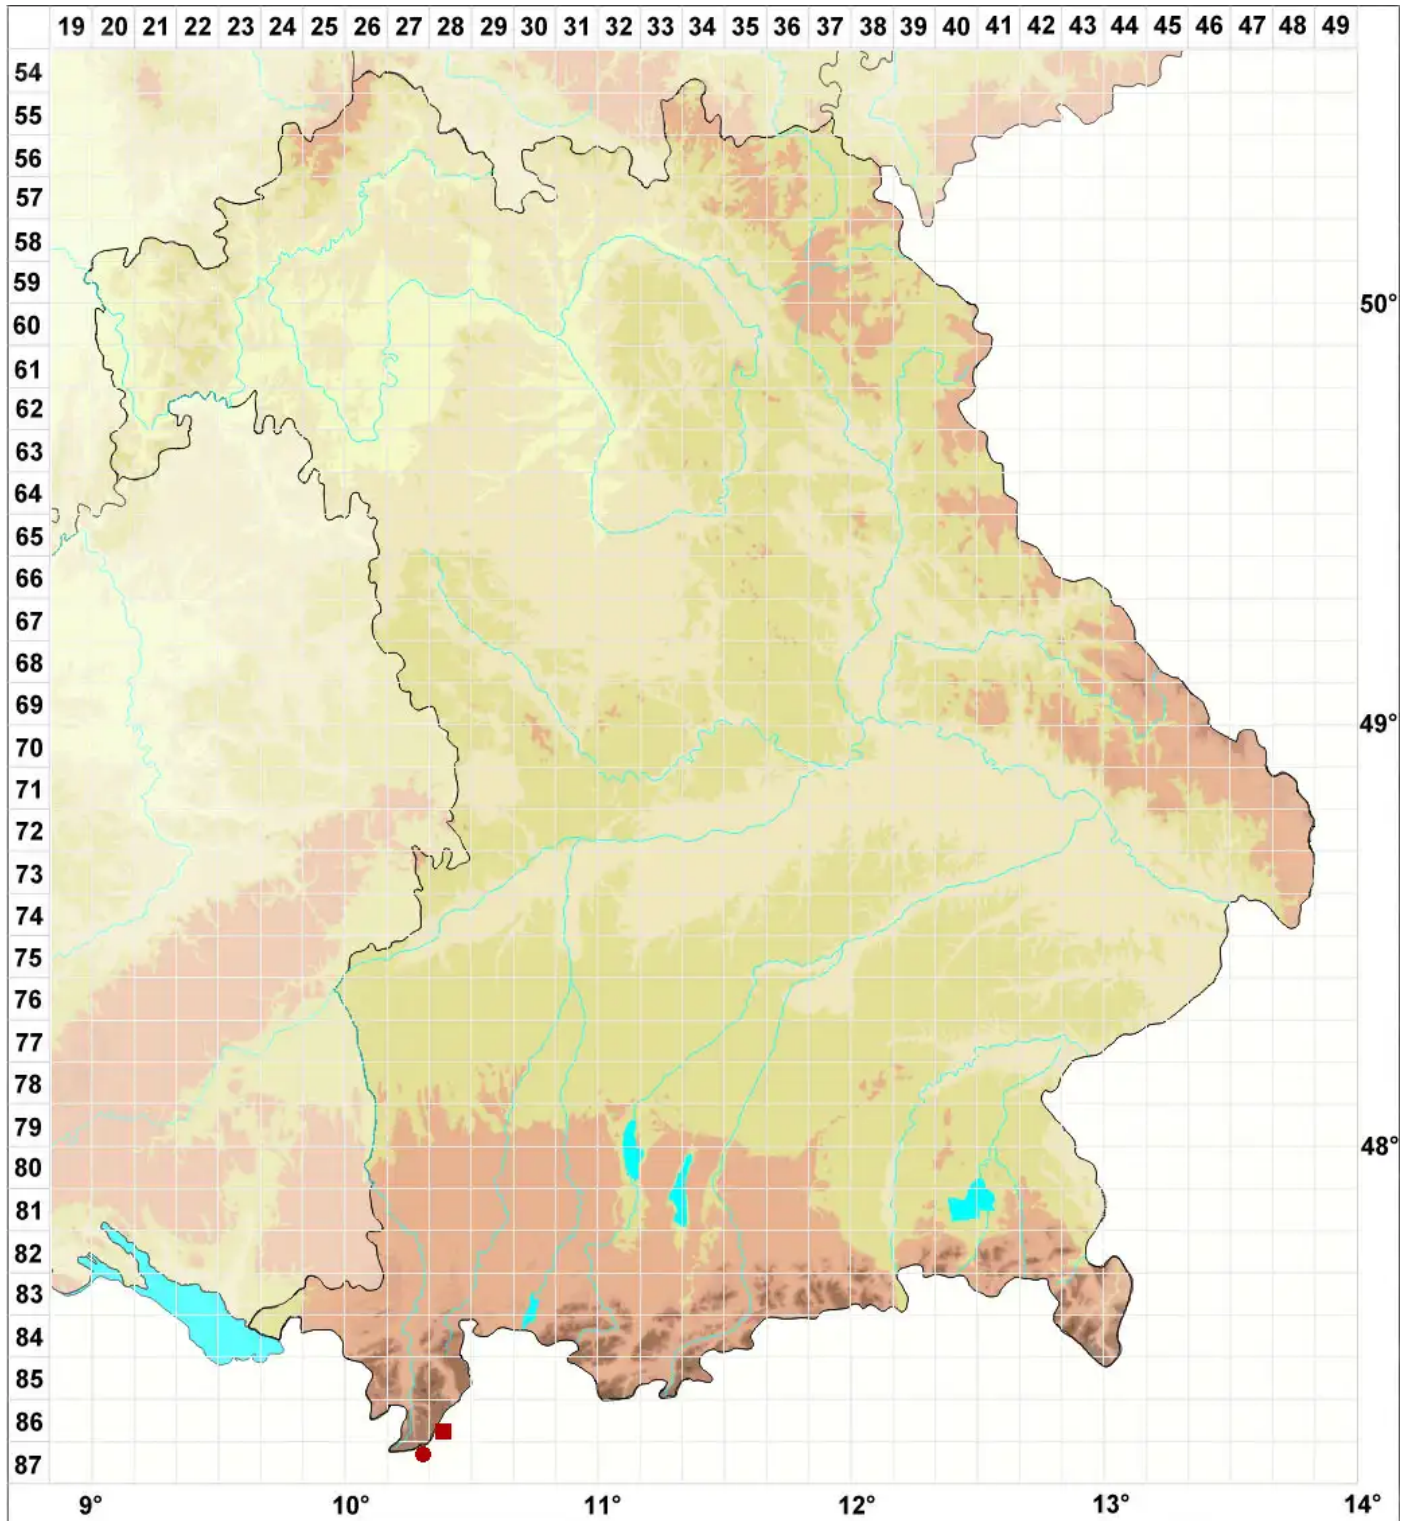

Ochrolechia upsaliensis (L.) A. Massal.

Schwedische Cremeflechte

Legende:

Symbole:

Ausgefülltes Symbol:
Zeitraum von 1980 bis heute (Aktuelle Angabe)

Leeres Symbol:
Zeitraum vor 1980 (Altangabe)

Quadrat: Herbarbeleg