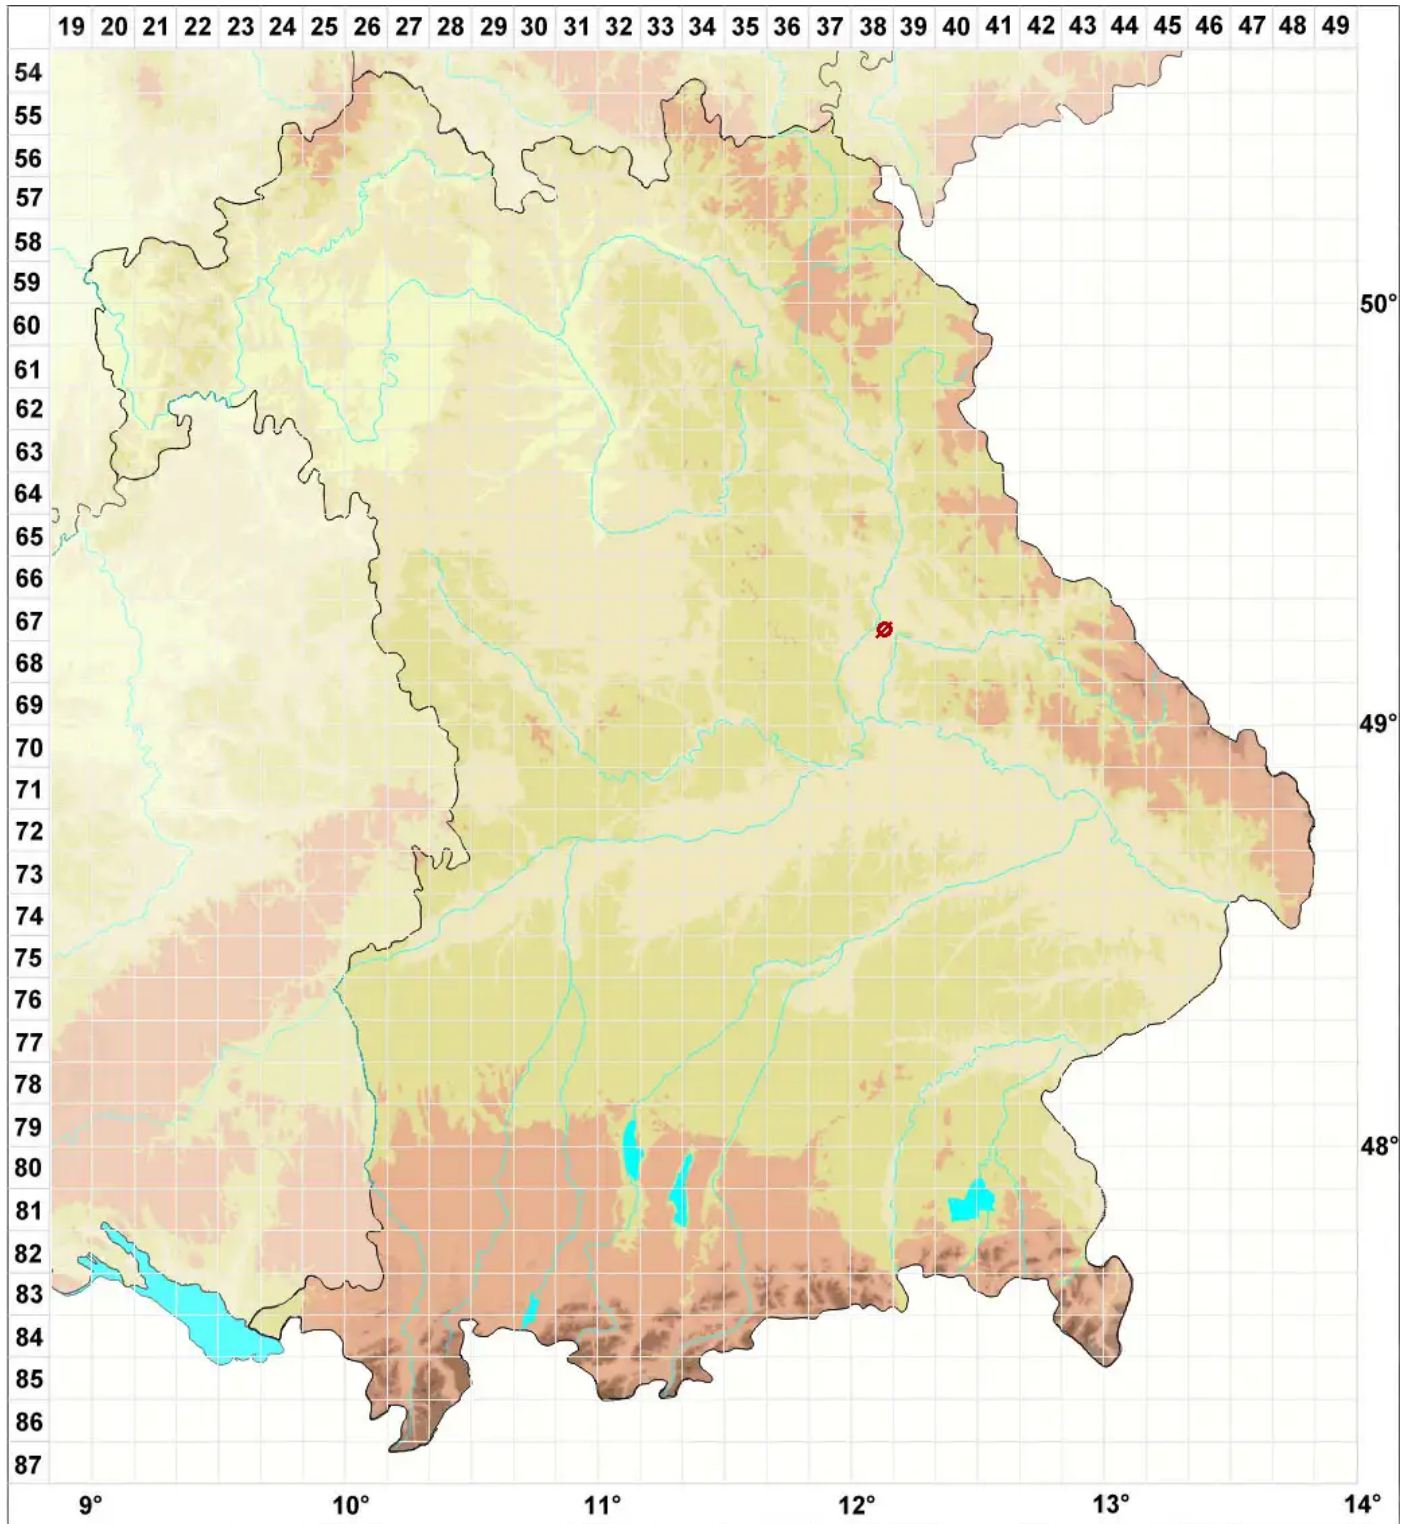

Lichenomphalia alpina (Britzelm.) Redhead, Lutzoni, Moncalvo

Alpen-Hutflechte

Legende:

- Symbole:**
- Ausgefülltes Symbol:
Zeitraum von 1980 bis heute (Aktuelle Angabe)
 - Leeres Symbol:
Zeitraum vor 1980 (Altangabe)
 - Quadrat: Herbarbeleg