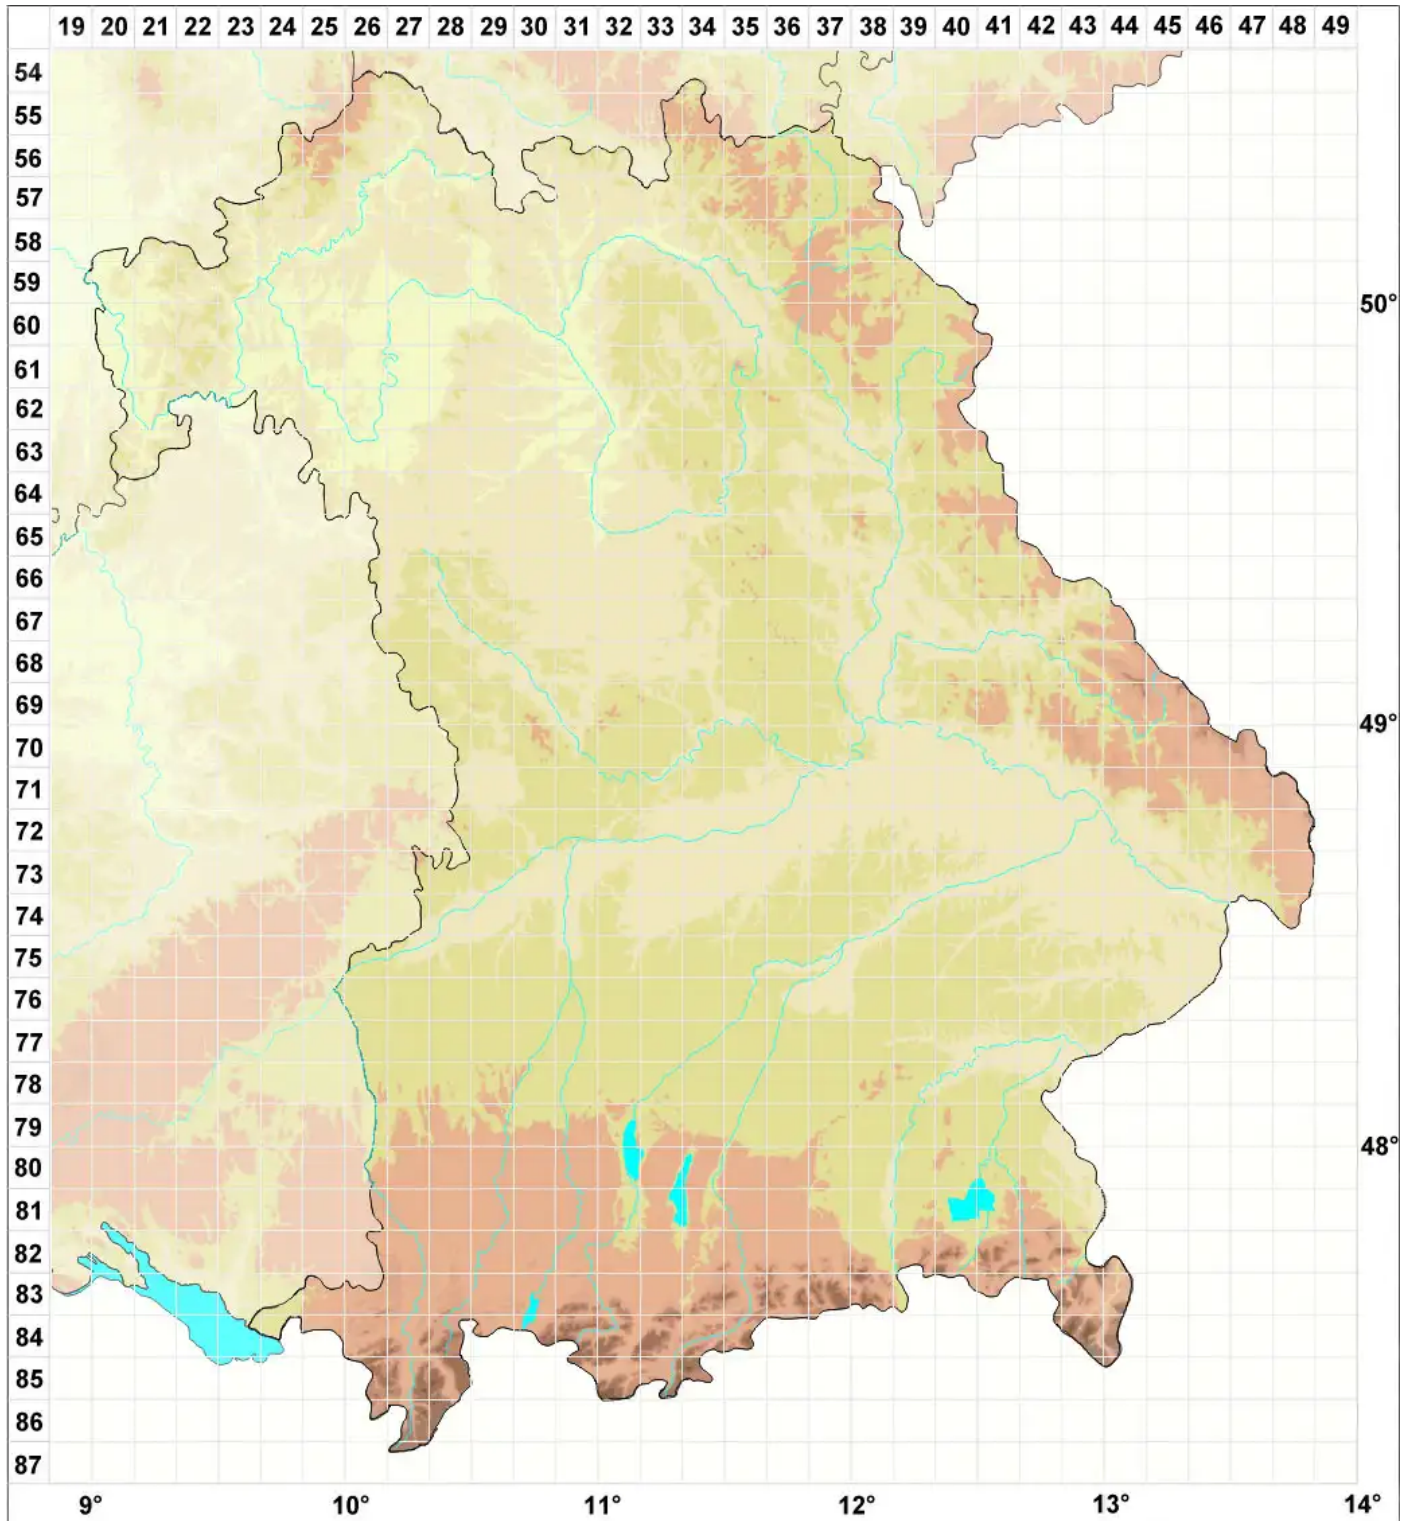

Opegrapha areniseda Nyl.

Sand-Zeichenflechte

Legende:

Symbole:

Ausgefülltes Symbol:
Zeitraum von 1980 bis heute (Aktuelle Angabe)

Leeres Symbol:
Zeitraum vor 1980 (Altangabe)

Quadrat: Herbarbeleg