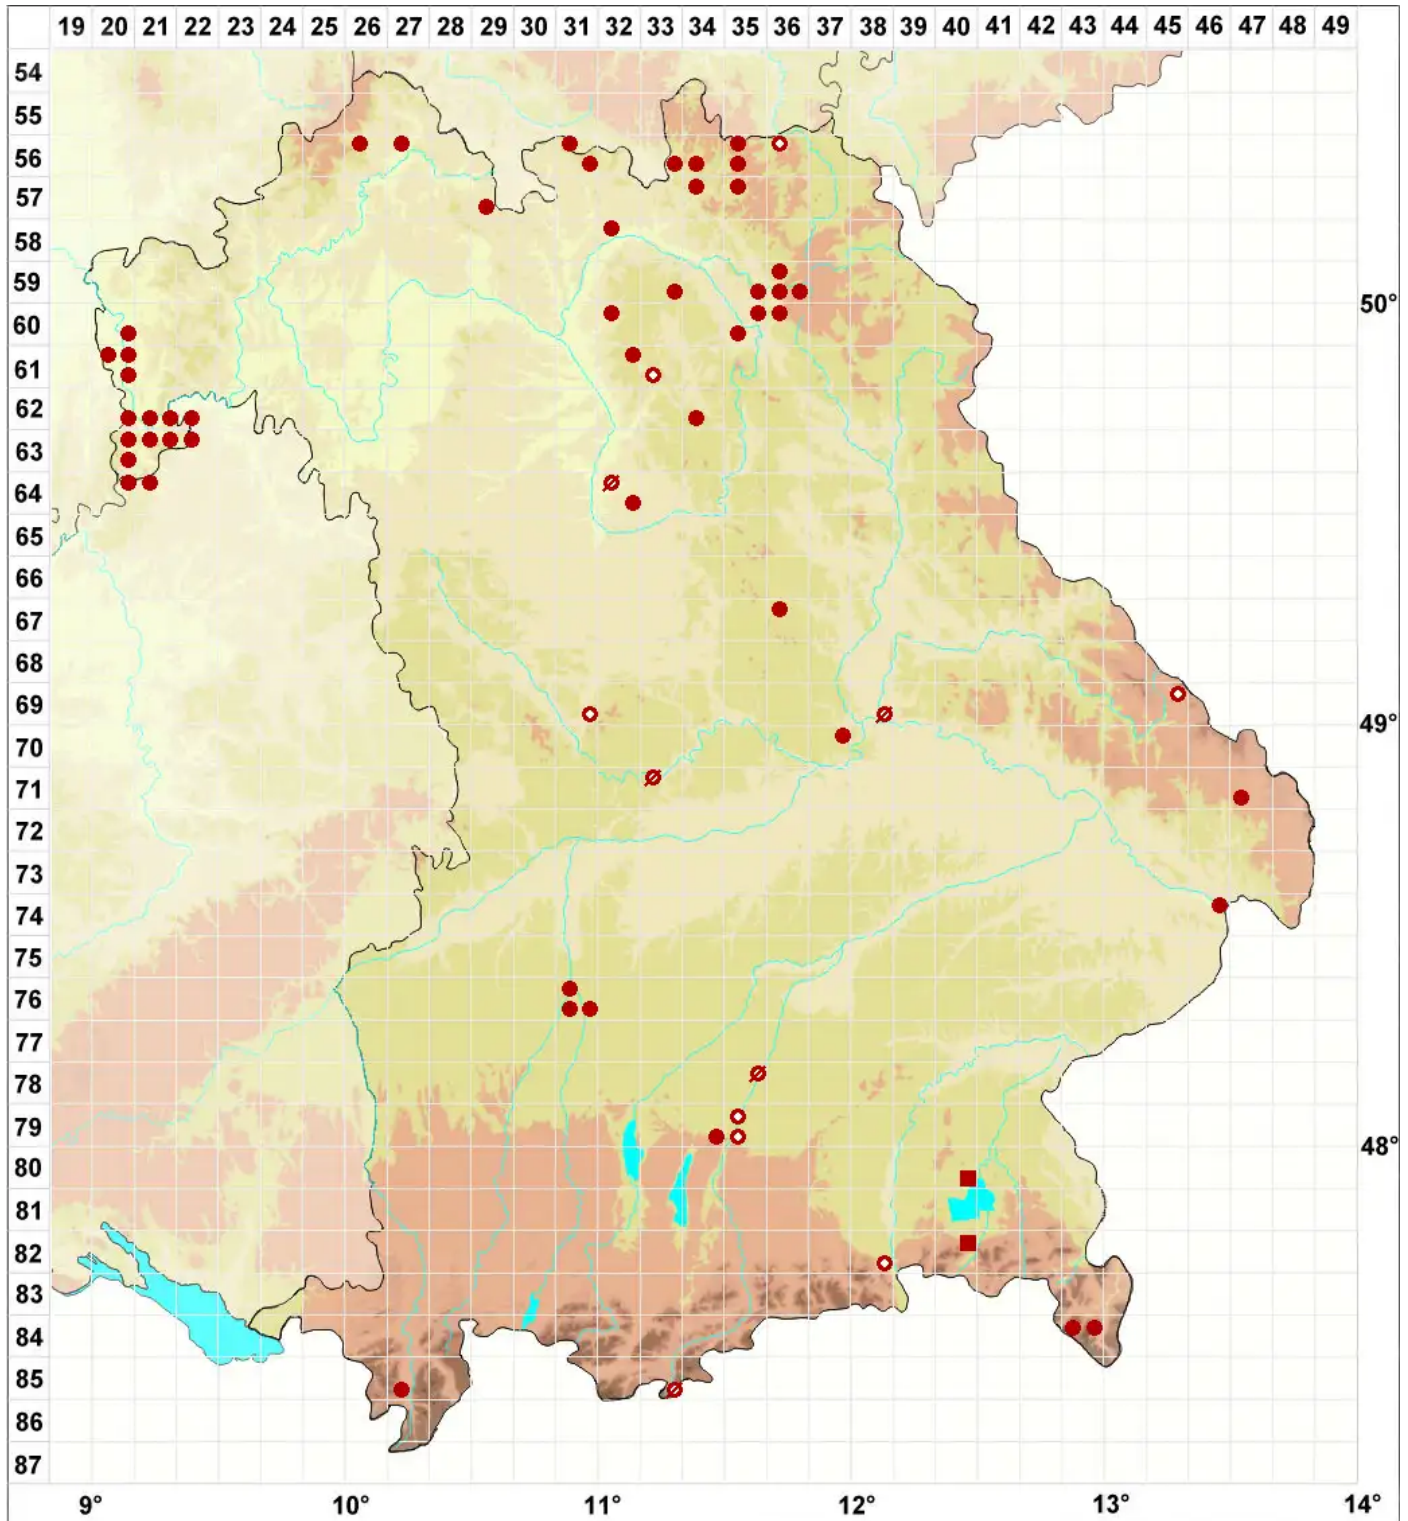

Opegrapha atra Pers.

Legende:

- Symbole:**
- Ausgefülltes Symbol:
Zeitraum von 1980 bis heute (Aktuelle Angabe)
 - Leeres Symbol:
Zeitraum vor 1980 (Altangabe)
 - Quadrat: Herbarbeleg