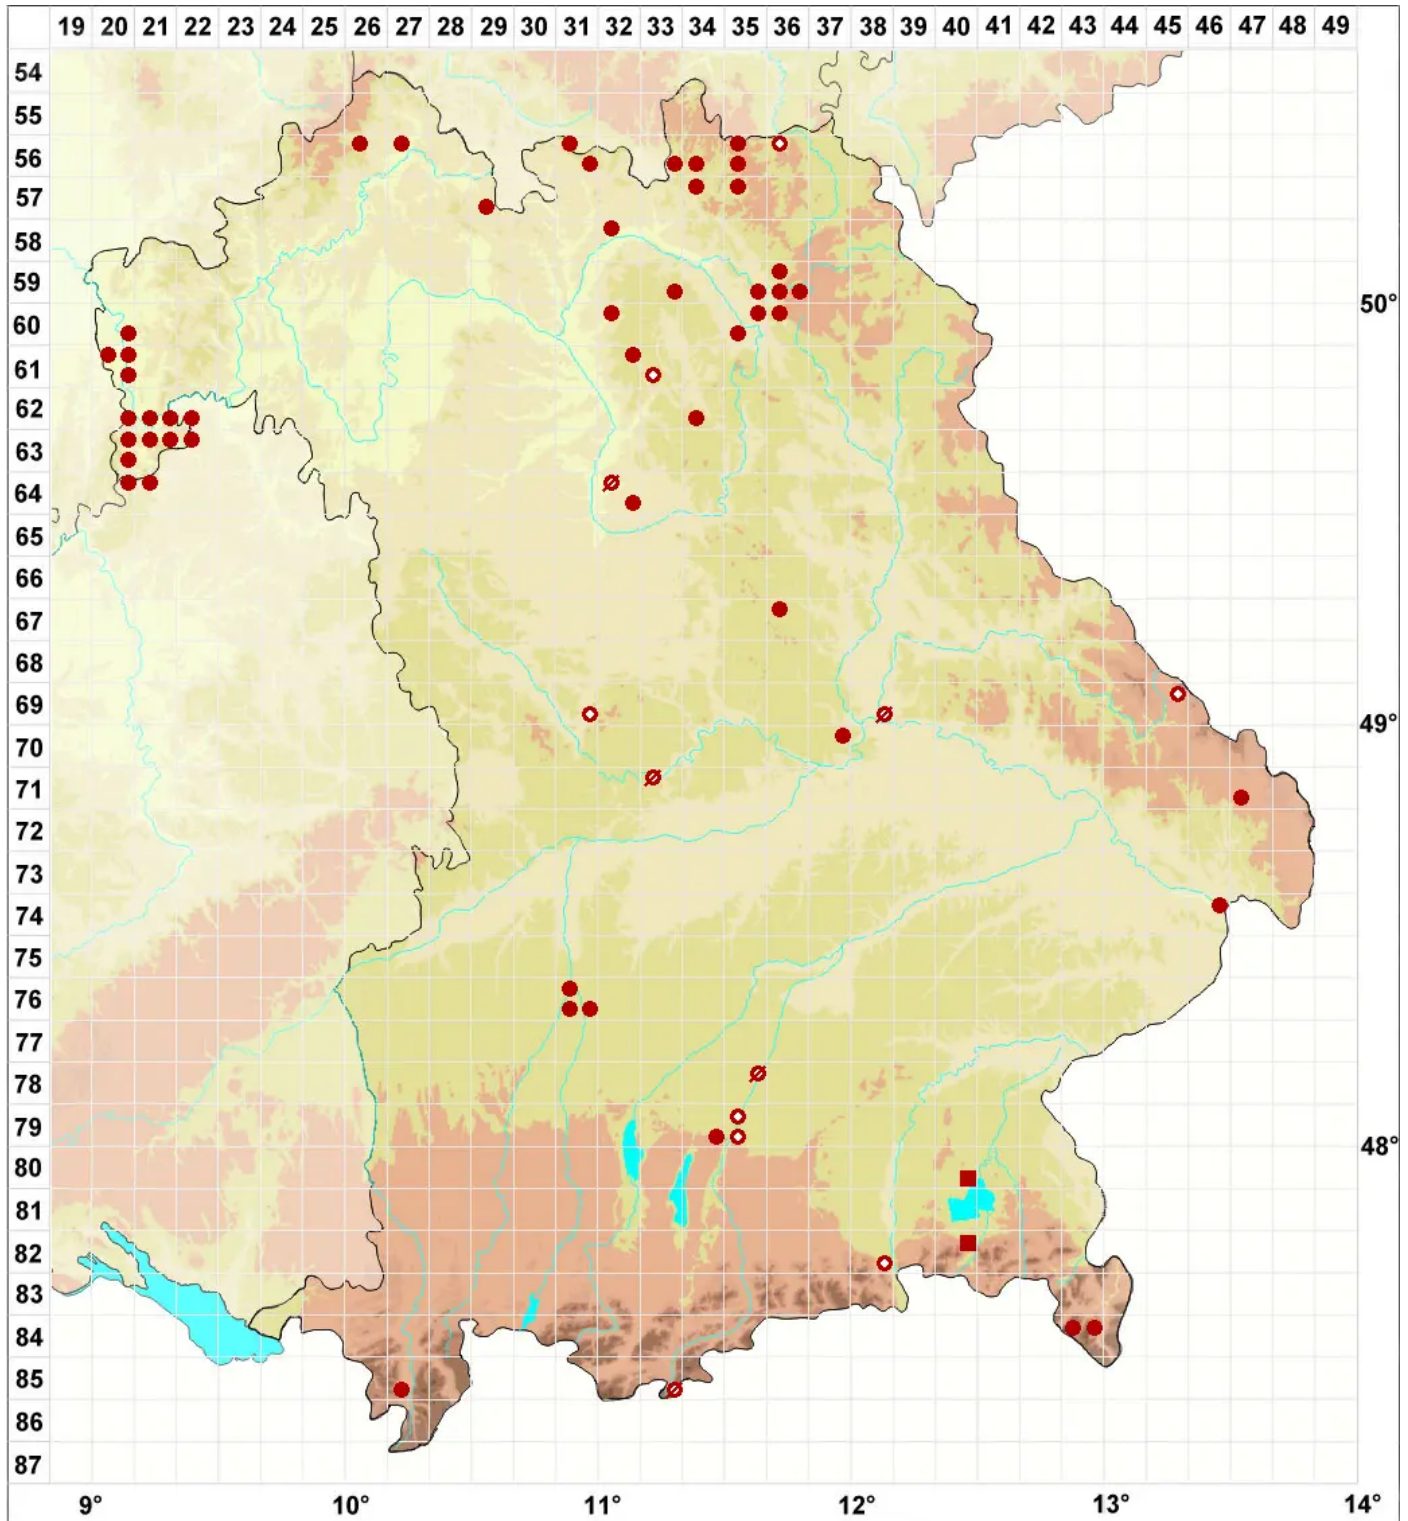

# Opegrapha atra Pers.

Legende:

- Symbole:**
- Ausgefülltes Symbol:  
Zeitraum von 1980 bis heute (Aktuelle Angabe)
  - Leeres Symbol:  
Zeitraum vor 1980 (Altangabe)
  - Quadrat: Herbarbeleg