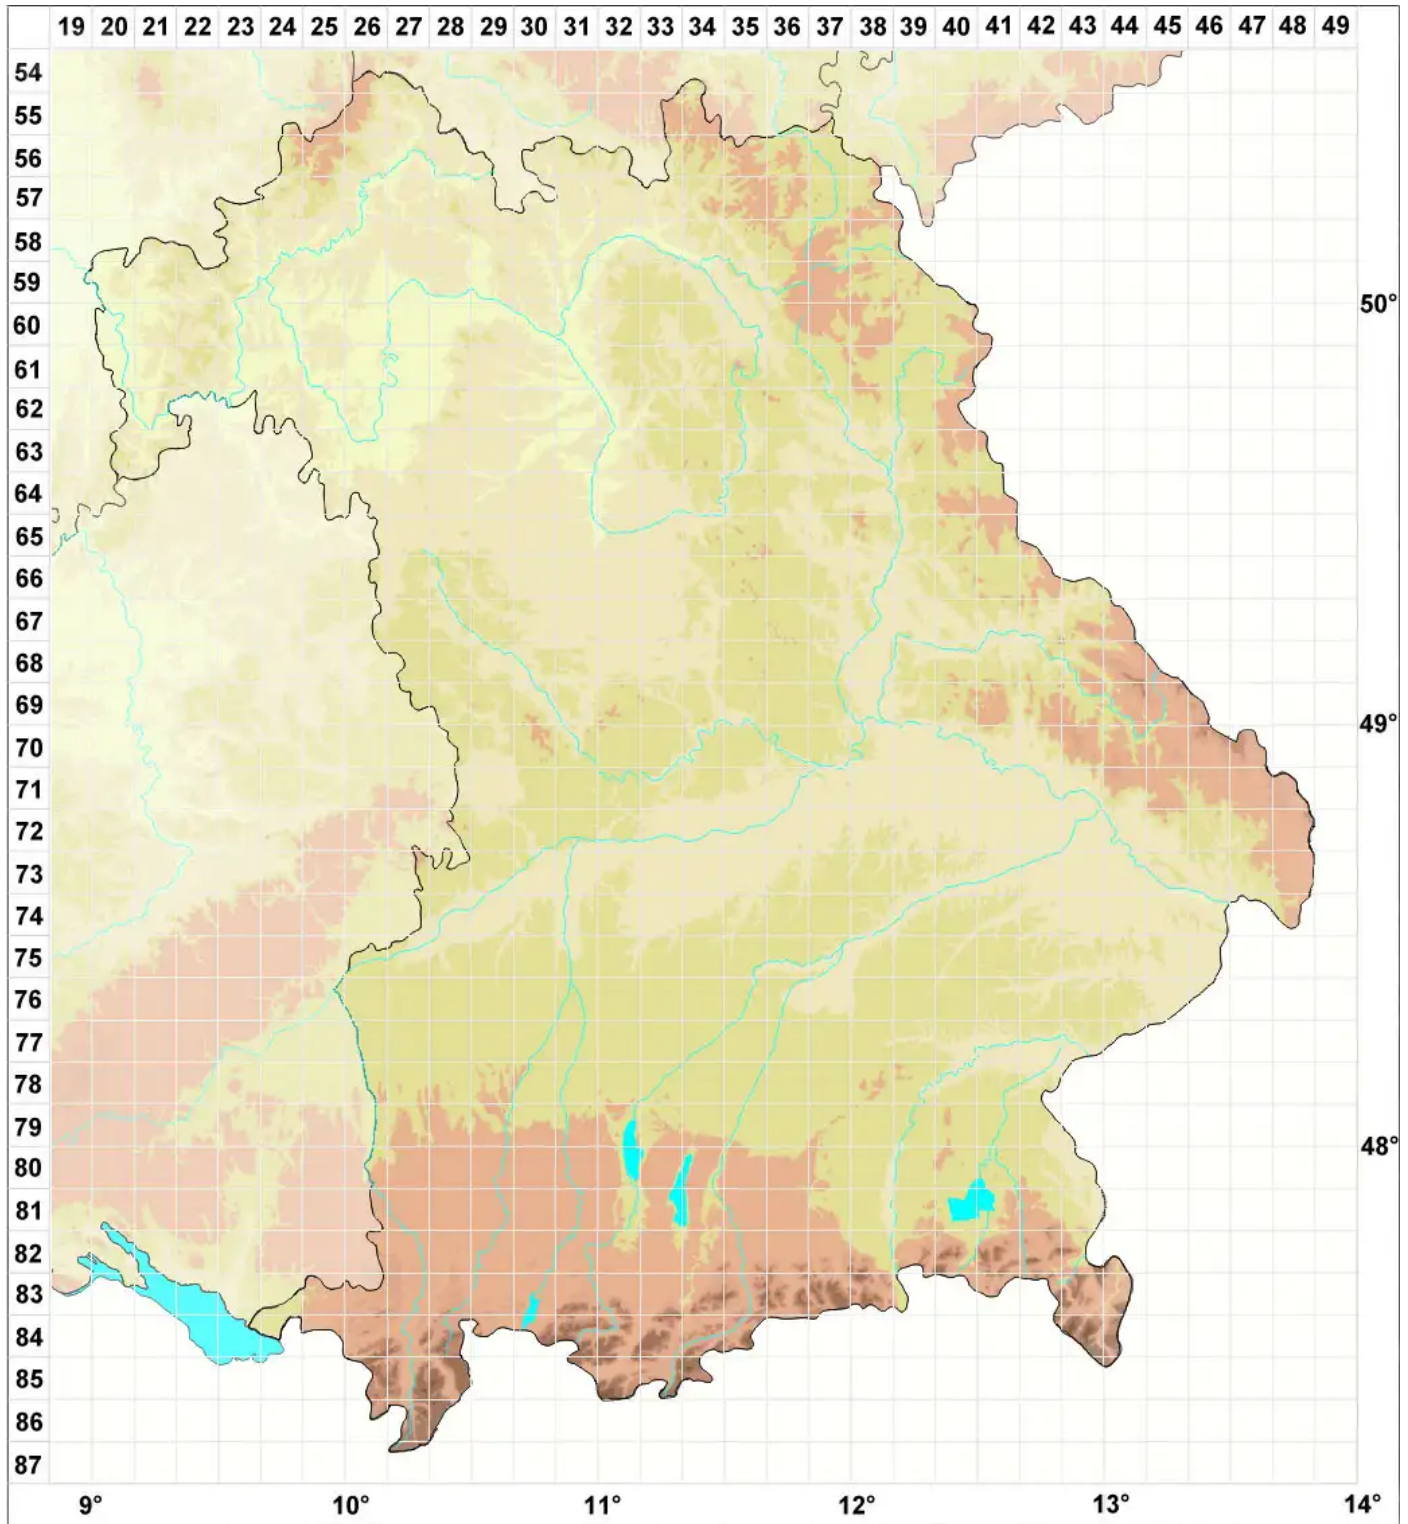

# Opegrapha cesareensis Nyl.

Legende:

- Symbole:**  
Ausgefülltes Symbol:  
Zeitraum von 1980 bis heute (Aktuelle Angabe)  
Leeres Symbol:  
Zeitraum vor 1980 (Altangabe)  
Quadrat: Herbarbeleg