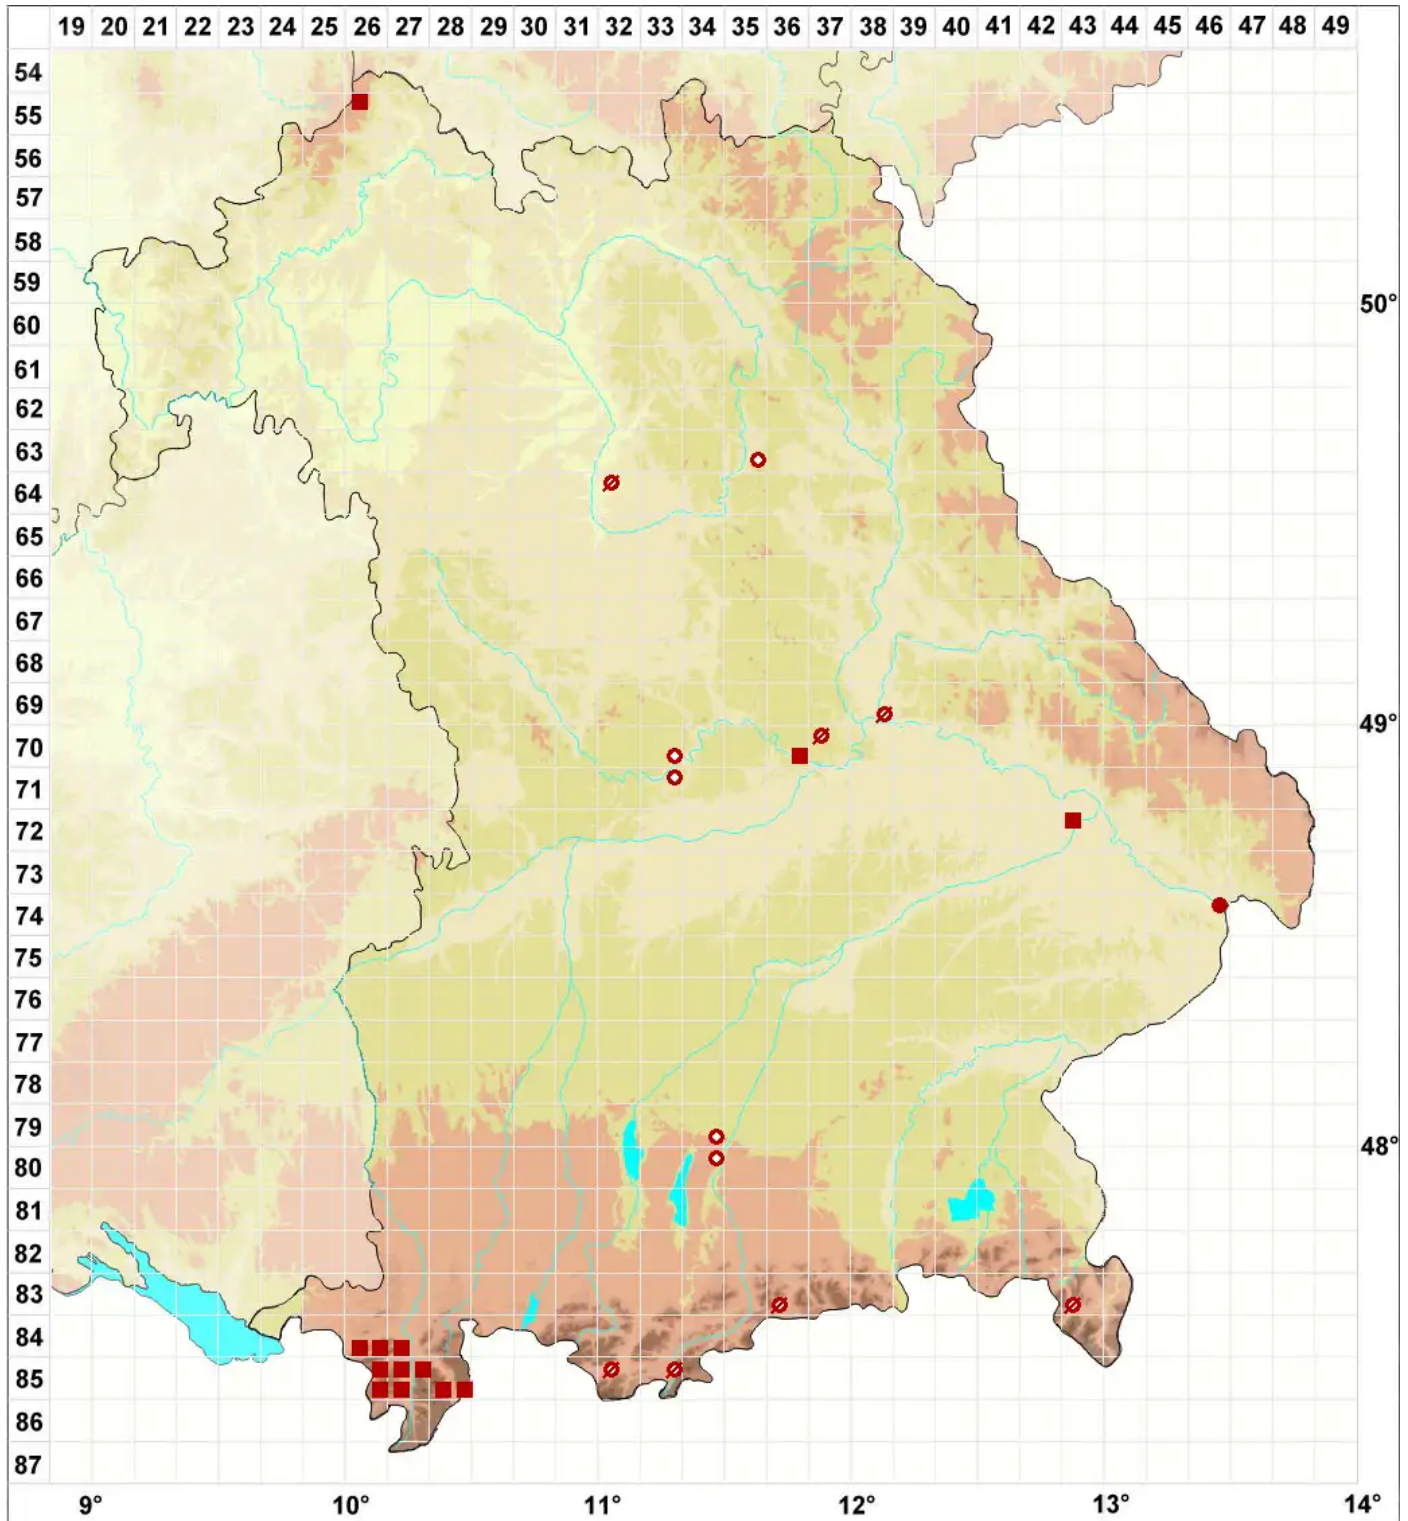

Opegrapha vulgata (Ach.) Ach.

Gewöhnliche Zeichenflechte

Legende:

Symbole:

Ausgefülltes Symbol:
Zeitraum von 1980 bis heute (Aktuelle Angabe)

Leeres Symbol:
Zeitraum vor 1980 (Altangabe)

Quadrat: Herbarbeleg