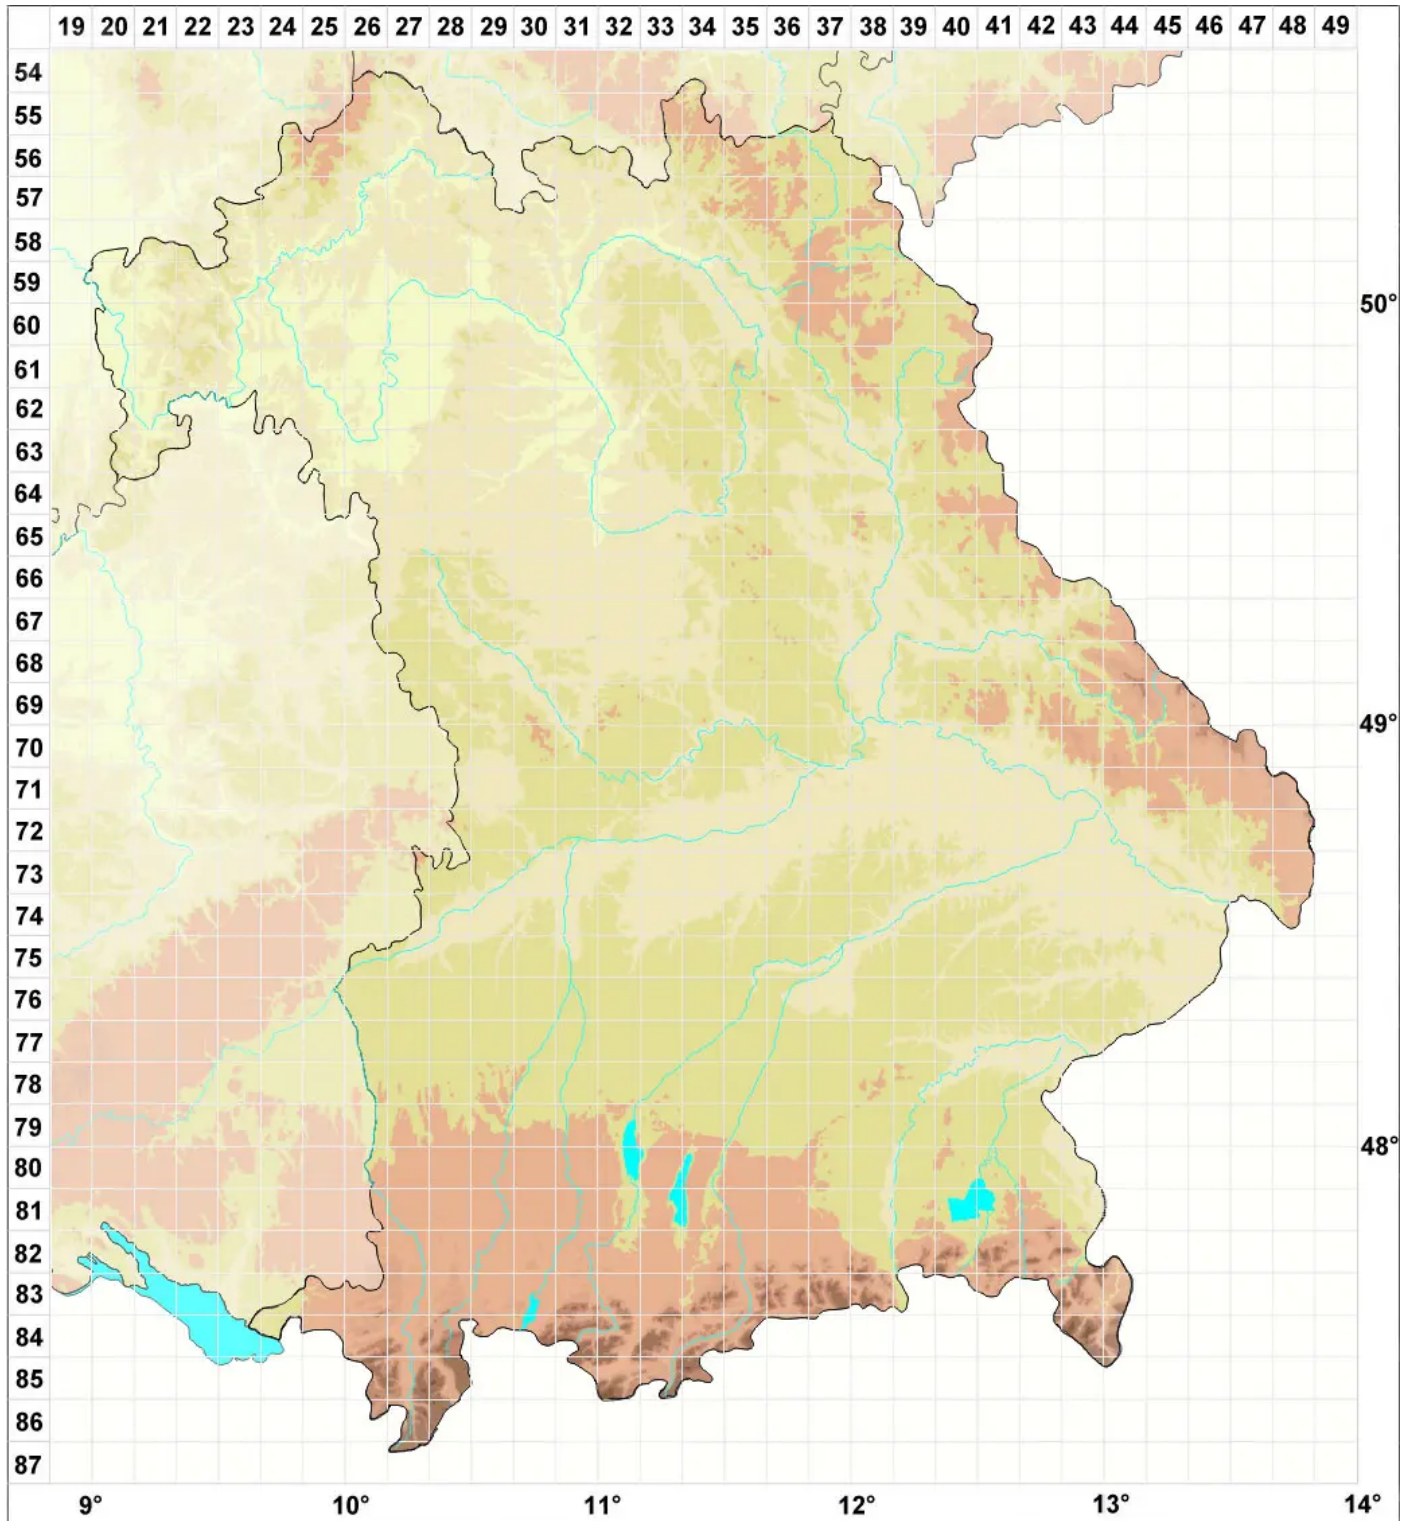

# Opegrapha herbarum Mont.

Legende:

- Symbole:**
- Ausgefülltes Symbol:  
Zeitraum von 1980 bis heute (Aktuelle Angabe)
  - Leeres Symbol:  
Zeitraum vor 1980 (Altangabe)
  - Quadrat: Herbarbeleg