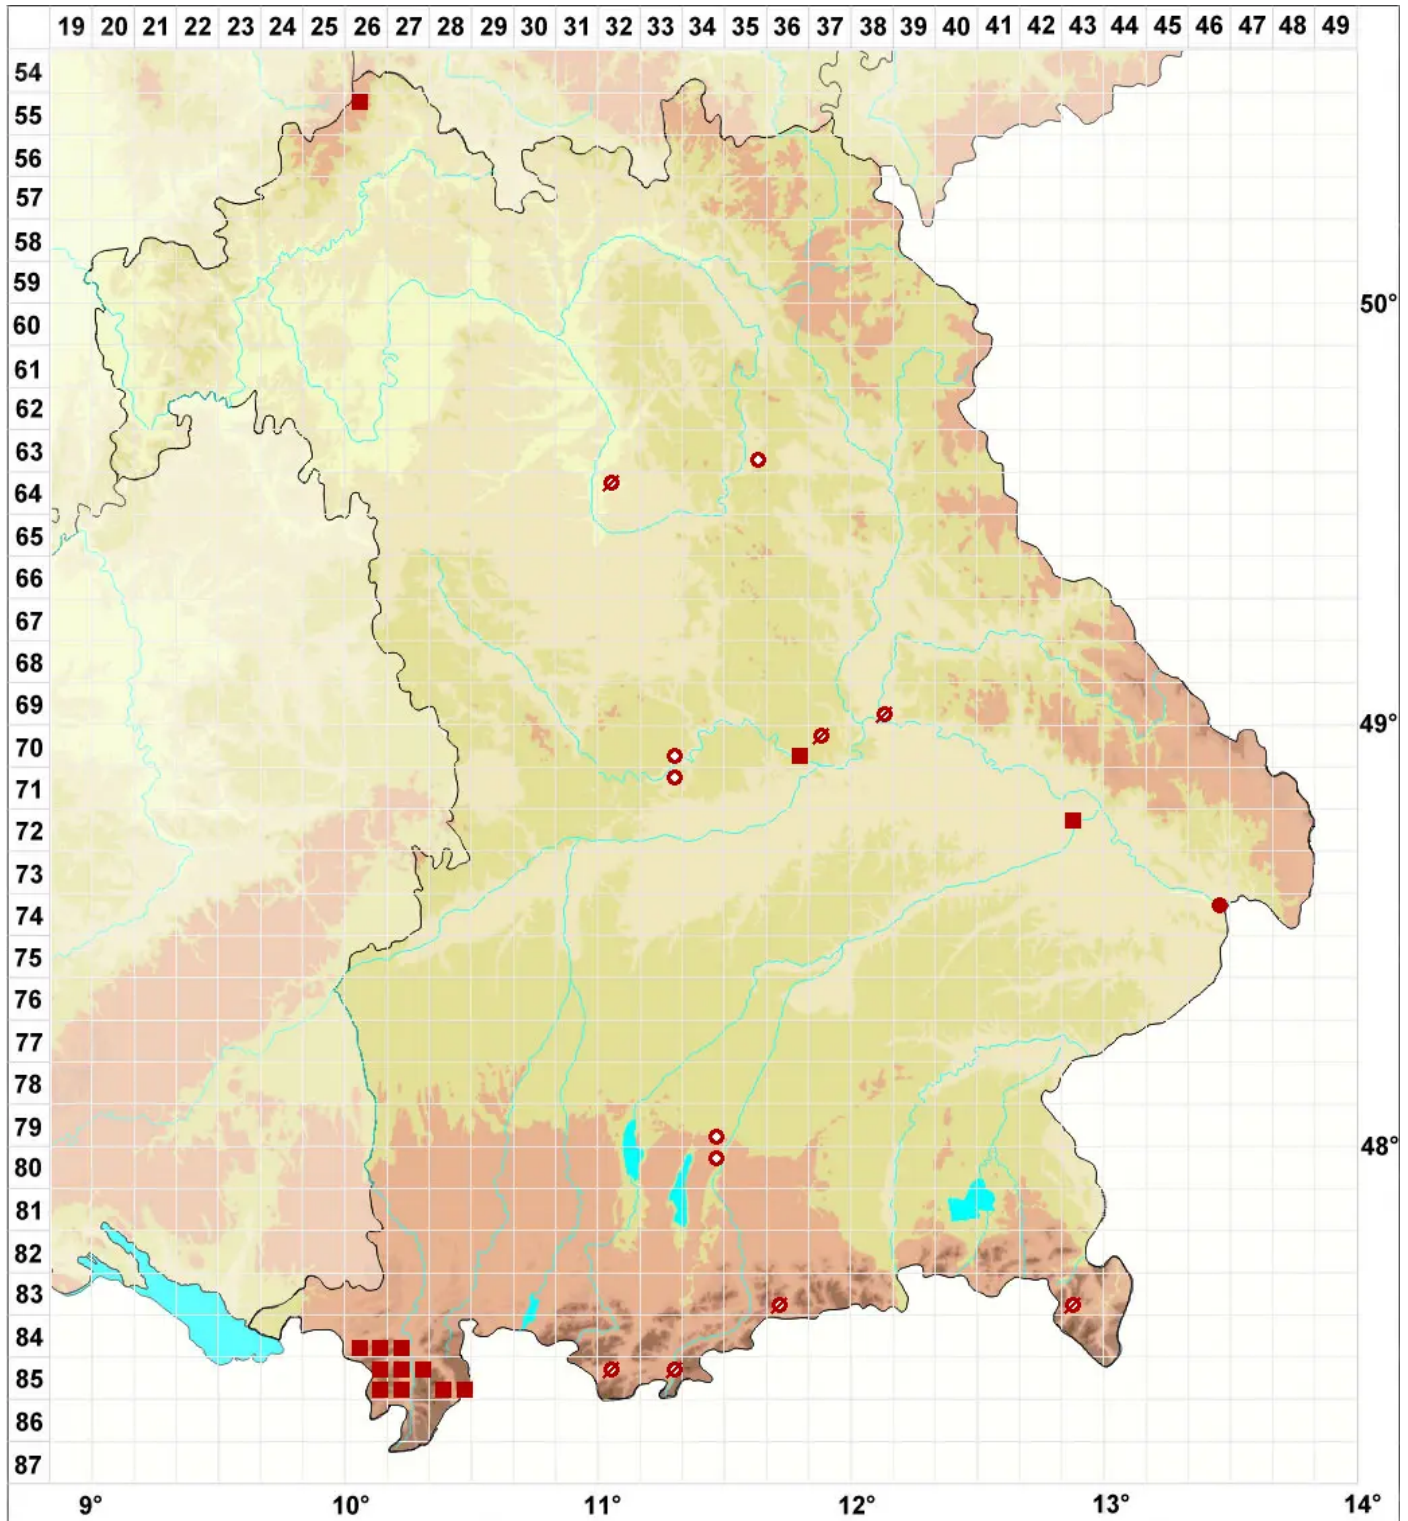

Opegrapha vulgata (Ach.) Ach.

Gewöhnliche Zeichenflechte

Legende:

Symbole:

Ausgefülltes Symbol:
Zeitraum von 1980 bis heute (Aktuelle Angabe)

Leeres Symbol:
Zeitraum vor 1980 (Altangabe)

Quadrat: Herbarbeleg