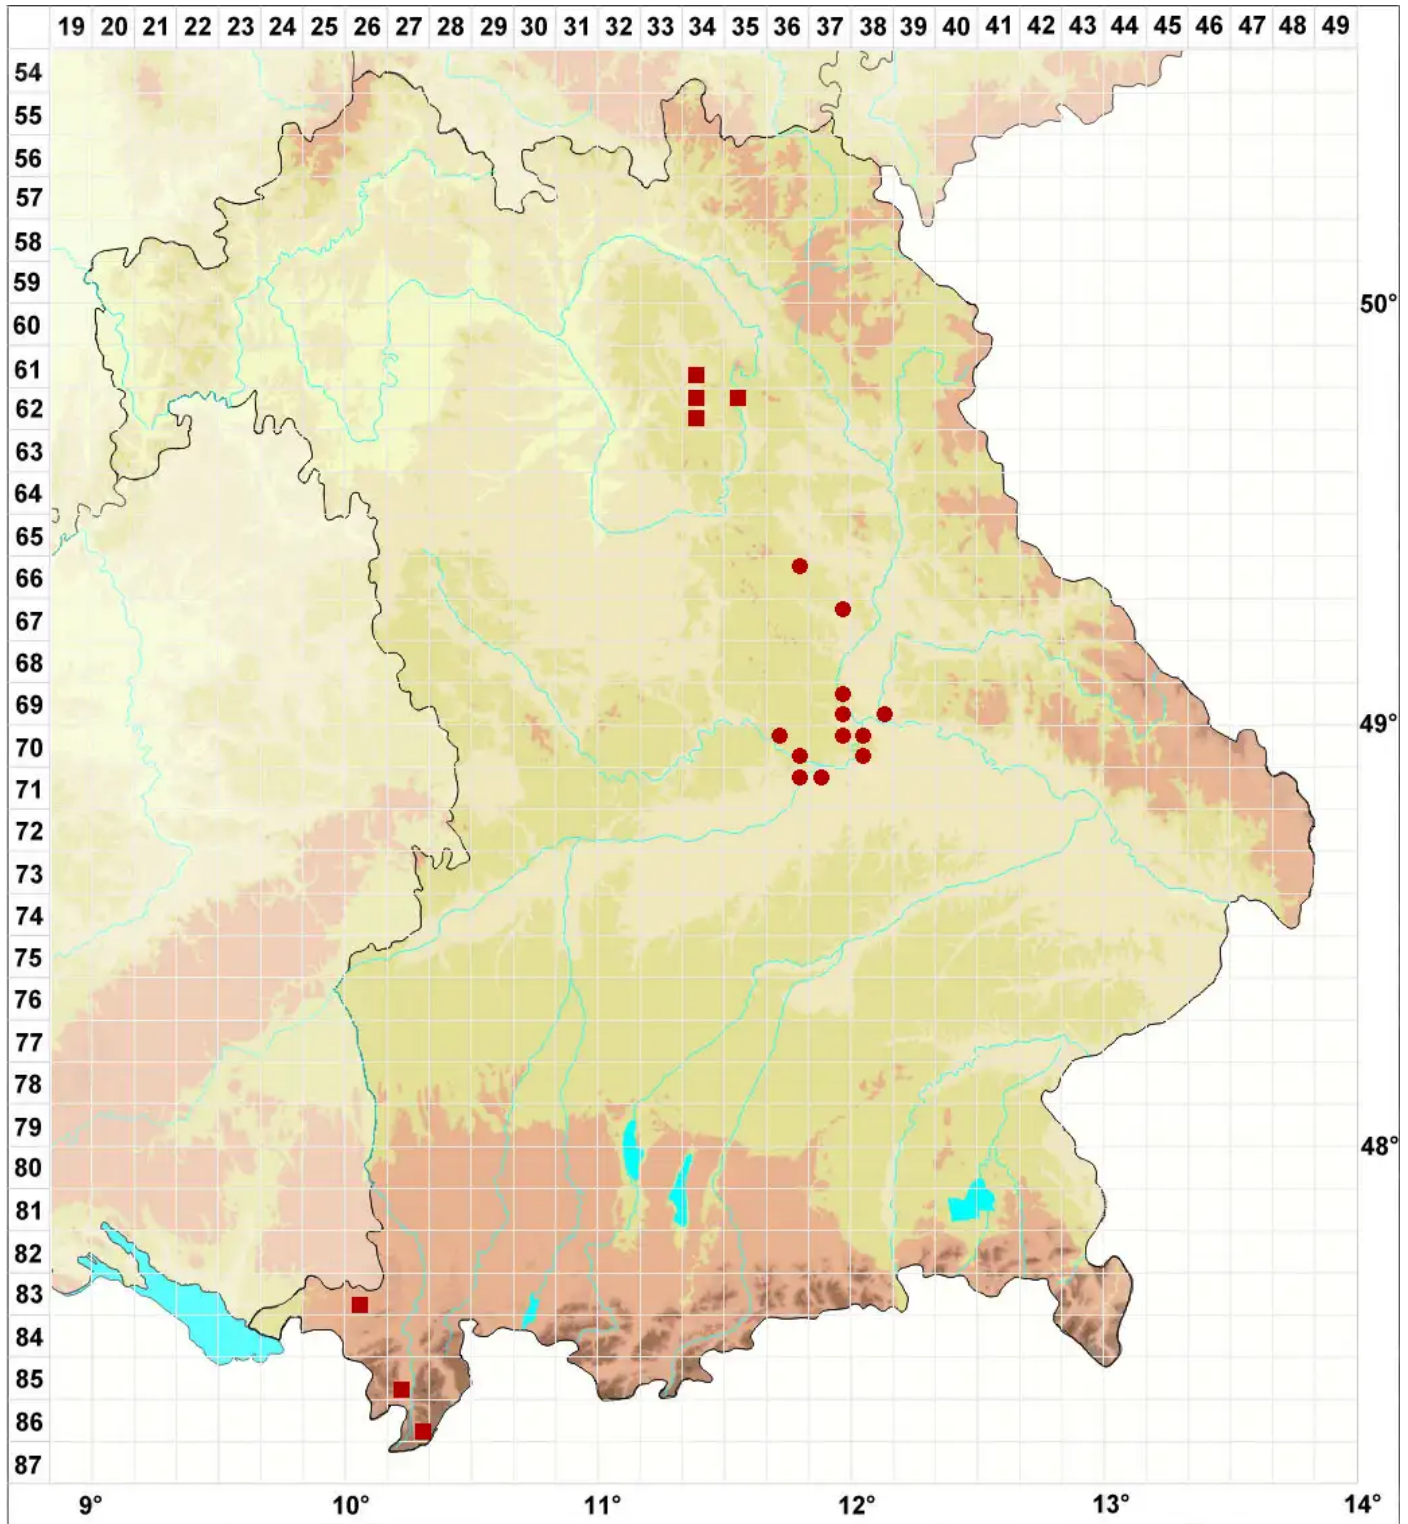

Opegrapha dolomitica (Arnold) Clauzade & Cl. Roux ex Torre

Dolomit-Zeichenflechte

Legende:

- Symbole:**
- Ausgefülltes Symbol:
Zeitraum von 1980 bis heute (Aktuelle Angabe)
 - Leeres Symbol:
Zeitraum vor 1980 (Altangabe)
 - Quadrat: Herbarbeleg