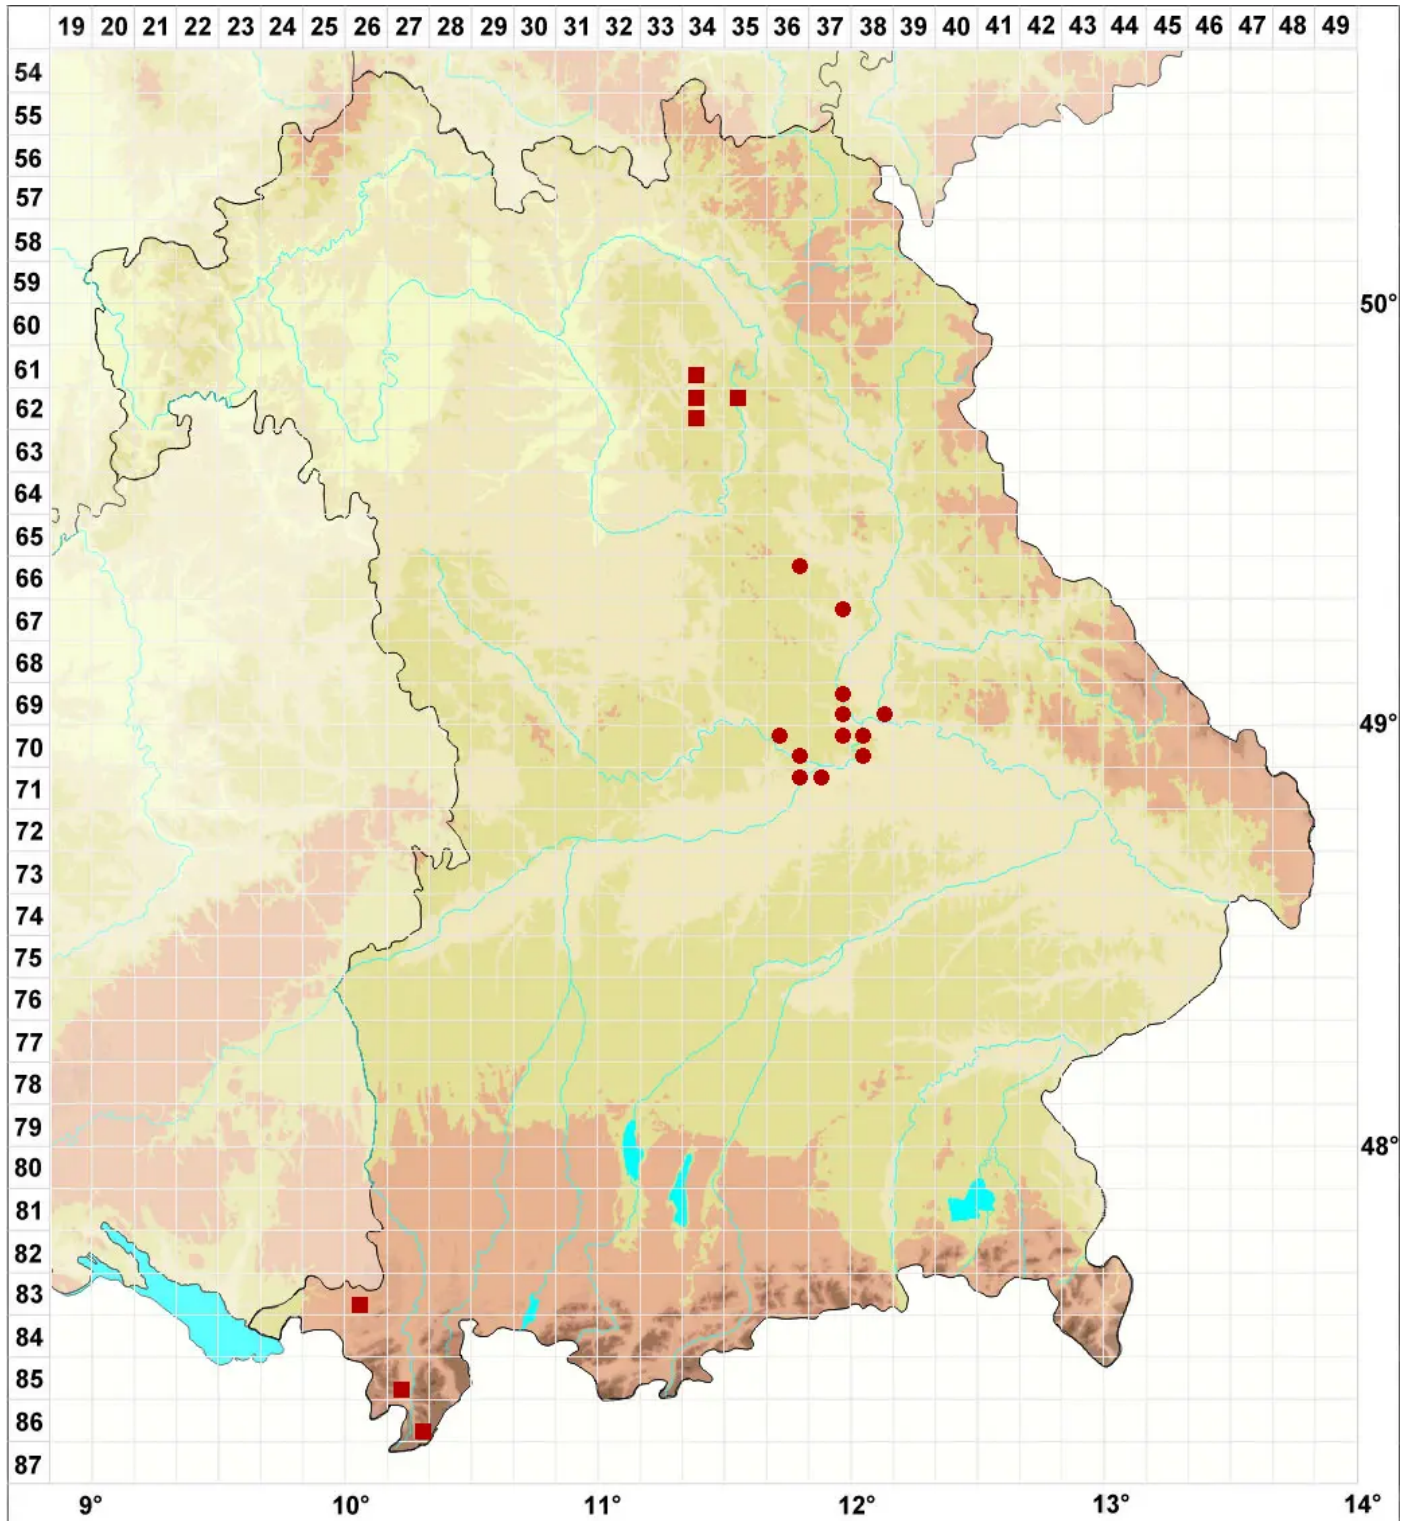

Opegrapha dolomitica (Arnold) Clauzade & Cl. Roux ex Torre

Dolomit-Zeichenflechte

Legende:

Symbole:

Ausgefülltes Symbol:
Zeitraum von 1980 bis heute (Aktuelle Angabe)

Leeres Symbol:
Zeitraum vor 1980 (Altangabe)

Quadrat: Herbarbeleg