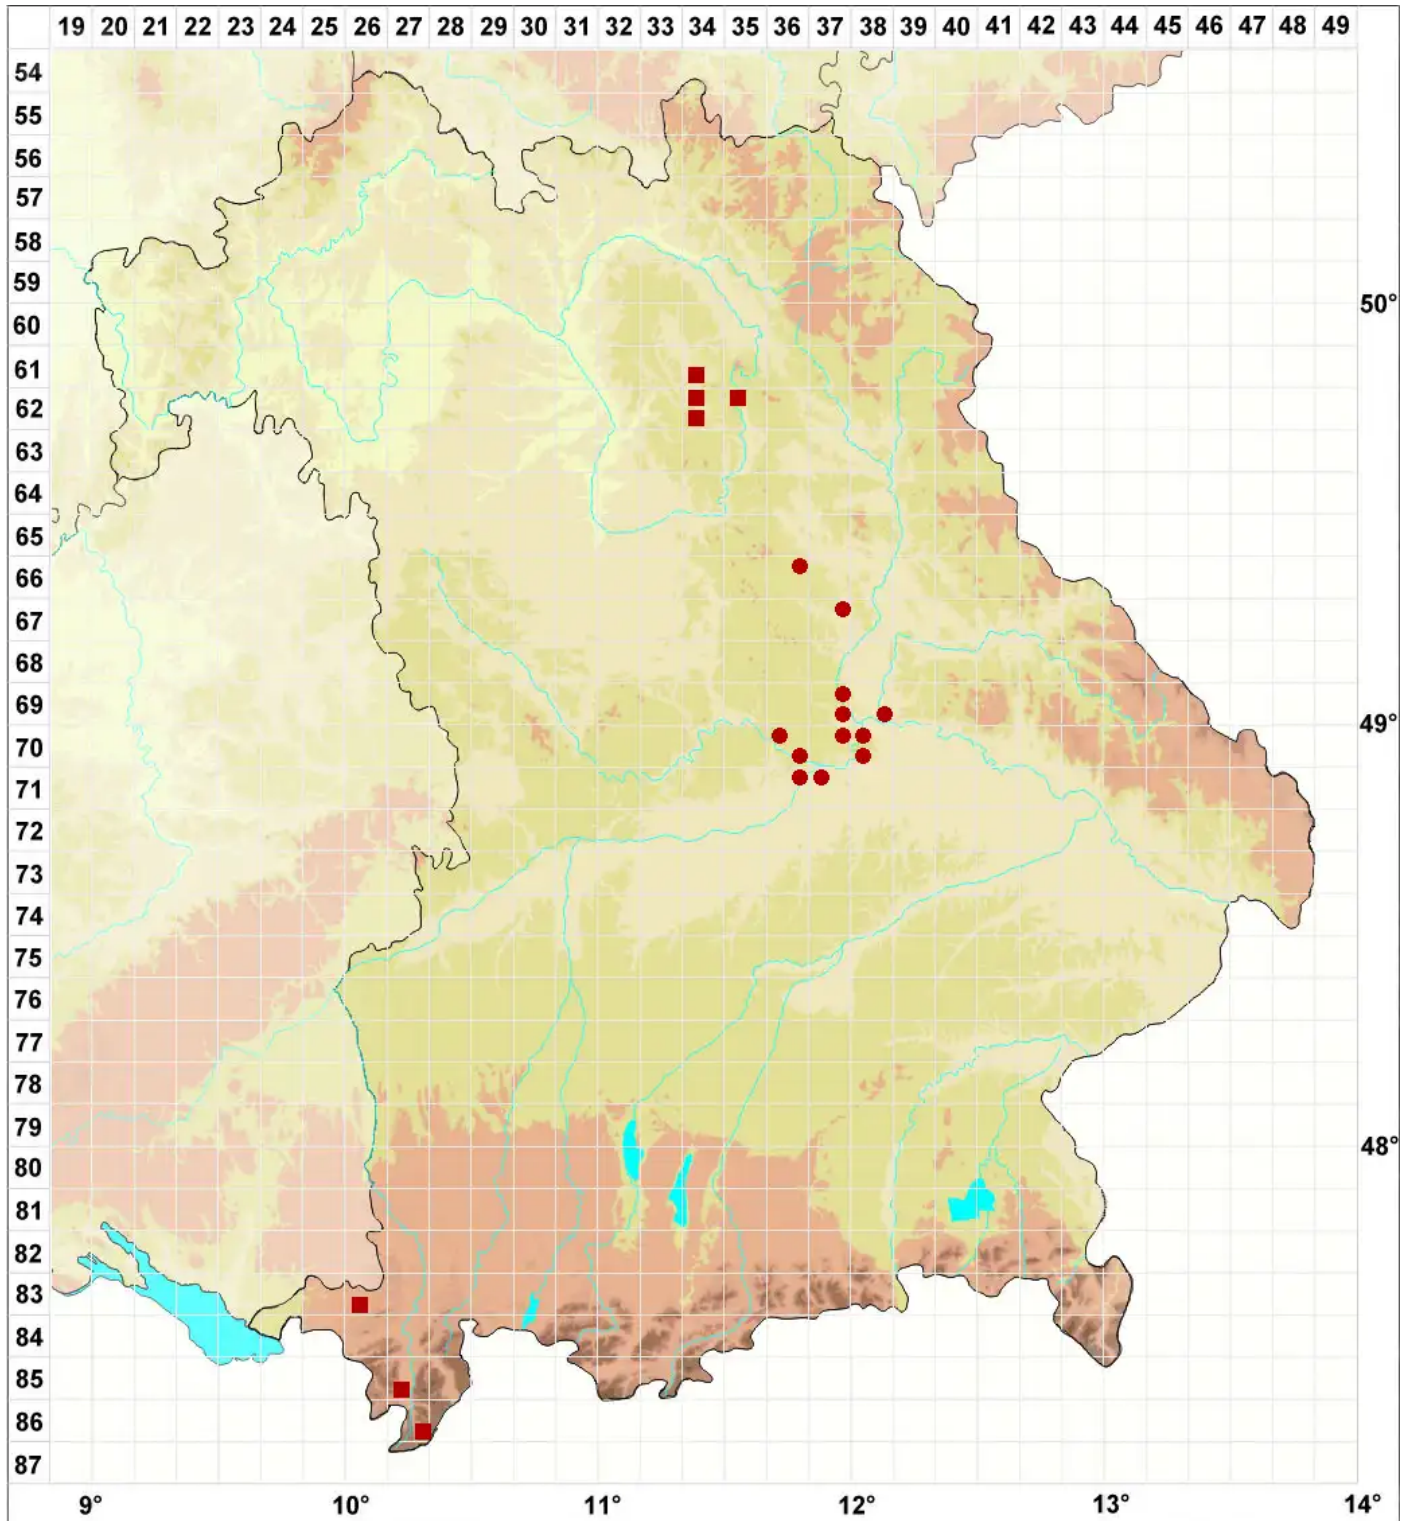

Opegrapha dolomitica (Arnold) Clauzade & Cl. Roux ex Torre

Dolomit-Zeichenflechte

Legende:

Symbole:

Ausgefülltes Symbol:
Zeitraum von 1980 bis heute (Aktuelle Angabe)

Leeres Symbol:
Zeitraum vor 1980 (Altangabe)

Quadrat: Herbarbeleg